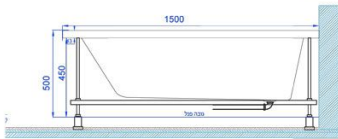

150X70CM

MTI 1971

מידות חוץ

אורך - 150 ס"מ
רוחב - 70 ס"מ
גובה - 39 ס"מ

מידות פנים

אורך - 90 ס"מ
רוחב - 46 ס"מ
גובה - 37 ס"מ

נתונים כלליים:

תכולת מים - 120 ליטר
משקל - 22 ק"ג
אנטיסליפ /
נגד החלקה **כלול**

חבילות:

- אמבטיה
- אמבטיה + קונסטרוקציה (מיסת תמיכה) ₪ 1,440
- אמבטיה + קונסטרוקציה (מיסת תמיכה) +אביק ₪ 2,010
- אמבטיה + קונסטרוקציה (מיסת תמיכה)+אביק S-160 ₪ 2,265
- אמבטיה + קונסטרוקציה (מיסת תמיכה) עם פיית מילוי S-95 ₪ 2,550
- אמבטיה + קונסטרוקציה (מיסת תמיכה)+אביק+פאנל חיפוי לאמבטיה ₪ 5,100
- אמבטיה + קונסטרוקציה (מיסת תמיכה)+אביק עם פיית מילוי +פאנל חיפוי לאמבטיה ₪ 5,385

מערכת ג'קוזי:

סדרת הג'טים המהפכנית מנירוסטה (על-חלד) תוצרת ארה"ב | גוף חימום נירוסטה | קונסטרוקציה (מיסת תמיכה) | אביק דריכה S-160 (קליק קלאק)

- סטנדרט | 1.5 כ"ס | 6 ג'טים (לא נוף חימום ואביק) ₪ 6,420
- מבצע | 1.5 כ"ס | 10 ג'טים ₪ 7,620
- סופר | 1.8 כ"ס | 12 ג'טים ₪ 7,920
- משופר | 2 כ"ס | 14 ג'טים ₪ 8,970
- כולל פאנל חיפוי: ₪ 9,720
- כולל פאנל חיפוי: ₪ 10,050
- **כולל פאנל חיפוי: ₪ 10,350**
- כולל פאנל חיפוי: ₪ 11,400

אבזורים נוספים ראה עמוד - 240

מקומי מנוע אופציונליים:

הפאנל: