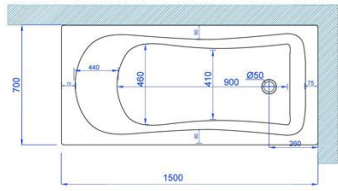

היסל על:

היסל צד: