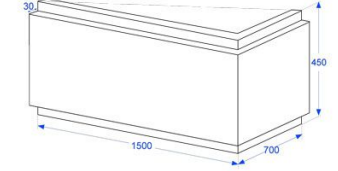

האמבטיה +מיסת התמיכה: