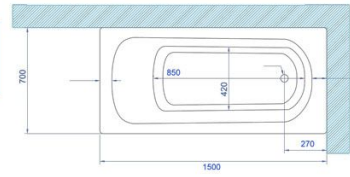

150X70CM

MTI115

מידות חוץ

אורך - 150 ס"מ
רוחב - 70 ס"מ
גובה - 42 ס"מ

מידות פנים

אורך - 85 ס"מ
רוחב - 42 ס"מ
גובה - 40 ס"מ

נתונים כלליים:

תכולת מים - 130 ליטר
משקל - 22 ק"ג
אנטיסליפ /
נגד החלקה **כלול**

חבילות:

- אמבטיה
- אמבטיה + קונסטרוקציה (מיסת תמיכה) ₪ 1,440
- אמבטיה + קונסטרוקציה (מיסת תמיכה)+אביק S-160 ₪ 2,010
- אמבטיה + קונסטרוקציה (מיסת תמיכה)+אביק עם פיית מילוי S-95 ₪ 2,265
- אמבטיה + קונסטרוקציה (מיסת תמיכה)+אביק+פאנל חיפוי לאמבטיה ₪ 2,550
- אמבטיה + קונסטרוקציה (מיסת תמיכה)+אביק עם פיית מילוי +פאנל חיפוי לאמבטיה ₪ 5,100
- אמבטיה + קונסטרוקציה (מיסת תמיכה)+אביק עם פיית מילוי +פאנל חיפוי לאמבטיה ₪ 5,385

מערכת ג'קוזי:

סדרת הג'טים המהפכנית מנירוסטה (על-חלד) תוצרת ארה"ב | גוף חימום נירוסטה | קונסטרוקציה (מיסת תמיכה) | אביק דריכה S-160 (קליק קלאק)

- סטנדרט | 1.5 כ"ס | 6 ג'טים (לא נוף חימום אביק) ₪ 6,420
- מבצע | 1.5 כ"ס | 10 ג'טים ₪ 7,620
- סופר | 1.8 כ"ס | 12 ג'טים ₪ 7,920
- משופר | 2 כ"ס | 14 ג'טים ₪ 8,970
- כולל פאנל חיפוי: ₪ 9,720
- כולל פאנל חיפוי: ₪ 10,050
- **כולל פאנל חיפוי: ₪ 10,350**
- כולל פאנל חיפוי: ₪ 11,400

 פנס חוארה 7 צבעים ₪ 600	 כרית נשלפת עם תושבות 750 ₪	 אביק עם פיית מילוי פלסטיק 540 ₪	 אביק נחושת 345 ₪

אביורים נוספים ראה עמוד - 240

מיקומי מנוע אופציונליים:

היסל על:

מלבנות
אמבטיה