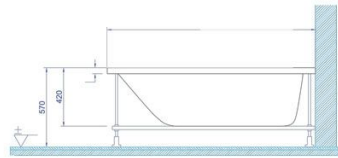

מלבנות
אמבטיה

היסל צד: