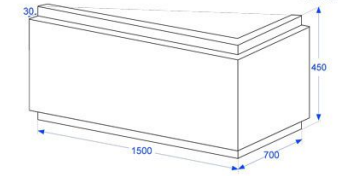

150X70CM

MTI115

מידות חוץ

אורך - 150 ס"מ
רוחב - 70 ס"מ
גובה - 42 ס"מ

מידות פנים

אורך - 85 ס"מ
רוחב - 42 ס"מ
גובה - 40 ס"מ

נתונים כלליים:

תכולת מים - 130 ליטר
משקל - 22 ק"ג
אנטיסליפ /
נגד החלקה **כלול**

חבילות:

- אמבטיה
- אמבטיה + קונסטרוקציה (מיסת תמיכה) ₪ 1,440
- אמבטיה + קונסטרוקציה (מיסת תמיכה)+אביק S-160 ₪ 2,010
- אמבטיה + קונסטרוקציה (מיסת תמיכה)+אביק עם פיית מילוי S-95 ₪ 2,265
- אמבטיה + קונסטרוקציה (מיסת תמיכה)+אביק+פאנל חיפוי לאמבטיה ₪ 2,550
- אמבטיה + קונסטרוקציה (מיסת תמיכה)+אביק עם פיית מילוי +פאנל חיפוי לאמבטיה ₪ 5,100
- אמבטיה + קונסטרוקציה (מיסת תמיכה)+אביק עם פיית מילוי +פאנל חיפוי לאמבטיה ₪ 5,385

מערכת ג'קוזי:

סדרת הג'טים המהפכנית מנירוסטה (על-חלד) תוצרת ארה"ב | גוף חימום נירוסטה | קונסטרוקציה (מיסת תמיכה) | אביק דריכה S-160 (קליק קלאק)

- סטנדרט | 1.5 כ"ס | 6 ג'טים (לא נוף חימום אביק) ₪ 6,420
- מבצע | 1.5 כ"ס | 10 ג'טים ₪ 7,620
- סופר | 1.8 כ"ס | 12 ג'טים ₪ 7,920
- משופר | 2 כ"ס | 14 ג'טים ₪ 8,970
- כולל פאנל חיפוי: ₪ 9,720
- כולל פאנל חיפוי: ₪ 10,050
- **כולל פאנל חיפוי: ₪ 10,350**
- כולל פאנל חיפוי: ₪ 11,400

 פנס חוארה 7 צבעים ₪ 600	 כרית נשלפת עם תושבות 750 ₪	 אביק עם פיית מילוי פלסטיק 540 ₪	 אביק נחושת 345 ₪

אביורים נוספים ראה עמוד - 240

מיקומי מנוע אופציונליים:

מלבנות
אמבטיה

הפאנל: