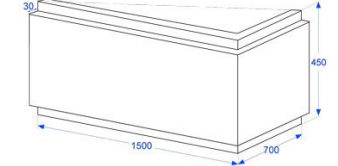

האמבטיה + מיסת התמיכה: