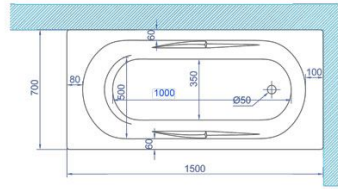

היסל על:

היסל צד: