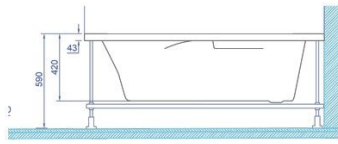

150X70CM

MT104

מידות חוץ

אורך - 150 ס"מ
רוחב - 70 ס"מ
גובה - 42 ס"מ

מידות פנים

אורך - 100 ס"מ
רוחב - 33 ס"מ
גובה - 40 ס"מ

נתונים כלליים:

תכולת מים - 130 ליטר
משקל - 22 ק"ג
אנטיסליפ /
נגד החלקה **כלול**

חבילות:

- אמבטיה
- אמבטיה + קונסטרוקציה (מיסת תמיכה)
- אמבטיה + קונסטרוקציה (מיסת תמיכה)+אביק S-160
- אמבטיה + קונסטרוקציה (מיסת תמיכה)+אביק עם פיית מילוי S-95
- אמבטיה + קונסטרוקציה (מיסת תמיכה)+אביק+פאנל חיפוי לאמבטיה
- אמבטיה + קונסטרוקציה (מיסת תמיכה)+אביק עם פיית מילוי +פאנל חיפוי לאמבטיה S-385

מערכת ג'קוזי:

סדרת הג'יזים המהפכנית מנירוסטה (על-חלד) תוצרת ארה"ב | גוף חימום נירוסטה | קונסטרוקציה (מיסת תמיכה) | אביק דריכה S-160 (קליק קלאק)

- סטנדרט | 1.5 כ"ס | 6 נ"טים (לא נ"ף חימום אביק) S-6,420
- מבצע | 1.5 כ"ס | 10 נ"טים S-7,620
- סופר | 1.8 כ"ס | 12 נ"טים S-7,920
- משופר | 2 כ"ס | 14 נ"טים S-8,970

אבזורים נוספים ראה עמוד - 240

מיקומי חנוע אופציונליים:

הפאנל: