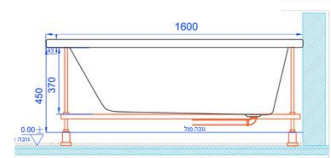

היסל צד:

חבילות:

- אמבטיה
- אמבטיה + קונסטרוקציה (מיסת תמיכה) S-160+אביק
- אמבטיה + קונסטרוקציה (מיסת תמיכה)+אביק עם פיית מלוי S-95
- אמבטיה + קונסטרוקציה (מיסת תמיכה)+אביק+פאנל חיפוי לאמבטיה
- אמבטיה + קונסטרוקציה (מיסת תמיכה)+אביק עם פיית מלוי +פאנל חיפוי לאמבטיה S-385

מערכת ג'קוזי:
סדרת הג'קוזים המהפכנית מנירוסטה (על-חלד) תוצרת ארה"ב | גוף חימום נירוסטה | קונסטרוקציה (מיסת תמיכה) | אביק דריכה S-160 (קליק קלאק)

- סטנדרט | 1.5 כ"ס | 6 נ"טים (חלא גוף חימום אביק) S-20 ש 9,720
- מבצע | 1.5 כ"ס | 10 נ"טים S-28 ש 7,620
- סופר | 1.8 כ"ס | 12 נ"טים S-140 ש 7,920
- משופר | 2 כ"ס | 14 נ"טים ש 8,970

אבזורים נוספים ראה עמוד - 240

מיקומי חנוכי אופציונליים:

160X70CM

MTI 82

מידות חץ

אורך - 160 ס"מ
רוחב - 70 ס"מ
גובה - 42 ס"מ

מידות פנים

אורך - 110 ס"מ
רוחב - 40 ס"מ
גובה - 40 ס"מ

נתונים כלליים:

תכולת מים - 143 ליטר
משקל - 23 ק"ג
אנטיסילוף /
נגד החלוקה כלול