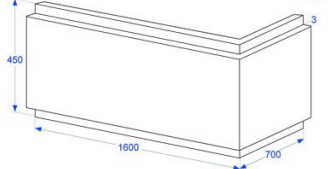

הפאנל:

חבילות:

- אמבטיה
- אמבטיה + קונסטרוקציה (מיסת תמיכה) S-160+אביק
- אמבטיה + קונסטרוקציה (מיסת תמיכה)+אביק עם פיית מלוי S-95
- אמבטיה + קונסטרוקציה (מיסת תמיכה)+אביק+פאנל חיפוי לאמבטיה
- אמבטיה + קונסטרוקציה (מיסת תמיכה)+אביק עם פיית מלוי +פאנל חיפוי לאמבטיה S-385

מערכת ג'קוזי:
סדרת הג'קוזים המהפכנית מנירוסטה (על-חלד) תוצרת ארה"ב | גוף חימום נירוסטה | קונסטרוקציה (מיסת תמיכה) | אביק דריכה S-160 (קליק קלאק)

- סטנדרט | 1.5 כ"ס | 6 נ"טים (חלא גוף חימום אביק) S-20 ש 9,720
- מבצע | 1.5 כ"ס | 10 נ"טים S-28 ש 7,620
- סופר | 1.8 כ"ס | 12 נ"טים S-140 ש 7,920
- משופר | 2 כ"ס | 14 נ"טים ש 8,970

אבזורים נוספים ראה עמוד - 240

מיקומי חנוכי אופציונליים:

160X70CM

MTI 82

מידות חץ

אורך - 160 ס"מ
רוחב - 70 ס"מ
גובה - 42 ס"מ

מידות פנים

אורך - 110 ס"מ
רוחב - 40 ס"מ
גובה - 40 ס"מ

נתונים כלליים:

תכולת מים - 143 ליטר
משקל - 23 ק"ג
אנטיסילוף /
נגד החלוקה כלול