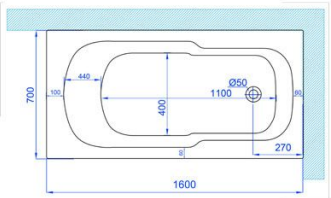

היסל על:

חבילות:

- אמבטיה
- אמבטיה + קונסטרוקציה (מיסת תמיכה) S-160+אביק
- אמבטיה + קונסטרוקציה (מיסת תמיכה)+אביק עם פיית מלוי S-95
- אמבטיה + קונסטרוקציה (מיסת תמיכה)+אביק+פאנל חיפוי לאמבטיה
- אמבטיה + קונסטרוקציה (מיסת תמיכה)+אביק עם פיית מלוי +פאנל חיפוי לאמבטיה S-385

מערכת ג'קוזי:
סדרת הג'קוזים המהפכנית מנירוסטה (על-חלד) תוצרת ארה"ב | גוף חימום נירוסטה | קונסטרוקציה (מיסת תמיכה) | אביק דריכה S-160 (קליק קלאק)

- סטנדרט | 1.5 כ"ס | 6 נ"טים (חלא גוף חימום אביק) S-20 ש 9,720
- מבצע | 1.5 כ"ס | 10 נ"טים S-28 ש 7,620
- סופר | 1.8 כ"ס | 12 נ"טים S-140 ש 7,920
- משופר | 2 כ"ס | 14 נ"טים ש 8,970

אבזורים נוספים ראה עמוד - 240

מיקומי חנוכי אופציונליים:

160X70CM

MTI 82

מידות חץ

אורך - 160 ס"מ
רוחב - 70 ס"מ
גובה - 42 ס"מ

מידות פנים

אורך - 110 ס"מ
רוחב - 40 ס"מ
גובה - 40 ס"מ

נתונים כלליים:

תכולת מים - 143 ליטר
משקל - 23 ק"ג
אנטיסילוף /
נגד החלוקה כלול