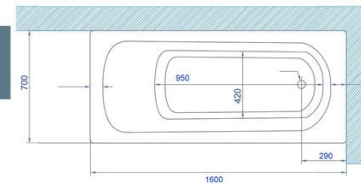

היסל על:

היסל צד: