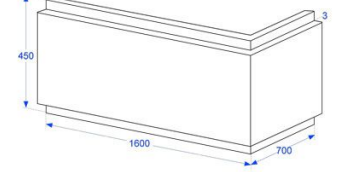

האמבטיה + מיסת התמיכה: