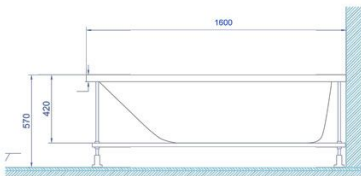

160X70CM

MTI16

מידות חוץ

אורך - 160 ס"מ
רוחב - 70 ס"מ
גובה - 42 ס"מ

מידות פנים

אורך - 95 ס"מ
רוחב - 42 ס"מ
גובה - 40 ס"מ

נתונים כלליים:

תכולת מים - 130 ליטר
משקל - 24 ק"ג
אנטיסילוף /
נגד החלוקה **כלול**

חבילות:

- אמבטיה + קונסטרוקציה (מיסת תמיכה) ₪ 1,440
- אמבטיה + קונסטרוקציה (מיסת תמיכה) + אביק ₪ 2,010
- אמבטיה + קונסטרוקציה (מיסת תמיכה) + אביק + S-160 ₪ 2,265
- אמבטיה + קונסטרוקציה (מיסת תמיכה) + אביק עם פיית מילוי S-95 ₪ 2,550
- אמבטיה + קונסטרוקציה (מיסת תמיכה) + אביק + פאנל חיפוי לאמבטיה ₪ 5,100
- אמבטיה + קונסטרוקציה (מיסת תמיכה) + אביק עם פיית מילוי + פאנל חיפוי לאמבטיה ₪ 5,385

מערכת ג'קוזי:

סדרת הג'יטס המהפכנית מנירוסטה (על-חלד) תוצרת ארה"ב | גוף חימום נירוסטה | קונסטרוקציה (מיסת תמיכה) | אביק דריכה S-160 (קליק קלאק)

- סטנדרט | 1.5 כ"ס | 6 נ"טים (ללא גוף חימום ואביק) ₪ 6,420
- מבצע | 1.5 כ"ס | 10 נ"טים ₪ 7,620
- סופר | 1.8 כ"ס | 12 נ"טים ₪ 7,920
- משופר | 2 כ"ס | 14 נ"טים ₪ 8,970
- כולל פאנל חיפוי: ₪ 9,720
- כולל פאנל חיפוי: ₪ 10,050
- **כולל פאנל חיפוי: ₪ 10,350**
- כולל פאנל חיפוי: ₪ 11,400

S-22	S-95	S-29
פנס תאורה 7 צבעים ₪ 600	אביק עם פיית מילוי פלסטיק ₪ 540	כרית נשלפת עם תושבות ₪ 750
סט בדים 2,550 ₪		

אבזורים נוספים ראה עמוד - 240

מיקומי חנוע אופציונליים:

הפאנל: