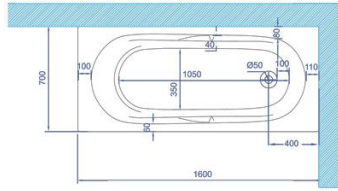

היסל על:

היסל צד: