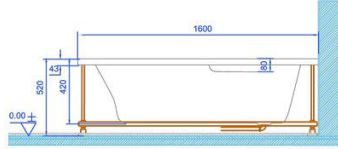

160X70CM

MTI06

מידות חוץ

אורך - 160 ס"מ
רוחב - 70 ס"מ
גובה - 42 ס"מ

מידות פנים

אורך - 110 ס"מ
רוחב - 35 ס"מ
גובה - 40 ס"מ

נתונים כלליים:

תכולת מים - 140 ליטר
משקל - 23 ק"ג
אנטיסליפ /
נגד החלקה **כלול**

חבילות:

- אמבטיה + קונסטרוקציה (מיסת תמיכה) ₪ 1,440
- אמבטיה + קונסטרוקציה (מיסת תמיכה) +אביק ₪ 2,010
- אמבטיה + קונסטרוקציה (מיסת תמיכה)+אביק S-160 ₪ 2,265
- אמבטיה + קונסטרוקציה (מיסת תמיכה) עם פיית מלוי S-95 ₪ 2,550
- אמבטיה + קונסטרוקציה (מיסת תמיכה)+אביק+פאנל חיפוי לאמבטיה ₪ 5,100
- אמבטיה + קונסטרוקציה (מיסת תמיכה)+אביק עם פיית מלוי +פאנל חיפוי לאמבטיה ₪ 5,385

מערכת ג'קוזי:

סדרת הג'יטס המהפכנית מנירוסטה (על-חלד) תוצרת ארה"ב | גוף חימום נירוסטה | קונסטרוקציה (מיסת תמיכה) | אביק דריכה S-160 (קליק קלאק)

- סטנדרט | 1.5 כ"ס | 6 ג'יטס (חלל גוף חימום אביק) ₪ 6,420
- מבצע | 1.5 כ"ס | 10 גיטס ₪ 7,620
- סופר | 1.8 כ"ס | 12 גיטס ₪ 7,920
- משופר | 2 כ"ס | 14 גיטס ₪ 8,970
- כולל פאנל חיפוי: ₪ 9,720
- כולל פאנל חיפוי: ₪ 10,050
- **כולל פאנל חיפוי: ₪ 10,350**
- כולל פאנל חיפוי: ₪ 11,400

אביורים נוספים ראה עמוד - 240

מיקומי חבוע אופציונליים:

הפאנל: