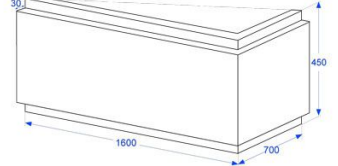

האמבטיה +מיסת התמיכה: