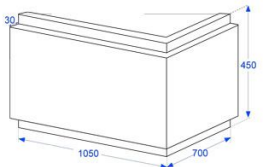

הפאנל:

אמבטיה
מלבטות

חבילות:

אמבטיה

- אמבטיה + קונסטרוקציה (מיסת תמיכה) + אביק S-160 ₪ 1,440
- אמבטיה + קונסטרוקציה (מיסת תמיכה) + אביק ₪ 2,010
- אמבטיה + קונסטרוקציה (מיסת תמיכה) + אביק + פאנל חיפוי לאמבטיה ₪ 2,265
- אמבטיה + קונסטרוקציה (מיסת תמיכה) + אביק עם פיית מילוי S-95 ₪ 2,550
- אמבטיה + קונסטרוקציה (מיסת תמיכה) + אביק + פאנל חיפוי לאמבטיה ₪ 5,100
- אמבטיה + קונסטרוקציה (מיסת תמיכה) + אביק עם פיית מילוי + פאנל חיפוי לאמבטיה ₪ 5,385

אביורים נוספים ראה עמוד - 240

105X70CM

MTI74

מידות חוץ

אורך - 105 ס"מ
רוחב - 70 ס"מ
גובה - 42 ס"מ

מידות פנים

אורך - 85 ס"מ
רוחב - 46 ס"מ
גובה - 40 ס"מ
גובה מושב - 20.5 ס"מ

נתונים כלליים:

תכולת מים - 85 ליטר
משקל - 15 ק"ג
אנטיסליפ /
נגד החלקה כולו