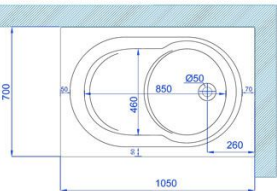

היסל על:

אמבטיה
מלבטות

חבילות:

אמבטיה

- אמבטיה + קונסטרוקציה (מיסת תמיכה) + אביק S-160 ₪ 1,440
- אמבטיה + קונסטרוקציה (מיסת תמיכה) + אביק ₪ 2,010
- אמבטיה + קונסטרוקציה (מיסת תמיכה) + אביק + פאנל חיפוי לאמבטיה ₪ 2,265
- אמבטיה + קונסטרוקציה (מיסת תמיכה) + אביק עם פיית מילוי S-95 ₪ 2,550
- אמבטיה + קונסטרוקציה (מיסת תמיכה) + אביק + פאנל חיפוי לאמבטיה ₪ 5,100
- אמבטיה + קונסטרוקציה (מיסת תמיכה) + אביק עם פיית מילוי + פאנל חיפוי לאמבטיה ₪ 5,385

אביורים נוספים ראה עמוד - 240

105X70CM

MTI74

מידות חוץ

אורך - 105 ס"מ
רוחב - 70 ס"מ
גובה - 42 ס"מ

מידות פנים

אורך - 85 ס"מ
רוחב - 46 ס"מ
גובה - 40 ס"מ
גובה מושב - 20.5 ס"מ

נתונים כלליים:

תכולת מים - 85 ליטר
משקל - 15 ק"ג
אנטיסליפ /
נגד החלקה כולו