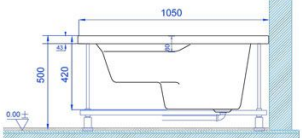

היסל צד:

אמבטיה
מלבטות

חבילות:

אמבטיה

- אמבטיה + קונסטרוקציה (מיסת תמיכה) + אביק S-160 ₪ 1,440
- אמבטיה + קונסטרוקציה (מיסת תמיכה) + אביק ₪ 2,010
- אמבטיה + קונסטרוקציה (מיסת תמיכה) + אביק + פאנל חיפוי לאמבטיה ₪ 2,265
- אמבטיה + קונסטרוקציה (מיסת תמיכה) + אביק עם פיית מילוי S-95 ₪ 2,550
- אמבטיה + קונסטרוקציה (מיסת תמיכה) + אביק + פאנל חיפוי לאמבטיה ₪ 5,100
- אמבטיה + קונסטרוקציה (מיסת תמיכה) + אביק עם פיית מילוי + פאנל חיפוי לאמבטיה ₪ 5,385

אביורים נוספים ראה עמוד - 240

105X70CM

MTI74

מידות חוץ

אורך - 105 ס"מ
רוחב - 70 ס"מ
גובה - 42 ס"מ

מידות פנים

אורך - 85 ס"מ
רוחב - 46 ס"מ
גובה - 40 ס"מ
גובה מושב - 20.5 ס"מ

נתונים כלליים:

תכולת מים - 85 ליטר
משקל - 15 ק"ג
אנטיסליפ /
נגד החלקה כולו