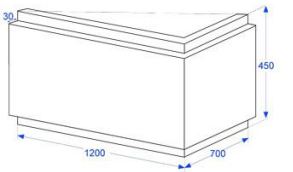

120X70CM

מטווח

מידות חוץ

אורך - 120 ס"מ
רוחב - 70 ס"מ
גובה - 42 ס"מ

מידות פנים

אורך - 79 ס"מ
רוחב - 36 ס"מ
גובה - 40 ס"מ

נתונים כלליים:

תכולת מים - 90 ליטר
משקל - 19 ק"ג
אנטיסליפ /
נגד החלקה **כלול**

חבילות:

- 1,440 ₪ אמבטיה
- 2,010 ₪ אמבטיה + קונסטרוקציה (מיסת תמיכה)
- 2,265 ₪ אמבטיה + קונסטרוקציה (מיסת תמיכה)+אביק S-160
- 2,550 ₪ אמבטיה + קונסטרוקציה (מיסת תמיכה)+אביק עם פיית מילוי S-95
- 5,100 ₪ אמבטיה + קונסטרוקציה (מיסת תמיכה)+אביק+פאנל חיפוי לאמבטיה
- 5,385 ₪ אמבטיה + קונסטרוקציה (מיסת תמיכה)+אביק עם פיית מילוי +פאנל חיפוי לאמבטיה

מערכת ג'קוזי:

סדרת הג'טים המהפכנית מנירוסטה (על-חלד) תוצרת ארה"ב | גוף חימום נירוסטה | קונסטרוקציה (מיסת תמיכה) | אביק דריכה S-160 (קליק קלאק)

סטנדרט | 1.5 כ"ס | 6 ג'טים (ללא גוף חימום אביק) | 6,420 ₪ כולל פאנל חיפוי: 9,150 ₪
מבצע | 1.5 כ"ס | 10 ג'טים | 7,620 ₪ כולל פאנל חיפוי: 10,050 ₪

אבזורים נוספים ראה עמוד - 240

מיקומי חבוע אופציונליים:

10 שנות אחריות כולל אנטיסליפ - נגד החלקה חיווק פלדה היקפי

הפאנל: