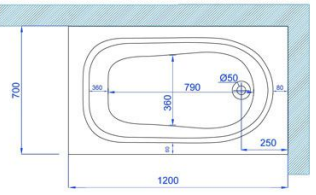

10 שנות אחריות כולל אנטיסליפ - נגד החלקה חיווק פלדה היקפי

היסל על: