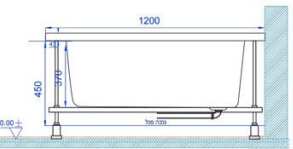

120X70CM

מטווח

מידות חוץ

אורך - 120 ס"מ
רוחב - 70 ס"מ
גובה - 42 ס"מ

מידות פנים

אורך - 79 ס"מ
רוחב - 36 ס"מ
גובה - 40 ס"מ

נתונים כלליים:

תכולת מים - 90 ליטר
משקל - 19 ק"ג
אנטיסליפ /
נגד החלקה **כלול**

חבילות:

- 1,440 ₪ אמבטיה
- 2,010 ₪ אמבטיה + קונסטרוקציה (מיסת תמיכה)
- 2,265 ₪ אמבטיה + קונסטרוקציה (מיסת תמיכה)+אביק S-160
- 2,550 ₪ אמבטיה + קונסטרוקציה (מיסת תמיכה)+אביק עם פיית מילוי S-95
- 5,100 ₪ אמבטיה + קונסטרוקציה (מיסת תמיכה)+אביק+פאנל חיפוי לאמבטיה
- 5,385 ₪ אמבטיה + קונסטרוקציה (מיסת תמיכה)+אביק עם פיית מילוי +פאנל חיפוי לאמבטיה

מערכת ג'קוזי:

סדרת הג'טים המהפכנית מנירוסטה (על-חלד) תוצרת ארה"ב | גוף חימום נירוסטה | קונסטרוקציה (מיסת תמיכה) | אביק דריכה S-160 (קליק קלאק)

סטנדרט | 1.5 כ"ס | 6 ג'טים (ללא גוף חימום אביק) | 6,420 ₪ כולל פאנל חיפוי: 9,150 ₪
מבצע | 1.5 כ"ס | 10 ג'טים | 7,620 ₪ כולל פאנל חיפוי: 10,050 ₪

אבזורים נוספים ראה עמוד - 240

מיקומי חבוע אופציונליים:

10 שנות אחריות כולל אנטיסליפ - נגד החלקה חיווק פלדה היקפי

היסל צד: