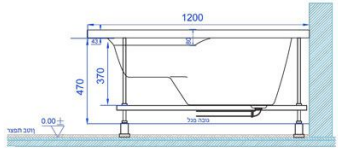

120X70CM

MTI24

מידות חוץ

אורך - 120 ס"מ
רוחב - 70 ס"מ
גובה - 42 ס"מ

מידות פנים

אורך - 79 ס"מ
רוחב - 36 ס"מ
גובה - 40 ס"מ

נתונים כלליים:

תכולת מים - 75 ליטר
משקל - 19 ק"ג
אנטיסליפ /
נגד החלקה **כלול**

חבילות:

- אמבטיה 1,440 ₪
- אמבטיה + קונסטרוקציה (מיסת תמיכה) 2,010 ₪
- אמבטיה + קונסטרוקציה (מיסת תמיכה)+אביק S-160 עם פיית מילוי 2,265 ₪
- אמבטיה + קונסטרוקציה (מיסת תמיכה)+אביק עם פיית מילוי S-95 2,550 ₪
- אמבטיה + קונסטרוקציה (מיסת תמיכה)+אביק+פאנל חיפוי לאמבטיה 5,100 ₪
- אמבטיה + קונסטרוקציה (מיסת תמיכה)+אביק עם פיית מילוי +פאנל חיפוי לאמבטיה 5,385 ₪

מערכת ג'קוזי:

סדרת הג'יטס המהפכנית מנירוסטה (על-חלד) תוצרת ארה"ב | גוף חימום נירוסטה | קונסטרוקציה (מיסת תמיכה) | אביק דריכה S-160 (קליק קלאק)

סטנדרט 1.5 כ"ס | 6 נ"טים (לא נ"ף חימום אביק) 6,420 ₪ כולל פאנל חיפוי: 9,150 ₪
מבצע 1.5 כ"ס | 10 נ"טים 7,620 ₪ כולל פאנל חיפוי: 10,050 ₪

אבזורים נוספים ראה עמוד - 240

מיקומי מנוע אופציונליים:

10 שנות אחריות כולל אנטיסליפ - נגד החלקה חיוק פלדה היקפי

היסל צד:

מלבנות אמבטיה