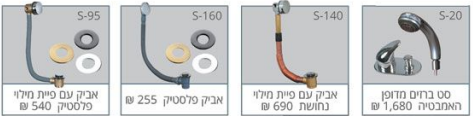

מערכת ג'קוזי:

סדרת הג'יטס המהפכנית מנירוסטה (על-חלד) תוצרת ארה"ב | גוף חימום נירוסטה | קונסטרוקציה (מיסת תמיכה) | אביק דריכה S-160 (קליק קלאק)

סטנדרט 1.5 כ"ס | 6 נ"טים (לא נ"ף חימום אביק) 6,420 ₪ כולל פאנל חיפוי: 9,150 ₪
מבצע 1.5 כ"ס | 10 נ"טים 7,620 ₪ כולל פאנל חיפוי: 10,050 ₪