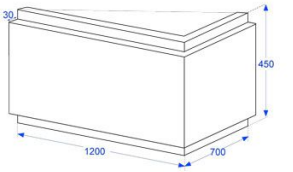

120X70CM

MTI24

מידות חוץ

אורך - 120 ס"מ
רוחב - 70 ס"מ
גובה - 42 ס"מ

מידות פנים

אורך - 79 ס"מ
רוחב - 36 ס"מ
גובה - 40 ס"מ

נתונים כלליים:

תכולת מים - 75 ליטר
משקל - 19 ק"ג
אנטיסליפ /
נגד החלקה **כלול**

חבילות:

- אמבטיה 1,440 ₪
- אמבטיה + קונסטרוקציה (מיסת תמיכה) 2,010 ₪
- אמבטיה + קונסטרוקציה (מיסת תמיכה)+אביק S-160 עם פיית מילוי 2,265 ₪
- אמבטיה + קונסטרוקציה (מיסת תמיכה)+אביק עם פיית מילוי S-95 2,550 ₪
- אמבטיה + קונסטרוקציה (מיסת תמיכה)+אביק+פאנל חיפוי לאמבטיה 5,100 ₪
- אמבטיה + קונסטרוקציה (מיסת תמיכה)+אביק עם פיית מילוי +פאנל חיפוי לאמבטיה 5,385 ₪

מערכת ג'קוזי:

סדרת הג'יטס המהפכנית מנירוסטה (על-חלד) תוצרת ארה"ב | גוף חימום נירוסטה | קונסטרוקציה (מיסת תמיכה) | אביק דריכה S-160 (קליק קלאק)

סטנדרט 1.5 כ"ס | 6 נ"טים (לא נ"ף חימום אביק) 6,420 ₪ כולל פאנל חיפוי: 9,150 ₪
מבצע 1.5 כ"ס | 10 נ"טים 7,620 ₪ כולל פאנל חיפוי: 10,050 ₪

אבזורים נוספים ראה עמוד - 240

מיקומי מנוע אופציונליים:

10 שנות אחריות כולל אנטיסליפ - נגד החלקה חיוק פלדה היקפי

הפאנל:

מלבנות אמבטיה