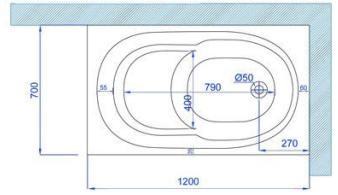

10 שנות אחריות כולל אנטיסליפ - נגד החלקה חיוק פלדה היקפי

היסל על: