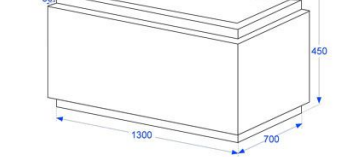

130X70CM

MTI 13

מידות חוץ

אורך - 130 ס"מ
רוחב - 70 ס"מ
גובה - 42 ס"מ

מידות פנים

אורך - 75 ס"מ
רוחב - 42 ס"מ
גובה - 40 ס"מ

נתונים כלליים:

תכולת מים - 110 ליטר
משקל - 20 ק"ג
אנטיסליפ /
נגד החלקה **כלול**

חבילות:

- אמבטיה
- אמבטיה + קונסטרוקציה (מיסת תמיכה) ₪ 1,440
- אמבטיה + קונסטרוקציה (מיסת תמיכה) ₪ 2,010
- אמבטיה + קונסטרוקציה (מיסת תמיכה)+אביק S-160 ₪ 2,265
- אמבטיה + קונסטרוקציה (מיסת תמיכה)+אביק עם פיית מילוי S-95 ₪ 2,550
- אמבטיה + קונסטרוקציה (מיסת תמיכה)+אביק+פאנל חיפוי לאמבטיה ₪ 5,100
- אמבטיה + קונסטרוקציה (מיסת תמיכה)+אביק עם פיית מילוי +פאנל חיפוי לאמבטיה ₪ 5,385

מערכת ג'קוזי:

סדרת הג'טים המהפכנית מנירוסטה (על-חלד) תוצרת ארה"ב | גוף חימום נירוסטה | קונסטרוקציה (מיסת תמיכה) | אביק דריכה S-160 (קליק קלאק)

סטנדרט | 1.5 כ"ס | 6 נ'טים (לא נ"ף חימום אביק) ₪ 6,420 | כולל פאנל חיפוי: ₪ 9,150
מבצע | 1.5 כ"ס | 10 נ'טים ₪ 7,620 | כולל פאנל חיפוי: ₪ 10,050

אבזורים נוספים ראה עמוד - 240

מיקומי מנוע אופציונליים:

מרבנות אמבטיה

היסל צד:

הפאנל:

האמבטיה + מיסת התמיכה: