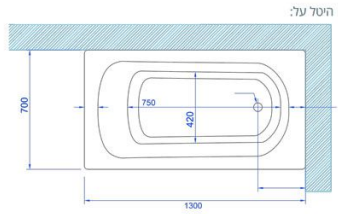

מרבנות אמבטיה