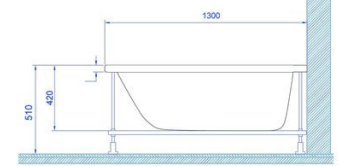

130X70CM

MTI 13

מידות חוץ

אורך - 130 ס"מ
רוחב - 70 ס"מ
גובה - 42 ס"מ

מידות פנים

אורך - 75 ס"מ
רוחב - 42 ס"מ
גובה - 40 ס"מ

נתונים כלליים:

תכולת מים - 110 ליטר
משקל - 20 ק"ג
אנטיסליפ /
נגד החלקה **כלול**

חבילות:

- אמבטיה
- אמבטיה + קונסטרוקציה (מיסת תמיכה) ₪ 1,440
- אמבטיה + קונסטרוקציה (מיסת תמיכה) ₪ 2,010
- אמבטיה + קונסטרוקציה (מיסת תמיכה)+אביק S-160 ₪ 2,265
- אמבטיה + קונסטרוקציה (מיסת תמיכה)+אביק עם פיית מילוי S-95 ₪ 2,550
- אמבטיה + קונסטרוקציה (מיסת תמיכה)+אביק+פאנל חיפוי לאמבטיה ₪ 5,100
- אמבטיה + קונסטרוקציה (מיסת תמיכה)+אביק עם פיית מילוי +פאנל חיפוי לאמבטיה ₪ 5,385

מערכת ג'קוזי:

סדרת הג'טים המהפכנית מנירוסטה (על-חלד) תוצרת ארה"ב | גוף חימום נירוסטה | קונסטרוקציה (מיסת תמיכה) | אביק דריכה S-160 (קליק קלאק)

סטנדרט | 1.5 כ"ס | 6 נ'טים (לא נ"ף חימום אביק) ₪ 6,420 | כולל פאנל חיפוי: ₪ 9,150
מבצע | 1.5 כ"ס | 10 נ'טים ₪ 7,620 | כולל פאנל חיפוי: ₪ 10,050

אבזורים נוספים ראה עמוד - 240

מיקומי מנוע אופציונליים:

מרבנות אמבטיה

היסל צד:

הפאנל:

האמבטיה + מיסת התמיכה: