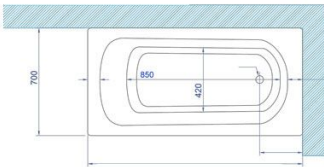

היסל על:

חבילות:

- אמבטיה ₪ 1,440
- אמבטיה + קונסטרוקציה (מיסת תמיכה) ₪ 2,010
- אמבטיה + קונסטרוקציה (מיסת תמיכה)+אביק ₪ 2,265
- אמבטיה + קונסטרוקציה (מיסת תמיכה) עם פיית מילוי S-95 ₪ 2,550
- אמבטיה + קונסטרוקציה (מיסת תמיכה)+אביק+פאנל חיפוי לאמבטיה ₪ 5,100
- אמבטיה + קונסטרוקציה (מיסת תמיכה)+אביק עם פיית מילוי +פאנל חיפוי לאמבטיה ₪ 5,385

מערכת ג'קוזי:

סדרת הג'טים המהפכנית מנירוסטה (על-חלד) תוצרת ארה"ב | גוף חימום נירוסטה | קונסטרוקציה (מיסת תמיכה) | אביק דריכה S-160 (קליק קלאק)

- סטנדרט | 1.5 כ"ס | 6 ג'טים (לא גוף חימום ואביק) ₪ 6,420
- כולל פאנל חיפוי: ₪ 9,150
- מבצע | 1.5 כ"ס | 10 ג'טים ₪ 7,620
- כולל פאנל חיפוי: ₪ 10,050
- סופר | 1.8 כ"ס | 12 ג'טים ₪ 7,920
- כולל פאנל חיפוי: ₪ 10,350

140X70CM

MTI

מידות חוץ

אורך - 140 ס"מ
רוחב - 70 ס"מ
גובה - 42 ס"מ

מידות פנים

אורך - 85 ס"מ
רוחב - 42 ס"מ
גובה - 40 ס"מ

נתונים כלליים:

תכולת מים - 120 ליטר
משקל - 22 ק"ג
אנטיסליפ /
נגד החלקה **כלול**