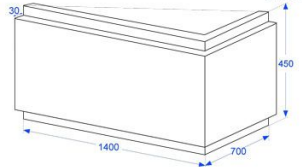

הפאנל:

חבילות:

- אמבטיה ₪ 1,440
- אמבטיה + קונסטרוקציה (מיסת תמיכה) ₪ 2,010
- אמבטיה + קונסטרוקציה (מיסת תמיכה)+אביק ₪ 2,265
- אמבטיה + קונסטרוקציה (מיסת תמיכה) עם פיית מילוי S-95 ₪ 2,550
- אמבטיה + קונסטרוקציה (מיסת תמיכה)+אביק+פאנל חיפוי לאמבטיה ₪ 5,100
- אמבטיה + קונסטרוקציה (מיסת תמיכה)+אביק עם פיית מילוי +פאנל חיפוי לאמבטיה ₪ 5,385

מערכת ג'קוזי:

סדרת הג'טים המהפכנית מנירוסטה (על-חלד) תוצרת ארה"ב | גוף חימום נירוסטה | קונסטרוקציה (מיסת תמיכה) | אביק דריכה S-160 (קליק קלאק)

- סטנדרט | 1.5 כ"ס | 6 ג'טים (לא גוף חימום ואביק) ₪ 6,420
- כולל פאנל חיפוי: ₪ 9,150
- מבצע | 1.5 כ"ס | 10 ג'טים ₪ 7,620
- כולל פאנל חיפוי: ₪ 10,050
- סופר | 1.8 כ"ס | 12 ג'טים ₪ 7,920
- כולל פאנל חיפוי: ₪ 10,350

140X70CM

MTI

מידות חוץ

אורך - 140 ס"מ
רוחב - 70 ס"מ
גובה - 42 ס"מ

מידות פנים

אורך - 85 ס"מ
רוחב - 42 ס"מ
גובה - 40 ס"מ

נתונים כלליים:

תכולת מים - 120 ליטר
משקל - 22 ק"ג
אנטיסליפ /
נגד החלקה **כלול**