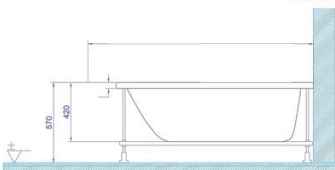

היסל צד:

חבילות:

- אמבטיה ₪ 1,440
- אמבטיה + קונסטרוקציה (מיסת תמיכה) ₪ 2,010
- אמבטיה + קונסטרוקציה (מיסת תמיכה)+אביק ₪ 2,265
- אמבטיה + קונסטרוקציה (מיסת תמיכה) עם פיית מילוי S-95 ₪ 2,550
- אמבטיה + קונסטרוקציה (מיסת תמיכה)+אביק+פאנל חיפוי לאמבטיה ₪ 5,100
- אמבטיה + קונסטרוקציה (מיסת תמיכה)+אביק עם פיית מילוי +פאנל חיפוי לאמבטיה ₪ 5,385

מערכת ג'קוזי:

סדרת הג'טים המהפכנית מנירוסטה (על-חלד) תוצרת ארה"ב | גוף חימום נירוסטה | קונסטרוקציה (מיסת תמיכה) | אביק דריכה S-160 (קליק קלאק)

- סטנדרט | 1.5 כ"ס | 6 ג'טים (לא גוף חימום ואביק) ₪ 6,420
- כולל פאנל חיפוי: ₪ 9,150
- מבצע | 1.5 כ"ס | 10 ג'טים ₪ 7,620
- כולל פאנל חיפוי: ₪ 10,050
- סופר | 1.8 כ"ס | 12 ג'טים ₪ 7,920
- כולל פאנל חיפוי: ₪ 10,350

140X70CM

MTI

מידות חוץ

אורך - 140 ס"מ
רוחב - 70 ס"מ
גובה - 42 ס"מ

מידות פנים

אורך - 85 ס"מ
רוחב - 42 ס"מ
גובה - 40 ס"מ

נתונים כלליים:

תכולת מים - 120 ליטר
משקל - 22 ק"ג
אנטיסליפ /
נגד החלקה **כלול**