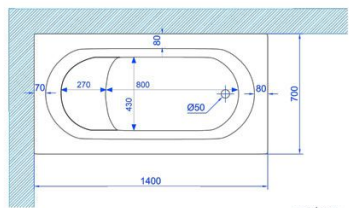

היסל על:

היסל צד: