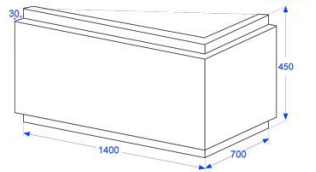

S-20 סט ברחים מדופן האתמביה 1,680 ₪
S-35 ידית אחיזה 300 ₪
S-95 אביק עם פיית מלוי פלסטיק 540 ₪
S-150 אביק נחושת 345 ₪

האתמביה + מיסת התמיכה: