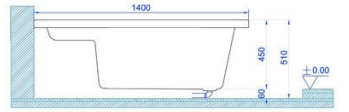

140X70CM

MTI 125

מידות חוץ

אורך - 140 ס"מ
רוחב - 70 ס"מ
גובה - 42 ס"מ

מידות פנים

אורך - 107 ס"מ
רוחב - 43 ס"מ
גובה משעב - 10 ס"מ
גובה - 40 ס"מ

נתונים כלליים:

תכולת מים - 95 ליטר
משקל - 22 ק"ג
אנטיסליפ /
נגד החלקה **כלול**

חבילות:

- אתמביה + קונסטרוקציה (מיסת תמיכה) ₪ 1,440
- אתמביה + קונסטרוקציה (מיסת תמיכה) + אביק S-160 ₪ 2,010
- אתמביה + קונסטרוקציה (מיסת תמיכה) + אביק עם פיית מלוי S-95 ₪ 2,265
- אתמביה + קונסטרוקציה (מיסת תמיכה) + אביק + פאנל חיפוי לאתמביה ₪ 2,550
- אתמביה + קונסטרוקציה (מיסת תמיכה) + אביק + פאנל חיפוי לאתמביה ₪ 5,100
- אתמביה + קונסטרוקציה (מיסת תמיכה) + אביק עם פיית מלוי + פאנל חיפוי לאתמביה ₪ 5,385

מערכת ג'קוזי:

סדרת הג'טים המהפכנית מנירוסטה (על-חלד) תוצרת ארה"ב | גוף חימום נירוסטה | קונסטרוקציה (מיסת תמיכה) | אביק דריכה S-160 (קליק קלאק)

- סטנדרט | 1.5 כ"ס | 6 ג'טים (לא נוף חימום אביק) ₪ 6,420
- כולל פאנל חיפוי: ₪ 9,150
- מבצע | 1.5 כ"ס | 10 ג'טים ₪ 7,620
- כולל פאנל חיפוי: ₪ 10,050
- סופר | 1.8 כ"ס | 12 ג'טים ₪ 7,920
- כולל פאנל חיפוי: ₪ 10,350

אבזורים נוספים ראה עמוד - 240

מיקומי מנוע אופציונליים:

הפאנל: