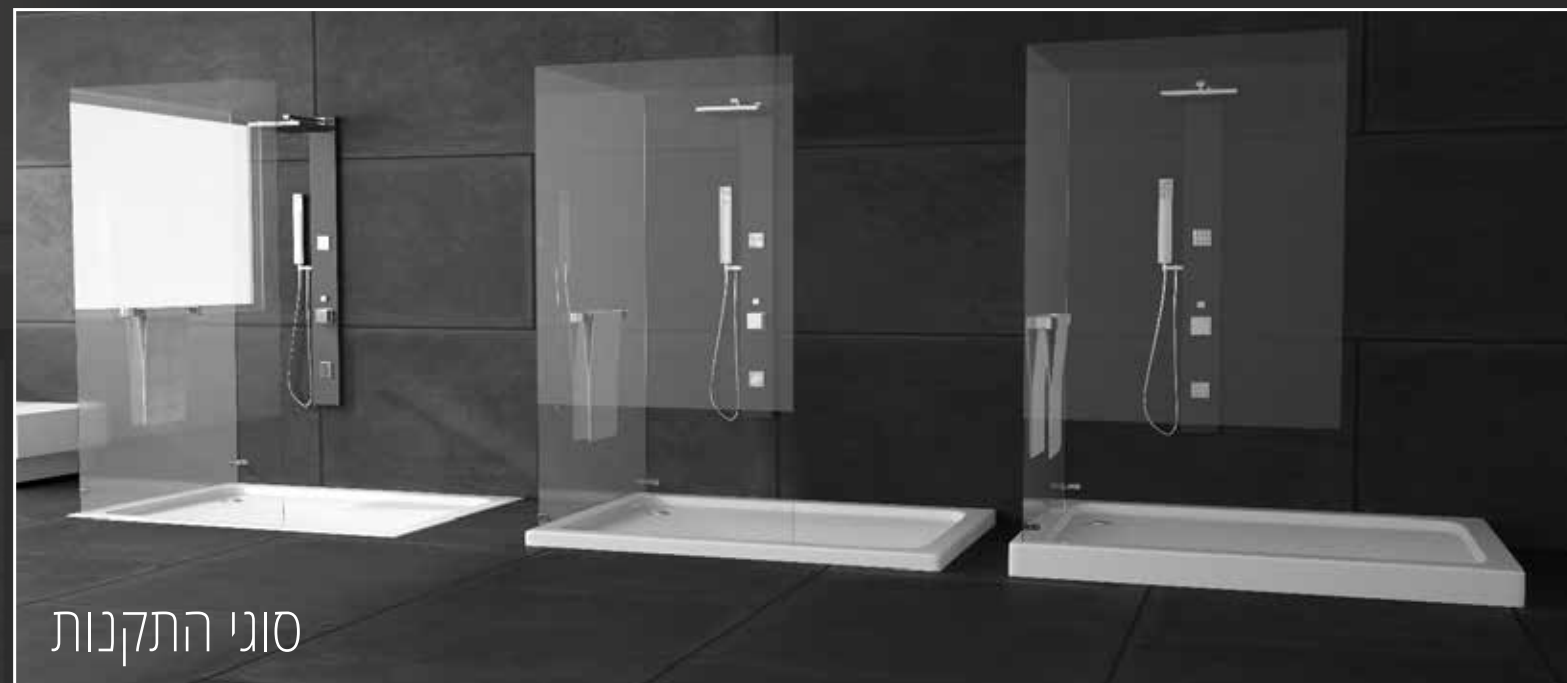

התקנות לסדרת תעלות ניקוח:

- ✓ התקנה שטוחה (גובה 0)
- ✓ התקנה רגילה
- ✗ התקנה גבוהה (על ריצוף קיים)

	מלבן	MTI 247
ס"מ 160X90		
מחיר לצרכן 3,200 ₪		

	מלבן	MTI 243
ס"מ 160X90		
מחיר לצרכן 3,200 ₪