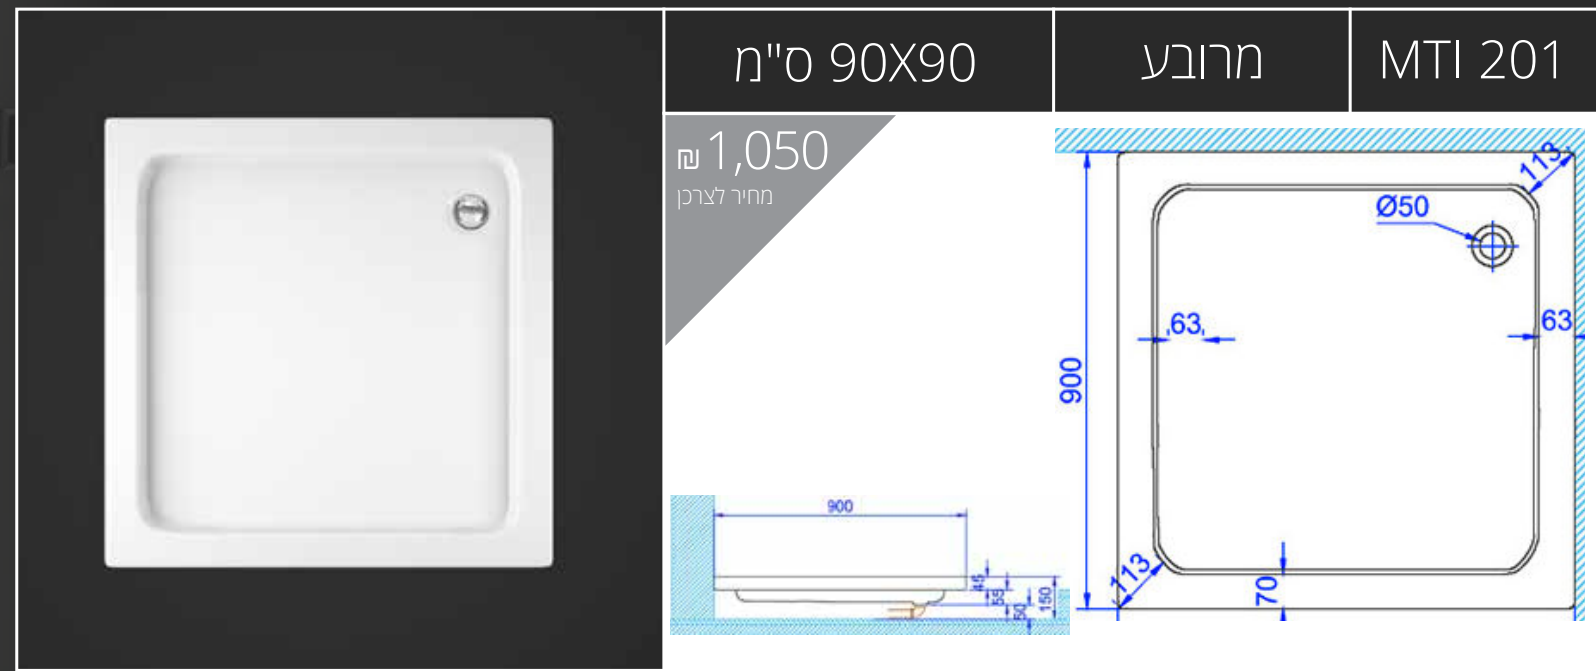

# אגניות קלאסיות

**התקנות לסדרת קלאסיות:**

- ✗ התקנה שטוחה (גובה 0)
- ✓ התקנה רגילה
- ✗ התקנה גבוהה (על ריצוף קיים)

**התקנות לסדרת קלאסיות:**

- ✗ התקנה שטוחה (גובה 0)
- ✓ התקנה רגילה
- ✗ התקנה גבוהה (על ריצוף קיים)