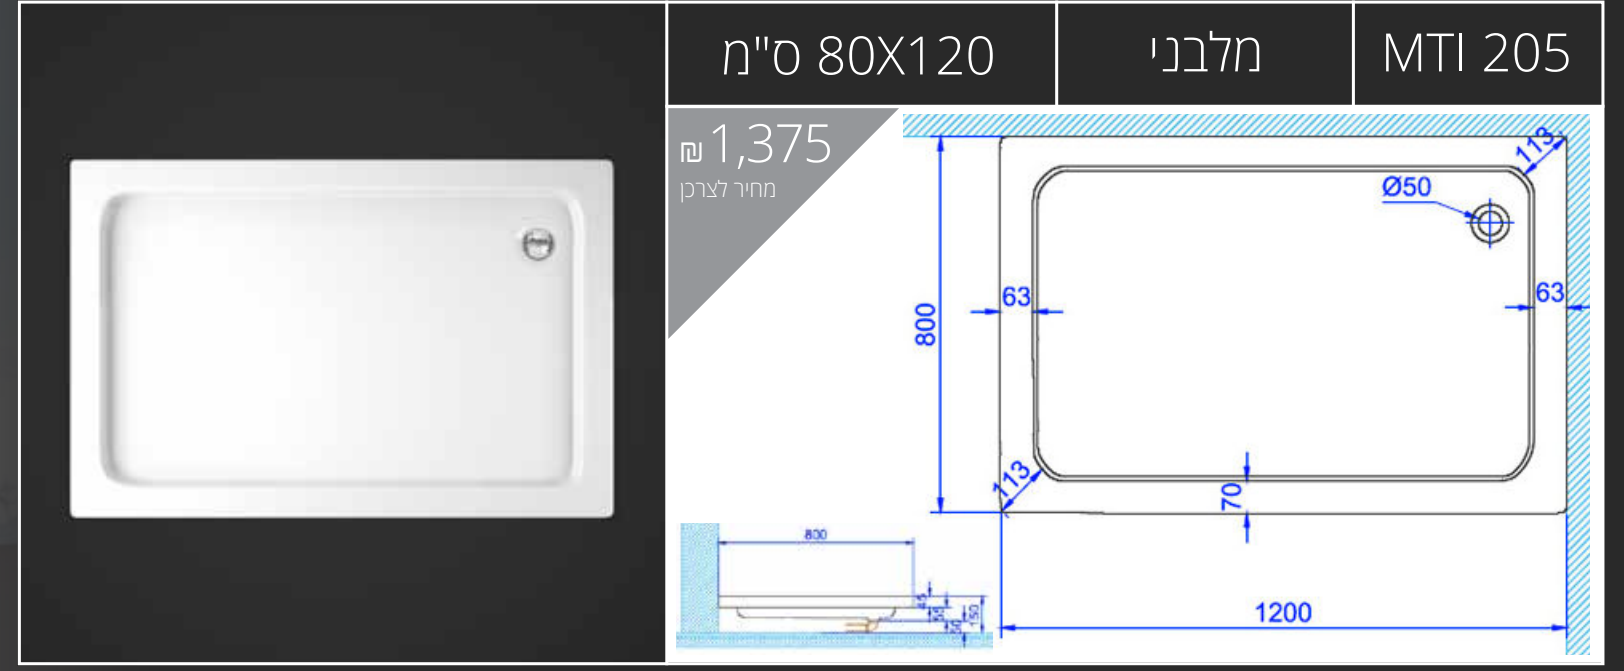

1. **התקנות לסדרת קלאסיות:**
2. ✗ התקנה שטוחה (גובה 0)
   - ✓ התקנה רגילה
   - ✗ התקנה גבוהה (על ריצוף קיים)