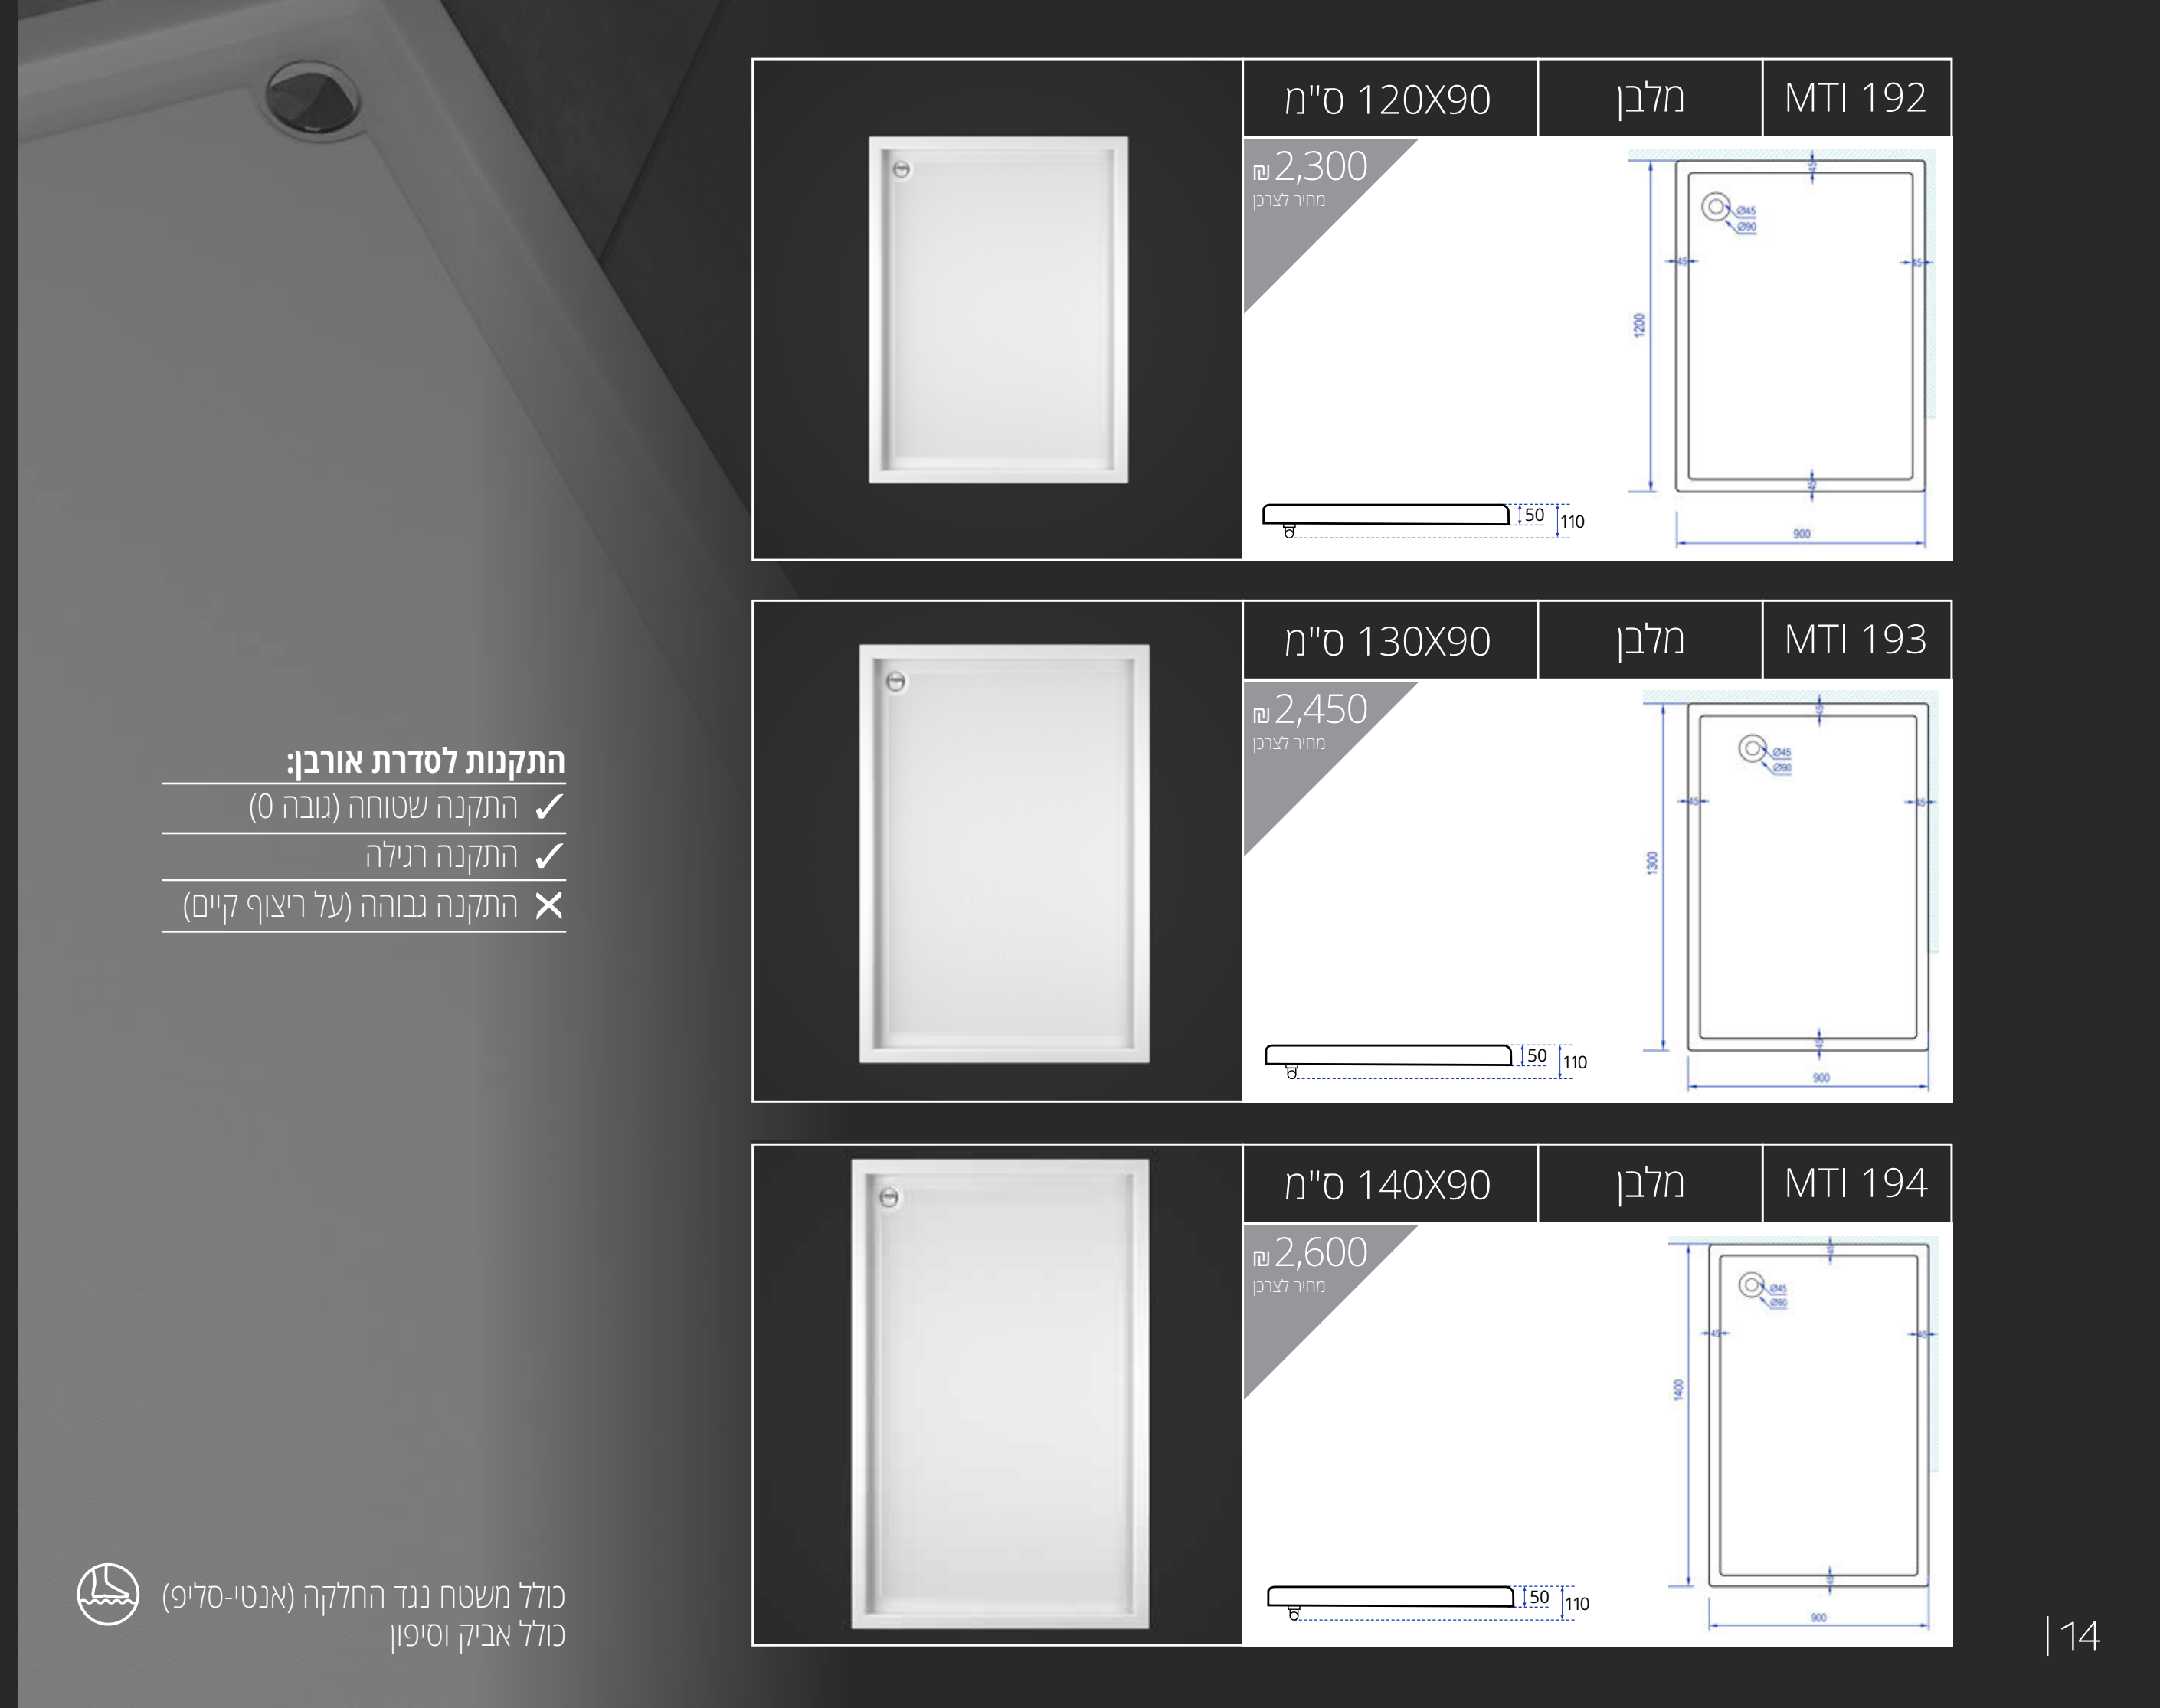

**התקנות לסדרת אורבן:**

- ✓ התקנה שטוחה (גובה 0)
- ✓ התקנה רגילה
- ✓ התקנה גבוהה (על ריצוף קייים)

**התקנות לסדרת אורבן:**

- ✓ התקנה שטוחה (גובה 0)
- ✓ התקנה רגילה
- ✗ התקנה גבוהה (על ריצוף קייים)

כולל משטח נגד החלקה (אנטי-סליפ)  
 כולל אביק וסיפון

	150X90 ס"מ	מלבן	MTI 195
	2,750 ₪ מחיר לצרכן		

	160X90 ס"מ	מלבן	MTI 196
	2,900 ₪ מחיר לצרכן		

**התקנות לסדרת אורבן:**

- ✓ התקנה שטוחה (גובה 0)
- ✓ התקנה רגילה
- ✗ התקנה גבוהה (על ריצוף קיים)

	120X90 ס"מ	מלבן	MTI 192
	2,300 ₪ מחיר לצרכן		