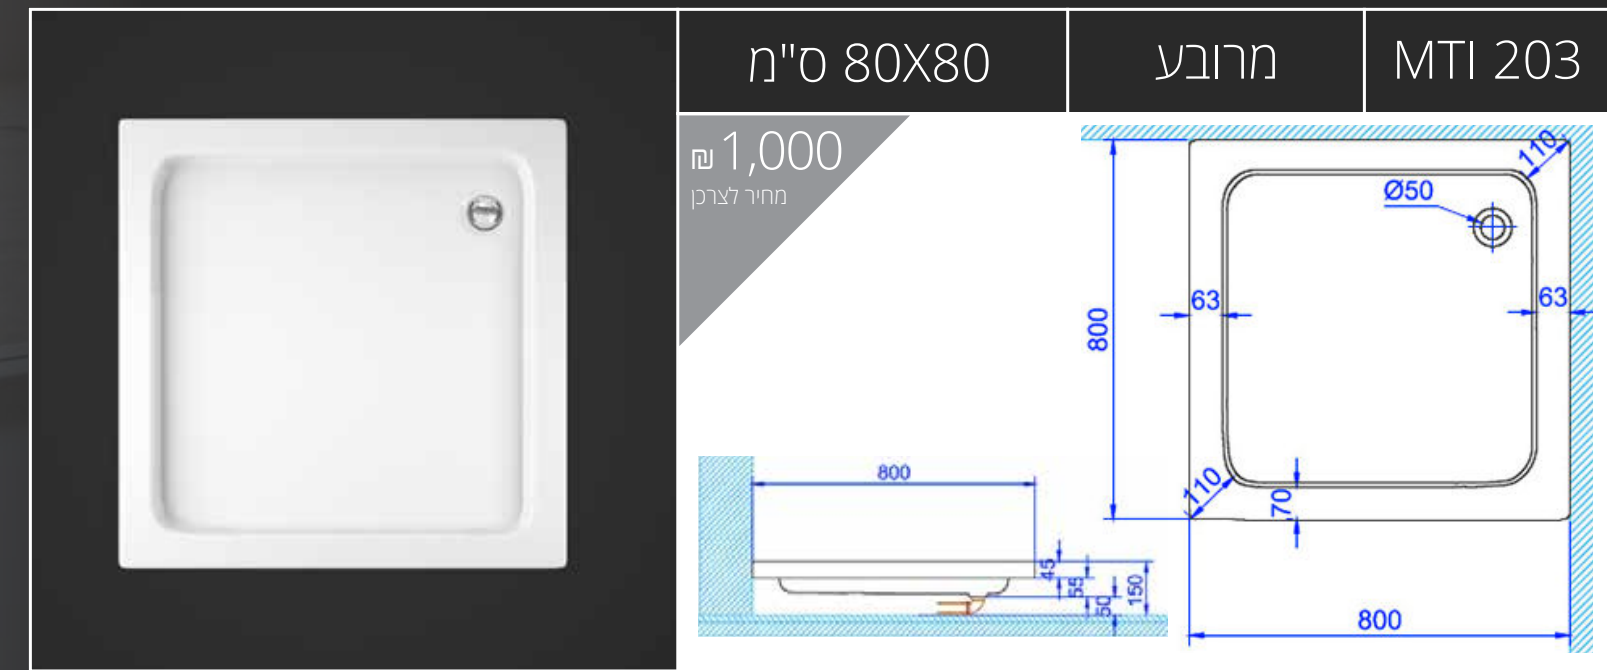

# אגניות קלאסיות

**התקנות לסדרת קלאסיות:**

- ✗ התקנה שטוחה (גובה 0)
- ✓ התקנה רגילה
- ✗ התקנה גבוהה (על ריצוף קיים)

**התקנות לסדרת קלאסיות:**

- ✗ התקנה שטוחה (גובה 0)
- ✓ התקנה רגילה
- ✗ התקנה גבוהה (על ריצוף קיים)