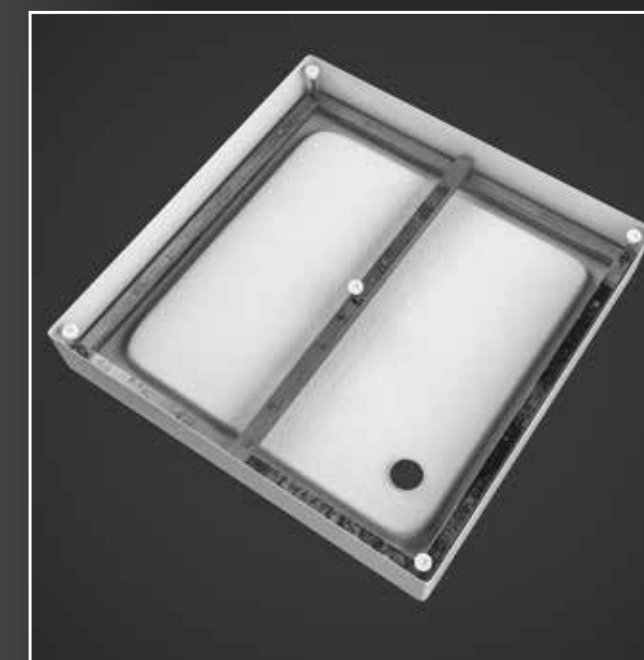

 כולל משטח נגד החלקה (אנטי-סליפ) כולל אביק וסיפון

**התקנות לסדרת תעלות ניקוז:**

- ✓ התקנה שטוחה (גובה 0)
- ✓ התקנה רגילה
- ✗ התקנה גבוהה (על ריצוף קיים)

	מלבן	MTI 216
מחיר לצרכן ₪ 2,650	מ"מ 130X90	
		

	מלבן	MTI 217
מחיר לצרכן ₪ 2,800	מ"מ 150X90	
		