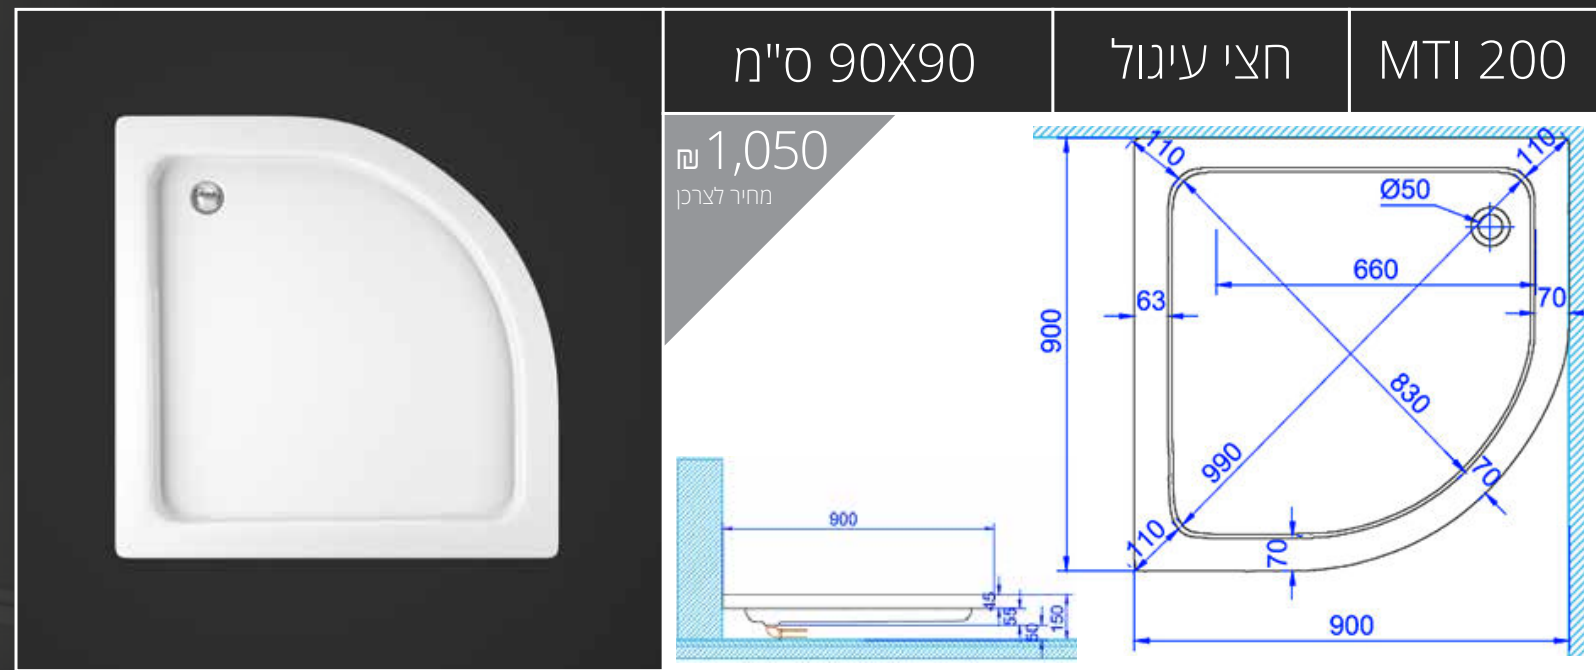

# אגניות קלאסיות

**התקנות לסדרת קלאסיות:**

- ✗ התקנה שטוחה (גובה 0)
- ✓ התקנה רגילה
- ✗ התקנה גבוהה (על ריצוף קיים)

**התקנות לסדרת קלאסיות:**

- ✗ התקנה שטוחה (גובה 0)
- ✓ התקנה רגילה
- ✗ התקנה גבוהה (על ריצוף קיים)