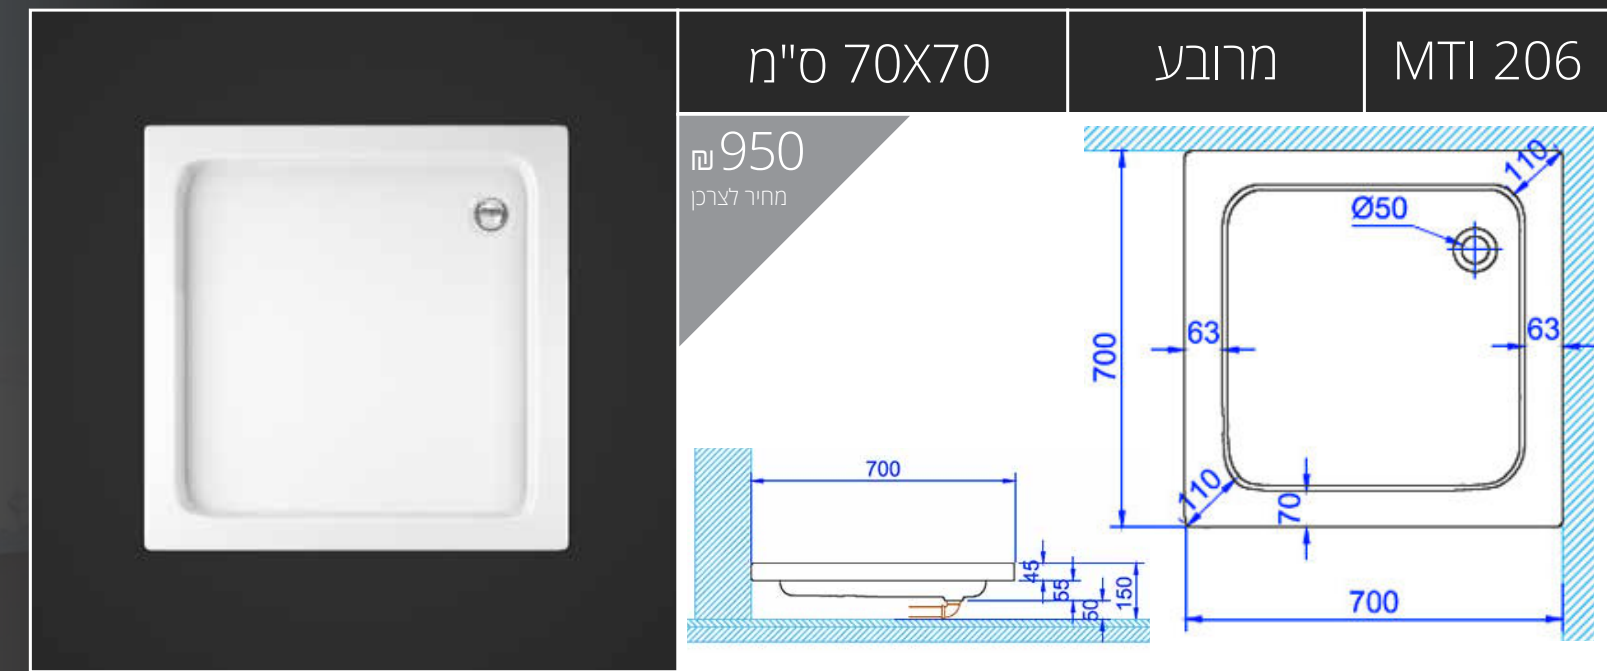

# אגניות קלאסיות

**התקנות לסדרת קלאסיות:**

- ✗ התקנה שטוחה (גובה 0)
- ✓ התקנה רגילה
- ✗ התקנה גבוהה (על ריצוף קיים)

**התקנות לסדרת קלאסיות:**

- ✗ התקנה שטוחה (גובה 0)
- ✓ התקנה רגילה
- ✗ התקנה גבוהה (על ריצוף קיים)