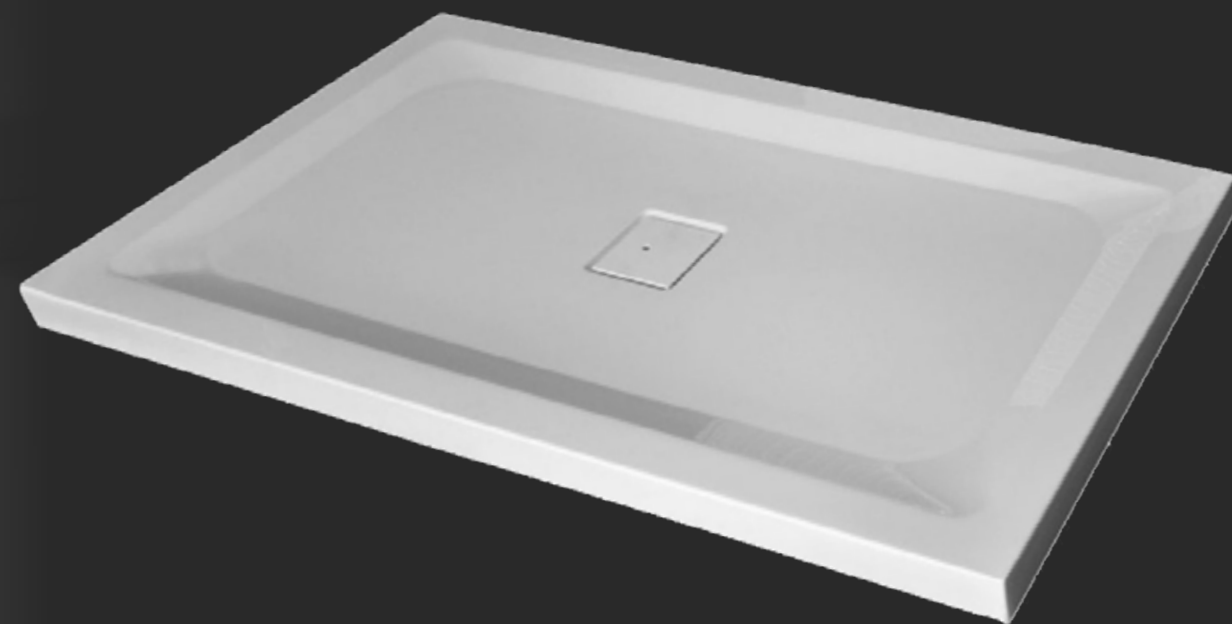

ס"מ 110X75	מלבן	MTI 220
	מחיר לזכר 2,200 ₪		

	ס"מ 120X75	מלבן	MTI 221
	מחיר לזכר 2,300 ₪		

התקנות לסדרת סלים:

- ✓ התקנה שטוחה (גובה 0)
- ✓ התקנה רגילה
- ✗ התקנה גבוהה (על ריצוף קיים)

אגניות SLIM