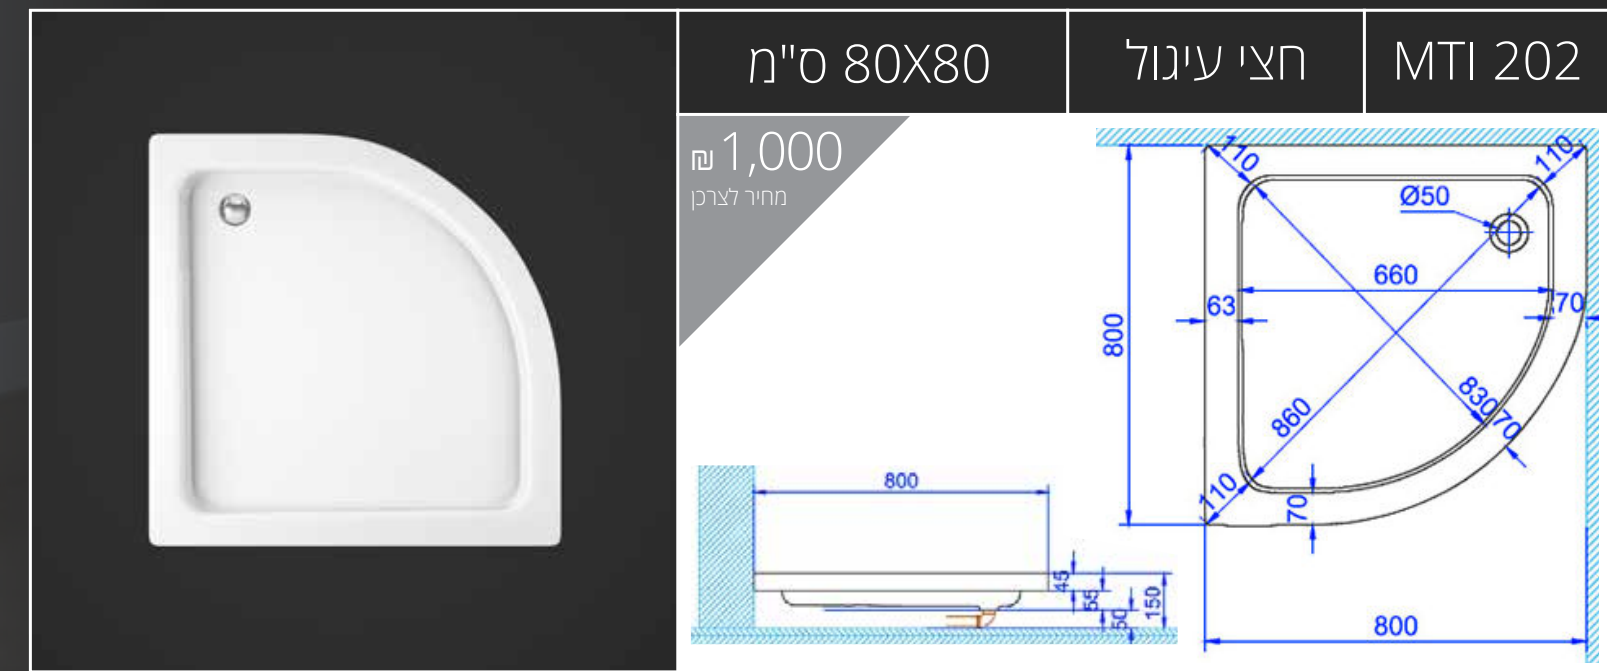

# אגניות קלאסיות

**התקנות לסדרת קלאסיות:**

- ✗ התקנה שטוחה (גובה 0)
- ✓ התקנה רגילה
- ✗ התקנה גבוהה (על ריצוף קיים)

**התקנות לסדרת קלאסיות:**

- ✗ התקנה שטוחה (גובה 0)
- ✓ התקנה רגילה
- ✗ התקנה גבוהה (על ריצוף קיים)