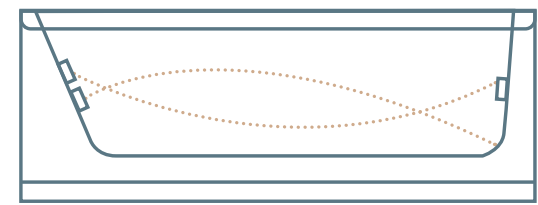

BASIC

6 ג'טים