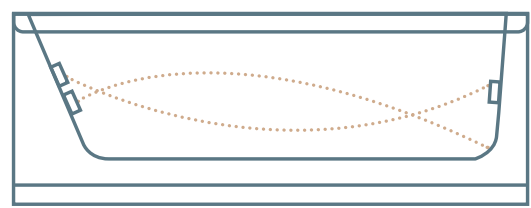

14 ג'טים

₪ 18,875

BASIC

10 ג'טים

₪ 16,625

ג'טים
בנימור לבן
בתוספת
תשלום

ג'קוזי

לעיסוי הגוף ע"י זרמי מים