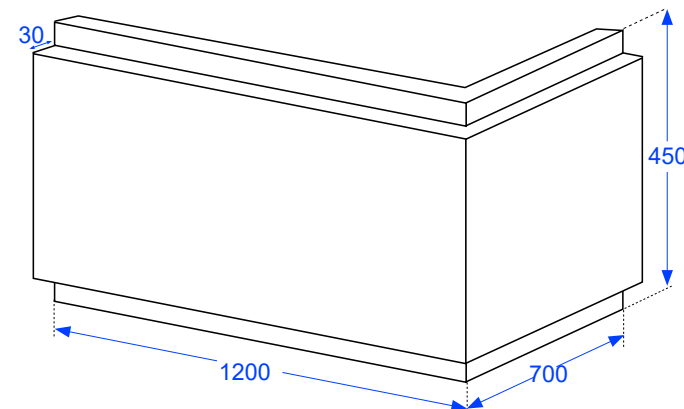

120X70CM

MTI-24

מידות פנים (תחתית)	מידות חוץ	נתונים כלליים
אורך - 92 ס"מ	אורך - 120 ס"מ	תכולת מים - 75 ליטר
רוחב - 42 ס"מ	רוחב - 70 ס"מ	משקל (ללא מים) - 19 ק"ג
גובה - 40 ס"מ	גובה - 42 ס"מ	כולל אנטיסליפ נגד החלקה
גובה מושב - 17 ס"מ		כולל חיזוק פלדה היקפי

מפרט מידות מלא בעמודים 244

אמבטיין בהתאמה אישית

- זכוכית שקופה 8 מ"מ מחוסמת (לפי תו תקן)
- פרזול פליז בגוון ניקל
- גובה 150 ס"מ
- זכוכית: אקסטרא קליר | גרניט | אסיד | אנטי סאן פפיטה | התזת חול

- ניקל
- ניקל מוברש
- לבן מט
- שחור מט
- זהב מוברש
- בחונה אדומה
- גרפיט

לקבלת מחיר עדכני בהתאמה אישית סרקו את הקוד

פאנל חיפוי דקורטיבי

להתקנה על גבי ריצוף (לאחר חיפוי קירות וריצפה)

הערה: הפאנל בולט בין 2-3 ס"מ בנוסף על מידות החוץ של האמבטיה

אמבטיה

אמבטיה אקרילית
מ: **1,500**
אמבטיה בלבד

מ: **2,000**
אמבטיה וקונסטרוקציה (מיטת תמיכה)

זמין גם בנימור מט

ג'קוזי

לעיסוי הגוף ע"י זרמי מים כולל:

- אמבטיה וקונסטרוקציה
- משאבה עוצמתית
- ג'טים מנירוסטה (אל-חלד)
- אביק דריכה ופיית מילוי

BASIC
6 ג'טים

ג'טים בנימור לבן בתוספת תשלום

תוספות אפשריות (לכל התוספות ראו עמודים 256-261)

כרית וואקום S-26

פנס תאורה פנס צבעים 7

סט ברזים מדופן האמבטיה

אביקים ופיות מילוי

*המחירים אינם כוללים מע"מ *התמונה להמחשה בלבד *אחריות על שקיעות ועיוותים לפני התקנה