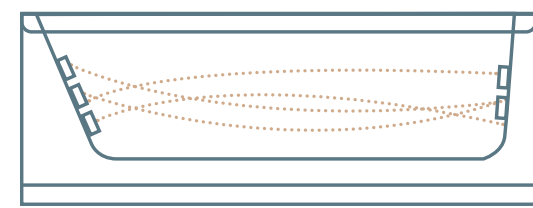

MTI-762
קבוע ודלת
(40/50 ס"מ)

החל מ:
₪ **2,400**

לקבלת מחיר עדכני בהתאמה
אישית סרקו את הקוד

TITANIUM

12 ג'יטים

₪ **9,375**

BASIC

8 ג'יטים