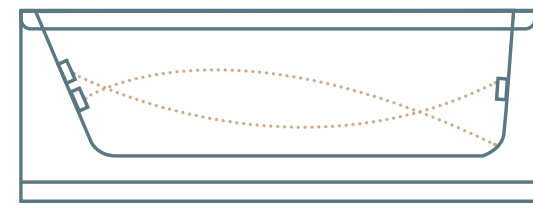

BASIC

10 ג'טים

₪ 7,750

ג'טים בנימור לבן בתוספת תשלום

ג'קוזי

לעיסוי הגוף ע"י זרמי מים

כולל:

- אמבטיה וקונסטרוקציה
- משאבה עוצמתית
- גוף חימום מנירוסטה
- ג'טים מנירוסטה (אל-חלד)
- אביק דריכה ופיית מילוי

תוספות אפשריות (לכל התוספות ראו עמודים 256-261)

כרית נשלפת עם תושבות S-28