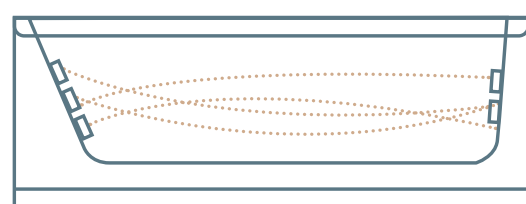

GOLD

12 ג'טים