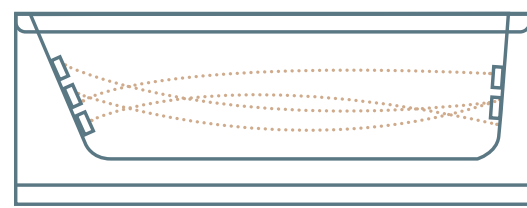

בתוספת: **4,500**

הערה: הפאנל בולט בין 2-3 ס"מ בנוסף על מידות החוץ של האמבטיה

זמין גם במימור מט

אמבטיה

אמבטיה אקרילית
מ: **1,500**
אמבטיה בלבד

מ: **2,000**
אמבטיה וקונסטרוקציה (מיטת תמיכה)

TITANIUM

12 ג'טים