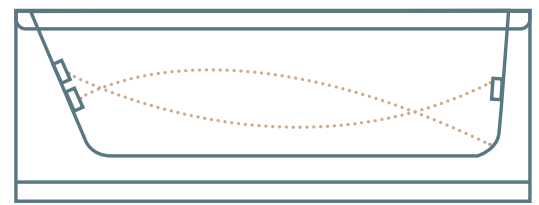

BASIC

10 ג'טים

7,750 ₪

ג'טים בנימור בתוספת תשלום

ג'קוזי

לעיסוי הגוף ע"י זרמי מים

כולל:

- אמבטיה וקונסטרוקציה
- משאבה עוצמתית
- גוף חימום מנירוסטה
- ג'טים מנירוסטה (אל-חלד)
- אביק דריכה ופיית מילוי

תוספות אפשריות (לכל התוספות ראו עמודים 256-261)

כרית נשלפת עם תושבות S-28