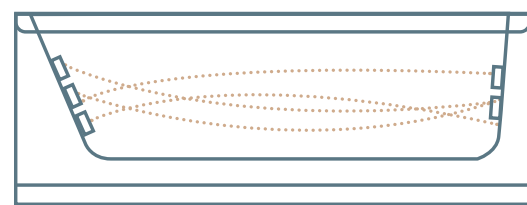

בתוספת: **4,500 ₪**

הערה: הפאנל בולט בין 2-3 ס"מ בנוסף על מידות החוץ של האמבטיה

אמבטיה

אמבטיה אקרילית
1,500 ₪ אמבטיה בלבד

2,000 ₪ אמבטיה וקונסטרוקציה (מיטת תמיכה)

זמין גם במימור מט

TITANIUM

12 ג'טים