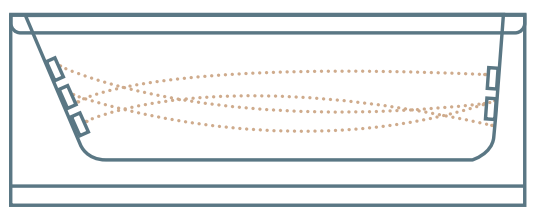

TITANIUM

12 ג'טים

9,375 ₪