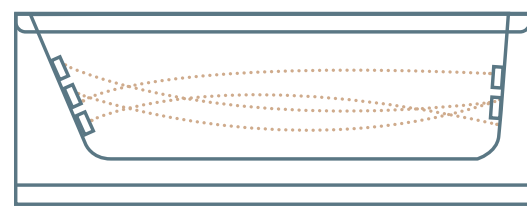

הערה: הפאנל בולט בין 2-3 ס"מ בנוסף על מידות החוץ של האמבטיה

אמבטיה

אמבטיה אקרילית
1,500 ₪
אמבטיה בלבד

2,000 ₪
אמבטיה וקונסטרוקציה (מיטת תמיכה)

זמין גם בנימור מט

TITANIUM

12 ג'טים

8,500 ₪