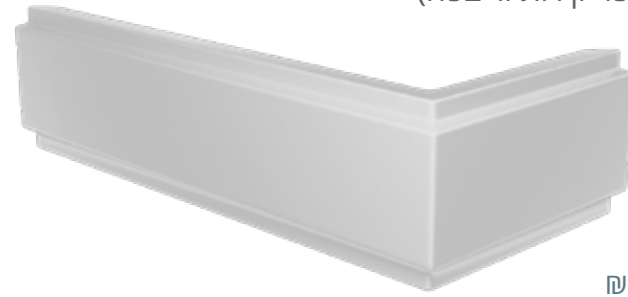

- ניקל
- ניקל מוברש
- לבן מט
- שחור מט
- זהב מוברש
- בחונה אדומה
- גרפיט

MTI-762
קבוע ודלת (60/60 ס"מ)
החל מ: **2,770**

לקבלת מחיר עדכני בהתאמה אישית סרקו את הקוד

פאנל חיפוי דקורטיבי

להתקנה על גבי ריצוף (לאחר חיפוי קירות וריצפה)