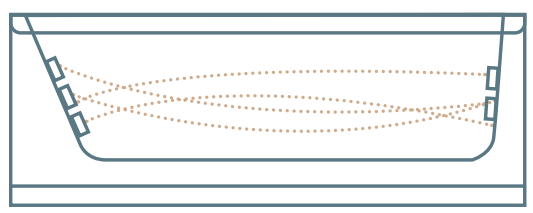

TITANIUM

12 ג'טים

8,500 ₪