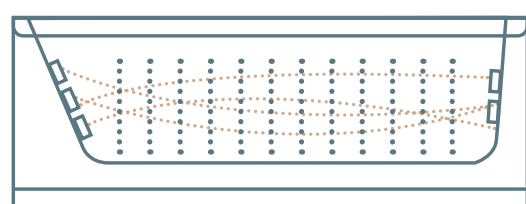

TITANIUM

16 ג'טים