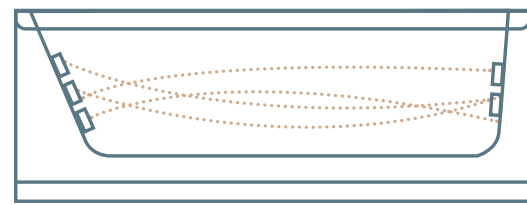

TITANIUM

14 ג'טים

מ: **9,500**