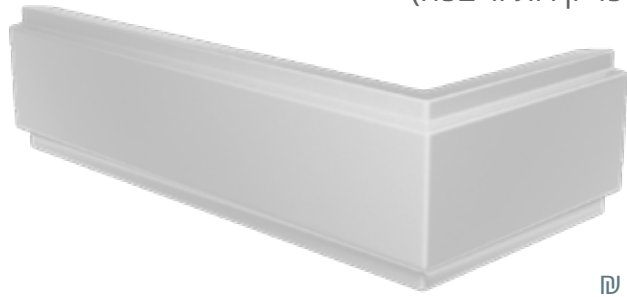

- ניקל
- ניקל מוברש
- לבן מט
- שחור מט
- זהב מוברש
- בחונה אדומה
- גרפיט

MTI-782
שני קבועים ו-2 דלתות
החל מ: **5,750 ₪**

לקבלת מחיר עדכני בהתאמה אישית סרקו את הקוד

פאנל חיפוי דקורטיבי

להתקנה על גבי ריצוף (לאחר חיפוי קירות וריצפה)