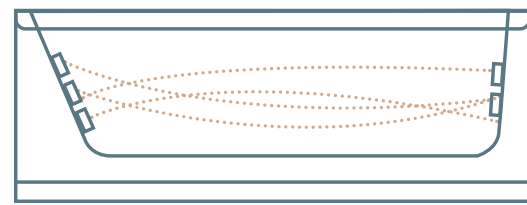

TITANIUM

14 ג'טים

10,500 ₪