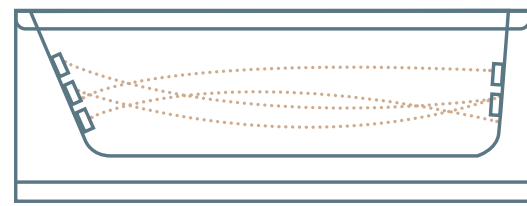

TITANIUM

12 ג'יטים