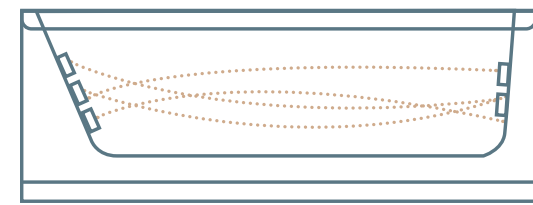

TITANIUM

10 ג'טים