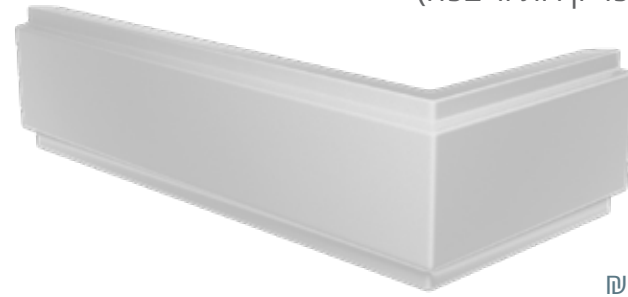

פאנל חיפוי דקורטיבי

להתקנה על גבי ריצוף (לאחר חיפוי קירות וריצפה)

בתוספת: **4,500**

הערה: הפאנל בולט בין 2-3 ס"מ בנוסף על מידות החוץ של האמבטיה