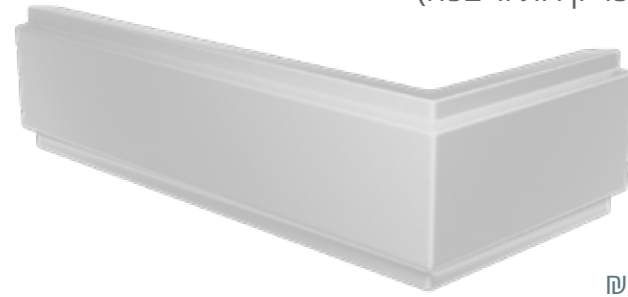

- ניקל
- ניקל מוברש

MTI-768
שני קבועים ו-2 דלתות
החל מ: **4,935**

- לבן מט
- שחור מט
- זהב מוברש
- בחזנה אדומה
- גרפיט

לקבלת מחיר עדכני בהתאמה אישית סרקו את הקוד

פאנל חיפוי דקורטיבי

להתקנה על גבי ריצוף (לאחר חיפוי קירות וריצפה)