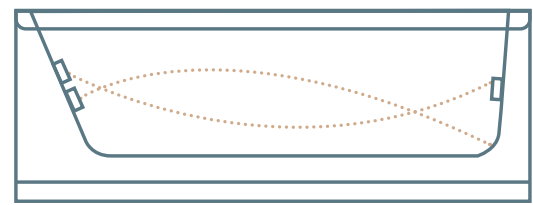

BASIC

8 ג'טים

₪ **8,000**

ג'טים
בנימור לבן
בתוספת
תשלום

ג'קוזי

לעיסוי הגוף ע"י זרמי מים

כולל:

- אמבטיה וקונסטרוקציה
- משאבה עוצמתית
- גוף חימום מנירוסטה
- ג'טים מנירוסטה (אל-חלד)
- אביק דריכה ופיית מילוי

תוספות אפשריות (לכל התוספות ראו עמודים 256-261)

כרית וואקום
S-26

₪ **330**

פנס תאורה
7 צבעים

₪ **600**

סט ברזים
מדופן האמבטיה