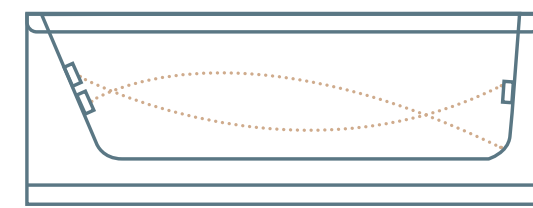

BASIC

10 ג'טים

₪ **8,500**

ג'טים בנימור לבן בתוספת תשלום

ג'קוזי

לעיסוי הגוף ע"י זרמי מים

כולל:

- אמבטיה וקונסטרוקציה
- משאבה עוצמתית
- גוף חימום מנירוסטה
- ג'טים מנירוסטה (אל-חלד)
- אביק דריכה ופיית מילוי

תוספות אפשריות (לכל התוספות ראו עמודים 256-261)

כרית נשלפת פוליאורית S-29