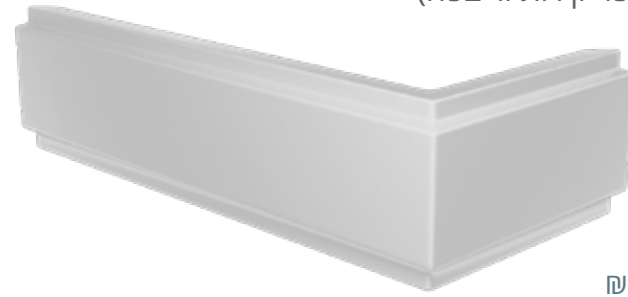

פאנל חיפוי דקורטיבי

להתקנה על גבי ריצוף (לאחר חיפוי קירות וריצפה)

בתוספת:
4,500 ₪

הערה: הפאנל בולט בין 2-3 ס"מ בנוסף על מידות החוץ של האמבטיה