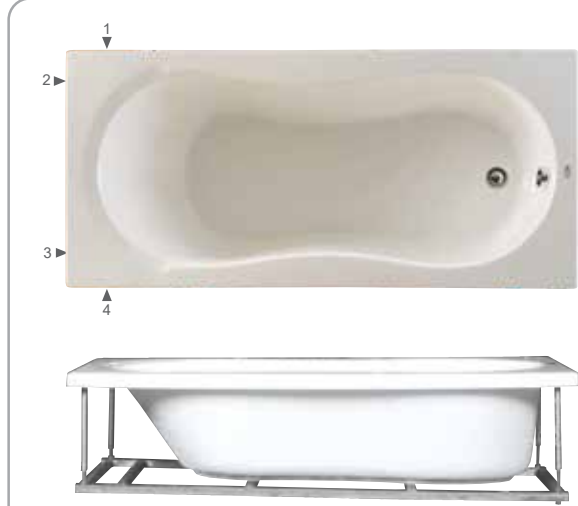

זמין גם
בנימור
מט

אמבטיה

אמבטיה אקרילית
1,950 ₪
אמבטיה בלבד

2,450 ₪
אמבטיה
וקונסטרוקציה
(מיטת תמיכה)

TITANIUM

14 ג'טים

9,000 ₪

BASIC

10 ג'טים

7,750 ₪

ג'טים
בנימור לבן
בתוספת
תשלום

ג'קוזי

לעיסוי הגוף ע"י זרמי מים

כולל:

- אמבטיה וקונסטרוקציה
- משאבה עוצמתית
- גוף חימום מנירוסטה
- ג'טים מנירוסטה (אל-חלד)
- אביק דריכה ופיית מילוי

תוספות אפשריות (לכל התוספות ראו עמודים 256-261)

כרית נשלפת
עם תושבות
S-28

750 ₪

פנס תאורה
7 צבעים

600 ₪

סט ברזים
מדופן האמבטיה

1,680 ₪