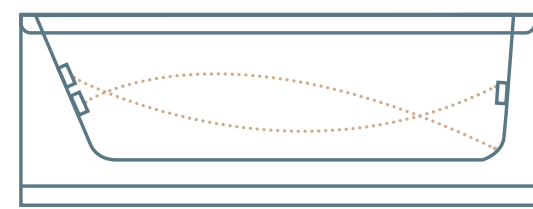

BASIC

10 ג'טים

₪ 16,200

ג'טים
בנימור
בתוספת
תשלום

ג'קוזי

לעיסוי הגוף ע"י זרמי מים

כולל:

- אמבטיה וקונסטרוקציה
- משאבה עוצמתית
- גוף חימום מנירוסטה
- ג'טים מנירוסטה (אל-חלד)
- אביק דריכה ופיית מילוי

תוספות אפשריות (לכל התוספות ראו עמודים 256-261)

כרית וואקום

S-26