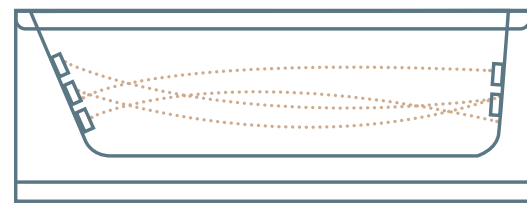

TITANIUM

14 ג'טים

9,000 ₪