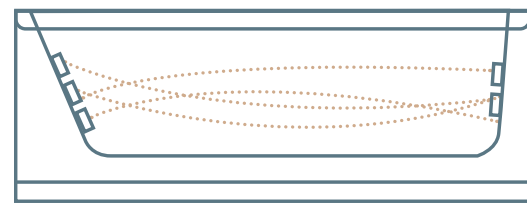

בתוספת:
4,500 ₪

הערה: הפאנל בולט בין 2-3 ס"מ בנוסף על מידות החוץ של האמבטיה

זמין גם
בנימור
מט

אמבטיה

אמבטיה אקרילית
1,950 ₪
אמבטיה בלבד

2,450 ₪
אמבטיה
וקונסטרוקציה
(מיטת תמיכה)

TITANIUM

14 ג'טים