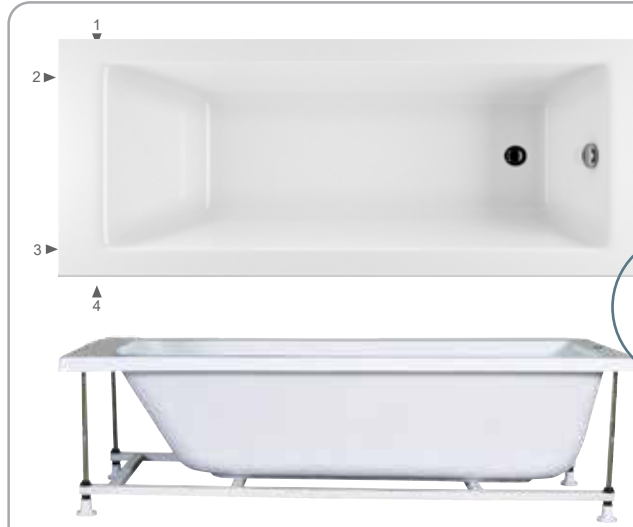

אמבטיה

אמבטיה אקרילית

₪ 1,950
אמבטיה בלבד

₪ 2,450
אמבטיה וקונסטרוקציה (מיטת תמיכה)

זמין גם בנימור מט

TITANIUM

14 ג'טים

₪ 9,000

BASIC

10 ג'טים

₪ 7,750

ג'טים בנימור לבן בתוספת בשלום

ג'קוזי

לעיסוי הגוף ע"י זרמי מים

כולל:

- אמבטיה וקונסטרוקציה
- משאבה עוצמתית
- גוף חימום מנירוסטה
- ג'טים מנירוסטה (אל-חלד)
- אביק דריכה ופיית מילוי

תוספות אפשריות (לכל התוספות ראו עמודים 256-261)

כרית וואקום S-26

₪ 330

פנס תאורה 7 צבעים

₪ 600

סט ברזים מדופן האמבטיה

₪ 1,680

אביקים ופיית מילוי

*הצבעים בתוספת תשלום

S-95 **₪ 450**

S-160 **₪ 215**

*קיים גם בנחשת בתוספת תשלום

*המחירים אינם כוללים מע"מ *התמונה להמחשה בלבד *אחריות על שקיעות ועיוותים לפני התקנה