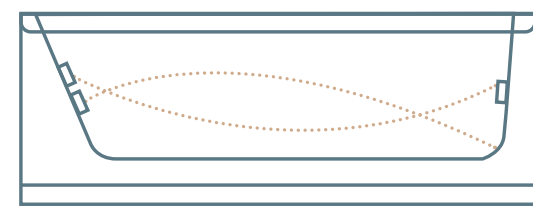

BASIC

6 ג'טים

₪ 7,025

ג'טים בנימור לבן בתוספת תשלום

ג'קוזי

לעיסוי הגוף ע"י זרמי מים

כולל:

- אמבטיה וקונסטרוקציה
- משאבה עוצמתית
- גוף חימום מנירוסטה
- ג'טים מנירוסטה (אל-חלד)
- אביק דריכה ופיית מילוי

תוספות אפשריות (לכל התוספות ראו עמודים 256-261)

כרית נשלפת S-113