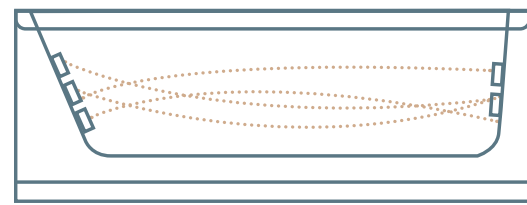

TITANIUM

12 ג'טים

₪ **9,375**