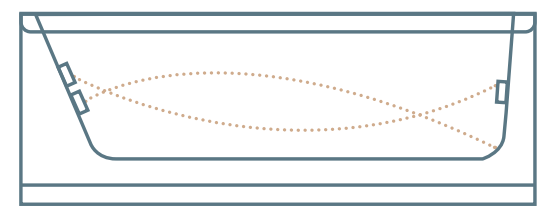

BASIC

10 ג'טים