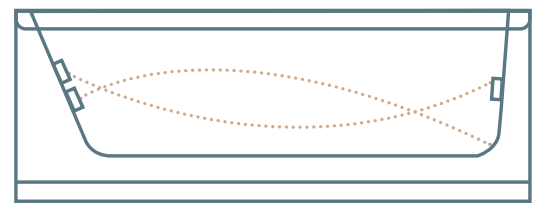

לקבלת מחיר עדכני בהתאמה
אישית סרקו את הקוד

TITANIUM

12 ג'טים

₪ **9,375**

BASIC

8 ג'טים

₪ **8,000**

ג'טים
בנימור לבן
בתוספת
תשלום