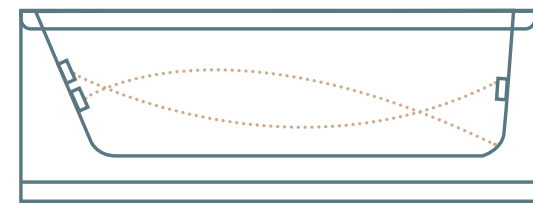

הערה: הפאנל בולט בין 2-3 ס"מ בנוסף על מידות החוץ של האמבטיה

TITANIUM

14 ג'טים

₪ **9,000**

BASIC

10 ג'טים

₪ **7,750**

ג'טים בנימור לבן בתוספת תשלום