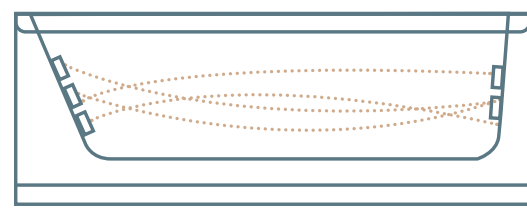

TITANIUM

10 ג'טים

₪ 7,975