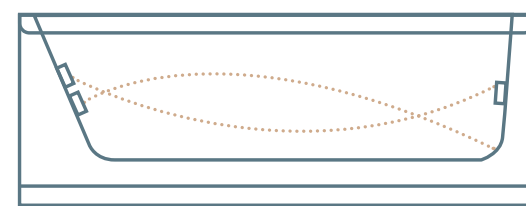

BASIC

8 ג'טים