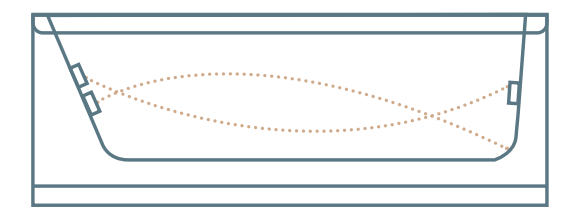

BASIC

8 ג'טים

7,525 ₪

ג'טים בנימור לבן בתוספת תשלום

ג'קוזי

לעיסוי הגוף ע"י זרמי מים

כולל:

- אמבטיה וקונסטרוקציה
- משאבה עוצמתית
- גוף חימום מנירוסטה
- ג'טים מנירוסטה (אל-חלד)
- אביק דריכה ופיית מילוי

תוספות אפשריות (לכל התוספות ראו עמודים 256-261)

כרית נשלפת עם תושבות S-28