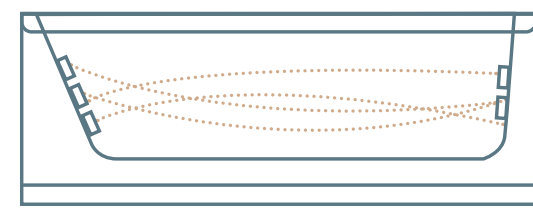

בתוספת: **4,500**

הערה: הפאנל בולט בין 2-3 ס"מ בנוסף על מידות החוץ של האמבטיה

אמבטיה

אמבטיה אקרילית
1,500 ₪
אמבטיה בלבד

2,000 ₪
אמבטיה וקונסטרוקציה (מיטת תמיכה)

זמין גם בנימור מט

TITANIUM

12 ג'טים