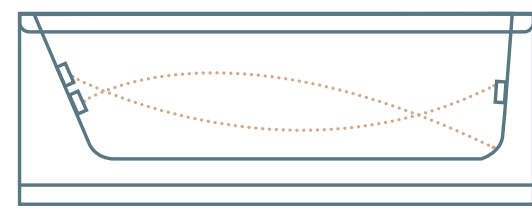

BASIC

8 ג'טים