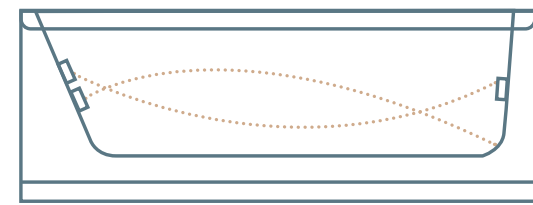

BASIC

8 ג'טים

7,525 ₪

ג'טים בנימור לבן בתוספת תשלום

ג'קוזי

לעיסוי הגוף ע"י זרמי מים

כולל:

- אמבטיה וקונסטרוקציה
- משאבה עוצמתית
- גוף חימום מנירוסטה
- ג'טים מנירוסטה (אל-חלד)
- אביק דריכה ופיית מילוי

תוספות אפשריות (לכל התוספות ראו עמודים 256-261)

כרית נשלפת עם תושבות S-136