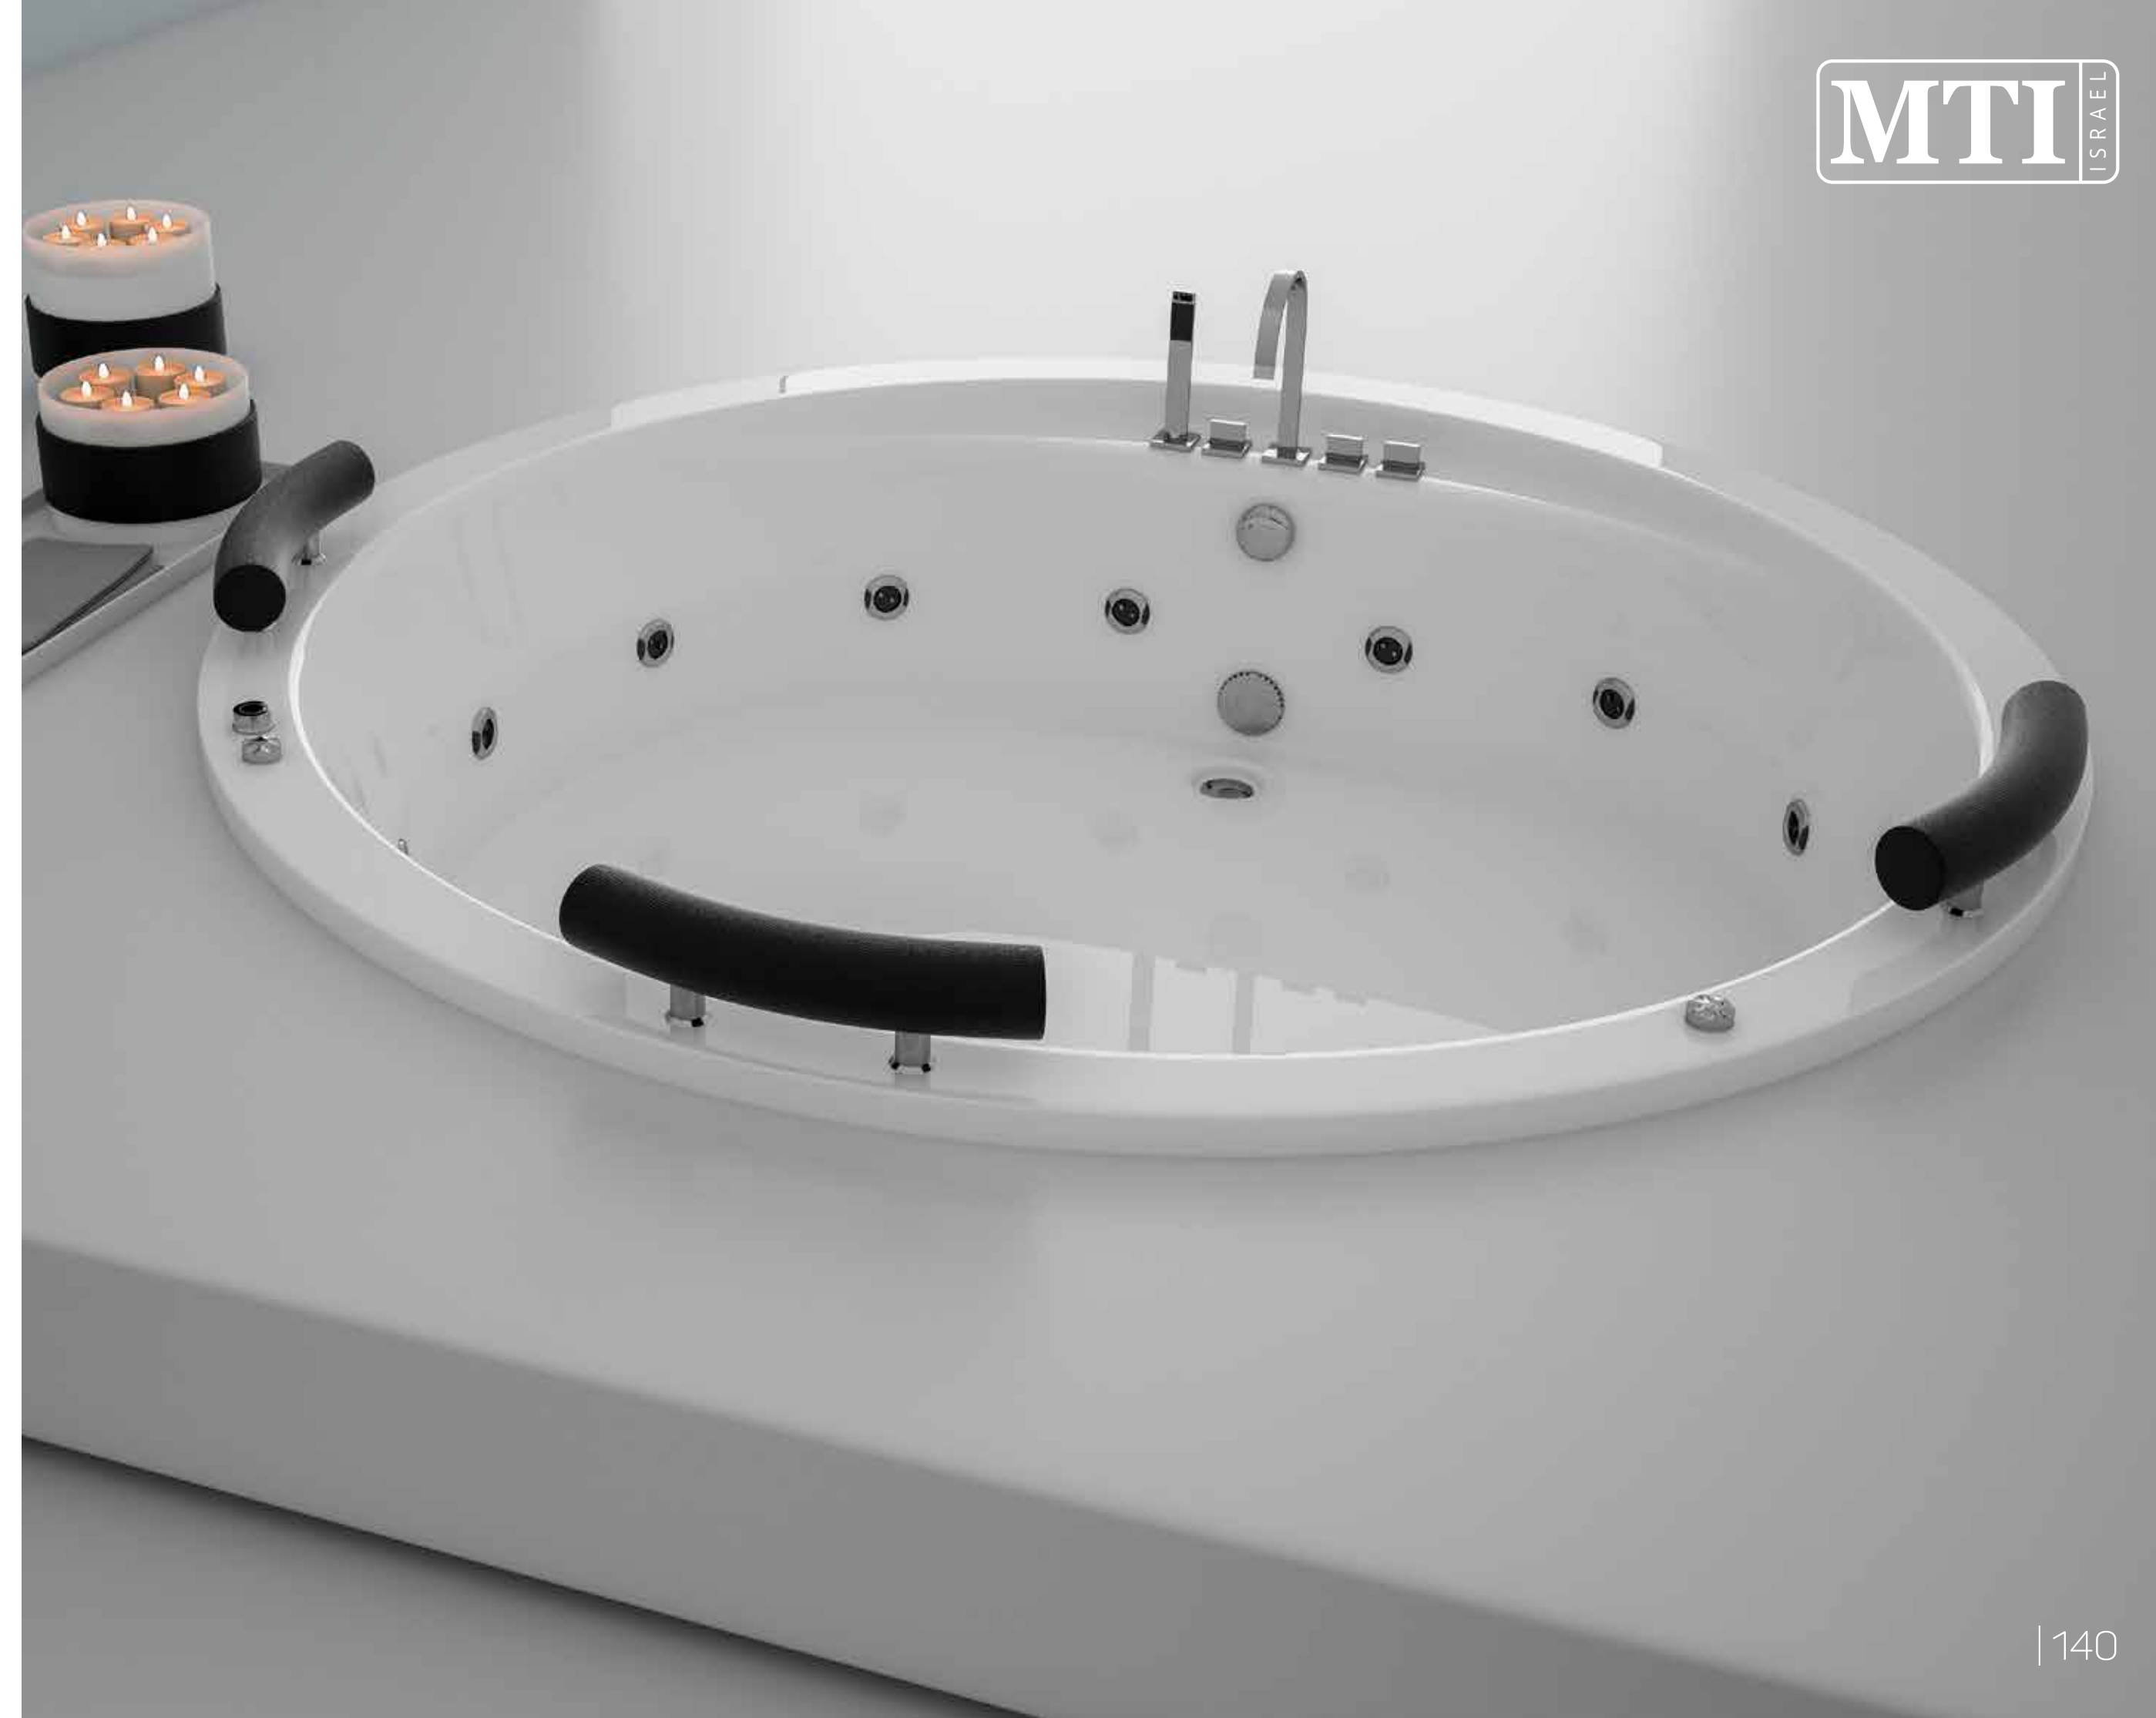

200cm∅

MTI-100

מידות פנים (תחתית)

- אורך - 145 ס"מ
- רוחב - 160 ס"מ
- גובה - 44 ס"מ

מידות חוץ

- אורך - 200 ס"מ
- רוחב - 200 ס"מ
- גובה - 45 ס"מ

נתונים כלליים

- תכולת מים - 450 ליטר
- משקל (ללא מים) - 28 ק"ג
- כולל אנטיסליפ נגד החלקה
- כולל חיזוק פלדה היקפי

מפרט מידות מלא בעמודים 252

אמבטיה

אמבטיה אקרילית
₪ 9,250
אמבטיה בלבד

₪ 9,750
אמבטיה
וקונסטרוקציה
(מיטת תמיכה)

TITANIUM

18 ג'טים

₪ 24,550

GOLD

14 ג'טים

₪ 20,050

BASIC

10 ג'טים

₪ 18,075

ג'טים
בנימור לבן
בתוספת
תשלום

ג'קוזי

לעיסוי הגוף ע"י זרמי מים

כולל:

- אמבטיה וקונסטרוקציה
- משאבה עוצמתית
- גוף חימום מנירוסטה
- ג'טים מנירוסטה (אל-חלד)
- אביק דריכה ופיית מילוי

תוספות אפשריות (לכל התוספות ראו עמודים 256-261)

כרית נשלפת
עם תושבות
S-29

₪ 750

סט ברזים
S-22

₪ 2,550

כרית נשלפת
עם תושבות
S-28

₪ 750

פנס תאורה
7 צבעים

₪ 600

סט ברזים
מדופן האמבטיה

₪ 1,680

אביקים ופיית מילוי

S-95
₪ 540

S-160
₪ 255

*הצבעים בתוספת תשלום

*קיים גם בנחשת בתוספת תשלום

*המחירים אינם כוללים מע"מ *התמונות להמחשה בלבד
*אחריות על שקיעות ועיוותים לפני התקנה

אתבטיות