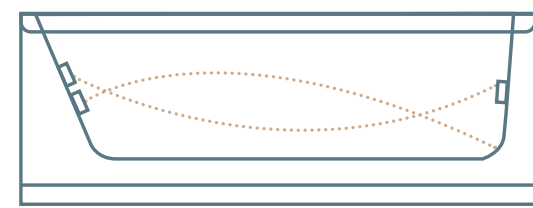

BASIC

6 ג'טים

₪ 7,025

ג'טים בנימור לבן בתוספת תשלום

ג'קוזי

לעיסוי הגוף ע"י זרמי מים

כולל:

- אמבטיה וקונסטרוקציה
- משאבה עוצמתית
- גוף חימום מנירוסטה
- ג'טים מנירוסטה (אל-חלד)
- אביק דריכה ופיית מילוי

תוספות אפשריות (לכל התוספות ראו עמודים 256-261)

כרית נשלפת עם תושבות S-136