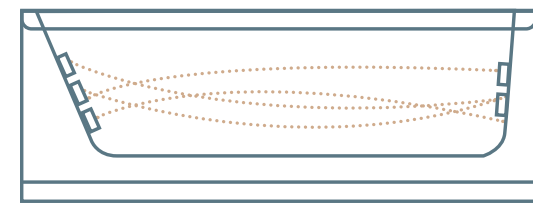

TITANIUM

12 ג'טים