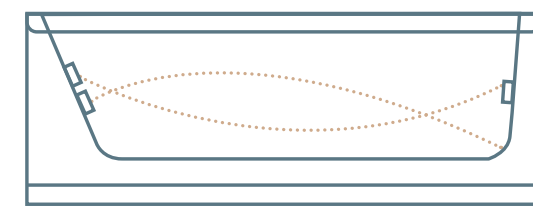

MTI-762 קבוע ודלת (40/50 ס"מ)

החל מ: ₪ 2,400

לקבלת מחיר עדכני בהתאמה אישית סרקו את הקוד

TITANIUM

14 ג'טים

₪ 9,575

BASIC

10 ג'טים