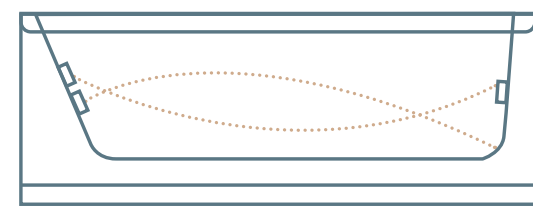

BASIC

10 ג'טים

8,500 ₪

ג'טים בנימור לבן בתוספת תשלום

ג'קוזי

לעיסוי הגוף ע"י זרמי מים

כולל:

- אמבטיה וקונסטרוקציה
- משאבה עוצמתית
- גוף חימום מנירוסטה
- ג'טים מנירוסטה (אל-חלד)
- אביק דריכה ופיית מילוי

תוספות אפשריות (לכל התוספות ראו עמודים 256-261)

כרית נשלפת עם תושבות S-28