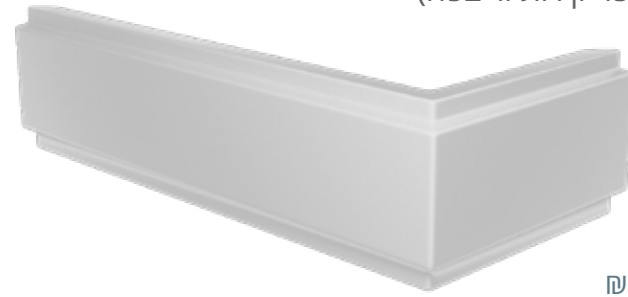

פאנל חיפוי דקורטיבי

להתקנה על גבי ריצוף (לאחר חיפוי קירות וריצפה)

בתוספת: **4,500 ₪**

הערה: הפאנל בולט בין 2-3 ס"מ בנוסף על מידות החוץ של האמבטיה