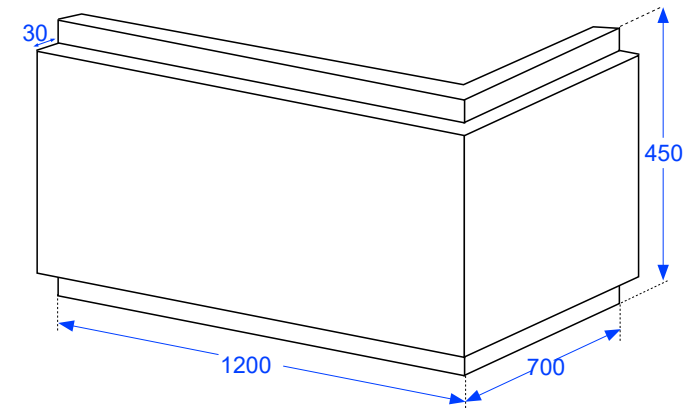

MTI-763
שתי דלתות
החל מ: **3,075**

לקבלת מחיר עדכני בהתאמה אישית סרקו את הקוד

פאנל חיפוי דקורטיבי

להתקנה על גבי ריצוף (לאחר חיפוי קירות וריצפה)

בתוספת: **4,500**

הערה: הפאנל בולט בין 2-3 ס"מ בנוסף על מידות החוץ של האמבטיה