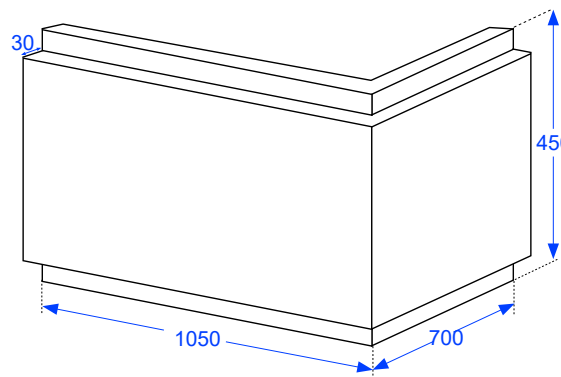

105X70CM

MTI-73

מידות פנים (תחתית)

- אורך - 68 ס"מ
- רוחב - 36 ס"מ
- גובה - 40 ס"מ

מידות חוץ

- אורך - 105 ס"מ
- רוחב - 70 ס"מ
- גובה - 42 ס"מ

נתונים כלליים

- תכולת מים - 85 ליטר
- משקל (ללא מים) - 15 ק"ג
- כולל אנטיסליפ נגד החלקה
- כולל חיזוק פלדה היקפי

מפרט מידות מלא בעמודים 244

אמבטיאון בהתאמה אישית

- זכוכית שקופה 8 מ"מ מחוסמת (לפי תו תקן)
- פרזול פליז בגוון ניקל
- גובה 150 ס"מ
- זכוכית: אקסטרא קליר | גרניט | אסיד | אנטי סאן
- פפיטה | התזת חול

החל מ: ₪ 1,465

החל מ: ₪ 2,890

פאנל חיפוי דקורטיבי

להתקנה על גבי ריצוף (לאחר חיפוי קירות וריצפה)

בתוספת: ₪ 4,500

הערה: הפאנל בולט בין 2-3 ס"מ בנוסף על מידות החוץ של האמבטיה

BASIC

6 ג'טים

ג'טים בנימור לבן בתוספת תשלום

₪ 7,025

אמבטיה

אמבטיה אקרילית

₪ 1,500
אמבטיה בלבד

₪ 2,000
אמבטיה וקונסטרוקציה (מיטת תמיכה)

זמין גם בנימור מט

ג'קוזי

לעיסוי הגוף ע"י זרמי מים

כולל:

- אמבטיה וקונסטרוקציה
- משאבה עוצמתית
- ג'טים מנירוסטה (אל-חלד)
- אביק דריכה ופיית מילוי

תוספות אפשריות (לכל התוספות ראו עמודים 256-261)

כרית וואקום S-26

₪ 330

פנס תאורה 7 צבעים

₪ 600

סט ברזים מדופן האמבטיה

₪ 1,680

אביקים ופיית מילוי

*הצבעים בתוספת תשלום

S-95 ₪ 450

S-160 ₪ 215

*קיים גם בנחשת בתוספת תשלום

*המחירים אינם כוללים מע"מ *התמונה להמחשה בלבד *אחריות על שקיעות ועיוותים לפני התקנה

אמבטיאות