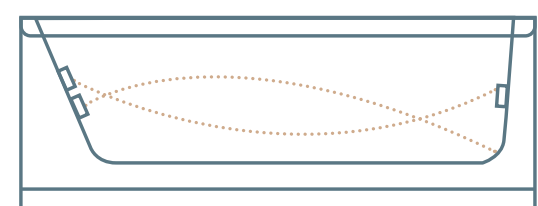

BASIC

12 ג'טים