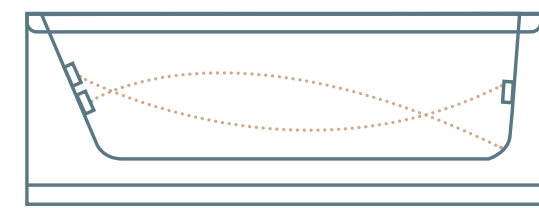

BASIC

10 ג'טים