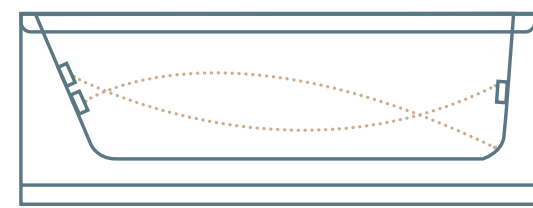

MTI-762 קבוע ודלת (40/50 ס"מ)

החל מ: ₪ 2,400

לקבלת מחיר עדכני בהתאמה אישית סרקו את הקוד

TITANIUM

12 ג'יטים

₪ 9,375

BASIC

8 ג'יטים