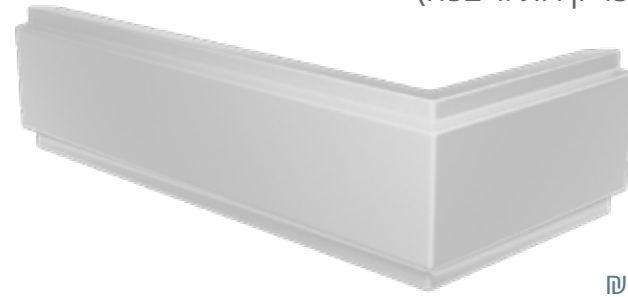

- ניקל
- ניקל מוברש
- לבן מט
- שחור מט
- זהב מוברש
- בחונה אדומה
- גרפיט

MTI-766
קבוע
ו-2 דלתות
החל מ:
4,385 ₪

לקבלת מחיר עדכני בהתאמה אישית סרקו את הקוד

פאנל חיפוי דקורטיבי

להתקנה על גבי ריצוף (לאחר חיפוי קירות וריצפה)