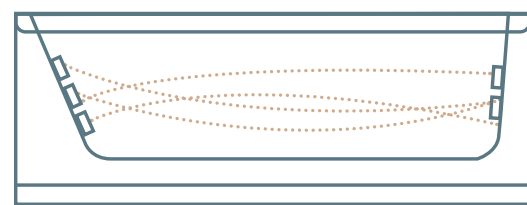

TITANIUM

14 ג'טים

9,500 ₪