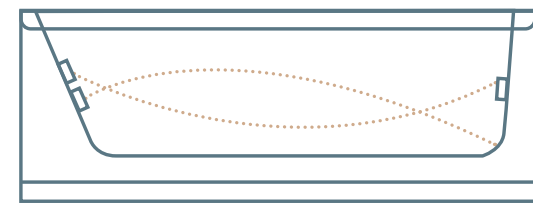

BASIC

10 ג'טים

9,250 ₪

ג'טים בנימור לבן בתוספת תשלום

ג'קוזי

לעיסוי הגוף ע"י זרמי מים

כולל:

- אמבטיה וקונסטרוקציה
- משאבה עוצמתית
- גוף חימום מנירוסטה
- ג'טים מנירוסטה (אל-חלד)
- אביק דריכה ופיית מילוי

תוספות אפשריות (לכל התוספות ראו עמודים 256-261)

כרית נשלפת עם תושבות S-28