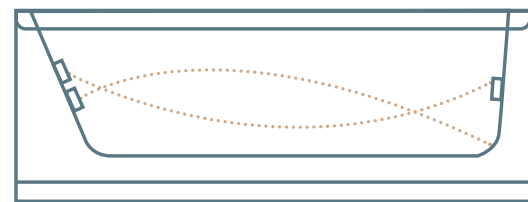

ג'קוזי

לעיסוי הגוף ע"י זרמי מים כולל:

- אמבטיה וקונסטרוקציה
- משאבה עוצמתית
- ג'טים מנירוסטה (אל-חלד)
- אביק דריכה ופיית מילוי

BASIC
6 ג'טים

ג'טים בנימור לבן בתוספת תשלום

מ: **7,025**

תוספות אפשריות (לכל התוספות ראו עמודים 256-261)

כרית וואקום S-26