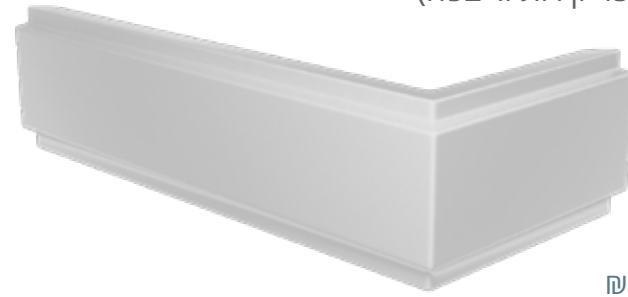

MTI-762
קבוע ודלת (כולל 60/60 ס"מ)

החל מ: **2,770** ₪

MTI-765
שני קבועים ודלת

החל מ: **4,035** ₪

לקבלת מחיר עדכני בהתאמה אישית סרקו את הקוד

פאנל חיפוי דקורטיבי

להתקנה על גבי ריצוף (לאחר חיפוי קירות וריצפה)

בתוספת: **4,500** ₪