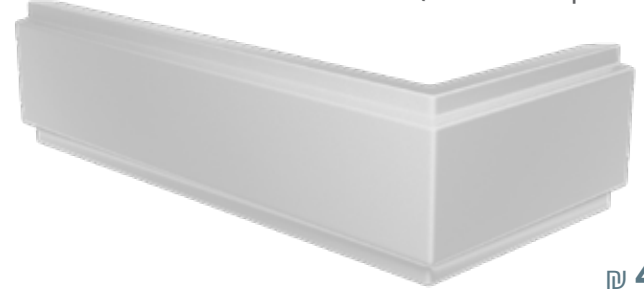

- ניקל
- ניקל מוברש
- לבן מט
- שחור מט
- זהב מוברש
- בחזנה אדומה
- גרפיט

MTI-768
שני קבועים ו-2 דלתות
החל מ: **4,805**

לקבלת מחיר עדכני בהתאמה אישית סרקו את הקוד

פאנל חיפוי דקורטיבי

להתקנה על גבי ריצוף (לאחר חיפוי קירות וריצפה)