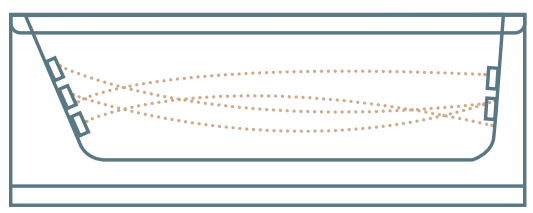

בתוספת: **4,500**

הערה: הפאנל בולט בין 2-3 ס"מ בנוסף על מידות החוץ של האמבטיה

אמבטיה

אמבטיה אקרילית
1,500 ₪
אמבטיה בלבד

2,000 ₪
אמבטיה וקונסטרוקציה (מיטת תמיכה)

זמין גם במימור מט

TITANIUM

12 ג'טים