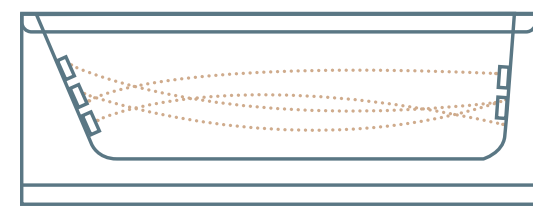

בתוספת: ₪ 4,500

הערה: הפאנל בולט בין 2-3 ס"מ בנוסף על מידות החוץ של האמבטיה

אמבטיה

אמבטיה אקרילית
₪ 1,950
אמבטיה בלבד

₪ 2,450
אמבטיה וקונסטרוקציה (מיטת תמיכה)

זמין גם בנימור מט

TITANIUM

14 ג'טים