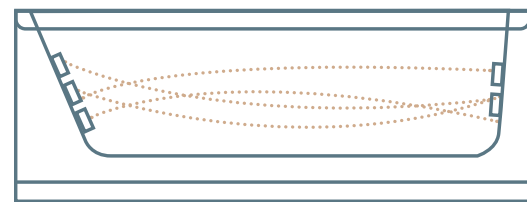

TITANIUM

12 ג'טים

8,500