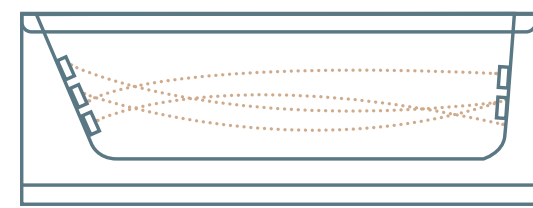

TITANIUM

14 ג'טים