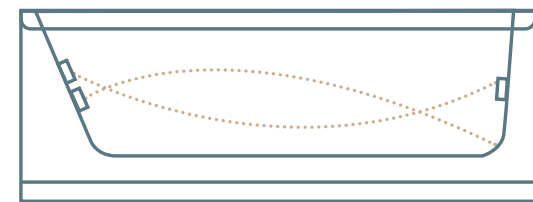

BASIC

8 ג'טים

7,525

ג'טים בנימור לבן בתוספת תשלום

ג'קוזי

לעיסוי הגוף ע"י זרמי מים

כולל:

- אמבטיה וקונסטרוקציה
- משאבה עוצמתית
- גוף חימום מנירוסטה
- ג'טים מנירוסטה (אל-חלד)
- אביק דריכה ופיית מילוי

תוספות אפשריות (לכל התוספות ראו עמודים 256-261)

כרית נשלפת עם תושבות S-28