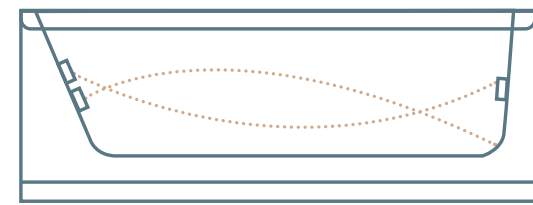

BASIC

10 ג'טים

7,750 ₪

ג'טים בנימור לבן בתוספת תשלום

ג'קוזי

לעיסוי הגוף ע"י זרמי מים

כולל:

- אמבטיה וקונסטרוקציה
- משאבה עוצמתית
- גוף חימום מנירוסטה
- ג'טים מנירוסטה (אל-חלד)
- אביק דריכה ופיית מילוי

תוספות אפשריות (לכל התוספות ראו עמודים 256-261)

כרית וואקום S-26

330 ₪

פנס תאורה פנסי צבעים 7

600 ₪

סט ברזים מדופן האמבטיה