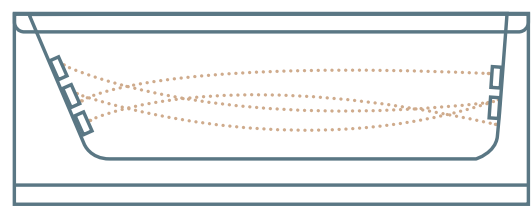

14 ג'טים

₪ 18,875

BASIC

10 ג'טים

₪ 16,625

ג'טים
בנימור לבן
בתוספת
תשלום

ג'קוזי

לעיסוי הגוף ע"י זרמי מים