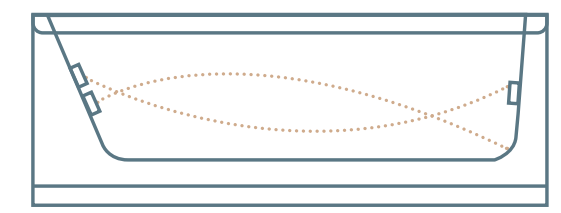

- ניקל
- ניקל מוברש
- לבן מט
- שחור מט
- זהב מוברש
- ברונזה אדומה
- גרפיט

MTI-762
קבוע ודלת
(40/50 ס"מ)
החל מ: ₪ **2,400**

לקבלת מחיר עדכני בהתאמה אישית סרקו את הקוד

TITANIUM

12 ג'טים

₪ **9,375**

BASIC

8 ג'טים