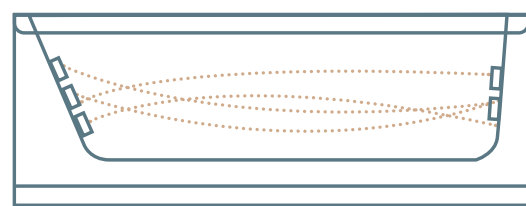

GOLD

12 ג'טים