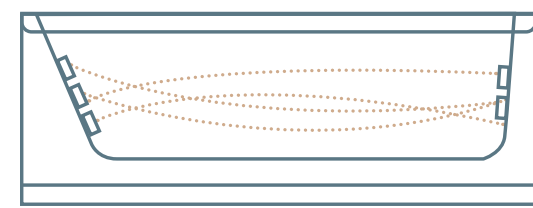

MTI-762 קבוע ודלת (40/50 ס"מ)

החל מ: ₪ 2,400

לקבלת מחיר עדכני בהתאמה אישית סרקו את הקוד

TITANIUM

12 ג'יטים

₪ 9,375

BASIC

8 ג'יטים