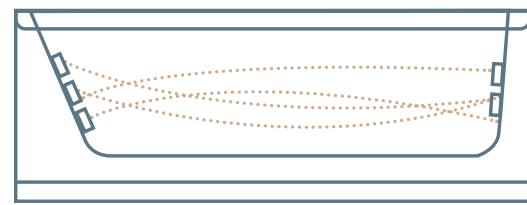

TITANIUM

14 ג'טים

₪ 9,000