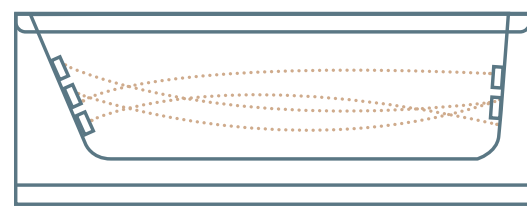

TITANIUM

14 ג'טים