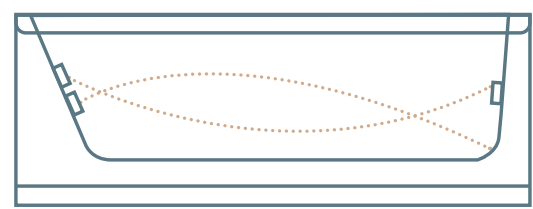

MTI-762
קבוע ודלת
(40/50 ס"מ)
החל מ:
ש 2,400

לקבלת מחיר עדכני בהתאמה אישית סרקו את הקוד

TITANIUM

12 ג'טים

ש 9,375

BASIC

8 ג'טים

ש 8,000