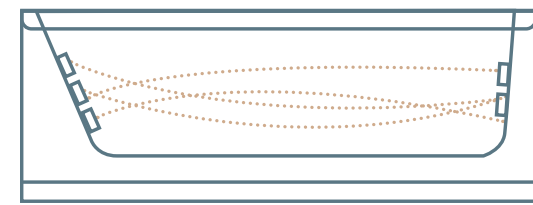

בתוספת: **4,500**

הערה: הפאנל בולט בין 2-3 ס"מ בנוסף על מידות החוץ של האמבטיה

אמבטיה

אמבטיה אקרילית
מ: **2,450**
אמבטיה בלבד

מ: **2,950**
אמבטיה וקונסטרוקציה (מיטת תמיכה)

זמין גם בנימור מט

TITANIUM

14 ג'טים