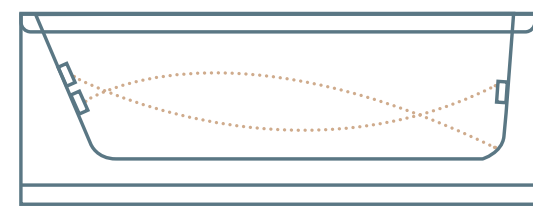

BASIC

8 ג'טים

7,525 ₪

ג'טים בנימור לבן בתוספת תשלום

ג'יקוזי

לעיסוי הגוף ע"י זרמי מים

כולל:

- אמבטיה וקונסטרוקציה
- משאבה עוצמתית
- גוף חימום מנירוסטה
- ג'טים מנירוסטה (אל-חלד)
- אביק דריכה ופיית מילוי

תוספות אפשריות (לכל התוספות ראו עמודים 256-261)

כרית נשלפת עם תושבות S-136