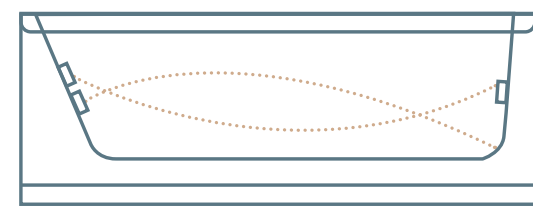

BASIC

8 ג'טים

מ: **7,525**

ג'טים בנימור לבן בתוספת תשלום

ג'יקוזי

לעיסוי הגוף ע"י זרמי מים

כולל:

- אמבטיה וקונסטרוקציה
- משאבה עוצמתית
- גוף חימום מנירוסטה
- ג'טים מנירוסטה (אל-חלד)
- אביק דריכה ופיית מילוי

תוספות אפשריות (לכל התוספות ראו עמודים 256-261)

כרית נשלפת פוליאורית S-29