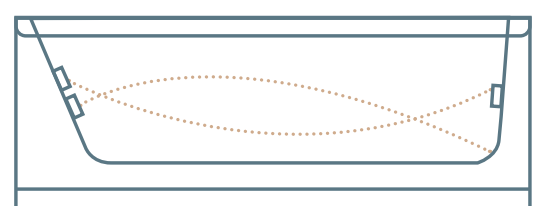

MTI-762
קבוע ודלת
(50/50 ס"מ)

החל מ:
₪ 2,520

לקבלת מחיר עדכני בהתאמה
אישית סרקו את הקוד

TITANIUM

12 ג'טים

₪ 9,375

BASIC

8 ג'טים