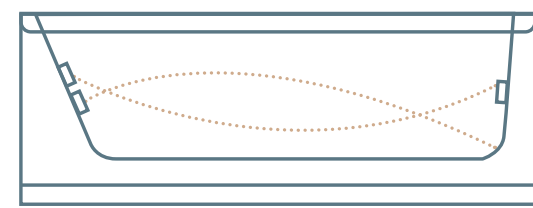

BASIC

6 ג'טים