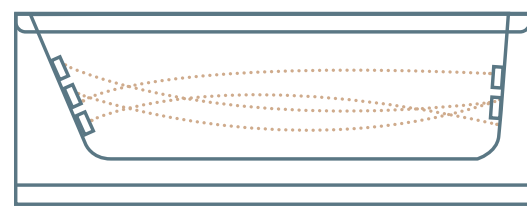

בתוספת: **₪ 4,500**

הערה: הפאנל בולט בין 2-3 ס"מ בנוסף על מידות החוץ של האמבטיה

אמבטיה

אמבטיה אקרילית
אמבטיה בלבד **₪ 1,950**

אמבטיה וקונסטרוקציה (מיטת תמיכה) **₪ 2,450**

זמין גם בנימור מט

TITANIUM

14 ג'טים