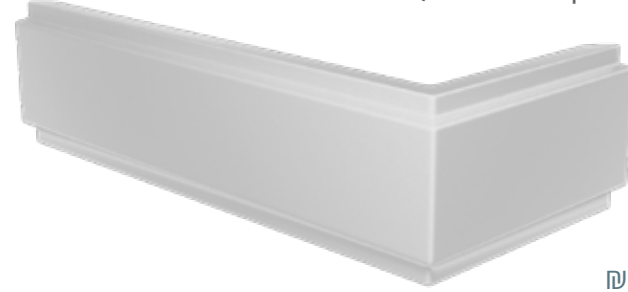

פאנל חיפוי דקורטיבי

להתקנה על גבי ריצוף (לאחר חיפוי קירות וריצפה)

בתוספת: **4,500**

הערה: הפאנל בולט בין 2-3 ס"מ בנוסף על מידות החוץ של האמבטיה