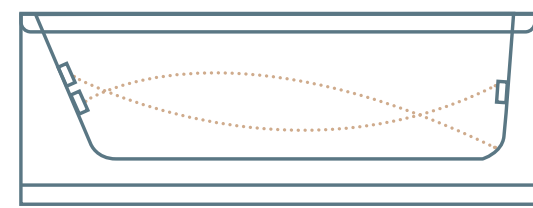

BASIC

10 ג'טים

8,500 ₪

ג'טים בנימור לבן בתוספת תשלום

ג'קוזי

לעיסוי הגוף ע"י זרמי מים

כולל:

- אמבטיה וקונסטרוקציה
- משאבה עוצמתית
- גוף חימום מנירוסטה
- ג'טים מנירוסטה (אל-חלד)
- אביק דריכה ופיית מילוי

תוספות אפשריות (לכל התוספות ראו עמודים 256-261)

כרית נשלפת פוליאורית S-29