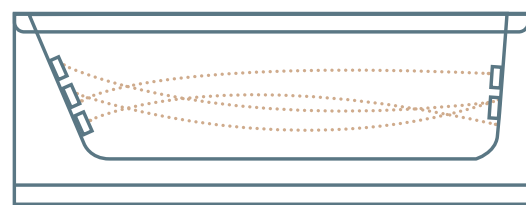

אמבטיה אקרילית
 ₪ 9,250
 אמבטיה בלבד

₪ 9,750
 אמבטיה
 וקונסטרוקציה
 (מיטת תמיכה)

TITANIUM

18 ג'טים

₪ 24,550

GOLD

14 ג'טים

₪ 20,050