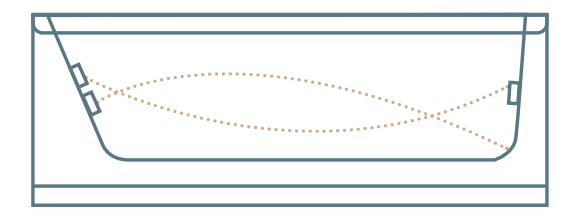

BASIC

8 ג'טים

7,525 ₪

ג'טים בנימור לבן בתוספת תשלום

ג'יקוזי

לעיסוי הגוף ע"י זרמי מים כולל:

- אמבטיה וקונסטרוקציה
- משאבה עוצמתית
- גוף חימום מנירוסטה
- ג'טים מנירוסטה (אל-חלד)
- אביק דריכה ופיית מילוי

תוספות אפשריות (לכל התוספות ראו עמודים 256-261)

כרית נשלפת עם תושבות S-28