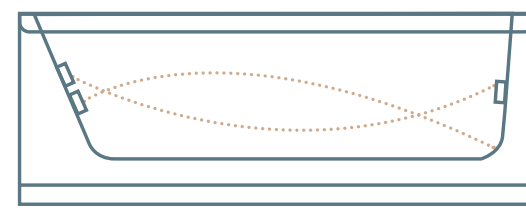

BASIC

8 ג'טים

₪ 10,200

ג'טים
בנימור לבן
בתוספת
תשלום

ג'קוזי

לעיסוי הגוף ע"י זרמי מים

כולל:

- אמבטיה וקונסטרוקציה
- משאבה עוצמתית
- גוף חימום מנירוסטה
- ג'טים מנירוסטה (אל-חלד)
- אביק דריכה ופיית מילוי

תוספות אפשריות (לכל התוספות ראו עמודים 256-261)

כרית נשלפת
עם תושבות
S-28