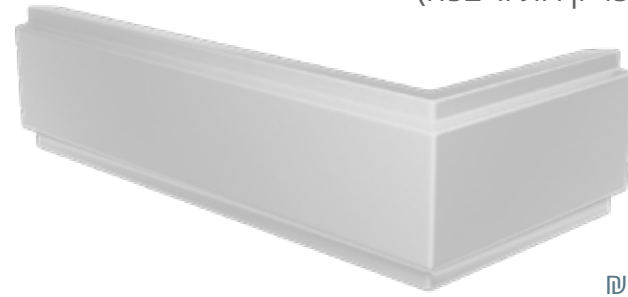

פאנל חיפוי דקורטיבי

להתקנה על גבי ריצוף (לאחר חיפוי קירות וריצפה)

בתוספת:
₪ 4,500

הערה: הפאנל בולט בין 2-3 ס"מ בנוסף על מידות החוץ של האמבטיה