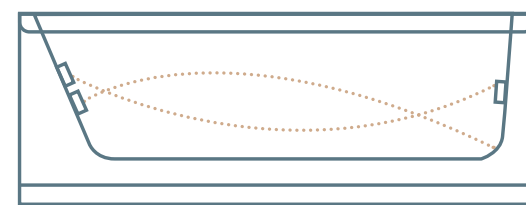

BASIC

10 ג'טים