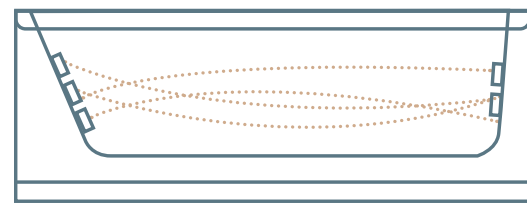

TITANIUM

10 ג'טים

₪ **7,975**