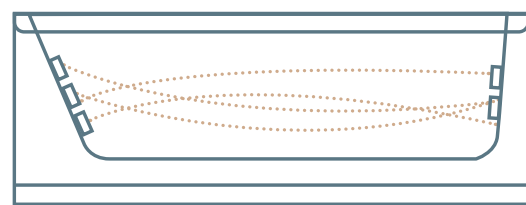

GOLD

14 ג'טים