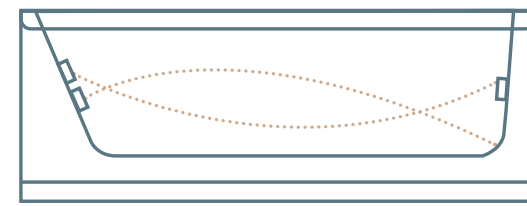

BASIC

8 ג'יטים