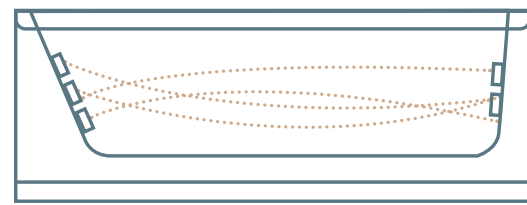

TITANIUM

14 ג'טים