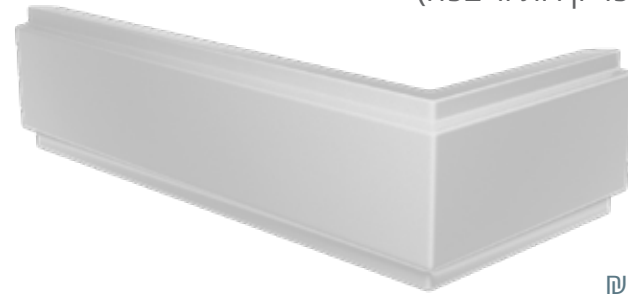

פאנל חיפוי דקורטיבי

להתקנה על גבי ריצוף (לאחר חיפוי קירות וריצפה)

בתוספת: **₪ 4,500**

הערה: הפאנל בולט בין 2-3 ס"מ בנוסף על מידות החוץ של האמבטיה