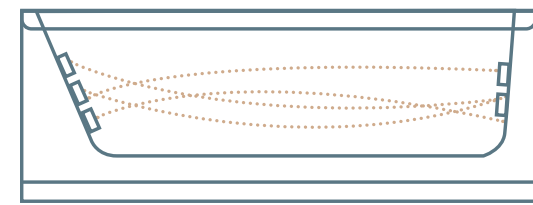

TITANIUM

14 ג'טים

9,500 ₪