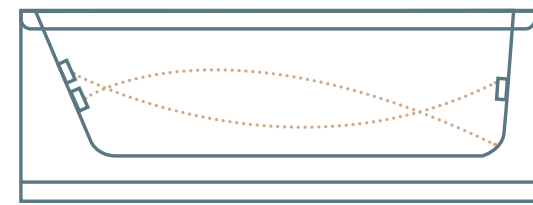

BASIC

10 ג'טים