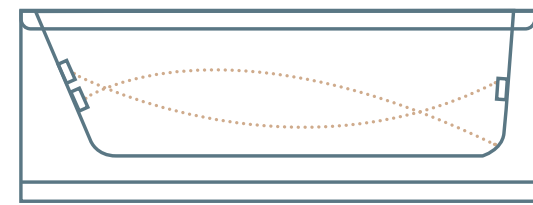

BASIC

10 ג'טים

7,750 ₪

ג'טים
בנימור לבן
בתוספת
תשלום

ג'קוזי

לעיסוי הגוף ע"י זרמי מים

כולל:

- אמבטיה וקונסטרוקציה
- משאבה עוצמתית
- גוף חימום מנירוסטה
- ג'טים מנירוסטה (אל-חלד)
- אביק דריכה ופיית מילוי

תוספות אפשריות (לכל התוספות ראו עמודים 256-261)

כרית נשלפת
עם תושבות
S-28