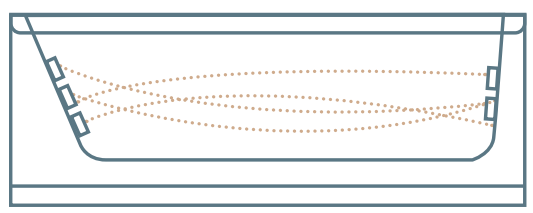

- ניקל
- ניקל מוברש
- לבן מט
- שחור מט
- זהב מוברש
- ברונזה אדומה
- גרפיט

MTI-762
קבוע ודלת
(40/50 ס"מ)
החל מ: ₪ **2,400**

לקבלת מחיר עדכני בהתאמה אישית סרקו את הקוד

TITANIUM

12 ג'טים

₪ **9,375**

BASIC

8 ג'טים