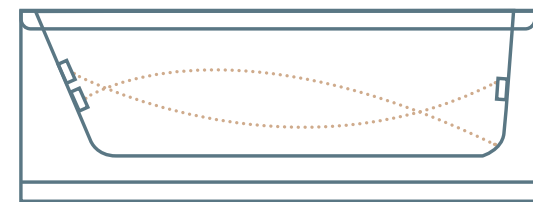

BASIC

8 ג'טים

מ: **7,525**

ג'טים בנימור לבן בתוספת תשלום

ג'קוזי

לעיסוי הגוף ע"י זרמי מים

כולל:

- אמבטיה וקונסטרוקציה
- משאבה עוצמתית
- גוף חימום מנירוסטה
- ג'טים מנירוסטה (אל-חלד)
- אביק דריכה ופיית מילוי

תוספות אפשריות (לכל התוספות ראו עמודים 256-261)

כרית נשלפת עם תושבות S-136