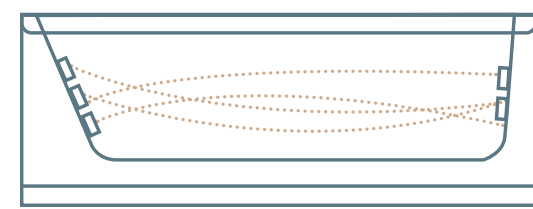

TITANIUM

12 ג'טים