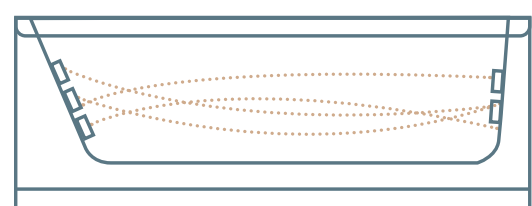

MTI-762
קבוע ודלת
(50/50 ס"מ)

החל מ:
₪ 2,520

לקבלת מחיר עדכני בהתאמה
אישית סרקו את הקוד

TITANIUM

12 ג'טים

₪ 9,375

BASIC

8 ג'טים