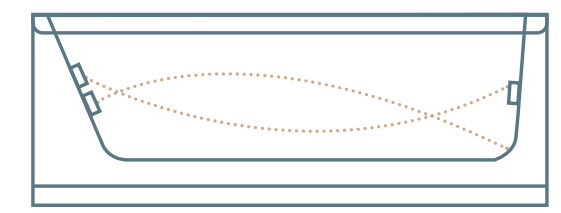

BASIC

8 ג'טים

8,000 ₪

ג'טים בנימור לבן בתוספת תשלום

ג'קוזי

לעיסוי הגוף ע"י זרמי מים

כולל:

- אמבטיה וקונסטרוקציה
- משאבה עוצמתית
- גוף חימום מנירוסטה
- ג'טים מנירוסטה (אל-חלד)
- אביק דריכה ופיית מילוי

תוספות אפשריות (לכל התוספות ראו עמודים 256-261)

כרית וואקום S-26

330 ₪

פנס תאורה 7 צבעים

600 ₪

סט ברזים מדופן האמבטיה