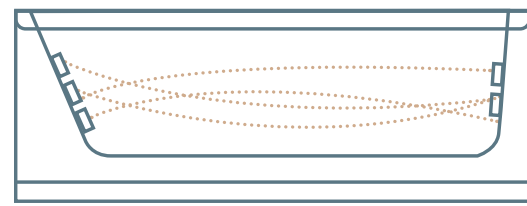

TITANIUM

14 ג'טים

₪ 9,000