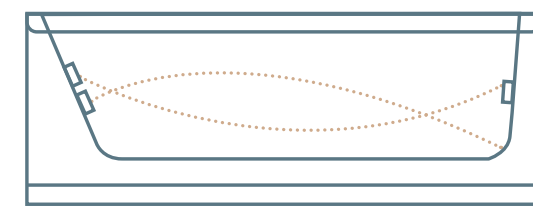

MTI-762 קבוע ודלת (50/50 ס"מ)

החל מ: ₪ 2,520

לקבלת מחיר עדכני בהתאמה אישית סרקו את הקוד

TITANIUM

12 ג'טים

₪ 9,600

BASIC

8 ג'טים