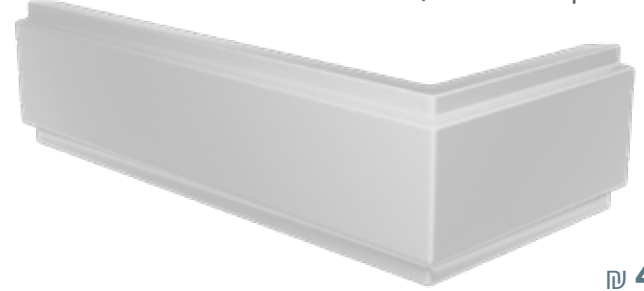

- ניקל
- ניקל מוברש
- לבן מט
- שחור מט
- זהב מוברש
- בחונה אדומה
- גרפיט

MTI-765
שני קבועים ודלת
החל מ: **3,905** ₪

לקבלת מחיר עדכני בהתאמה אישית סרקו את הקוד

פאנל חיפוי דקורטיבי

להתקנה על גבי ריצוף (לאחר חיפוי קירות וריצפה)