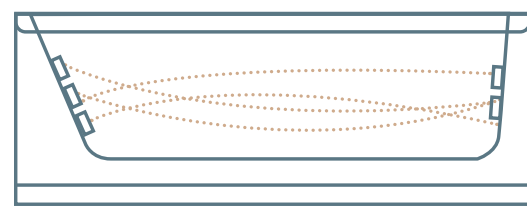

בתוספת:
4,500 ₪

הערה: הפאנל בולט בין 2-3 ס"מ בנוסף על מידות החוץ של האמבטיה

אמבטיה

אמבטיה אקרילית
2,450 ₪
אמבטיה בלבד

2,950 ₪
אמבטיה וקונסטרוקציה (מיטת תמיכה)

זמין גם בנימור מט

TITANIUM

14 ג'טים