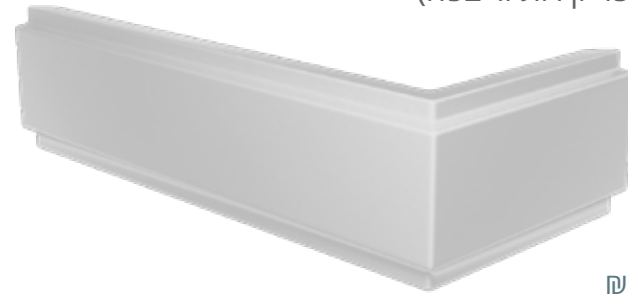

MTI-760
דלת
מתקפלת
(60 ס"מ)
החל מ: **1,465**

- ניקל
- ניקל מוברש
- לבן מט
- שחור מט
- זהב מוברש
- בחונה אדומה
- גרפיט

לקבלת מחיר עדכני בהתאמה אישית סרקו את הקוד

פאנל חיפוי דקורטיבי

להתקנה על גבי ריצוף (לאחר חיפוי קירות וריצפה)