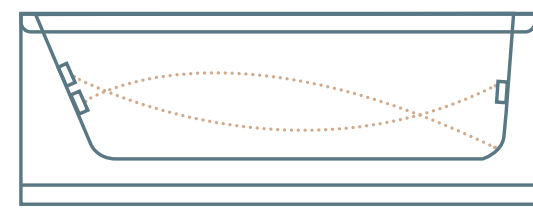

BASIC

10 ג'טים