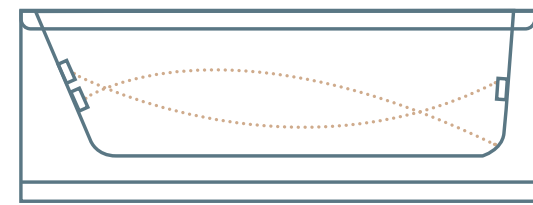

BASIC

6 ג'טים

₪ **7,025**

ג'טים בנימור לבן בתוספת תשלום

ג'קוזי

לעיסוי הגוף ע"י זרמי מים

כולל:

- אמבטיה וקונסטרוקציה
- משאבה עוצמתית
- גוף חימום מנירוסטה
- ג'טים מנירוסטה (אל-חלד)
- אביק דריכה ופיית מילוי

תוספות אפשריות (לכל התוספות ראו עמודים 256-261)

כרית נשלפת עם תושבות S-28