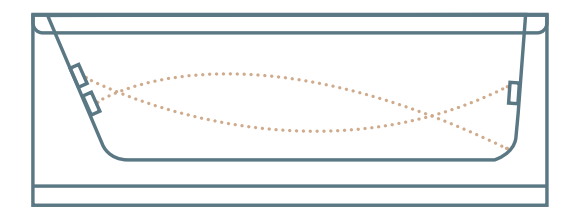

BASIC

8 ג'טים

7,525 ₪

ג'טים בנימור לבן בתוספת תשלום

ג'קוזי

לעיסוי הגוף ע"י זרמי מים

כולל:

- אמבטיה וקונסטרוקציה
- משאבה עוצמתית
- גוף חימום מנירוסטה
- ג'טים מנירוסטה (אל-חלד)
- אביק דריכה ופיית מילוי

תוספות אפשריות (לכל התוספות ראו עמודים 256-261)

כרית נשלפת עם תושבות S-136