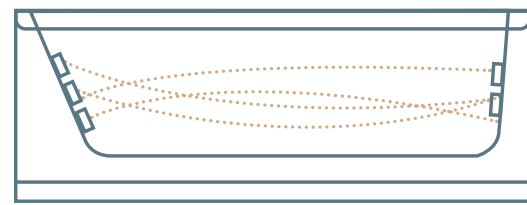

TITANIUM

14 ג'טים

₪ **9,575**