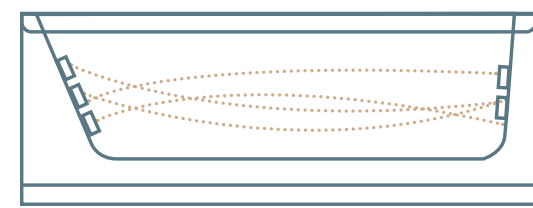

MTI-762 קבוע ודלת (50/50 ס"מ)

החל מ: ₪ 2,520

לקבלת מחיר עדכני בהתאמה אישית סרקו את הקוד

TITANIUM

12 ג'טים

₪ 9,600

BASIC

8 ג'טים