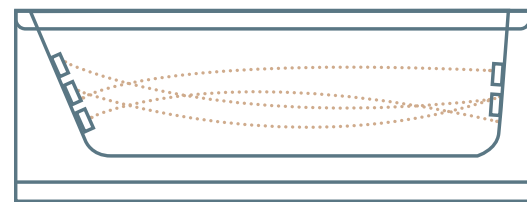

בתוספת: **4,500**

הערה: הפאנל בולט בין 2-3 ס"מ בנוסף על מידות החוץ של האמבטיה

אמבטיה

אמבטיה אקרילית
מ: **1,500**
אמבטיה בלבד

מ: **2,000**
אמבטיה וקונסטרוקציה (מיטת תמיכה)

זמין גם במימור מט

TITANIUM

12 ג'טים