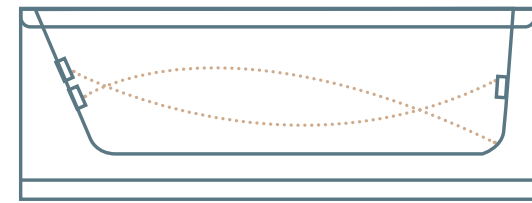

ג'קוזי

לעיסוי הגוף ע"י זרמי מים

כולל:

- אמבטיה וקונסטרוקציה
- משאבה עוצמתית
- גוף חימום מנירוסטה
- ג'טים מנירוסטה (אל-חלד)
- אביק דריכה ופיית מילוי

ג'טים בנימור לבן בתוספת תשלום

BASIC
6 ג'טים

מ: **7,025**

תוספות אפשריות (לכל התוספות ראו עמודים 256-261)

כרית וואקום S-26

מ: **330**

פנס תאורה פנס צבעים 7

מ: **600**

סט ברזים מדופן האמבטיה