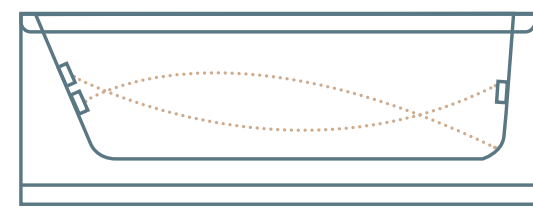

MTI-762
קבוע ודלת
(40/50 ס"מ)

החל מ:
₪ **2,400**

לקבלת מחיר עדכני בהתאמה
אישית סרקו את הקוד

TITANIUM

12 ג'יטים

₪ **9,375**

BASIC

8 ג'יטים