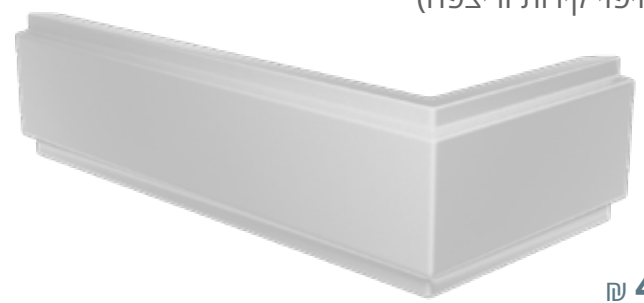

- ניקל
- ניקל מוברש
- לבן מט
- שחור מט
- זהב מוברש
- בחונה אדומה
- גרפיט

MTI-781
שני קבועים ודלת
החל מ: **4,790 ₪**

לקבלת מחיר עדכני בהתאמה אישית סרקו את הקוד

פאנל חיפוי דקורטיבי

להתקנה על גבי ריצוף (לאחר חיפוי קירות וריצפה)