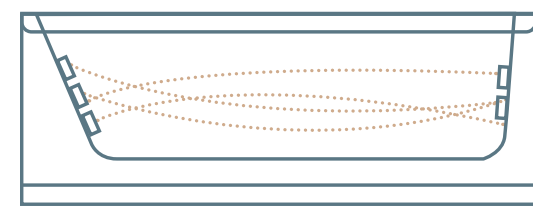

TITANIUM

14 ג'טים

₪ **9,500**