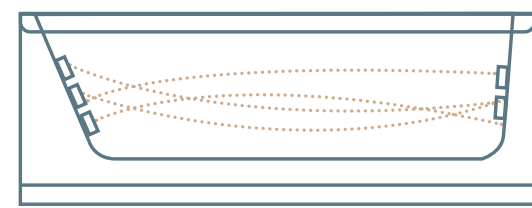

₪ 12,500

BASIC

8 ג'טים

₪ 12,175

ג'טים
בנימור לבן
בתוספת
תשלום

ג'יקוזי

לעיסוי הגוף ע"י זרמי מים

כולל: