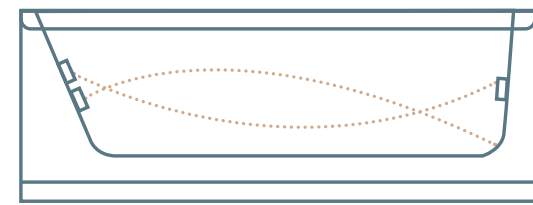

BASIC

10 ג'טים

8,500 ₪

ג'טים בנימור לבן בתוספת תשלום

ג'קוזי

לעיסוי הגוף ע"י זרמי מים

כולל:

- אמבטיה וקונסטרוקציה
- משאבה עוצמתית
- גוף חימום מנירוסטה
- ג'טים מנירוסטה (אל-חלד)
- אביק דריכה ופיית מילוי

תוספות אפשריות (לכל התוספות ראו עמודים 256-261)

כרית ואקום פוליאוריתן S-300