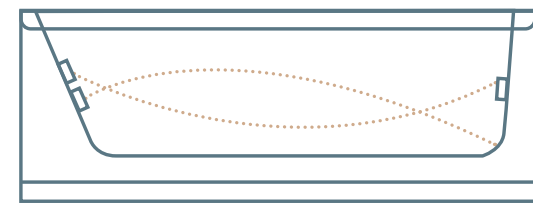

BASIC

8 ג'טים

₪ 7,525

ג'טים בנימור לבן בתוספת תשלום

ג'קוזי

לעיסוי הגוף ע"י זרמי מים

כולל:

- אמבטיה וקונסטרוקציה
- משאבה עוצמתית
- גוף חימום מנירוסטה
- ג'טים מנירוסטה (אל-חלד)
- אביק דריכה ופיית מילוי

תוספות אפשריות (לכל התוספות ראו עמודים 256-261)

כרית נשלפת עם תושבות S-28