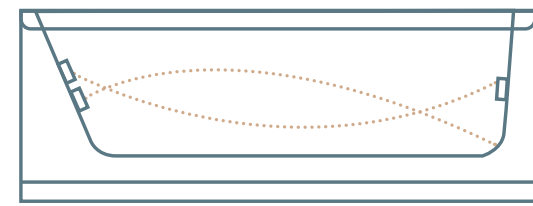

BASIC

10 ג'טים

₪ 7,750

ג'טים בנימור לבן בתוספת בשלום

ג'קוזי

לעיסוי הגוף ע"י זרמי מים

כולל:

- אמבטיה וקונסטרוקציה
- משאבה עוצמתית
- גוף חימום מנירוסטה
- ג'טים מנירוסטה (אל-חלד)
- אביק דריכה ופיית מילוי

תוספות אפשריות (לכל התוספות ראו עמודים 256-261)

כרית וואקום S-26

₪ 330

פנס תאורה 7 צבעים

₪ 600

סט ברזים מדופן האמבטיה