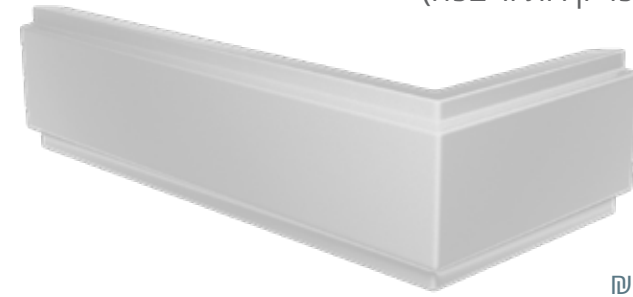

פאנל חיפוי דקורטיבי

להתקנה על גבי ריצוף (לאחר חיפוי קירות וריצפה)

בתוספת: ₪ **4,500**

הערה: הפאנל בולט בין 2-3 ס"מ בנוסף על מידות החוץ של האמבטיה