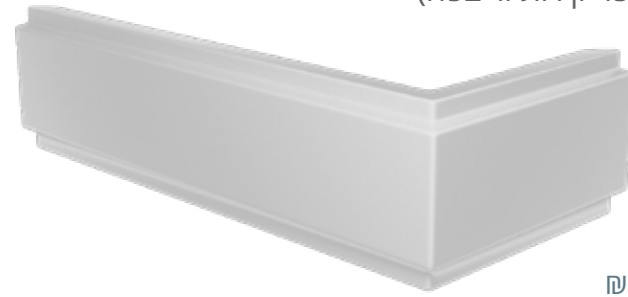

- ניקל
- ניקל מוברש
- לבן מט
- שחור מט
- זהב מוברש
- בחונה אדומה
- גרפיט

MTI-762
קבוע ודלת
(60/60 ס"מ)
החל מ: ₪ 2,770

לקבלת מחיר עדכני בהתאמה אישית סרקו את הקוד

פאנל חיפוי דקורטיבי

להתקנה על גבי ריצוף (לאחר חיפוי קירות וריצפה)