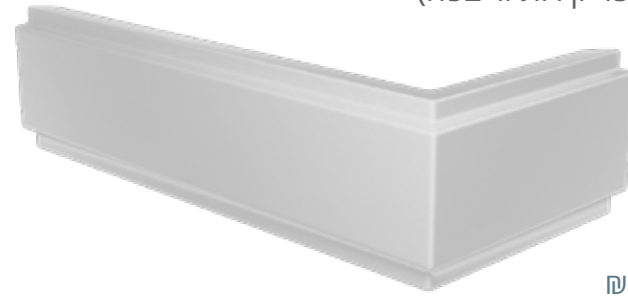

החל מ:
₪ 3,780

- ניקל
- ניקל מוברש
- לבן מט
- שחור מט
- זהב מוברש
- ברזונזה אדומה
- גרפיט

MTI-760
דלת
(60 ס"מ)

החל מ:
₪ 1,465

לקבלת מחיר עדכני בהתאמה אישית סרקו את הקוד

פאנל חיפוי דקורטיבי

להתקנה על גבי ריצוף
(לאחר חיפוי קירות וריצפה)