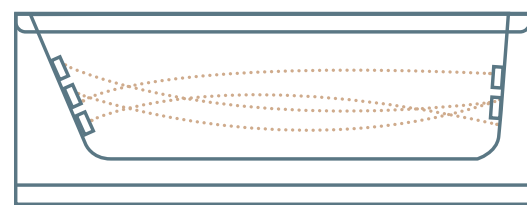

₪ 8,500

BASIC

8 ג'טים

₪ 7,525

ג'טים
בנימור לבן
בתוספת
תשלום

ג'קוזי

לעיסוי הגוף ע"י זרמי מים

כולל: