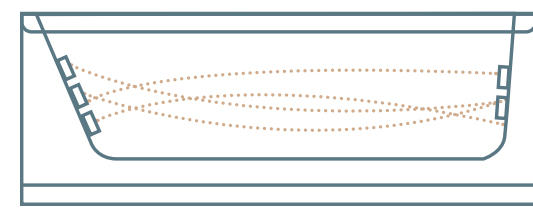

MTI-762 קבוע ודלת (40/50 ס"מ)

החל מ: ₪ 2,400

לקבלת מחיר עדכני בהתאמה אישית סרקו את הקוד

TITANIUM

14 ג'טים

₪ 9,575

BASIC

10 ג'טים