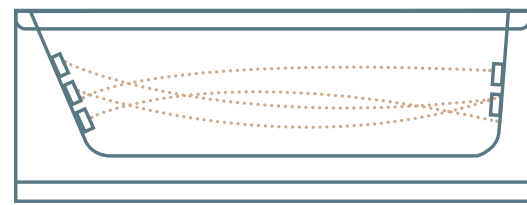

TITANIUM

12 ג'טים

8,500 ₪