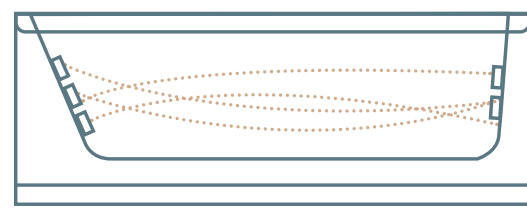

הערה: הפאנל בולט בין 2-3 ס"מ בנוסף על מידות החוץ של האמבטיה

אמבטיה

אמבטיה אקרילית
2,450 ₪
אמבטיה בלבד

2,950 ₪
אמבטיה וקונסטרוקציה (מיטת תמיכה)

זמין גם בנימור מט

TITANIUM

14 ג'טים

9,500 ₪