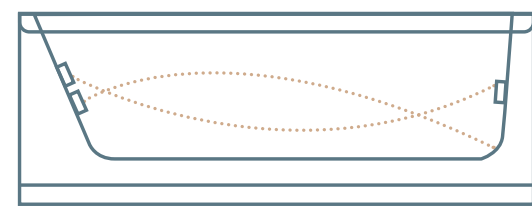

BASIC

10 ג'טים

₪ **12,500**

ג'טים
בנימור לבן
בתוספת
תשלום

ג'קוזי

לעיסוי הגוף ע"י זרמי מים

כולל:

- אמבטיה וקונסטרוקציה
- משאבה עוצמתית
- גוף חימום מנירוסטה
- ג'טים מנירוסטה (אל-חלד)
- אביק דריכה ופיית מילוי

תוספות אפשריות (לכל התוספות ראו עמודים 256-261)

כרית נשלפת
עם תושבות
S-29