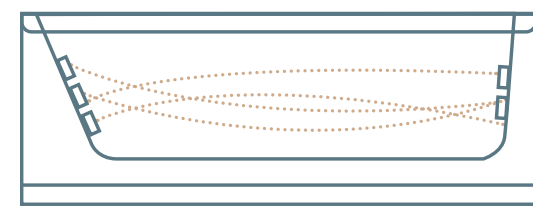

TITANIUM

10 ג'טים