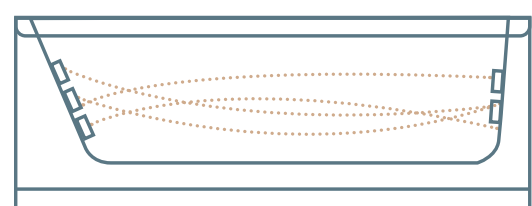

MTI-762
קבוע וזלת
(60/60 ס"מ)
החל מ:
2,770 ₪

לקבלת מחיר עדכני בהתאמה אישית סרקו את הקוד

אמבטיה

11,500 ₪
אמבטיה
וקונסטרוקציה
(מיטת תמיכה)

זמין גם
בנימור
מט

TITANIUM

16 ג'טים

24,500 ₪