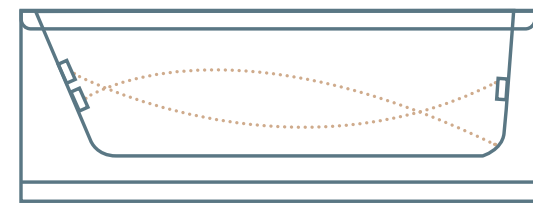

ג'קוזי

לעיסוי הגוף ע"י זרמי מים כולל:

- אמבטיה וקונסטרוקציה
- משאבה עוצמתית
- ג'טים מנירוסטה (אל-חלד)
- אביק דריכה ופיית מילוי

BASIC
6 ג'טים

ג'טים בנימור לבן בתוספת תשלום

מ: **7,025**

תוספות אפשריות (לכל התוספות ראו עמודים 256-261)

כרית נשלפת עם תושבות S-136