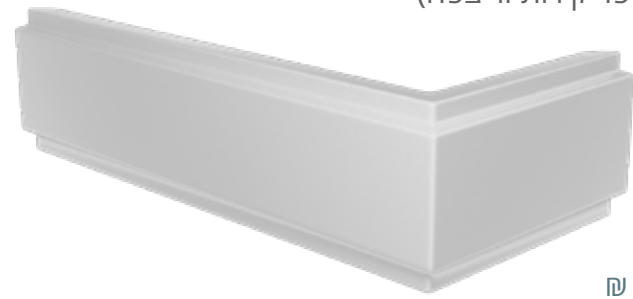

MTI-760
דלת (60 ס"מ)

החל מ: ₪ 1,465

MTI-763
שתי דלתות

החל מ: ₪ 2,890

פאנל חיפוי דקורטיבי

להתקנה על גבי ריצוף (לאחר חיפוי קירות וריצפה)

בתוספת: ₪ 4,500

הערה: הפאנל בולט בין 2-3 ס"מ בנוסף על מידות החוץ של האמבטיה