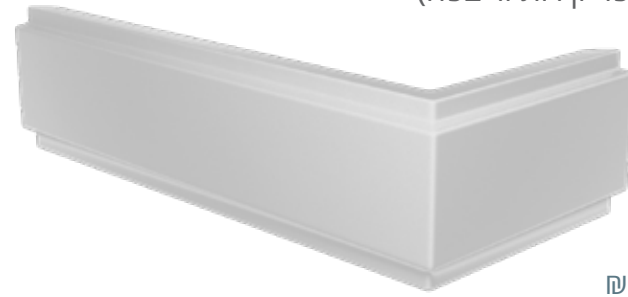

MTI-762
קבוע ודלת
(60/60 ס"מ)

החל מ: ₪ **2,770**

MTI-781
שני קבועים ודלת

החל מ: ₪ **4,915**

לקבלת מחיר עדכני בהתאמה אישית סרקו את הקוד

פאנל חיפוי דקורטיבי

להתקנה על גבי ריצוף (לאחר חיפוי קירות וריצפה)

בתוספת: ₪ **4,500**