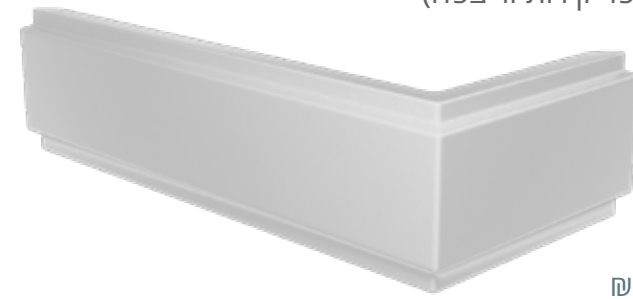

פאנל חיפוי דקורטיבי

להתקנה על גבי ריצוף (לאחר חיפוי קירות וריצפה)

בתוספת: **4,500**

הערה: הפאנל בולט בין 2-3 ס"מ בנוסף על מידות החוץ של האמבטיה