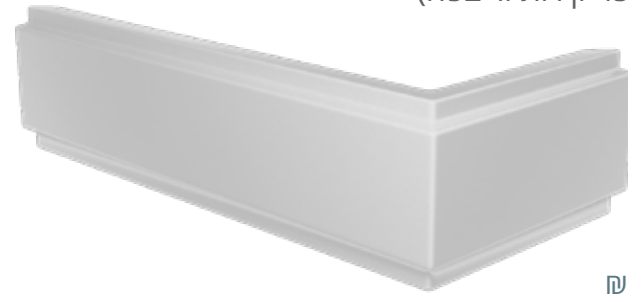

MTI-760
דלת (60 ס"מ)
החל מ: **1,465**

MTI-766
קבוע (2-דלתות)
החל מ: **4,005**

לקבלת מחיר עדכני בהתאמה אישית סרקו את הקוד

פאנל חיפוי דקורטיבי

להתקנה על גבי ריצוף (לאחר חיפוי קירות וריצפה)

בתוספת: **4,500**

הערה: הפאנל בולט בין 2-3 ס"מ בנוסף על מידות החוץ של האמבטיה