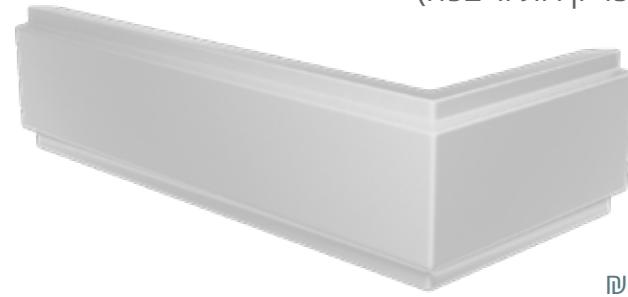

- ניקל
- ניקל מוברש
- לבן מט
- שחור מט
- זהב מוברש
- בחונה אדומה
- גרפיט

MTI-782
שני קבועים
ו-2 דלתות
החל מ:
5,815 ₪

לקבלת מחיר עדכני בהתאמה אישית סרקו את הקוד

פאנל חיפוי דקורטיבי

להתקנה על גבי ריצוף (לאחר חיפוי קירות וריצפה)