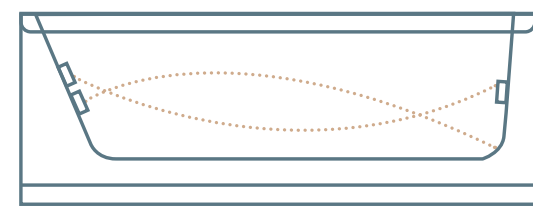

BASIC

8 ג'טים

7,525 ₪

ג'טים בנימור לבן בתוספת תשלום

ג'קוזי

לעיסוי הגוף ע"י זרמי מים

כולל:

- אמבטיה וקונסטרוקציה
- משאבה עוצמתית
- גוף חימום מנירוסטה
- ג'טים מנירוסטה (אל-חלד)
- אביק דריכה ופיית מילוי

תוספות אפשריות (לכל התוספות ראו עמודים 256-261)

כרית נשלפת עם תושבות S-29

750 ₪

פנס תאורה 7 צבעים

600 ₪

סט ברזים מדופן האמבטיה