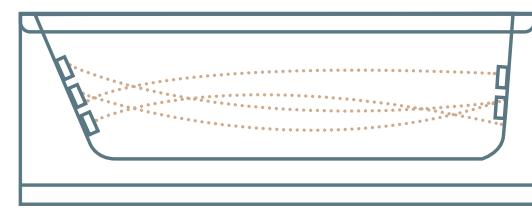

GOLD

14 ג'טים

₪ **16,500**