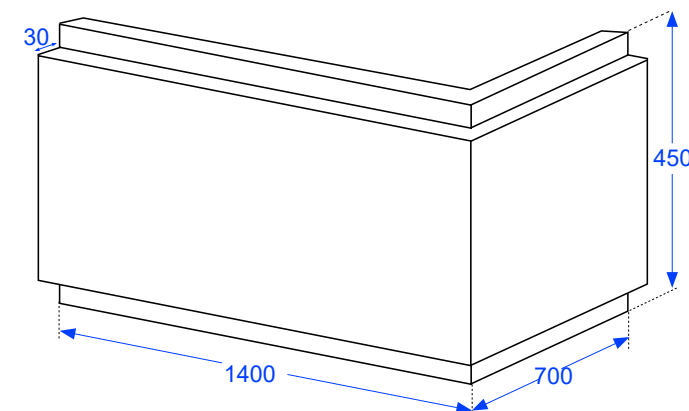

לקבלת מחיר עדכני בהתאמה אישית סרקו את הקוד

פאנל חיפוי דקורטיבי

להתקנה על גבי ריצוף (לאחר חיפוי קירות וריצפה)

בתוספת: **4,500**

הערה: הפאנל בולט בין 2-3 ס"מ בנוסף על מידות החוץ של האמבטיה

אמבטיה

אמבטיה אקרילית
מ: **1,500**
אמבטיה בלבד