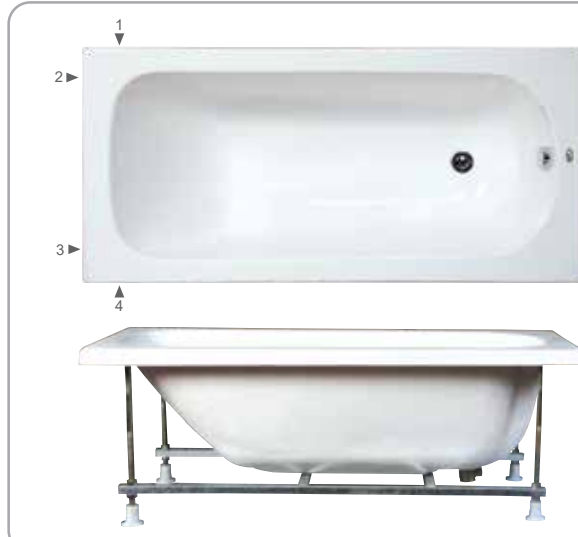

אמבטיה

אמבטיה אקרילית
1,500 ₪
אמבטיה בלבד

2,000 ₪
אמבטיה וקונסטרוקציה (מיטת תמיכה)

זמין גם בנימור מט

TITANIUM

12 ג'טים

8,500 ₪

BASIC

8 ג'טים

7,525 ₪

ג'טים בנימור לבן בתוספת תשלום

ג'קוזי

לעיסוי הגוף ע"י זרמי מים

כולל:

- אמבטיה וקונסטרוקציה
- משאבה עוצמתית
- גוף חימום מנירוסטה
- ג'טים מנירוסטה (אל-חלד)
- אביק דריכה ופיית מילוי

תוספות אפשריות (לכל התוספות ראו עמודים 256-261)

כרית נשלפת עם תושבות S-29

750 ₪

פנס תאורה 7 צבעים

600 ₪

סט ברזים מדופן האמבטיה

1,680 ₪