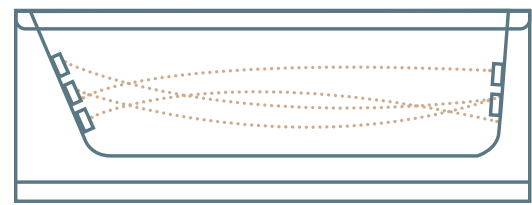

TITANIUM

14 ג'טים

9,000 ₪