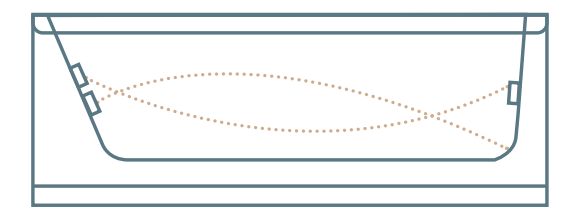

BASIC

8 ג'טים

7,525 ₪

ג'טים בנימור לבן בתוספת תשלום

ג'קוזי

לעיסוי הגוף ע"י זרמי מים כולל:

- אמבטיה וקונסטרוקציה
- משאבה עוצמתית
- גוף חימום מנירוסטה
- ג'טים מנירוסטה (אל-חלד)
- אביק דריכה ופיית מילוי

תוספות אפשריות (לכל התוספות ראו עמודים 256-261)

כרית נשלפת עם תושבות S-28