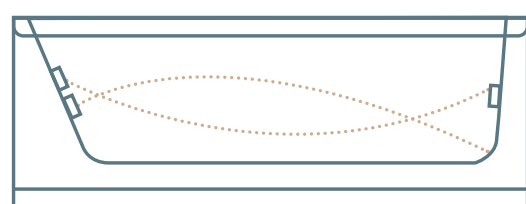

BASIC

8 ג'טים