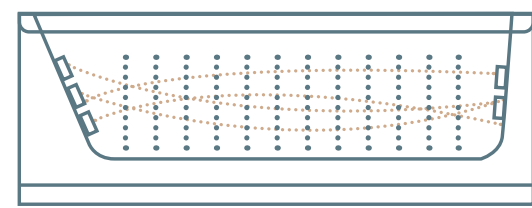

מפרט מידות מלא בעמודים 251

אמבטיה

אמבטיה אקרילית
₪ **9,000**
אמבטיה בלבד

₪ **9,500**
אמבטיה
וקונסטרוקציה
(מיטת תמיכה)

TITANIUM

18 ג'טים

₪ **20,500**

GOLD