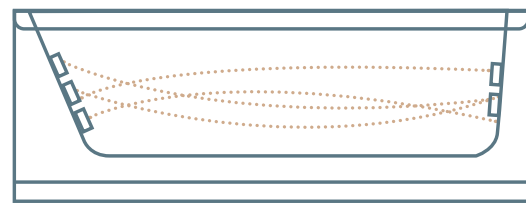

GOLD

12 ג'טים

₪ **17,550**