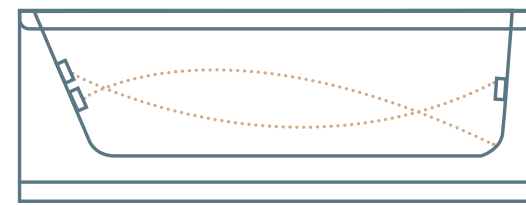

BASIC

8 ג'טים

₪ **14,125**

ג'טים
בנימור לבן
בתוספת
תשלום

ג'קוזי

לעיסוי הגוף ע"י זרמי מים

כולל:

- אמבטיה וקונסטרוקציה
- משאבה עוצמתית
- גוף חימום מנירוסטה
- ג'טים מנירוסטה (אל-חלד)
- אביק דריכה ופיית מילוי

תוספות אפשריות (לכל התוספות ראו עמודים 256-261)

כרית נשלפת
עם תושבות
S-29