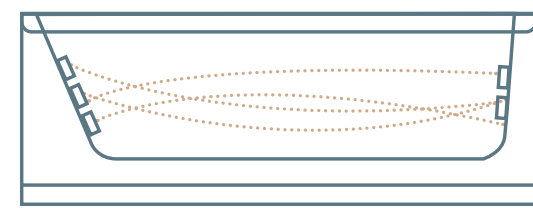

לעיסוי הגוף ע"י זרמי מים

כולל:

- אמבטיה וקונסטרוקציה
- משאבה עוצמתית
- גוף חימום מנירוסטה
- ג'טים מנירוסטה (אל-חלד)
- אביק דריכה ופיית מילוי

ג'טים בנימור לבן בתוספת תשלום

TITANIUM

14 ג'טים

₪ 14,250

BASIC