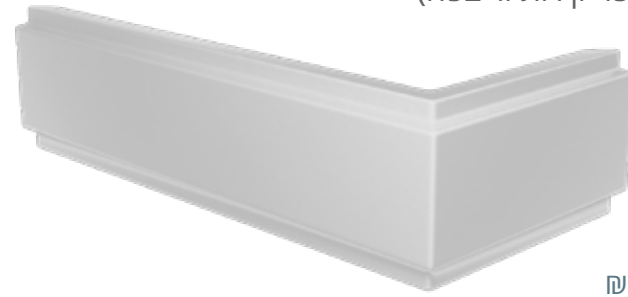

- ניקל
- ניקל מוברש
- לבן מט
- שחור מט
- זהב מוברש
- בחונה אדומה
- גרפיט

MTI-762
קבוע ודלת (60/60 ס"מ)
החל מ: **₪ 2,770**

לקבלת מחיר עדכני בהתאמה אישית סרקו את הקוד

פאנל חיפוי דקורטיבי

להתקנה על גבי ריצוף (לאחר חיפוי קירות וריצפה)