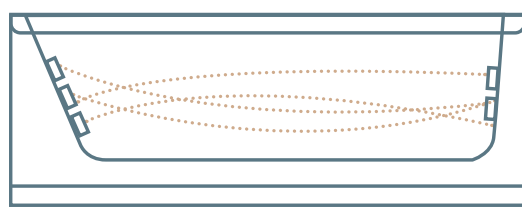

TITANIUM

14 ג'טים

₪ 17,100