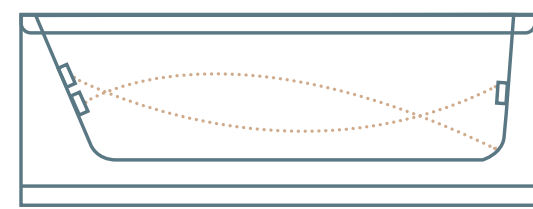

BASIC

6 ג'טים

ג'טים בנימור לבן בתוספת תשלום

₪ 7,025