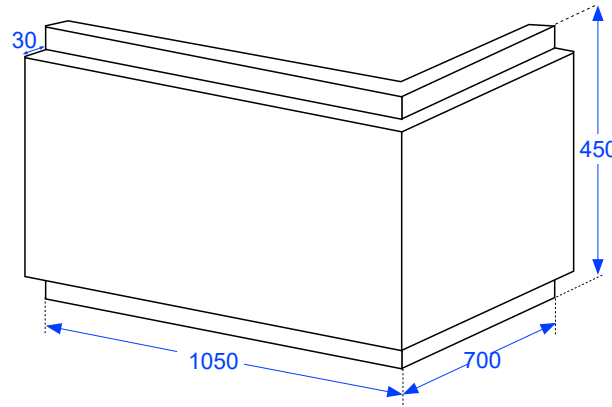

105X70CM

MTI-74

מידות פנים (תחתית)

- אורך - 77 ס"מ
- רוחב - 44 ס"מ
- גובה - 38 ס"מ

מידות חוץ

- אורך - 105 ס"מ
- רוחב - 70 ס"מ
- גובה - 42 ס"מ

נתונים כלליים

- תכולת מים - 85 ליטר
- משקל (ללא מים) - 15 ק"ג
- כולל אנטיסליפ נגד החלקה
- כולל חיזוק פלדה היקפי

מפרט מידות מלא בעמודים 244

אמבטיזון בהתאמה אישית

- זכוכית שקופה 8 מ"מ מחוסמת (לפי תו תקן)
- פרזול פליז בגוון ניקל
- גובה 150 ס"מ
- זכוכית: אקסטרא קליר | גרניט | אסיד | אנטי סאן
- פפיטה | התזת חול

MTI-781
שני קבועים
ודלת
החל מ: **₪ 3,970**

- ניקל
- ניקל מוברש
- לבן מט
- שחור מט
- זהב מוברש
- בחונה אדומה
- גרפיט

MTI-764
דלת
מתקפלת
(60 ס"מ)
החל מ: **₪ 2,365**

לקבלת מחיר עדכני בהתאמה אישית סרקו את הקוד

פאנל חיפוי דקורטיבי

להתקנה על גבי ריצוף (לאחר חיפוי קירות וריצפה)

בתוספת: **₪ 4,500**

הערה: הפאנל בולט בין 2-3 ס"מ בנוסף על מידות החוץ של האמבטיה

אמבטיה ישיבה

אמבטיה אקרילית
₪ 1,500
אמבטיה בלבד

₪ 2,000
אמבטיה וקונסטרוקציה (מיטת תמיכה)

זמין גם בנימור מט

ג'קוזי

לעיסוי הגוף ע"י זרמי מים
כולל:

- אמבטיה וקונסטרוקציה
- משאבה עוצמתית
- ג'טים מנירוסטה (אל-חלד)
- אביק דריכה ופיית מילוי

BASIC
6 ג'טים

ג'טים בנימור לבן בתוספת תשלום

₪ 7,025

תוספות אפשריות (לכל התוספות ראו עמודים 256-261)

כרית וואקום S-26

₪ 330

פנס תאורה פנסי צבעים 7

₪ 600

סט ברזים מדופן האמבטיה

₪ 1,680

אביקים ופיות מילוי

*הצבעים בתוספת תשלום

S-95 **₪ 450**

S-160 **₪ 215**

*קיים גם בנחשת בתוספת תשלום