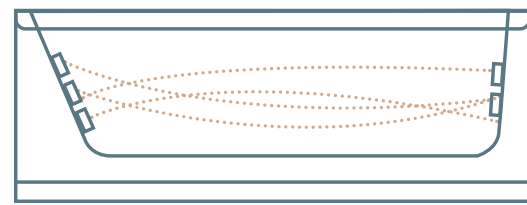

TITANIUM

12 ג'טים

₪ 8,500