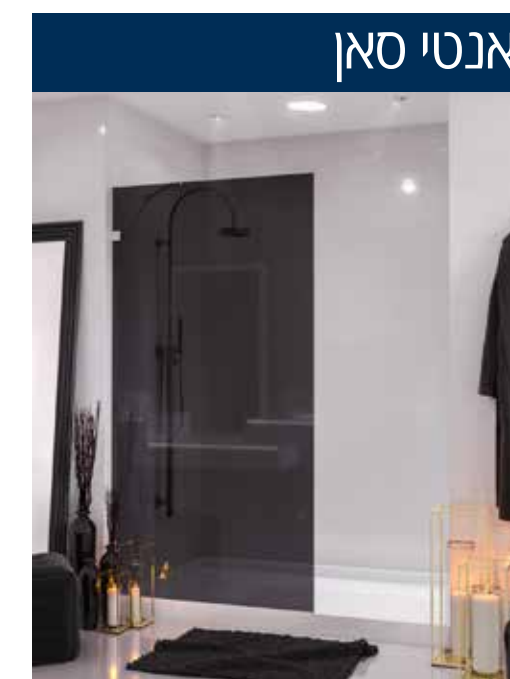

תוספות ושידרוגים

מתלה מגבת

ידית מוארכת

פרחול איכות עם תו תקן

- מגוון רחב של צבעים בטכנולוגיית PVD
- אחריות 7 שנים על ציפוי
- פרחול פליז באישור מכון התקנים

סוגי זכוכיות למקלחונים