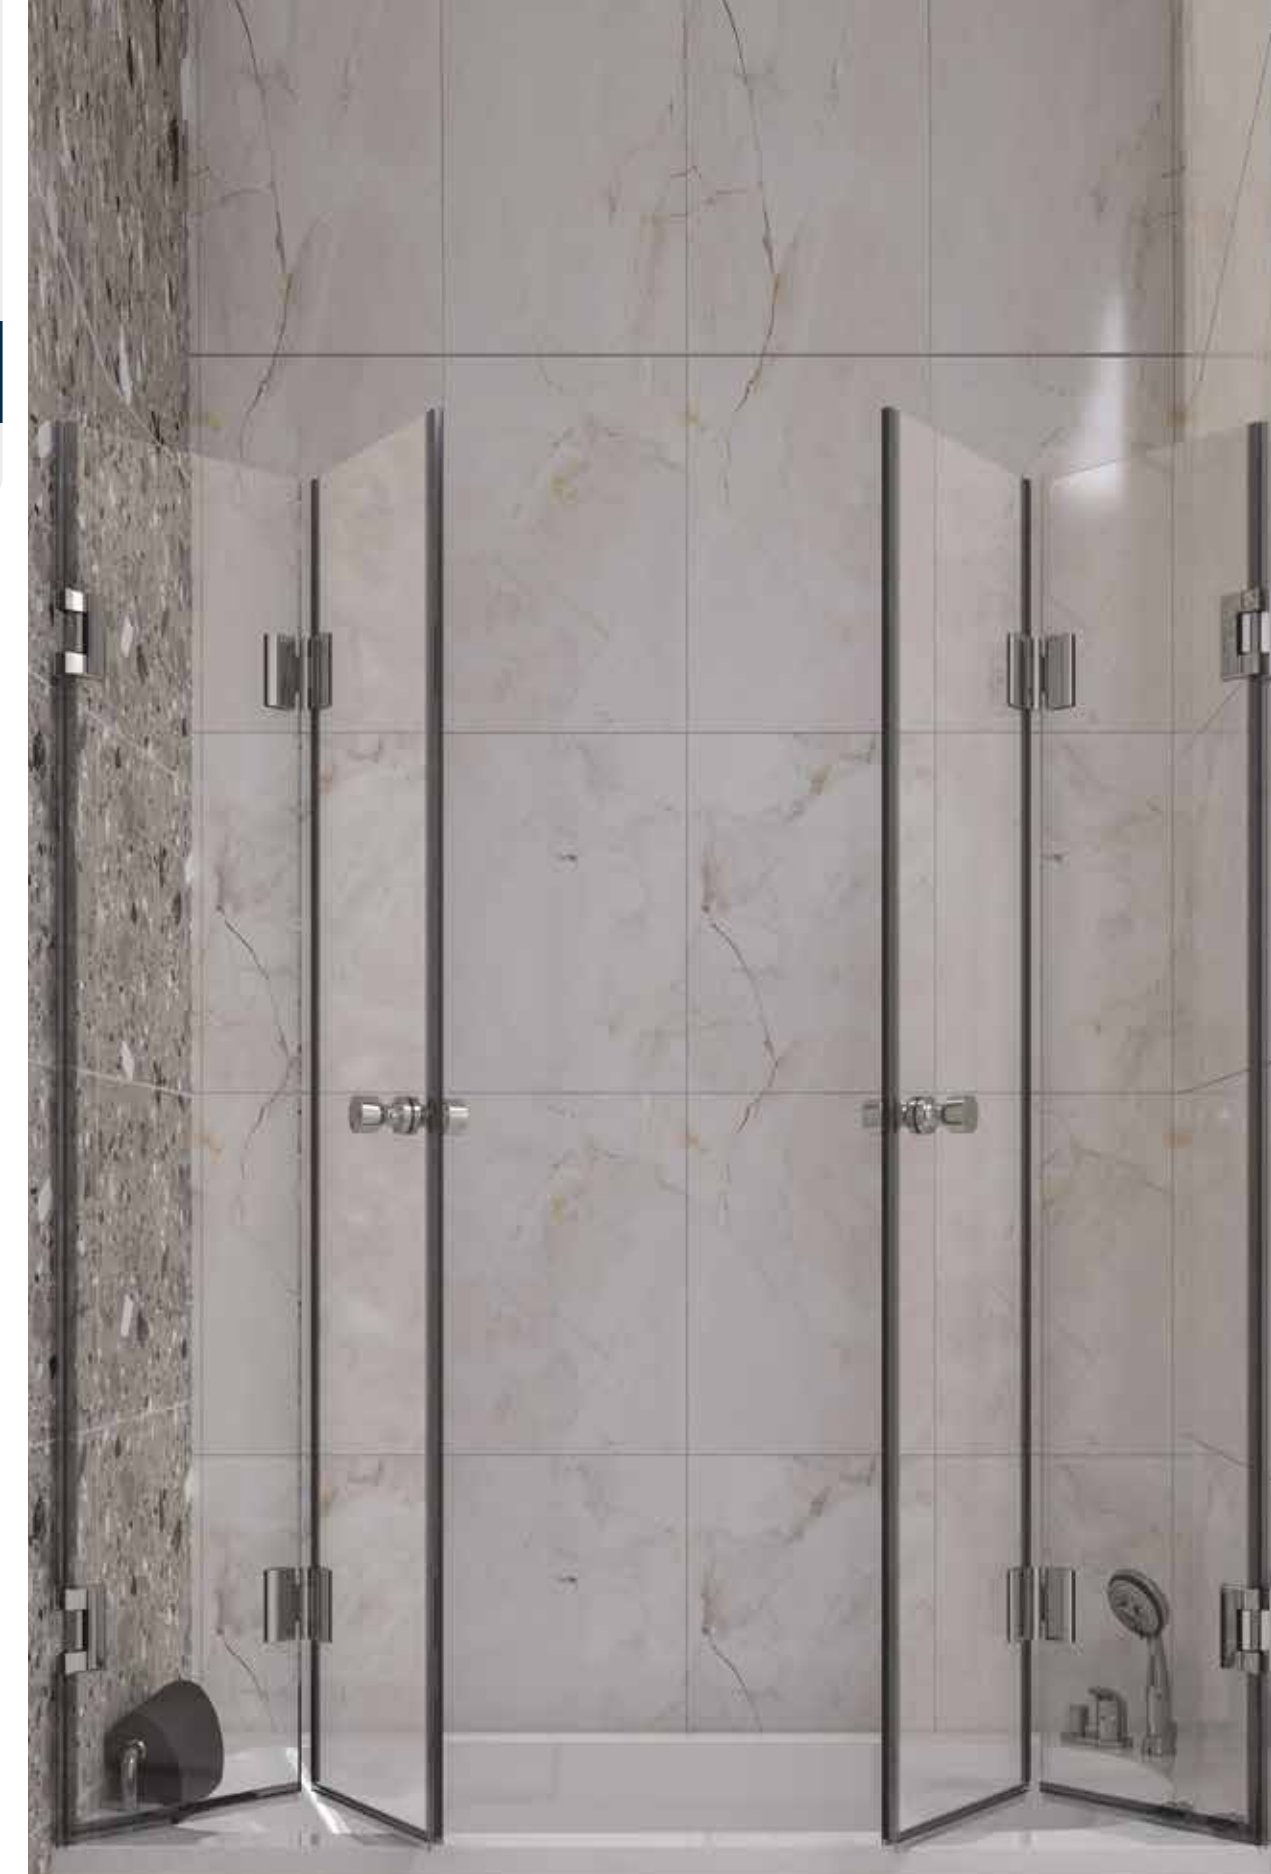

7 שנות אחריות

ניתן להוסיף מתלה למגבות וידיות מוארכות

אפשרות להוספת ציפוי ננו נגד אבנית

מידה (ס"מ)

30-50 ס"מ	C	30-50 ס"מ	A
30-50 ס"מ	D	30-50 ס"מ	B

לקבלת הצעת מחיר מיידית סרקו את הברקוד

גובה סטנדרט 140 ס"מ ניתן להזמין עד גובה 170 ס"מ