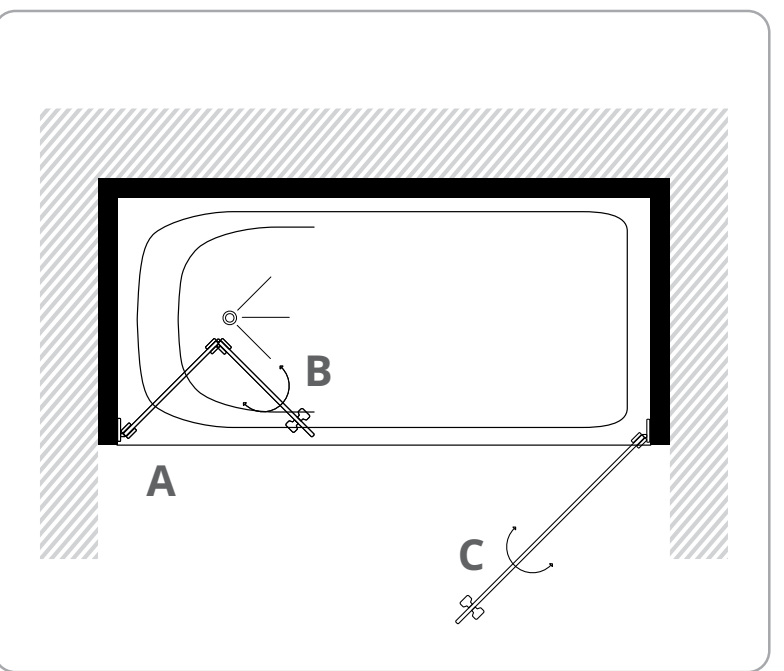

MTI-771

אמבטיין סגירה מלאה - דלת ודלת הרמוניקה

אמבטיין המורכב מדלת הנפתחת פנימה ודלת הרמוניקה הנפתחת פנימה

 מדידה, הובלה והתקנה 600 ש"ח	 מידות בהתאמה אישית בחייתוכים מיוחדים	 פרזול פליו לבחירה במגוון צבעים בטכנולוגיית PVD - בעל תו תקן ישראלי	 זוכית מחוסמת 8 מ"מ במגוון נימורים באישור מכון התקנים הישראלי
 מגבים מסיליקון וסגירה ע"י מנגסים לאטימה מירבית	 7 שנות אחריות	 ניתן להוסיף מתלה למבבות וידיות מאורכות	 אפשרות לתוספת ציפוי ננו נגד אבנית

מידה (ס"מ)	
30-90 ס"מ	A
30-50 ס"מ	B
30-50 ס"מ	C

לקבלת הצעת מחיר מיידית סרקו את הברקוד

גובה סטנדרט 140 ס"מ ניתן להזמין עד גובה 170 ס"מ