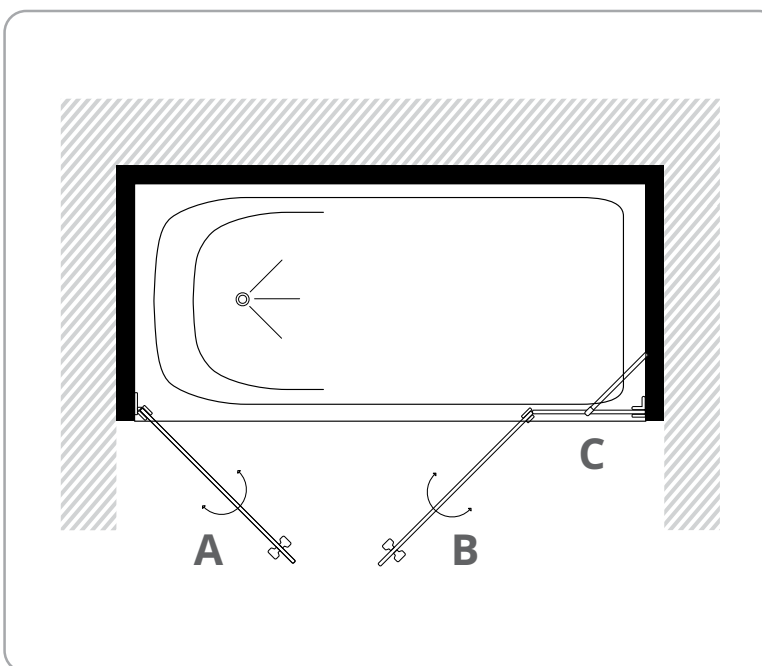

MTI-766

אמבטיין סגירה מלאה - קבוע ושתי דלתות

אמבטיין המורכב מקבוע ושתי דלתות הנפתחות פנימה והחוצה

מדידה, הובלה והתקנה 600 ש"ח

מידות בהתאמה אישית בחייתוכים מיוחדים

פרזול פליו לבחירה במגוון צבעים בטכנולוגיית PVD - בעל תו תקן ישראלי

זוכית מחוסמת 8 מ"מ במגוון נימורים באישור מכון התקנים הישראלי

מגבים מסיליקון וסגירה ע"י מנבטים לאטימה מרבית

7 שנות אחריות

ניתן להוסיף מתלה למבבות וידיות מוארכות

אפשרות להוספת ציפוי ננו נגד אבנית

מידה (ס"מ)

60-70 ס"מ A C

30-70 ס"מ A

30-70 ס"מ B

לקבלת הצעת מחיר מיידית סרקו את הברקוד

גובה סטנדרט 140 ס"מ ניתן להזמין עד גובה 170 ס"מ