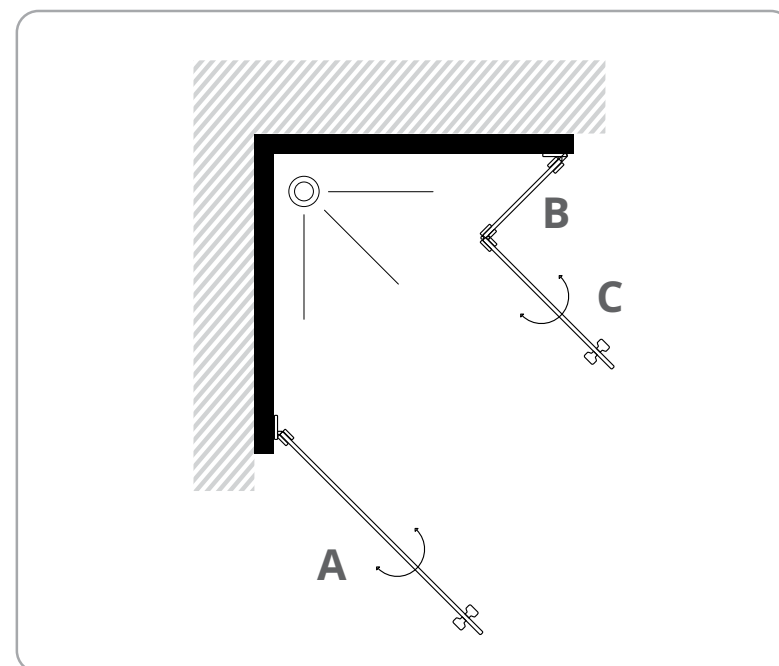

אפשרות להוספת ציפוי ננו נגד אבנית

מידה (ס"מ)

30-50 ס"מ A C

55-90 ס"מ B

לקבלת הצעת מחיר מיידית סרקו את הברקוד

גובה סטנדרט 190 ס"מ ניתן להזמין עד גובה 220 ס"מ

MTI-748

מקלחון פינתי - קבוע, דלת ודלת הרמוניקה