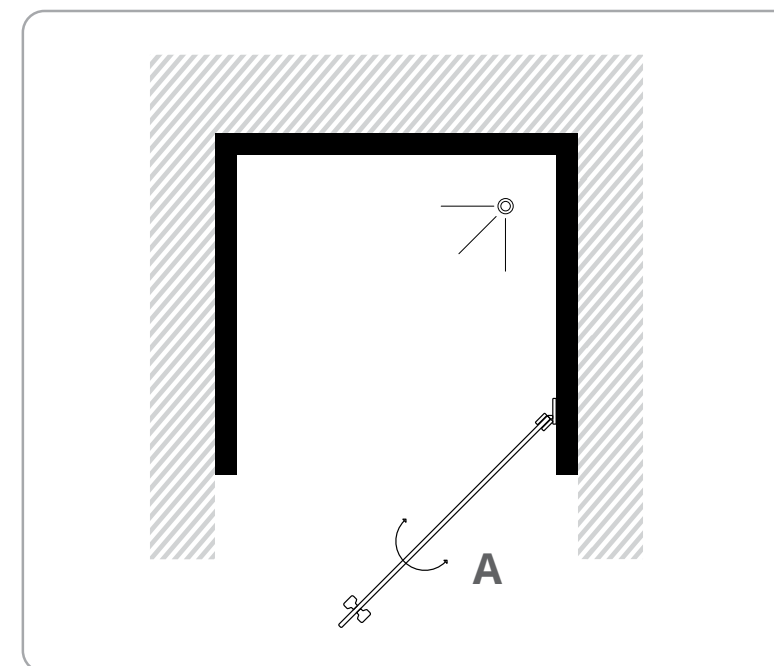

מגבים מסיליקון וסנירה ע"י מנגסים לאטימה מירבית

7 שנות אחריות

ניתן להוסיף מתלה למגבות וידיות מוארכות

אפשרות להוספת ציפוי ננו נגד אבנית

מידה (ס"מ)

50-80 ס"מ A

לקבלת הצעת מחיר מיידית סרקו את הברקוד

גובה סטנדרט 190 ס"מ ניתן להזמין עד גובה 220 ס"מ