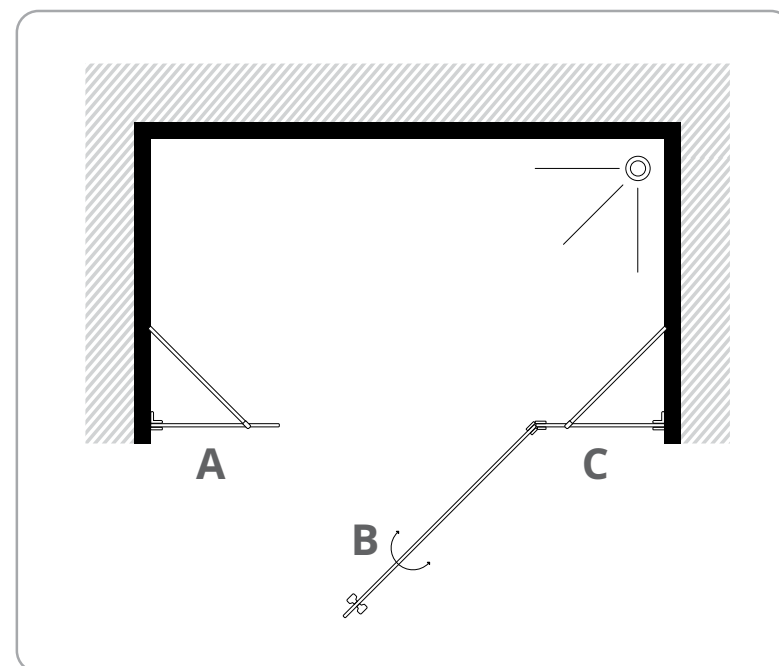

אפשרות לתוספת ציפוי ננו נגד אבנית

מידה (ס"מ)

15-65 ס"מ c

15-90 ס"מ A

55-65 ס"מ B

לקבלת הצעת מחיר מיידית סרקו את הברקוד

גובה סטנדרט 190 ס"מ ניתן להזמין עד גובה 220 ס"מ

MTI-727