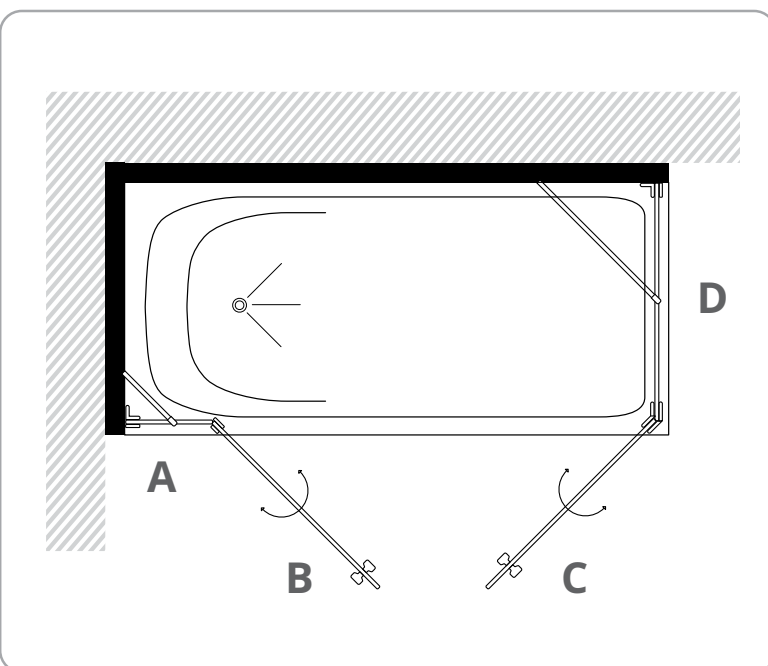

7 שנות אחריות

ניתן להוסיף מתלה למגבות וידיות מוארכות

אפשרות להוספת ציפוי ננו נגד אבנית

מידה (ס"מ)

30-70 ס"מ A 60-70 ס"מ c

70-90 ס"מ B 30-70 ס"מ D

לקבלת הצעת מחיר מיידיית סרקו את הברקוד

גובה סטנדרט 140 ס"מ ניתן להזמין עד גובה 170 ס"מ