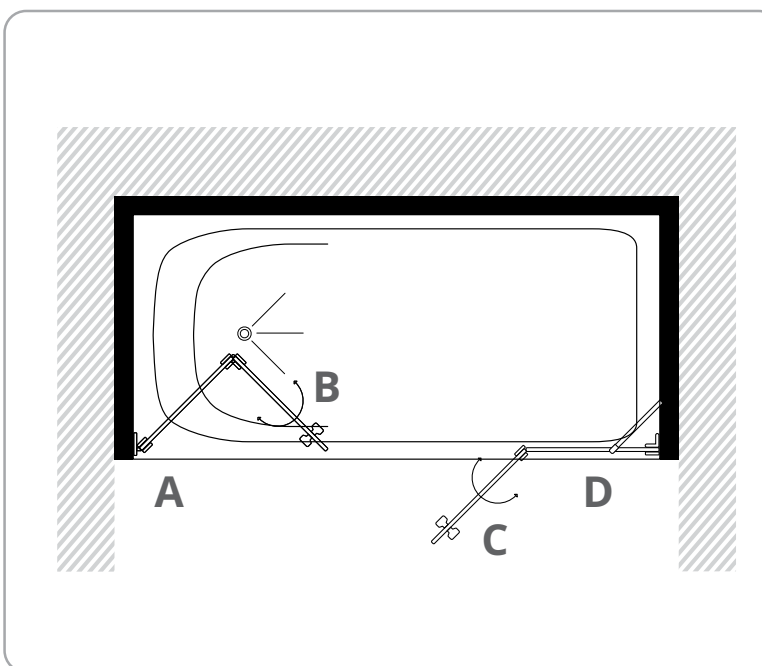

MTI-770

אמבטיין סגירה מלאה - קבוע, דלת ודלת הרמוניקה

אמבטיין המורכב מקבוע, דלת הנפתחת פנימה והחוצה ודלת הרמוניקה הנפתחת פנימה

מדידה, הובלה והתקנה 600 ש"ח

מידות בהתאמה אישית בחיתוכים מיוחדים

פרזול פליו לבחירה במגוון צבעים בטכנולוגיית PVD - בעל תו תקן ישראלי

זוכית מחוסמת 8 מ"מ במגוון נימורים באישר מכן התקנים הישראלי

מגבים מסיליקון וסגירה ע"י מנבטים לאטימה מרבית

7 שנות אחריות

ניתן להוסיף מתלה למגבות וידיות מוארכות

אפשרות להוספת ציפוי ננו נגד אבנית

מידה (ס"מ)

15-65 ס"מ	C	30-50 ס"מ	A
30-65 ס"מ	D	30-50 ס"מ	B

לקבלת הצעת מחיר מיידית סרקו את הברקוד

גובה סטנדרט 140 ס"מ ניתן להזמין עד גובה 170 ס"מ