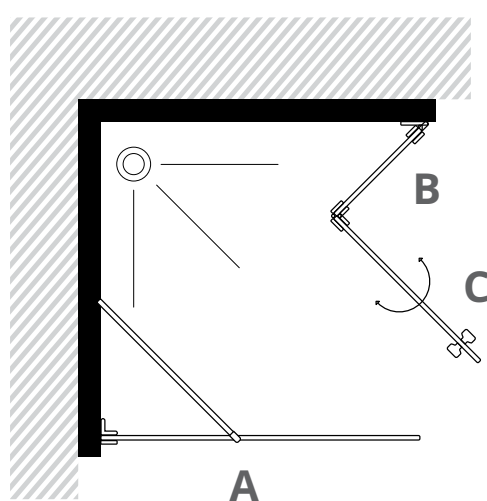

MTI-744

מקלחון פינתי - קבוע וזלת הרמוניקה מתקפלת

מקלחון פינתי המורכב מקבוע וזלת הרמוניקה הנפתחת פנימה

מדידה, הובלה והתקנה 600 ש"ח

מידות בהתאמה אישית בחייתוכים מיוחדים

פרזול פליו לבחירה במגוון צבעים בטכנולוגיית PVD - בעל תו תקן ישראלי

זוכית מחוסמת 8 מ"מ במגוון נימורים באישר מכון התקנים הישראלי

מגבים מסיליקון וסבירה ע"י מנג'טים לאטימה מרבית

7 שנות אחריות

ניתן להוסיף מתלה למגבות וידיות מוארכות

אפשרות להוספת ציפוי ננו נגד אבנית

מידה (ס"מ)

30-50 ס"מ A c

60-100 ס"מ B

לקבלת הצעת מחיר מיידית סרקו את הברקוד

גובה סטנדרט 190 ס"מ ניתן להזמין עד גובה 220 ס"מ