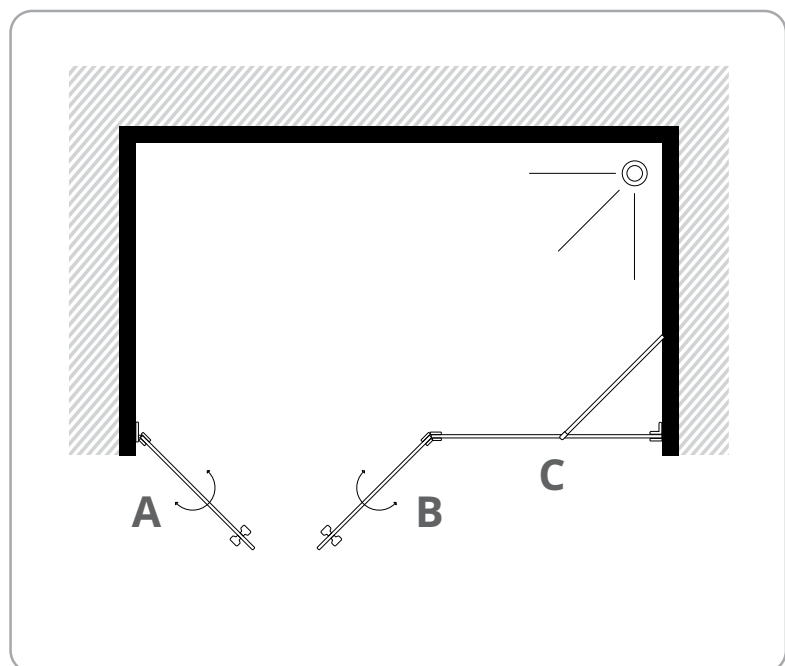

MTI-725

מקלחון חזית - קבוע ושתי דלתות

מקלחון חזית המורכב מקבוע ושתי דלתות הנפתחות פנימה והחוצה

מדידה, הובלה והתקנה 600 ש"ח

מידות בהתאמה אישית בחייתוכים מיוחדים

פרזול פליו לבחירה במגוון צבעים בטכנולוגיית PVD - בעל תו תקן ישראלי

זוכית מחוסמת 8 מ"מ במגוון נימורים באישר מכן התקנים הישראלי

מגבים מסיליקון וסנירה ע"י מנגסים לאטימה מירבית

7 שנות אחריות

ניתן להוסיף מתלה למגבות וידיות מוארכות

אפשרות לתוספת ציפוי ננו נגד אבנית

מידה (ס"מ)

15-65 ס"מ c

30-65 ס"מ A

30-65 ס"מ B

לקבלת הצעת מחיר מיידית סרקו את הברקוד

גובה סטנדרט 190 ס"מ ניתן להזמין עד גובה 220 ס"מ