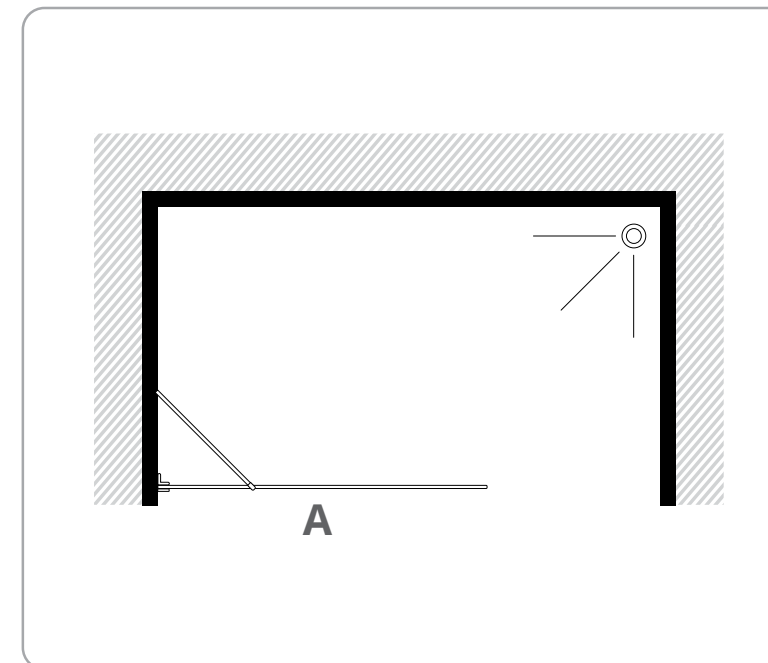

MTI-720

מקלחון חזית קבוע

מקלחון חזית המורכב מדופן קבועה בלבד

 מדידה, הובלה והתקנה 600 ש"ח	 מידות בהתאמה אישית בחיתוכים מיוחדים	 פרזול פליו לבחירה במגוון צבעים בטכנולוגיית PVD - בעל תו תקן ישראלי	 זוכית מחוסמת 8 מ"מ במגוון נימורים באישר מכון התקנים הישראלי
 מגבים מסיליקון וסבירה ע"י מנגסים לאטימה מרבית	 7 שנות אחריות	 ניתן להוסיף מתלה למבבות וידיות מאורכות	 אפשרות להוספת ציפוי ננו נגד אבנית

מידה (ס"מ)

40-120 ס"מ **A**

לקבלת הצעת מחיר מיידית סרקו את הברקוד

גובה סטנדרט 190 ס"מ ניתן להזמין עד גובה 220 ס"מ