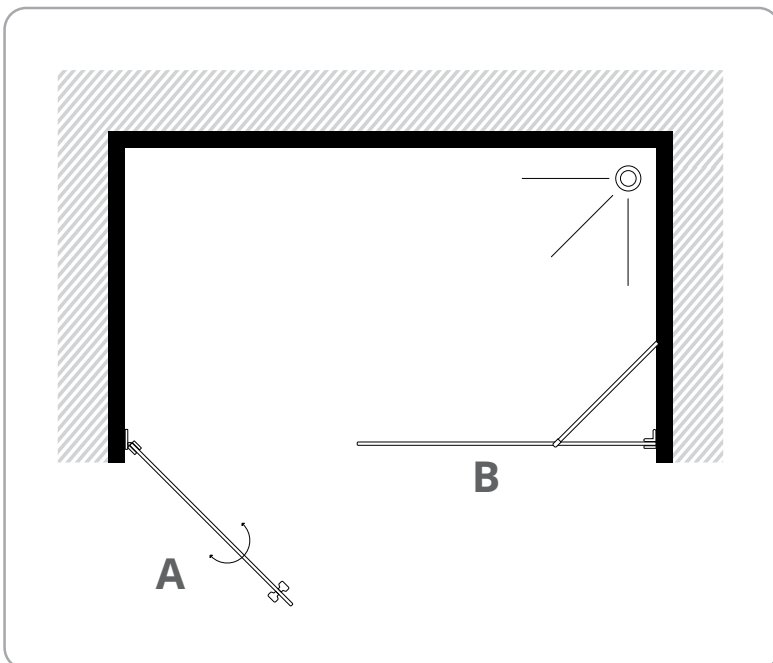

מידה (ס"מ)

60-90 ס"מ **A**

15-100 ס"מ **B**

לקבלת הצעת מחיר מיידית סרקו את הברקוד

גובה סטנדרט 190 ס"מ ניתן להזמין עד גובה 220 ס"מ

MTI-720

מקלחון חזית קבוע

מקלחון חזית המורכב מדופן קבועה בלבד