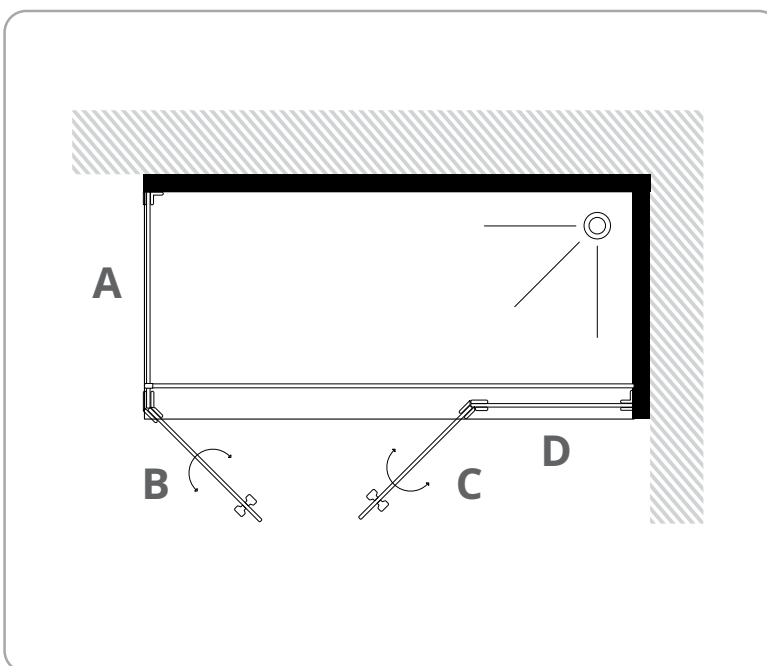

MTI-750

מקלחון פינתי - שני קבועים ושתי דלתות בחזית

אמבטיין המורכב משני קבועים ושתי דלתות הנפתחות פנימה והוצה

מדידה, הובלה והתקנה 600 ש"ח

מידות בהתאמה אישית בחיתוכים מיוחדים

פרזול פליו לבחירה במגוון צבעים בטכנולוגיית PVD - בעל תו תקן ישראלי

זוכית מחוסמת 8 מ"מ במגוון נימורים באישור מכון התקנים הישראלי

מגבים מסיליקון וסנירה ע"י מנגסים לאטימה מרבית

7 שנות אחריות

ניתן להוסיף מתלה למגבות וידיות מאורכות

אפשרות להוספת ציפוי ננו נגד אבנית

מידה (ס"מ)

35-65 ס"מ c 60-100 ס"מ A

15-65 ס"מ D 35-65 ס"מ B

לקבלת הצעת מחיר מיידית סרקו את הברקוד

גובה סטנדרט 190 ס"מ ניתן להזמין עד גובה 220 ס"מ