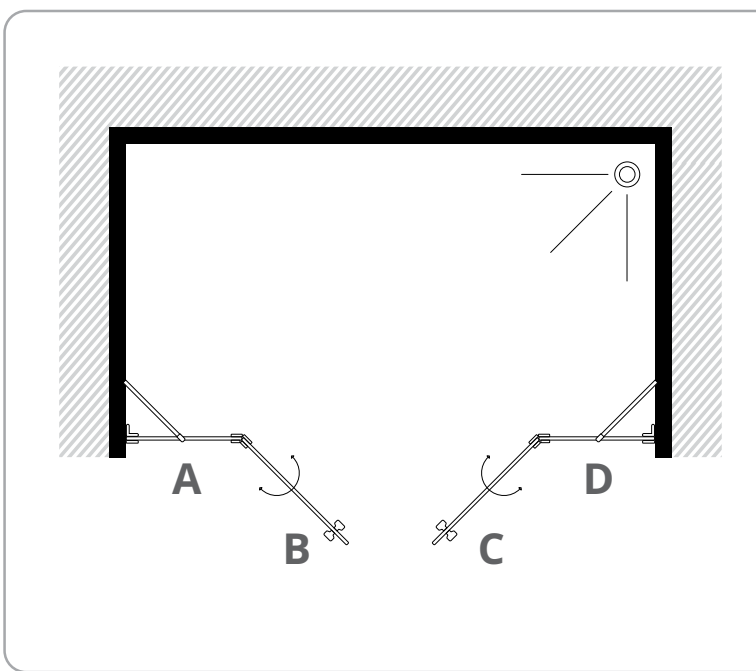

MTI-727

מקלחון חזית - שני קבועים שתי דלתות

מקלחון חזית המורכב משני קבועים ושתי דלתות הנפתחות פנימה והחוצה

מדידה, הובלה והתקנה 600 ש"ח

מידות בהתאמה אישית בחייתוכים מיוחדים

פרזול פליו לבחירה במגוון צבעים בטכנולוגיית PVD - בעל תו תקן ישראלי

זוכית מחוסמת 8 מ"מ במגוון נימורים באישר מכן התקנים הישראלי

מגבים מסיליקון וסנירה ע"י מנגסים לאטימה מרבית

7 שנות אחריות

ניתן להוסיף מתלה למגבות וידיות מאורכות

אפשרות להוספת ציפוי ננו נגד אבנית

מידה (ס"מ)

30-65 ס"מ A 15-65 ס"מ c

15-65 ס"מ B 30-65 ס"מ D

לקבלת הצעת מחיר מיידית סרקו את הברקוד

גובה סטנדרט 190 ס"מ ניתן להזמין עד גובה 220 ס"מ