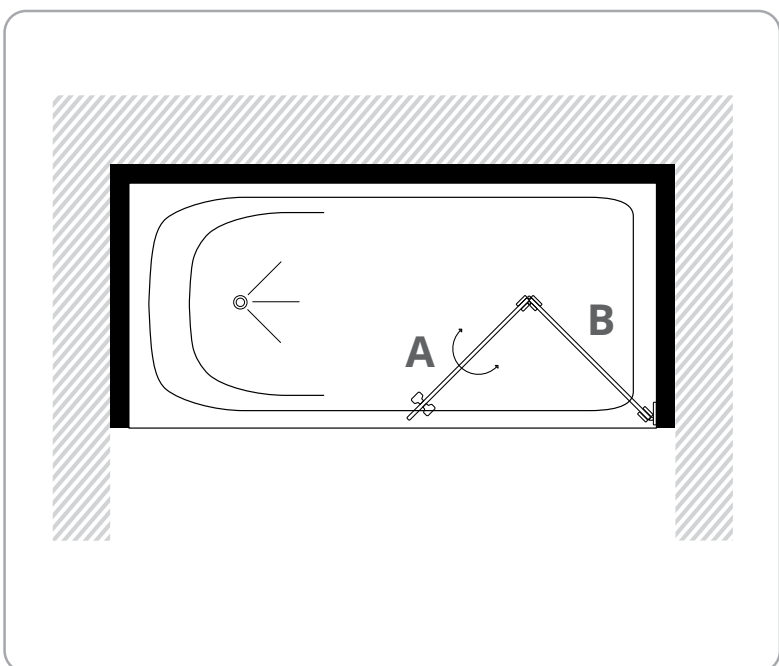

MTI-764

אמבטייה סגירה חלקית - הרמוניקה

אמבטייה המורכב מדלת הרמוניקה הנפתחת פנימה

מדידה, הובלה והתקנה 600 ש"ח

מידות בהתאמה אישית בחיתוכים מיוחדים

פרזל פליו לבחירה במגוון צבעים בטכנולוגיית PVD - בעל תו תקן ישראלי

זוכית מחוסמת 8 מ"מ במגוון נימורים באישר מכוון התקנים הישראלי

מגבים מסיליקון וסגירה ע"י מנבטים לאטימה מרבית

7 שנות אחריות

ניתן להוסיף מתלה למנבט וידיות מאורכות

אפשרות להוספת ציפוי ננו נגד אבנית

מידה (ס"מ)

30-50 ס"מ A

30-50 ס"מ B

לקבלת הצעת מחיר מיידית סרקו את הברקוד

גובה סטנדרט 140 ס"מ ניתן להזמין עד גובה 170 ס"מ