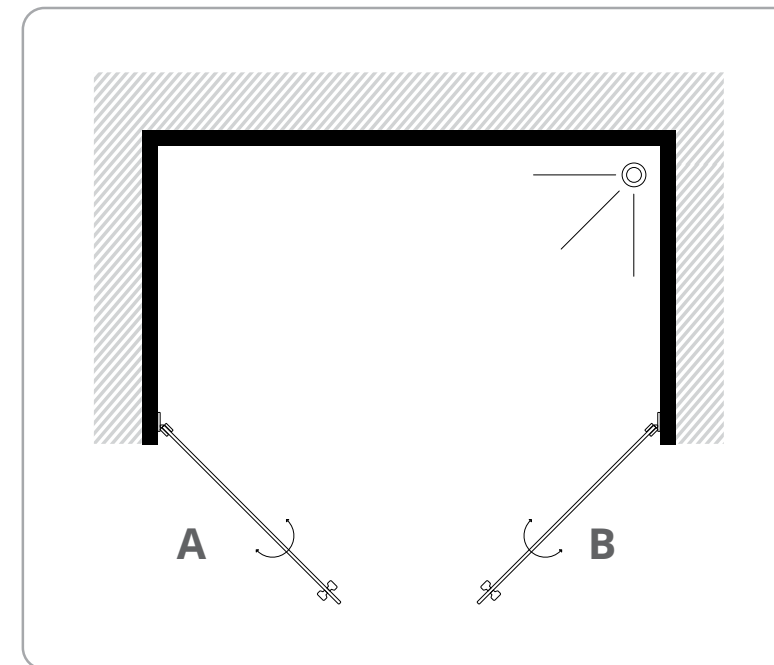

מידה (ס"מ)

30-90 ס"מ A

30-90 ס"מ B

לקבלת הצעת מחיר מיידית סרקו את הברקוד

גובה סטנדרט 190 ס"מ ניתן להזמין עד גובה 220 ס"מ

MTI-725

מקלחון חזית - קבוע ושתי דלתות

מקלחון חזית המורכב מקבוע ושתי דלתות הנפתחות פנימה והחוצה