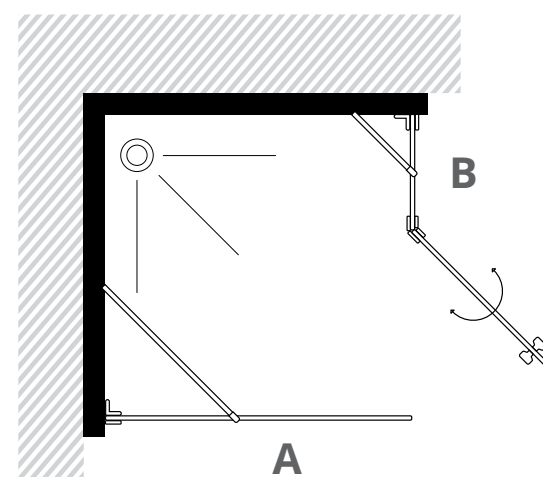

אפשרות לתוספת ציפוי ננו נגד אבנית

מידה (ס"מ)

55-65 ס"מ A c

70-100 ס"מ B

לקבלת הצעת מחיר מיידית סרקו את הברקוד

גובה סטנדרט 190 ס"מ ניתן להזמין עד גובה 220 ס"מ

MTI-746

מקלחון פינתי - שני קבועים ושתי דלתות