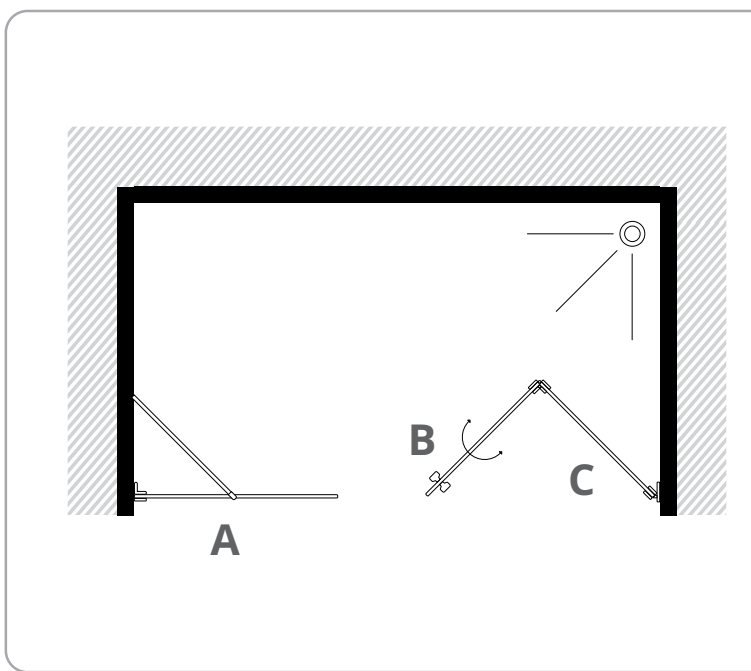

7 שנות אחריות

ניתן להוסיף מתלה למגבות וידיות מאורכות

אפשרות להוספת ציפוי ננו נגד אבנית

מידה (ס"מ)

30-50 ס"מ A 15-90 ס"מ c

30-50 ס"מ B

לקבלת הצעת מחיר מיידית סרקו את הברקוד

גובה סטנדרט 190 ס"מ ניתן להזמין עד גובה 220 ס"מ