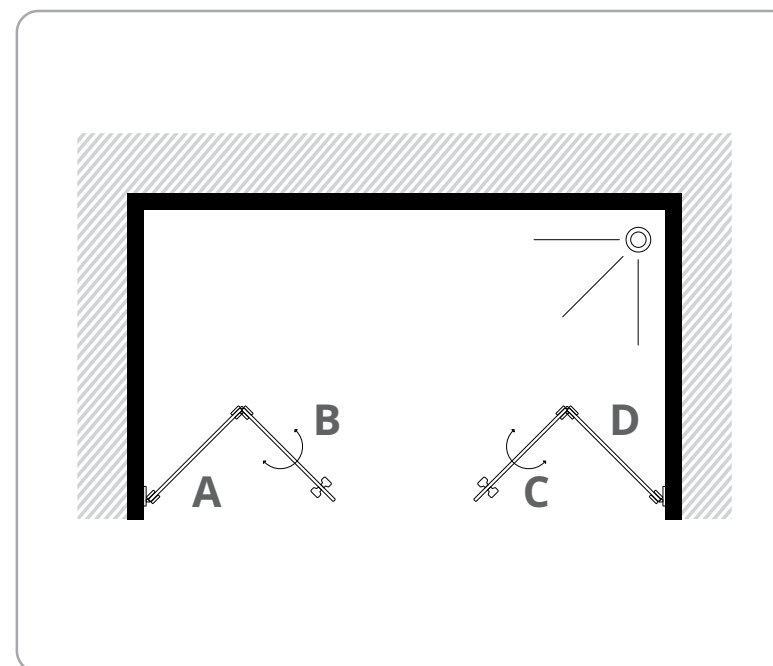

7 שנות אחריות

ניתן להוסיף מתלה למגבות וידיות מוארכות

אפשרות להוספת ציפוי ננו נגד אבנית

מידה (ס"מ)

30-50 ס"מ	C	30-50 ס"מ	A
30-50 ס"מ	D	30-50 ס"מ	B

לקבלת הצעת מחיר מיידית סרקו את הברקוד

גובה סטנדרט 190 ס"מ ניתן להזמין עד גובה 220 ס"מ