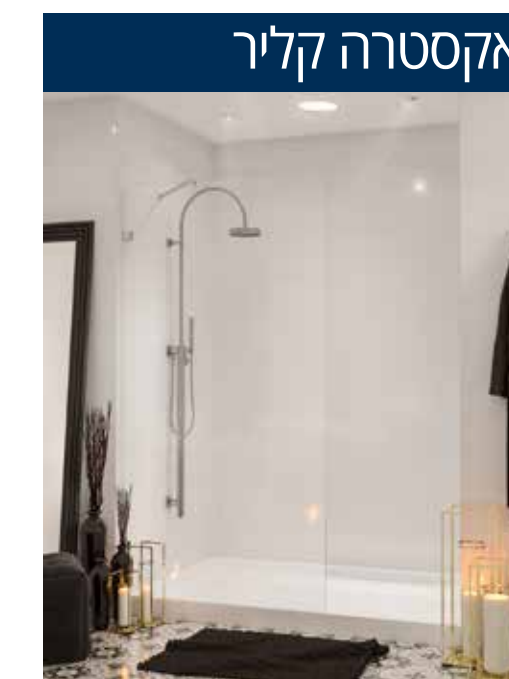

פסים בהתזת חול

גרניט

אקסטרה קליר