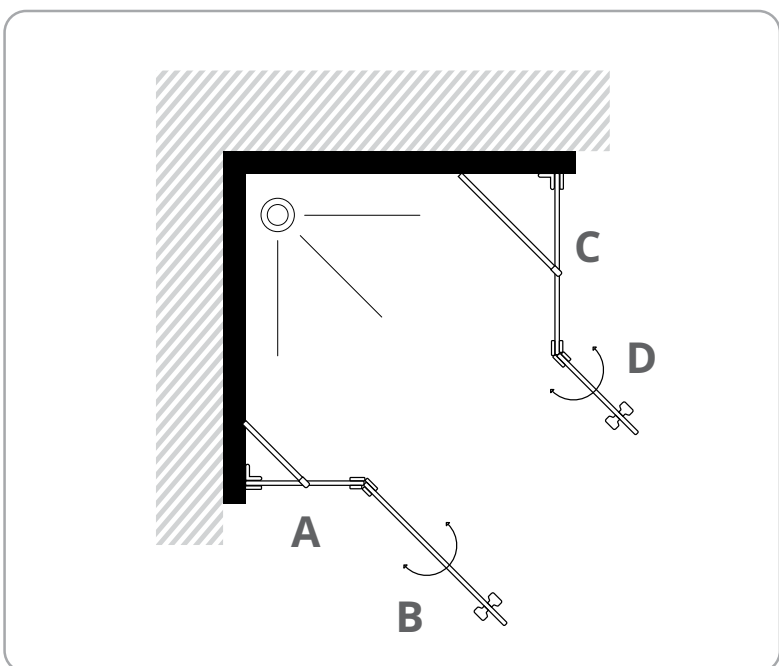

MTI-746

מקלחון פינתי - שני קבועים ושתי דלתות

מקלחון פינתי המורכב משני קבועים ושתי דלתות הנפתחות פנימה והחוצה

מדידה, הובלה והתקנה 600 ש"ח

מידות בהתאמה אישית בחייתוכים מיוחדים

פרזול פליו לבחירה במגוון צבעים בטכנולוגיית PVD - בעל תו תקן ישראלי

זוכית מחוסמת 8 מ"מ במגוון נימורים באיזור מכון התקנים הישראלי

מגבים מסיליקון וסניירה ע"י מנבטים לאטימה מרבית

7 שנות אחריות

ניתן להוסיף מתלה למבבות וידיות מוארכות

אפשרות להוספת ציפוי ננו נגד אבנית

מידה (ס"מ)

15-65 ס"מ A C

30-65 ס"מ B D

לקבלת הצעת מחיר מיידית סרקו את הברקוד

גובה סטנדרט 190 ס"מ ניתן להזמין עד גובה 220 ס"מ