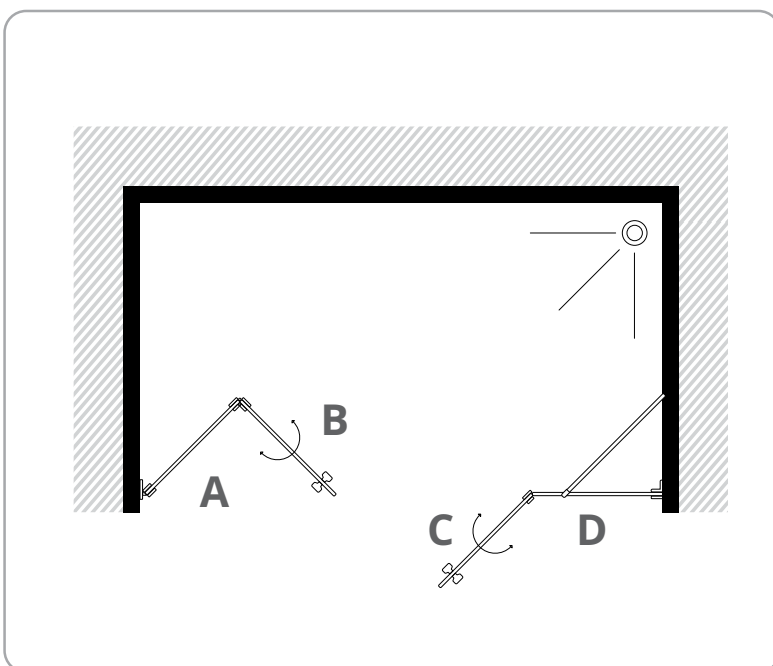

MTI-729

מקלחון חזית - קבוע, דלת ודלת הרמוניקה

מקלחון חזית המורכב מקבוע, דלת הנפתחת פנימה והחוצה ודלת הרמוניקה הנפתחת פנימה

מדידה, הובלה והתקנה 600 ש"ח

מידות בהתאמה אישית בחייתוכים מיוחדים

פרזול פליו לבחירה במגוון צבעים בטכנולוגיית PVD - בעל תו תקן ישראלי

זוכית מחוסמת 8 מ"מ במגוון נימורים באישר מכון התקנים הישראלי

מגבים מסיליקון וסנירה ע"י מנג'טים לאטימה מרבית

7 שנות אחריות

ניתן להוסיף מתלה למגבות וידיות מוארכות

אפשרות להוספת ציפוי ננו נגד אבנית

מידה (ס"מ)

15-65 ס"מ	C	30-50 ס"מ	A
30-65 ס"מ	D	30-50 ס"מ	B

לקבלת הצעת מחיר מיידית סרקו את הברקוד

גובה סטנדרט 190 ס"מ ניתן להזמין עד גובה 220 ס"מ