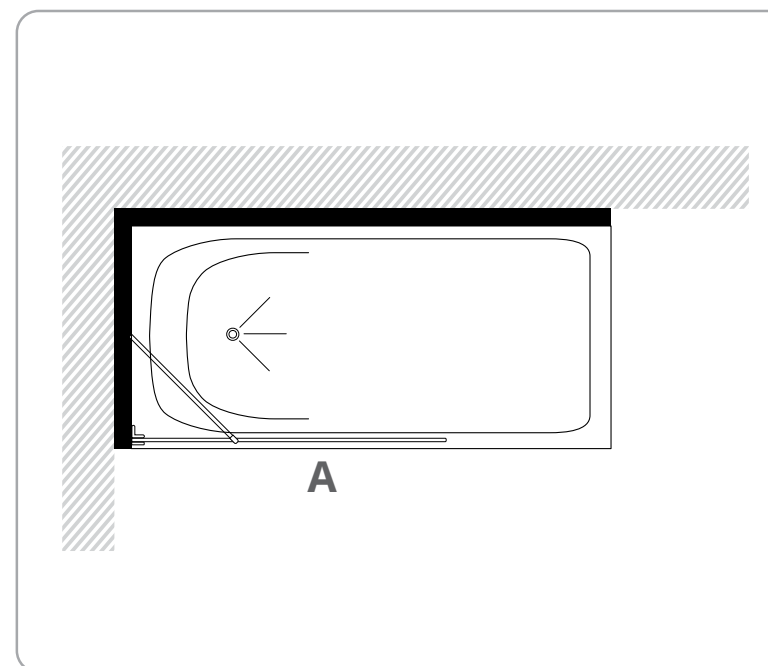

7 שנות אחריות

ניתן להוסיף מתלה למגבות וידיות מוארכות

אפשרות להוספת ציפוי ננו נגד אבנית

מידה (ס"מ)

60-90 ס"מ A

לקבלת הצעת מחיר מיידית סרקו את הברקוד

גובה סטנדרט 140 ס"מ ניתן להזמין עד גובה 170 ס"מ

MTI-764