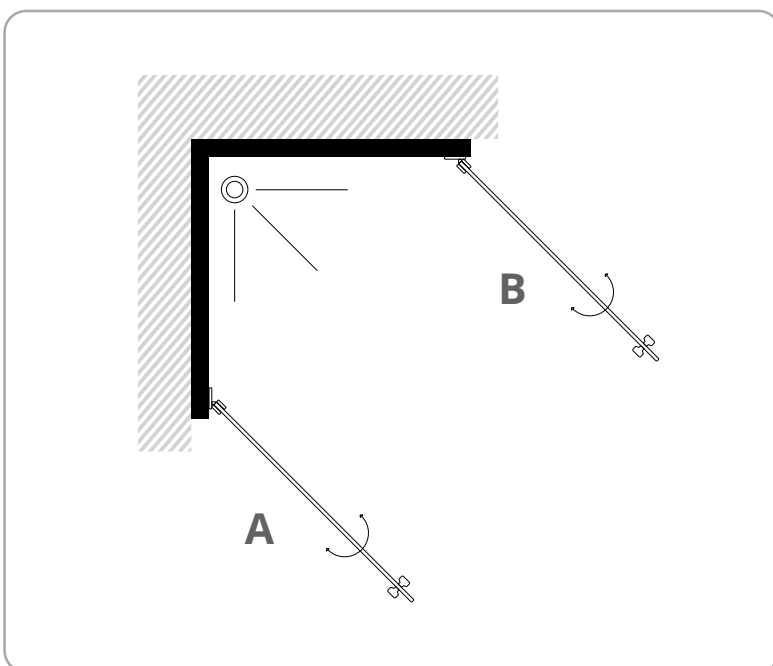

מידה (ס"מ)

70-90 ס"מ A

70-90 ס"מ B

לקבלת הצעת מחיר מיידית סרקו את הברקוד

גובה סטנדרט 190 ס"מ ניתן להזמין עד גובה 220 ס"מ

MTI-730

מקלחון חזית - דלת ודלת הרמוניקה

מקלחון חזית המורכב מדלת הנפתחת פנימה ודלת הרמוניקה הנפתחת פנימה