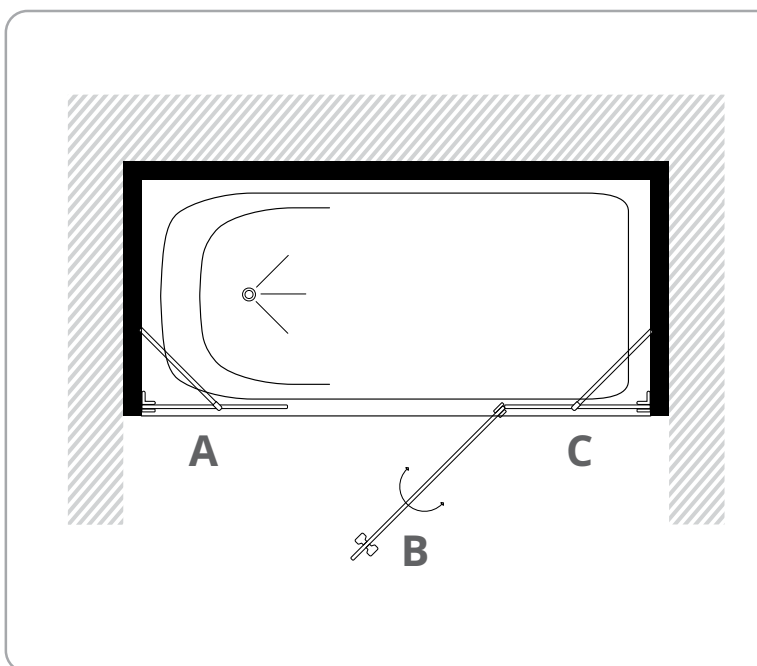

MTI-765

אמבטיין סגירה מלאה - שני קבועים ודלת

אמבטיין המורכב משני קבועים ודלת הנפתחת פנימה והחוצה

מדידה, הובלה והתקנה 600 ש"ח

מידות בהתאמה אישית בחייתוכים מיוחדים

פרזול פליו לבחירה במגוון צבעים בטכנולוגיית PVD - בעל תו תקן ישראלי

זוכית מחוסמת 8 מ"מ במגוון נימורים באישור מכון התקנים הישראלי

מגבים מסיליקון וסגירה ע"י מנבטים לאטימה מרבית

7 שנות אחריות

ניתן להוסיף מתלה למבבות וידיות מוארכות

אפשרות להוספת ציפוי ננו נגד אבנית

מידה (ס"מ)

15-70 ס"מ A C

60-90 ס"מ A

55-70 ס"מ B

לקבלת הצעת מחיר מיידית סרקו את הברקוד

גובה סטנדרט 140 ס"מ ניתן להזמין עד גובה 170 ס"מ