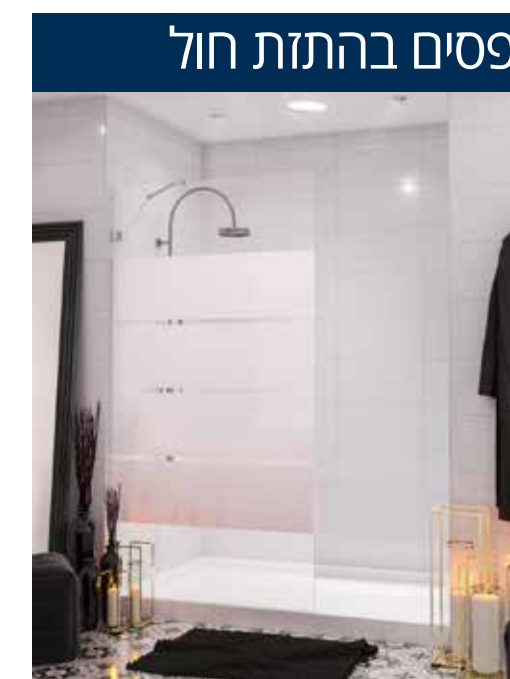

אסיד (חלבי)

אנטי סאן

פסים בהתזת חול