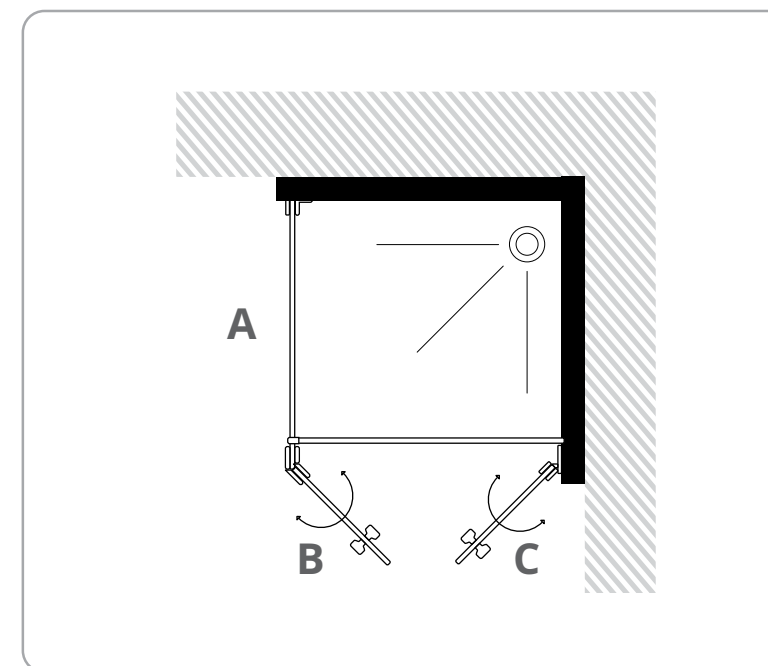

7 שנות אחריות

ניתן להוסיף מתלה למגבות וידיות מאורכות

אפשרות להוספת ציפוי ננו נגד אבנית

מידה (ס"מ)

35-65 ס"מ c 60-100 ס"מ A

35-65 ס"מ B

לקבלת הצעת מחיר מיידית סרקו את הברקוד

גובה סטנדרט 190 ס"מ ניתן להזמין עד גובה 220 ס"מ