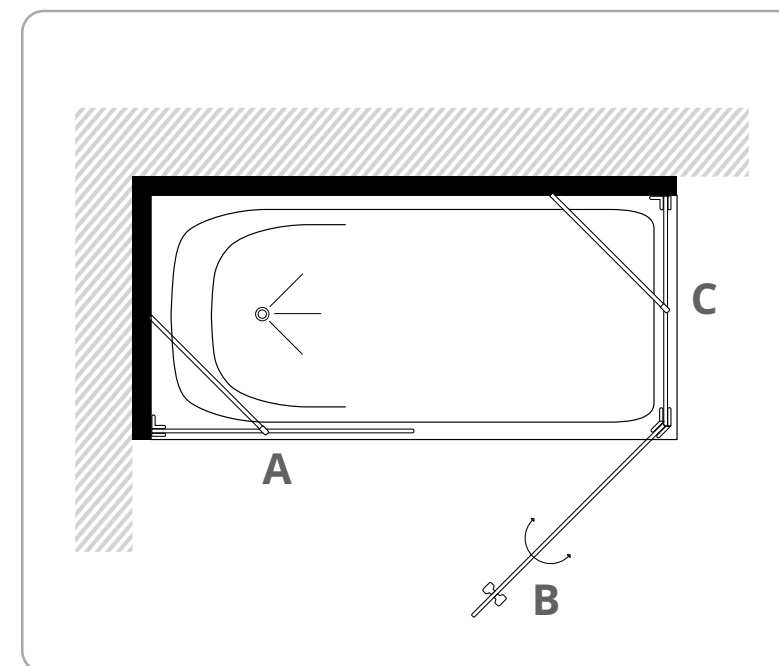

MTI-781

אמבטיין סגירה מלאה - שני קבועים ודלת

אמבטיין המורכב משני קבועים ודלת הנפתחת פנימה והחוצה

מדידה, הובלה והתקנה 600 ש"ח

מידות בהתאמה אישית בחיתוכים מיוחדים

פרזול פליו לבחירה במגוון צבעים בטכנולוגיית PVD - בעל תו תקן ישראלי

זוכית מחוסמת 8 מ"מ במגוון נימורים באישור מכון התקנים הישראלי

מגבים מסיליקון וסגירה ע"י מנגסים לאטימה מרבית

7 שנות אחריות

ניתן להוסיף מתלה למגבות וידיות מוארכות

אפשרות להוספת ציפוי ננו נגד אבנית

מידה (ס"מ)

70-90 ס"מ A 30-90 ס"מ c

30-70 ס"מ B

לקבלת הצעת מחיר מיידיית סרקו את הברקוד

גובה סטנדרט 140 ס"מ ניתן להזמין עד גובה 170 ס"מ