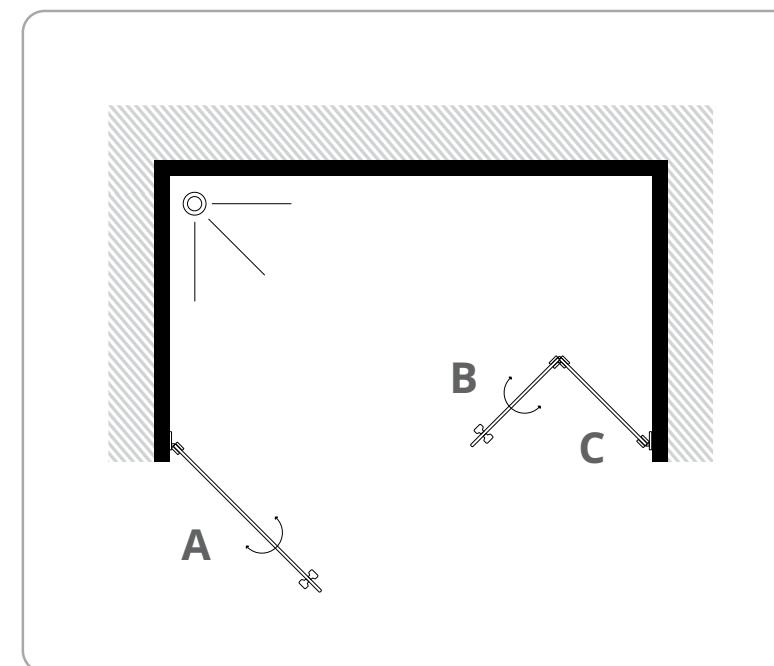

מידה (ס"מ)

30-50 ס"מ c

55-90 ס"מ A

30-50 ס"מ B

לקבלת הצעת מחיר מיידית סרקו את הברקוד

גובה סטנדרט 190 ס"מ ניתן להזמין עד גובה 220 ס"מ

MTI-742

מקלחון פינתי -קבוע ושתי דלתות