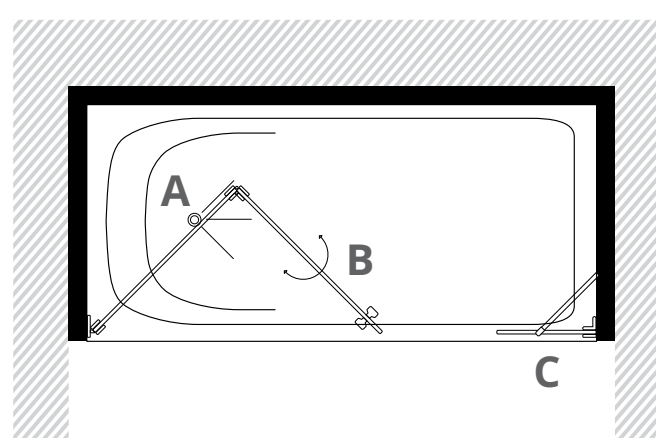

7 שנות אחריות

ניתן להוסיף מתלה למגבות וידיות מוארכות

אפשרות להוספת ציפוי ננו נגד אבנית

מידה (ס"מ)

60-90 ס"מ A c 30-50 ס"מ

30-50 ס"מ B

לקבלת הצעת מחיר מיידית סרקו את הברקוד

גובה סטנדרט 140 ס"מ ניתן להזמין עד גובה 170 ס"מ