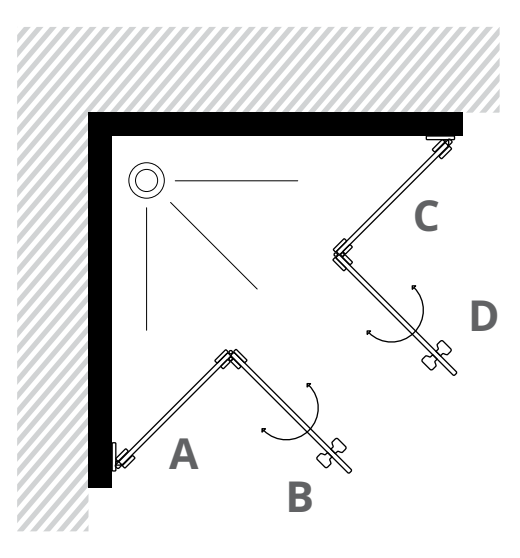

7 שנות אחריות

ניתן להוסיף מתלה למבבות וידיות מאורכות

אפשרות להוספת ציפוי ננו נגד אבנית

מידה (ס"מ)

30-50 ס"מ A 30-50 ס"מ C

30-50 ס"מ B 30-50 ס"מ D

לקבלת הצעת מחיר מיידיית סרקו את הברקוד

גובה סטנדרט 190 ס"מ ניתן להזמין עד גובה 220 ס"מ