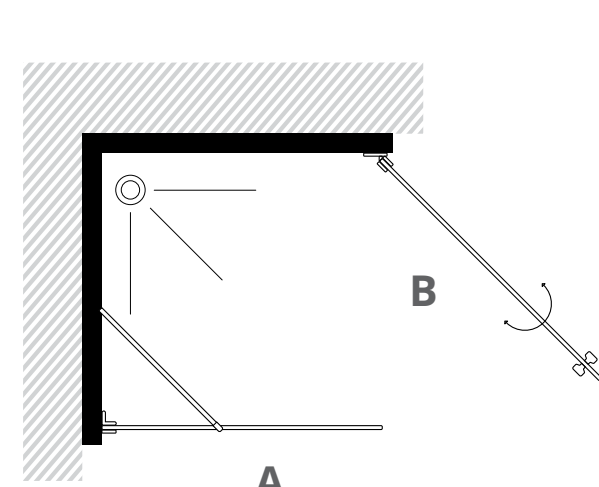

אפשרות להוספת ציפוי ננו נגד אבנית

מידה (ס"מ)

70-100 ס"מ A

55-90 ס"מ B

לקבלת הצעת מחיר מיידית סרקו את הברקוד

גובה סטנדרט 190 ס"מ ניתן להזמין עד גובה 220 ס"מ

MTI-744

מקלחון פינתי - קבוע וזלת הרמוניקה מתקפלת