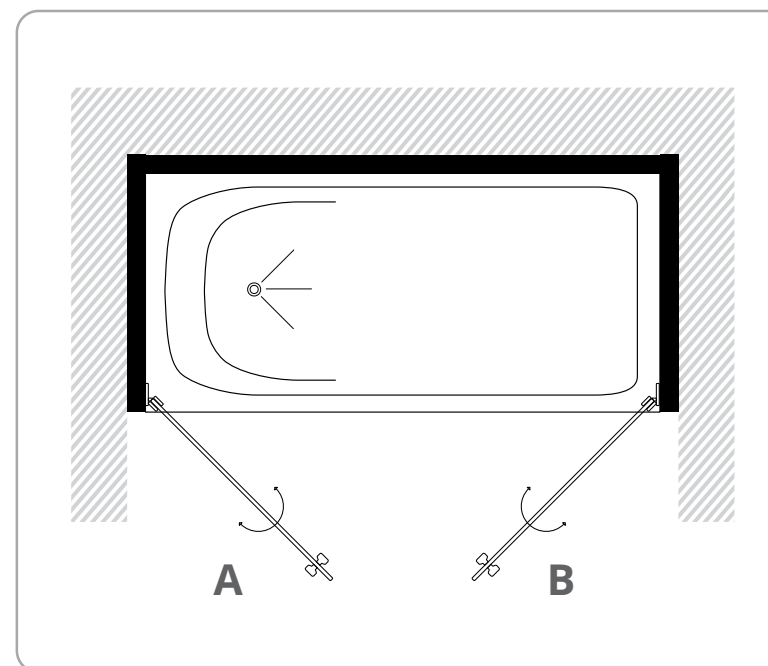

MTI-763

אמבטייה סגירה מלאה - שתי דלתות

אמבטייה המורכב משתי דלתות הנפתחות פנימה והחוצה

מדידה, הובלה והתקנה 600 ש"ח

מידות בהתאמה אישית בחיתוכים מיוחדים

פרזל פליו לבחירה במגוון צבעים בטכנולוגיית PVD - בעל תו תקן ישראלי

זוכית מחוסמת 8 מ"מ במגוון נימורים באישר מכוון התקנים הישראלי

מגבים מסיליקון וסגירה ע"י מנבטים לאטימה מרבית

7 שנות אחריות

ניתן להוסיף מתלה למנבט וידיות מאורכות

אפשרות להוספת ציפוי ננו נגד אבנית

מידה (ס"מ)

55-90 ס"מ A

55-90 ס"מ B

לקבלת הצעת מחיר מיידית סרקו את הברקוד

גובה סטנדרט 140 ס"מ ניתן להזמין עד גובה 170 ס"מ