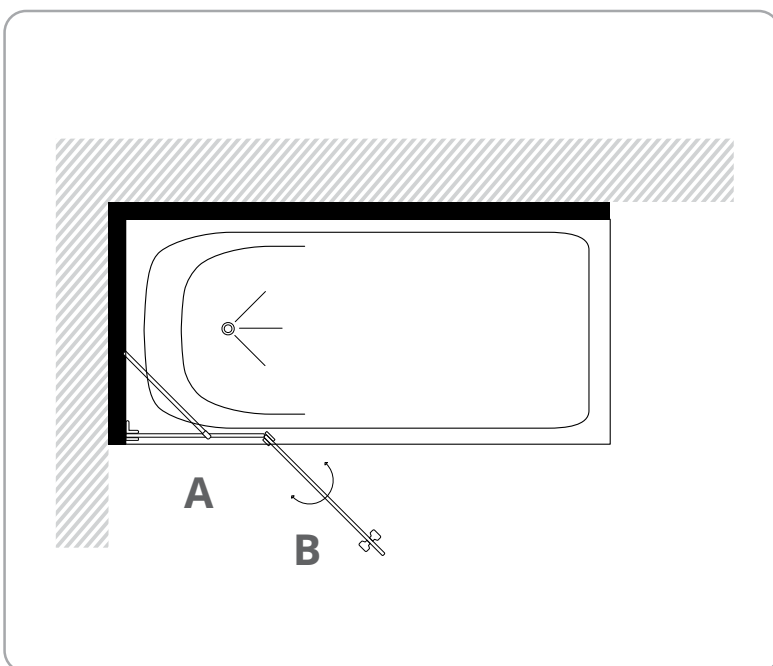

MTI-762

אמבטייון סגירה חלקית - קבוע ודלת

אמבטייון המורכב מקבוע ודלת הנפתחת פנימה והחוצה

מדידה, הובלה והתקנה 600 ש"ח

מידות בהתאמה אישית בחיתוכים מיוחדים

פרזול פליו לבחירה במגוון צבעים בטכנולוגיית PVD - בעל תו תקן ישראלי

זוכית מחוסמת 8 מ"מ במגוון נימורים באיזור מכוון התקנים הישראלי

מגבים מסיליקון וסגירה ע"י מנגסים לאטימה מרבית

7 שנות אחריות

ניתן להוסיף מתלה למגבות וידיות מוארכות

אפשרות להוספת ציפוי ננו נגד אבנית

מידה (ס"מ)

15-70 ס"מ A

30-70 ס"מ B

לקבלת הצעת מחיר מיידית סרקו את הברקוד

גובה סטנדרט 140 ס"מ ניתן להזמין עד גובה 170 ס"מ