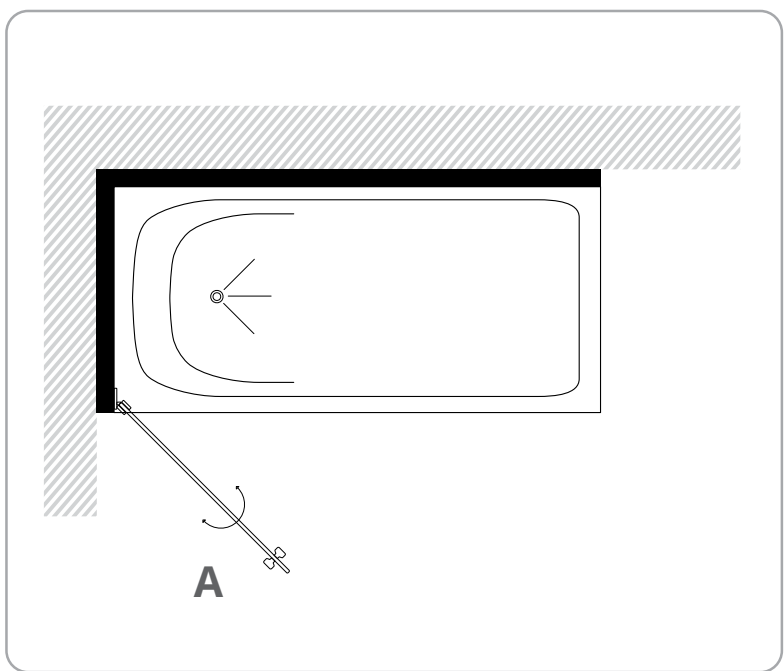

מבנים מסיליקון וסגירה ע"י מגנטים לאטימה מרבית

7 שנות אחריות

ניתן להוסיף מתלה למבבות וידיית מוארכת

אפשרות להוספת ציפוי ננו נגד אבנית

מידה (ס"מ)

30-90 ס"מ A

לקבלת הצעת מחיר מיידית סרקו את הברקוד

גובה סטנדרט 140 ס"מ ניתן להזמין עד גובה 170 ס"מ