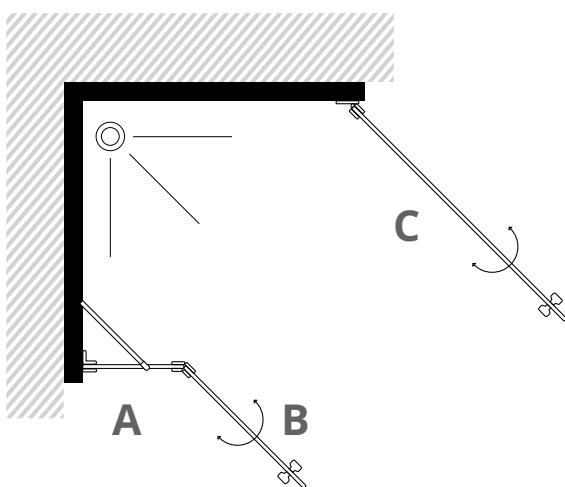

MTI-742

מקלחון פינתי -קבוע ושתי דלתות

מקלחון פינתי המורכב מקבוע ושתי דלתות הנפתחות פנימה והחוצה

מדידה, הובלה והתקנה 600 ש"ח

מידות בהתאמה אישית בחיתוכים מיוחדים

פרזול פליו לבחירה במגוון צבעים בטכנולוגיית PVD - בעל תו תקן ישראלי

זוכית מחוסמת 8 מ"מ במגוון נימורים באישור מכון התקנים הישראלי

מגבים מסיליקון וסבירה ע"י מנגסים לאטימה מרבית

7 שנות אחריות

ניתן להוסיף מתלה למבבות וידיות מאורכות

אפשרות להוספת ציפוי ננו נגד אבנית

מידה (ס"מ)

55-90 ס"מ A C

15-65 ס"מ A

30-65 ס"מ B

לקבלת הצעת מחיר מיידית סרקו את הברקוד

גובה סטנדרט 190 ס"מ ניתן להזמין עד גובה 220 ס"מ