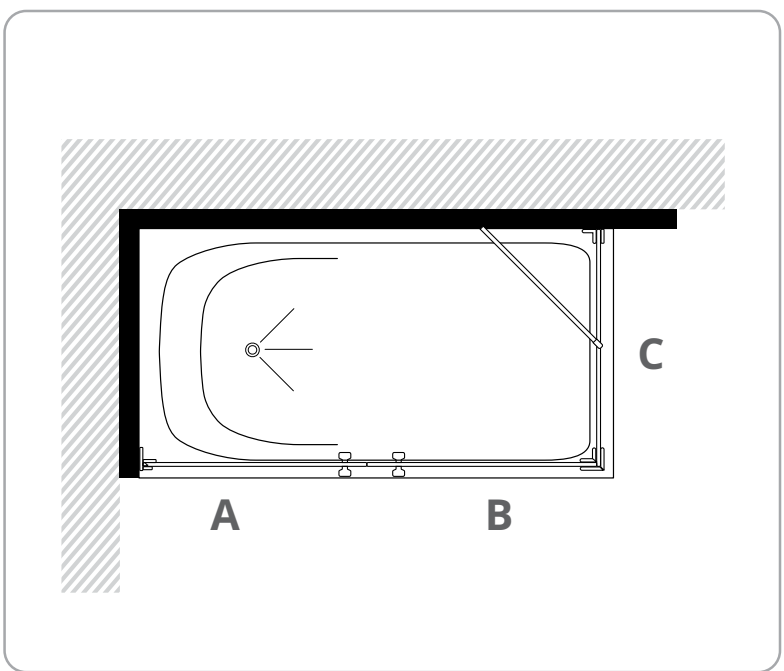

MTI-780

אמבטיין סגירה מלאה - קבוע ושתי דלתות

אמבטיין המורכב מקבוע ושתי דלתות הנפתחות פנימה והחוצה

 מדידה, הובלה והתקנה 600 ש"ח	 מידות בהתאמה אישית בחייתוכים מיוחדים	 פרזול פליו לבחירה במגוון צבעים בטכנולוגיית PVD - בעל תו תקן ישראלי	 זוכית מחוסמת 8 מ"מ במגוון נימורים באישור מכון התקנים הישראלי
 מגבים מסיליקון וסגירה ע"י מנגסים לאטימה מירבית	 7 שנות אחריות	 ניתן להוסיף מתלה למבבות וידיות מאורכות	 אפשרות להוספת ציפוי ננו נגד אבנית

מידה (ס"מ)	
70-90 ס"מ	A
55-90 ס"מ	B
30-70 ס"מ	C

לקבלת הצעת מחיר מיידית סרקו את הברקוד

גובה סטנדרט 140 ס"מ ניתן להזמין עד גובה 170 ס"מ