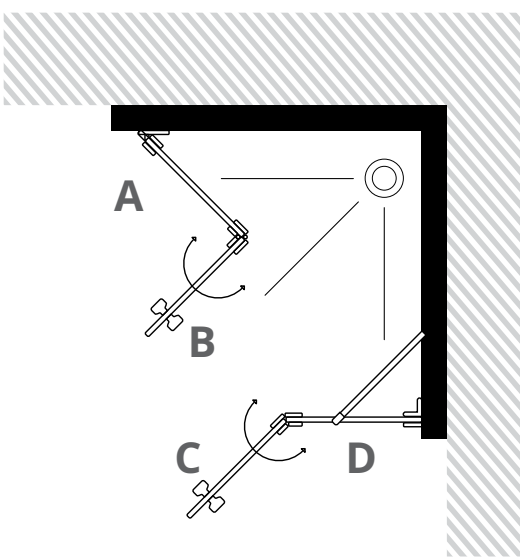

MTI-748

מקלחון פינתי - קבוע, דלת ודלת הרמוניקה

מקלחון המורכב מקבוע, דלת הנפתחת פנימה והחוצה ודלת הרמוניקה הנפתחת פנימה

מדידה, הובלה והתקנה 600 ש"ח

מידות בהתאמה אישית בחייתוכים מיוחדים

פרזול פליו לבחירה במגוון צבעים בטכנולוגיית PVD - בעל תו תקן ישראלי

זוכית מחוסמת 8 מ"מ במגוון נימורים באישור מכון התקנים הישראלי

מגבים מסיליקון וסנירה ע"י מנגסים לאטימה מרבית

7 שנות אחריות

ניתן להוסיף מתלה למבבות וידיות מאורכות

אפשרות להוספת ציפוי ננו נגד אבנית

מידה (ס"מ)

15-65 ס"מ A 30-50 ס"מ C

15-65 ס"מ B 30-50 ס"מ D

לקבלת הצעת מחיר מיידיית סרקו את הברקוד

גובה סטנדרט 190 ס"מ ניתן להזמין עד גובה 220 ס"מ