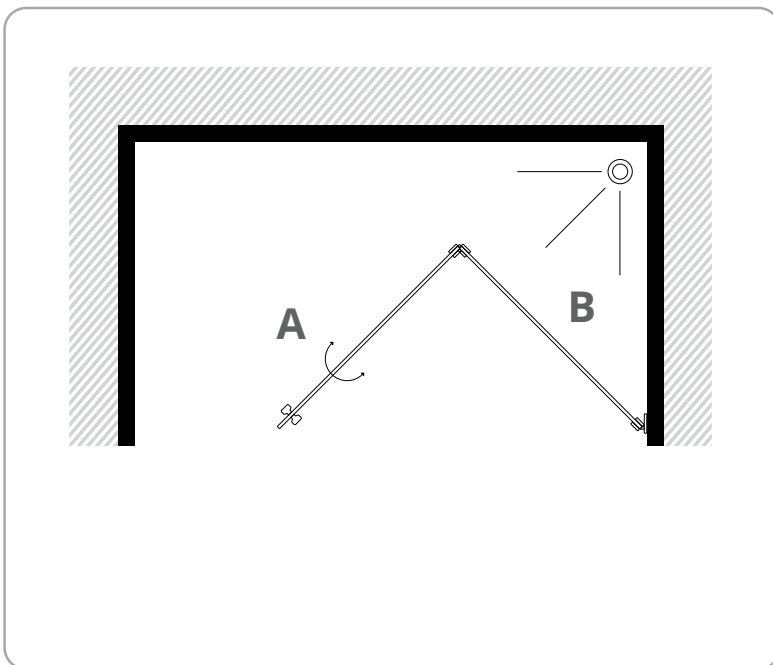

מידה (ס"מ)

30-50 ס"מ A

30-50 ס"מ B

לקבלת הצעת מחיר מיידית סרקו את הברקוד

גובה סטנדרט 190 ס"מ ניתן להזמין עד גובה 220 ס"מ

MTI-722

מקלחון חזית שתי דלתות

מקלחון חזית המורכב משתי דלתות הנפתחות פנימה והחוצה