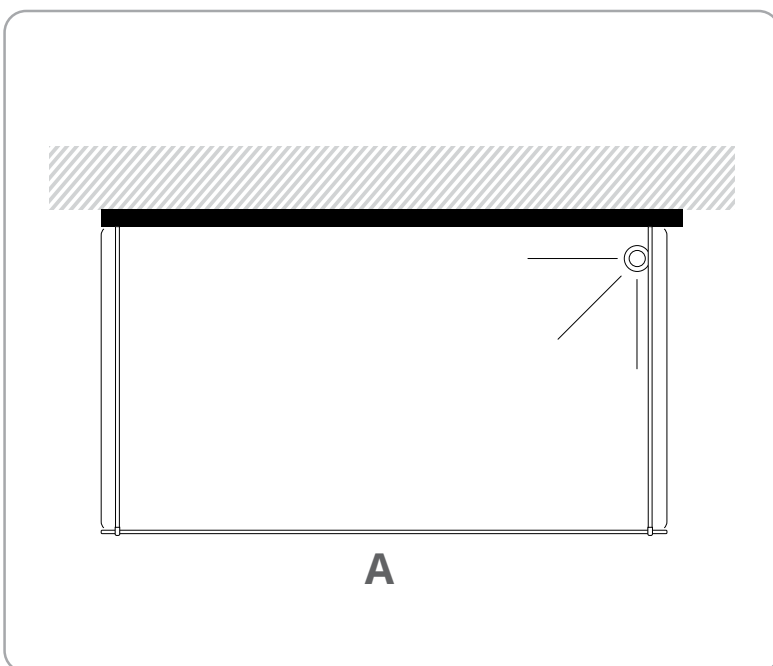

מגבים מסיליקון וסנירה ע"י מנגסים לאטימה מירבית

7 שנות אחריות

ניתן להוסיף מתלה למגבות וידיות מוארכות

אפשרות להוספת ציפוי ננו נגד אבנית

מידה (ס"מ)

60-130 ס"מ A

לקבלת הצעת מחיר מיידית סרקו את הברקוד

גובה סטנדרט 190 ס"מ ניתן להזמין עד גובה 220 ס"מ