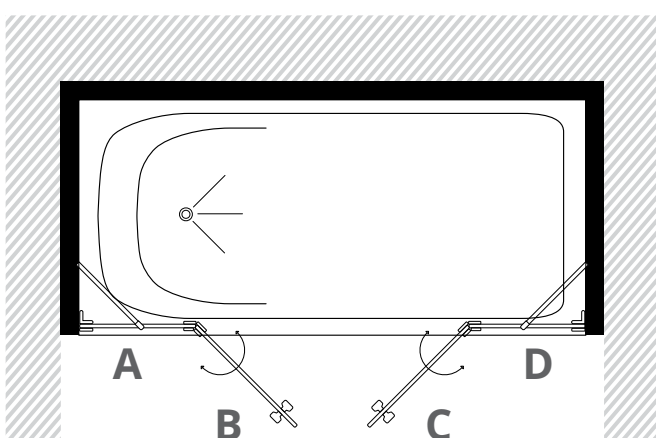

MTI-768

אמבטיין סגירה מלאה - שני קבועים ושתי דלתות

אמבטיין המורכב משני קבועים ושתי דלתות הנפתחות פנימה והחוצה

מדידה, הובלה והתקנה 600 ש"ח

מידות בהתאמה אישית בחייתוכים מיוחדים

פרזול פליו לבחירה במגוון צבעים בטכנולוגיית PVD - בעל תו תקן ישראלי

זוכית מחוסמת 8 מ"מ במגוון נימורים באישור מכון התקנים הישראלי

מגבים מסיליקון וסגירה ע"י מנגסים לאטימה מרבית

7 שנות אחריות

ניתן להוסיף מתלה למגבות וידיות מוארכות

אפשרות להוספת ציפוי ננו נגד אבנית

מידה (ס"מ)

30-70 ס"מ A c 60-70 ס"מ

15-70 ס"מ B d 30-70 ס"מ

לקבלת הצעת מחיר מיידית סרקו את הברקוד

גובה סטנדרט 140 ס"מ ניתן להזמין עד גובה 170 ס"מ