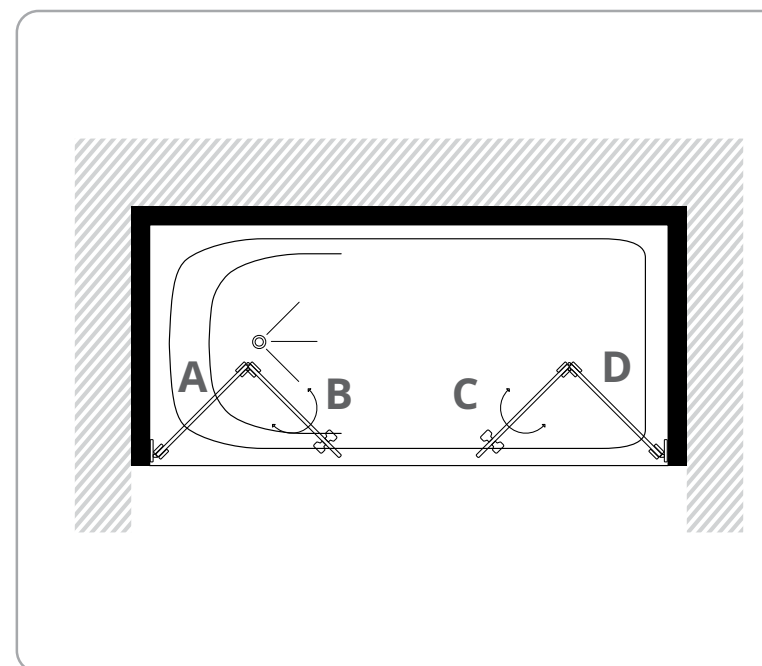

MTI-780

אמבטיין סגירה מלאה - קבוע ושתי דלתות

אמבטיין המורכב מקבוע ושתי דלתות הנפתחות פנימה והחוצה

 מדידה, הובלה והתקנה 600 ש"ח	 מידות בהתאמה אישית בחייתוכים מיוחדים	 פרזול פליו לבחירה במגוון צבעים בטכנולוגיית PVD - בעל תו תקן ישראלי	 זוכית מחוסמת 8 מ"מ במגוון נימורים באישור מכון התקנים הישראלי
 מגבים מסיליקון וסגירה ע"י מנגסים לאטימה מירבית	 7 שנות אחריות	 ניתן להוסיף מתלה למבבות וידיות מאורכות	 אפשרות להוספת ציפוי ננו נגד אבנית