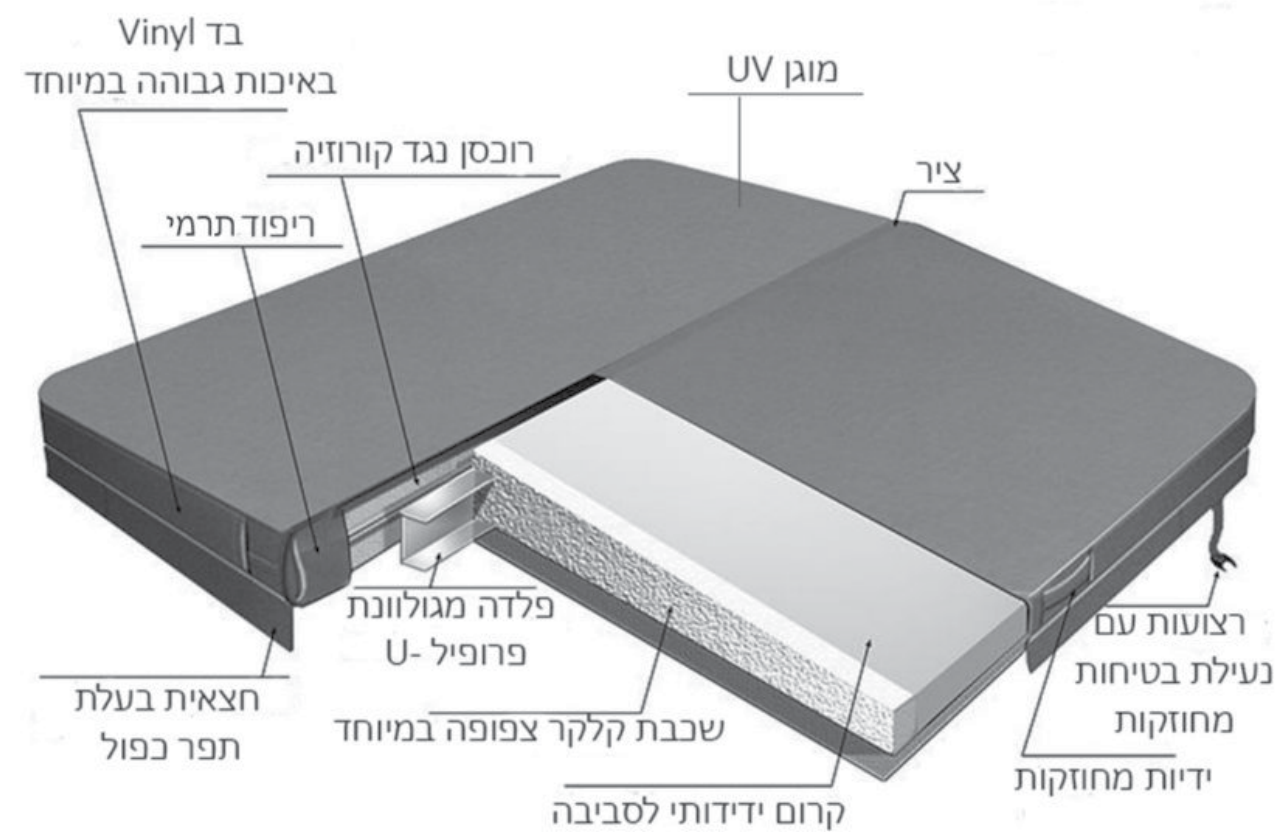

SpaCaddy

בר מתכוונן למערכות לספא

אין מקום אחסון בזמן הרחצה בספא? SpaCaddy הוא מקום נוח ובטוח לשים בו סלפונים סלולריים, משקאות, פירות וכל מה שישפר לכם את חווית השימוש. חזק, מתכוונן ורב-תכליתי, SpaCaddy הוא פתרון מושלם לבעיה מוכרת עבור משתמשי ספא. עם SpaCaddy ניתן למקם את כל הדברים החיוניים - מאוכל, משקאות ועד חומרי קריאה ועוד - בהישג יד. האביזר המושלם למשתמשי הספא.

תכונות ומפרטים:

- ✓ מגש פולימרי יציב וחזק המותקן על עמוד אלומיניום איכותי
- ✓ מתכוונן לפי הצורך לגישה נוחה
- ✓ ניתן להתקנה בקלות ע"י חיבור התושבת והברגה עם שמונה ברגים בלבד
- ✓ גובה 68 ס"מ x רוחב 48 ס"מ עם מוט בקוטר 5 ס"מ
- ✓ מותקן במהירות ובקלות על כמעט כל ספא
- ✓ מתאים לרוב סוגי מערכות הספא

₪ 500

*המחירים אינם כוללים מע"מ *המחיר אינו כולל התקנה

מדרגות למערכות ספא

מדרגות עליה 3 שלבים	מדרגות עליה 2 שלבים
120 ס"מ	70 ס"מ
1,600 ₪	1,200 ₪
100 ס"מ	100 ס"מ
1,400 ₪	900 ₪
130 ס"מ	130 ס"מ
1,300 ₪	

בר קבוע וכסאות מעוצבים

1,200 ₪	בר ישר 170X36 ס"מ
1,400 ₪	בר עגול 170X36 ס"מ
320 ₪	כסא לבר P.S סינטטי

*המחירים אינם כוללים מע"מ *המחיר אינו כולל התקנה

כיסויים למערכות ספא

מידה ס"מ	מידה ס"מ	מידה ס"מ	מידה ס"מ	מידה ס"מ	מידה ס"מ
8-12 ס"מ	6-8 ס"מ	220X200	8-12 ס"מ	6-8 ס"מ	150X210
2,300 ₪	1,900 ₪	230X230	---	1,500 ₪	160X210
2,500 ₪	2,100 ₪	Ø230	---	1,600 ₪	170X210
2,500 ₪	---	240X240	---	1,800 ₪	185X190
2,700 ₪	---	290X230	2,100 ₪	1,850 ₪	205X205
3,400 ₪	---	300X220	2,300 ₪	1,900 ₪	Ø205
3,400 ₪	---	400X220	2,300 ₪	1,900 ₪	210X210
4,800 ₪	---	550X220	2,350 ₪	1,950 ₪	215X215
6,400 ₪	---	780X220	2,350 ₪	2,000 ₪	220X220
8,400 ₪	---		2,400 ₪	2,000 ₪	

חומרי ניקוי למערכות ספא