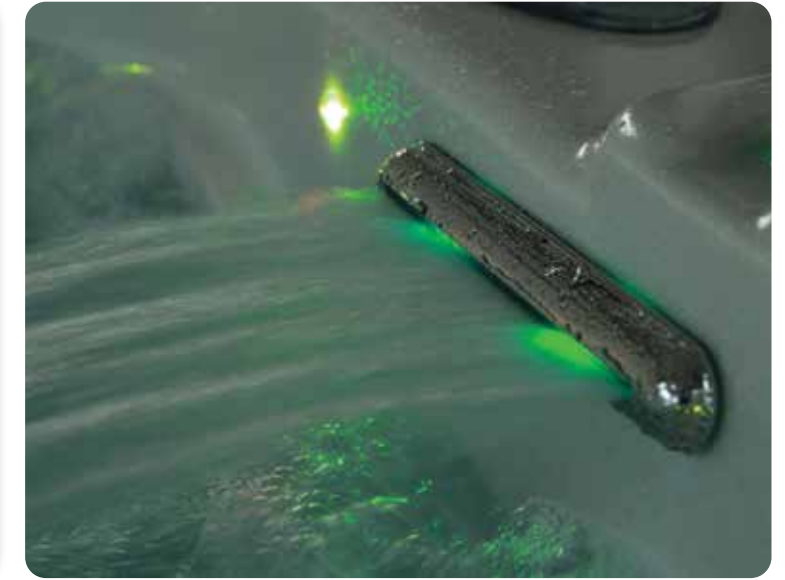

TITANIUM
סה"כ ניטים לעיסוי
36
סה"כ משאבות 3
סה"כ כ"ס 6.5 HP
₪ 35,500