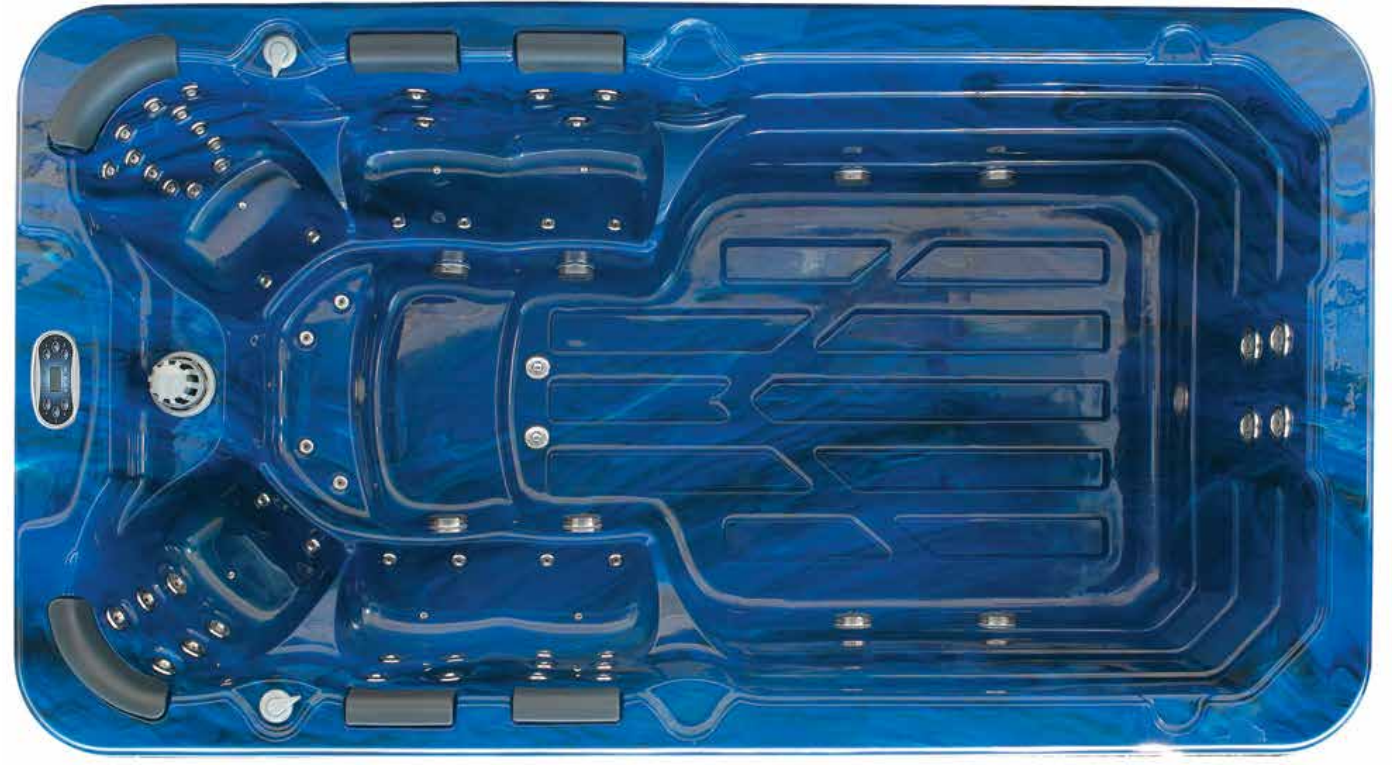

אורך 400 ס"מ **↔**
 רוחב 220 ס"מ **↔**
 גובה 118 ס"מ **↑↓**

ישבה: 6
 שכבה: 0
 סה"כ מקומות: 6

MTI-321 RIVER

בריכת זרמים
 400X220CM

תוספות ומאפיינים כלולים

סילוני הידרותרפיה לעיסוי מקצועי	מערכת הפעלה BALBOA תוצרת ארה"ב	PLASKOLITE אקריל תוצרת ארה"ב
אחריות שלדה למשך 7 שנים	חיפוי ומדרגות עמידים לתנאי חוץ לאורך שנים	כיסוי תרמי בטיחותי לחיסכון בחשמל
למפרט המלא ומידע נוסף סרקו את הברקוד	מערכת סינון וטיהור מים מתקדמת	תאורת אווירה היקפית לחוויה מושלמת