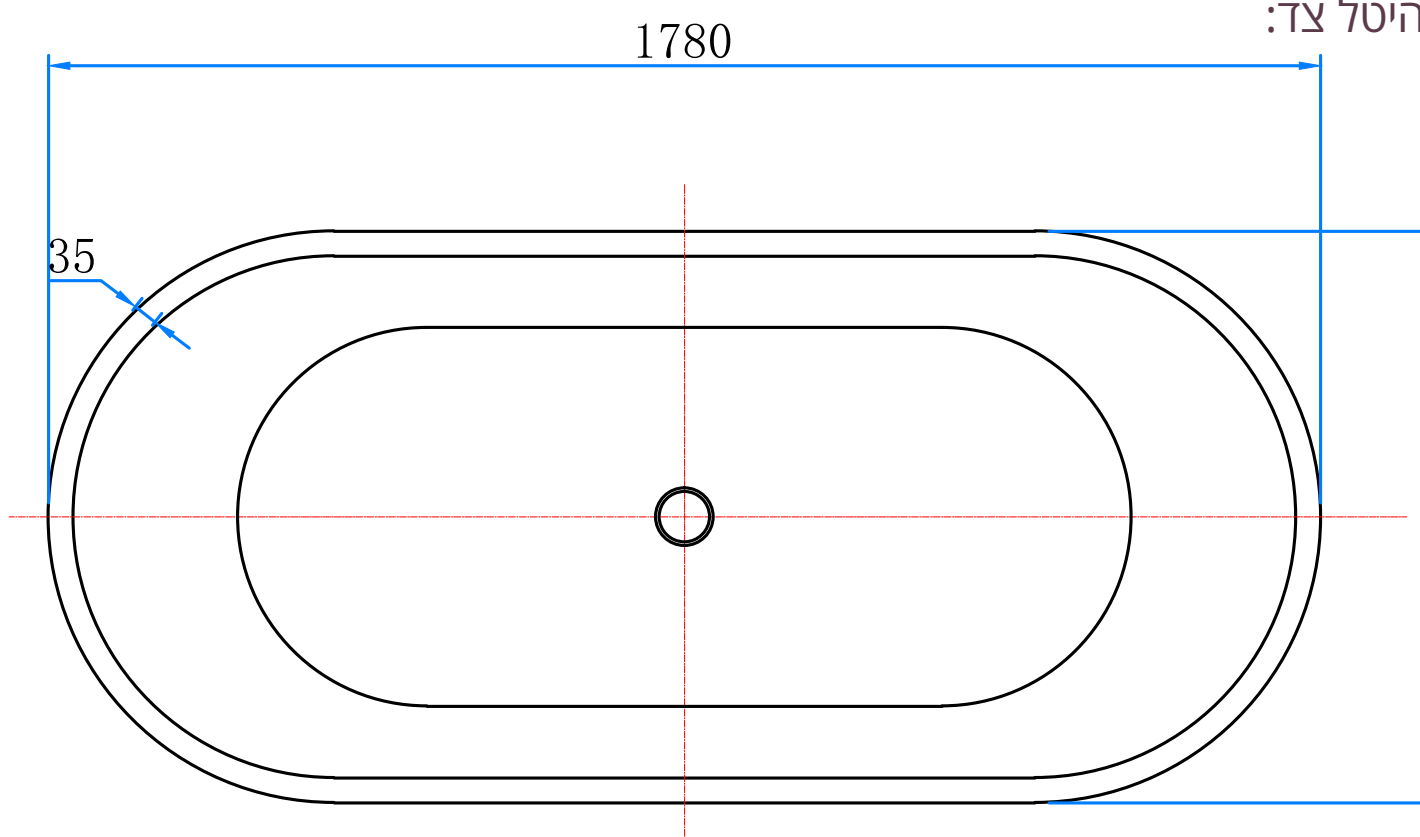

178X78X58cm

MTI-463

מידות פנים (תחתית)

- (a) אורך - 110 ס"מ
- (b) רוחב - 50 ס"מ
- (h) גובה - 45 ס"מ
- (r) מרחק לניקוז - 25 ס"מ

מידות חוץ

- (L) אורך - 178 ס"מ
- (W) רוחב - 78 ס"מ
- (H) גובה - 58 ס"מ

נתונים כלליים

משקל (ללא מים) - 40 ק"ג

מחיר: 6,250 ₪

היטל צד: