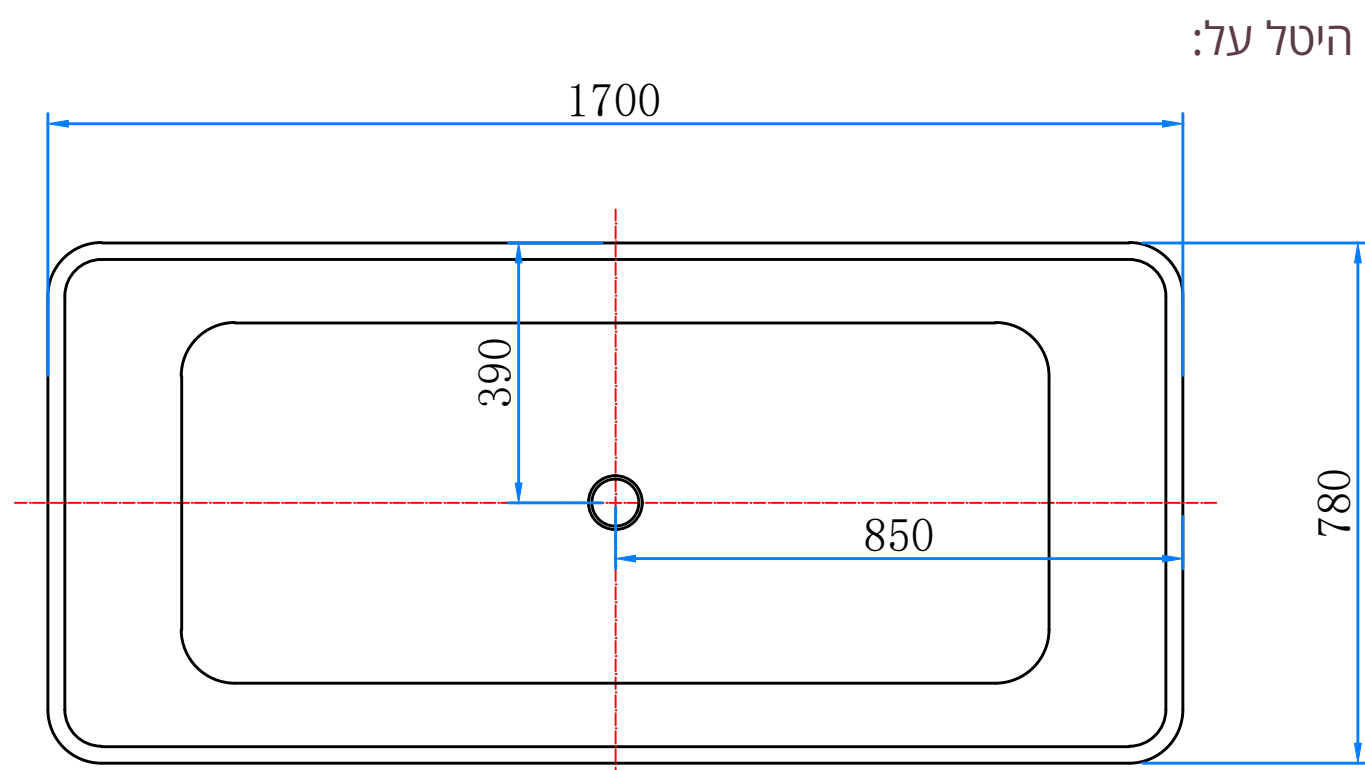

170X78X60cm

MTI-471

מידות פנים (תחתית)

- (a) אורך - 125 ס"מ
- (b) רוחב - 55 ס"מ
- (h) גובה - 45 ס"מ
- (r) מרחק לניקוז - 25 ס"מ

מידות חוץ

- (L) אורך - 170 ס"מ
- (W) רוחב - 78 ס"מ
- (H) גובה - 60 ס"מ

נתונים כלליים

משקל (ללא מים) - 44 ק"ג

מחיר: ₪ 11,250

Free Standing