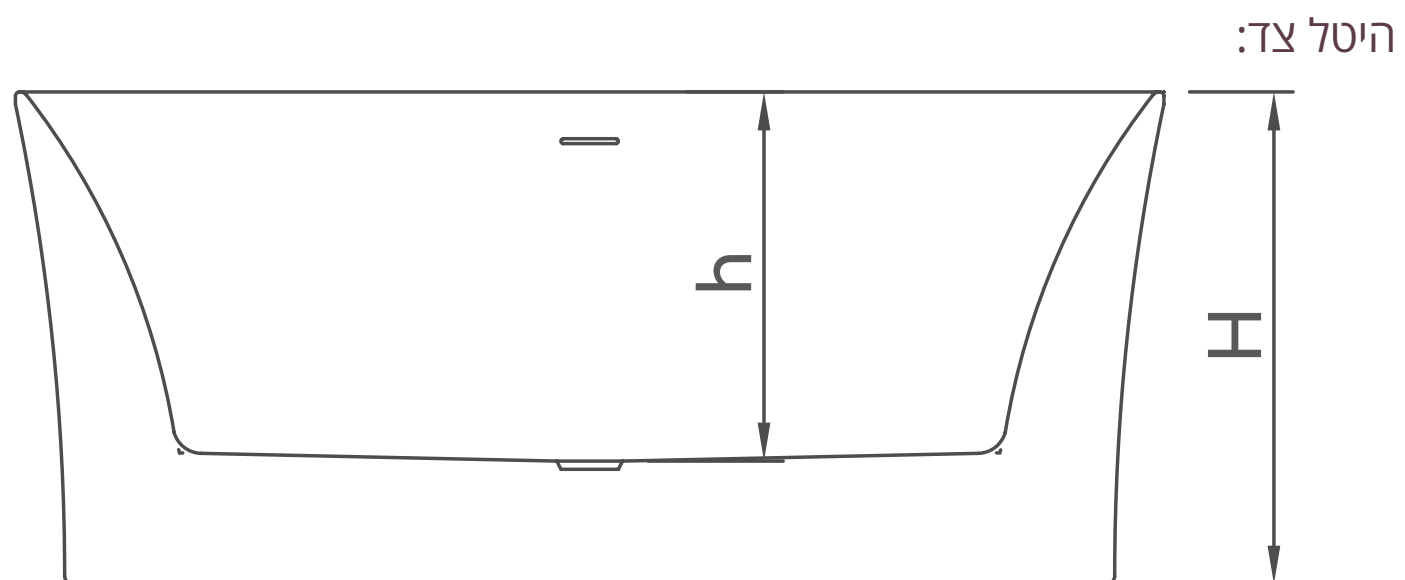

לא סולל סט בריז
170X78X60cm

MTI-442

מידות פנים (תחתית)	מידות חוץ	נתונים כלליים
(a) אורך - 120 ס"מ	(L) אורך - 170 ס"מ	(kg) משקל (ללא מים) - 43 ק"ג
(b) רוחב - 45 ס"מ	(W) רוחב - 78 ס"מ	
(h) גובה - 45 ס"מ	(H) גובה - 60 ס"מ	
(r) מרחק לניקוז - 25.5 ס"מ		

לבן: 8,750 ₪ צבע: 11,250 ₪