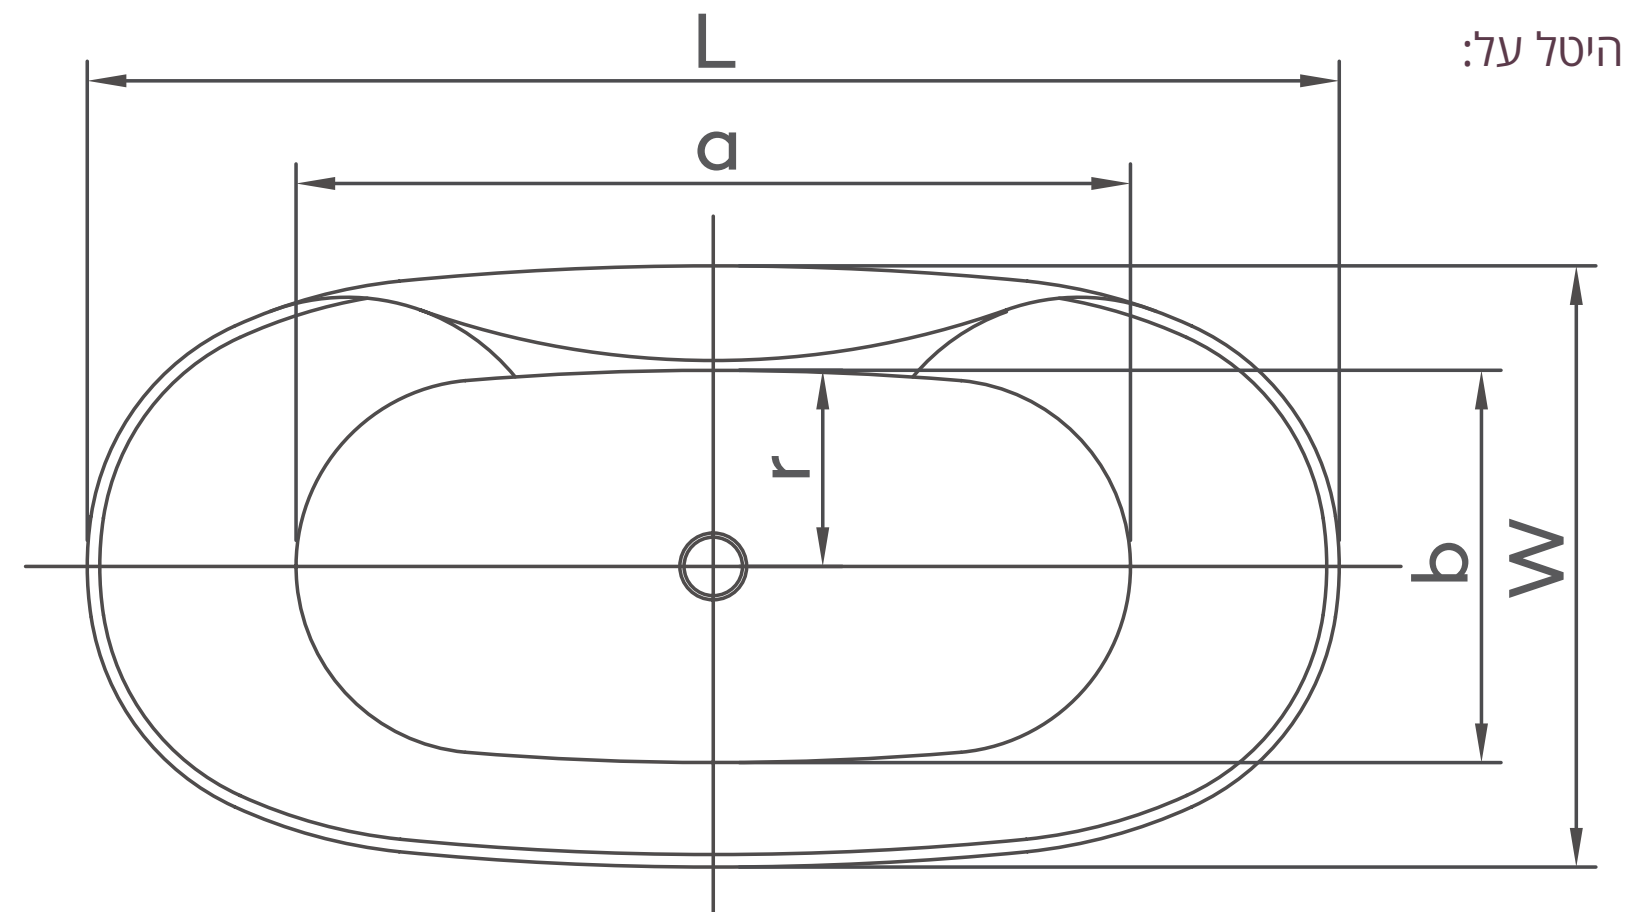

לא סולל סט בחים
170X78X60cm

MTI-440

מידות פנים (תחתית)

- (a) אורך - 115 ס"מ
- (b) רוחב - 53 ס"מ
- (h) גובה - 45.5 ס"מ
- (r) מרחק לניקוז - 26.5 ס"מ

מידות חוץ

- (L) אורך - 170 ס"מ
- (W) רוחב - 78 ס"מ
- (H) גובה - 60 ס"מ

נתונים כלליים

משקל (ללא מים) - 44 ק"ג

לבן: 8,750 ₪ צבע: 11,250 ₪

Free Standing