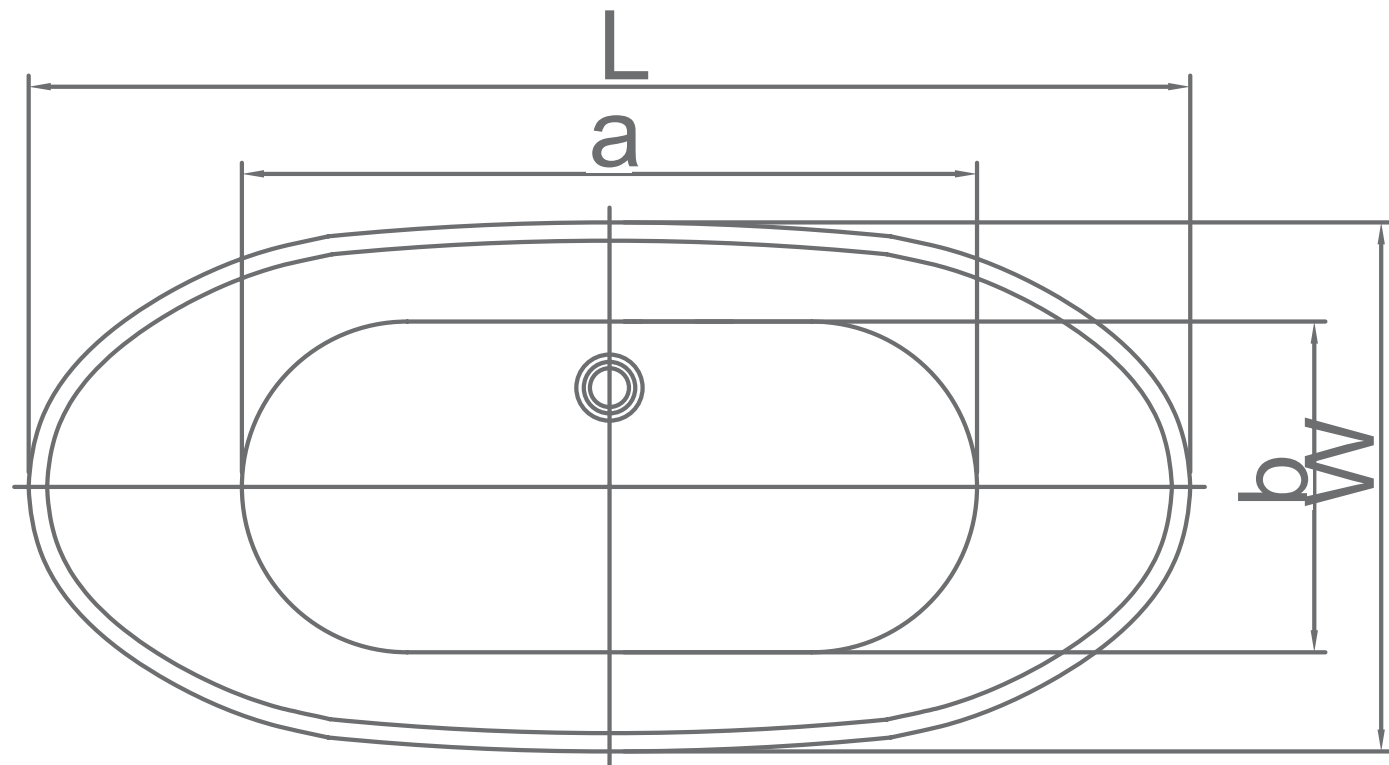

168X74X66CM
158X72X64CM

MTI-406

מידות פנים (תחתית)
(a) אורך - 100/110 ס"מ
(b) רוחב - 45/47 ס"מ
(h) גובה - 52/54 ס"מ

מידות חוץ
(L) אורך - 158/168 ס"מ
(W) רוחב - 72/74 ס"מ
(H) גובה - 64/66 ס"מ

נתונים כלליים
- משקל (ללא מים) - 37/40 ק"ג

מחיר: 8,750 ₪

Free Standing

היטל על: