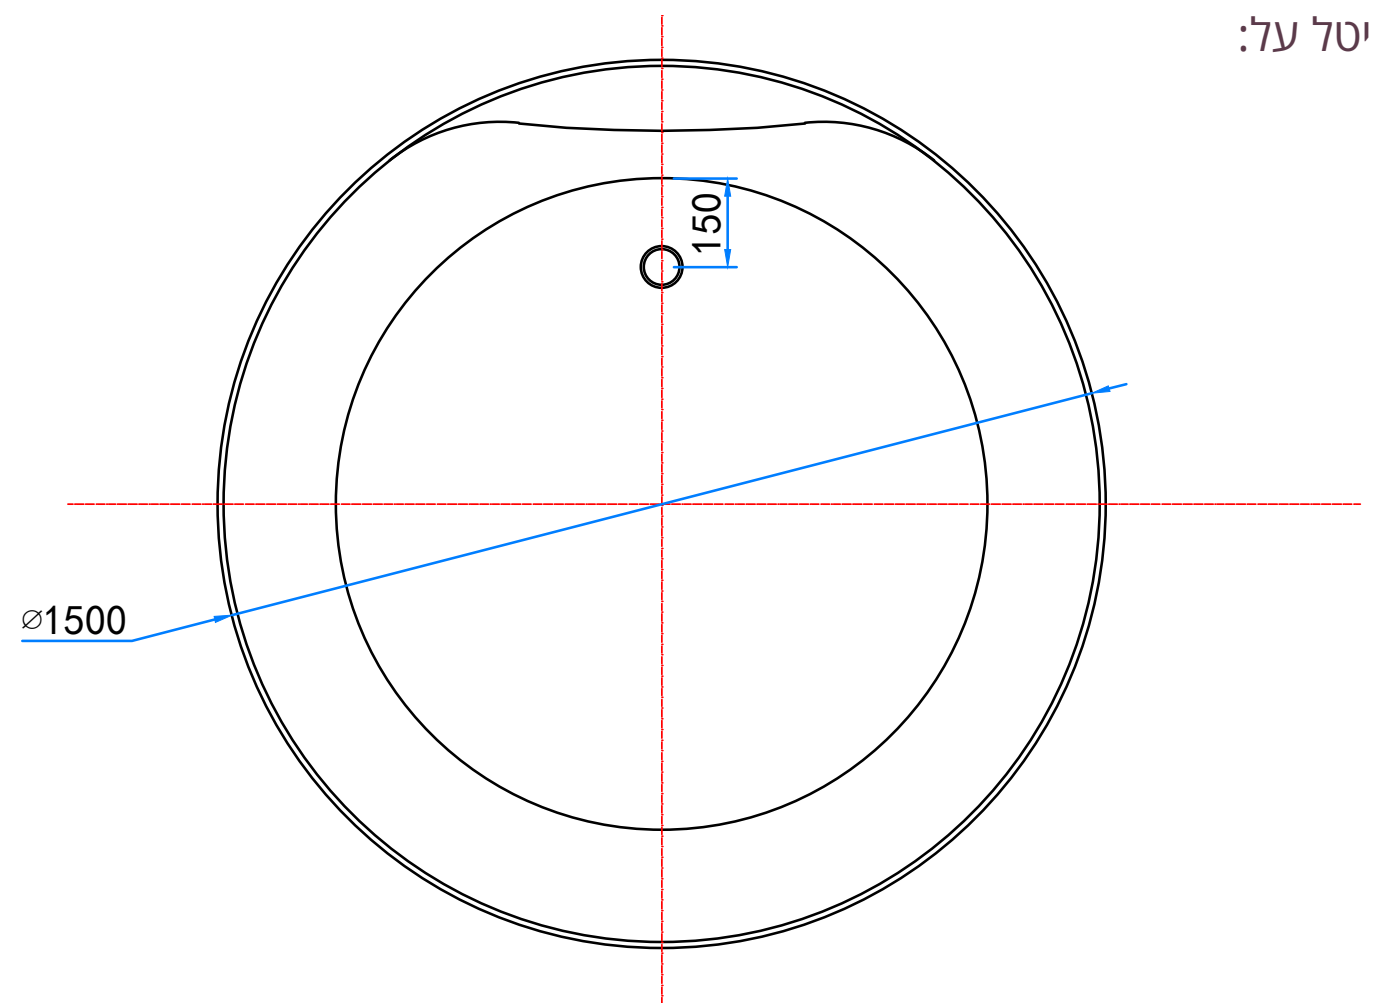

כולל סט ברזים
150X150X63CM

MTI-416

מידות פנים (תחתית)

(a) אורך - 150 ס"מ
(b) רוחב - 130 ס"מ
(h) גובה - 48 ס"מ

מידות חוץ

(L) אורך - 150 ס"מ
(W) רוחב - 150 ס"מ
(H) גובה - 63 ס"מ

נתונים כלליים

משקל (ללא מים) - 50 ק"ג

ללא ברזים: 11,250 ₪ עם ברזים: 13,750 ₪

Free Standing