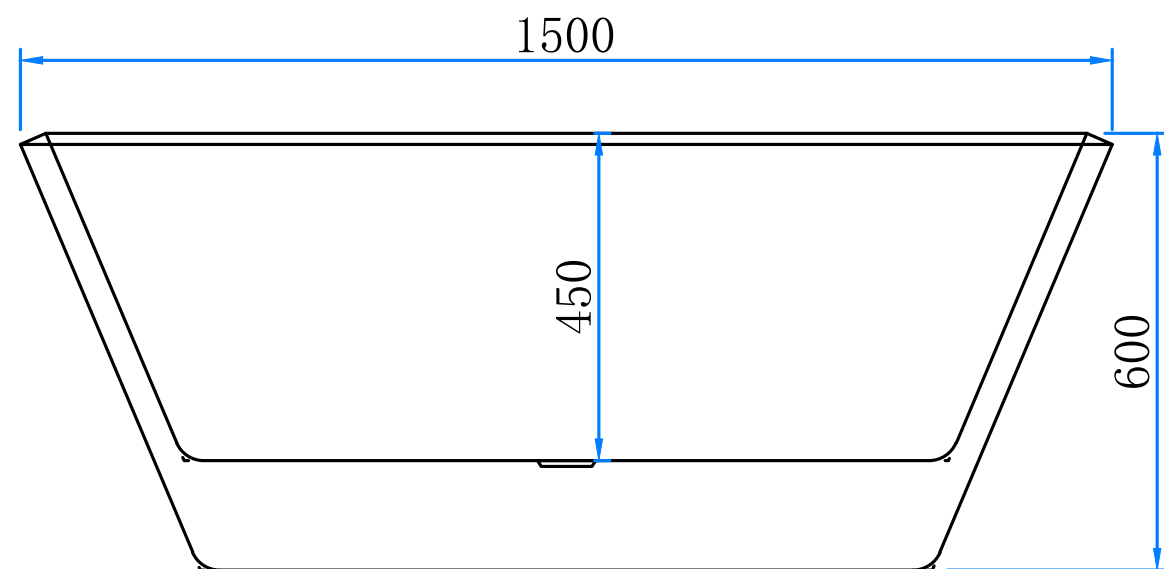

(a) אורך - 105 ס"מ
(b) רוחב - 45 ס"מ
(h) גובה - 40 ס"מ

מידות חוץ

(L) אורך - 165 ס"מ
(W) רוחב - 80 ס"מ
(H) גובה - 58 ס"מ
(Y) רוחב נישה - 10 ס"מ
(Z) אורך נישה - 100 ס"מ

נתונים כלליים

משקל (ללא מים) - 37 ק"ג

(a) אורך - 134 ס"מ
(b) רוחב - 57 ס"מ
(h) גובה - 45 ס"מ

מידות חוץ

(L) אורך - 170 ס"מ
(W) רוחב - 78 ס"מ
(H) גובה - 62 ס"מ

נתונים כלליים

משקל (ללא מים) - 40 ק"ג

מחיר: 8,750 ₪

Free Standing

היטל על:

נתונים כלליים

משקל (ללא מים) - 40 ק"ג

מחיר: ₪ 11,250

150X78X60cm

MTI-462

מידות פנים (תחתית)

- (a) אורך - 90 ס"מ
- (b) רוחב - 50 ס"מ
- (h) גובה - 45 ס"מ
- (r) מרחק לניקוז - 25 ס"מ

מידות חוץ

- (L) אורך - 150 ס"מ
- (W) רוחב - 78 ס"מ
- (H) גובה - 60 ס"מ

נתונים כלליים

משקל (ללא מים) - 40 ק"ג

מחיר: 6,250 ₪

היטל על:

היטל צד:

178X78X58cm

MTI-463