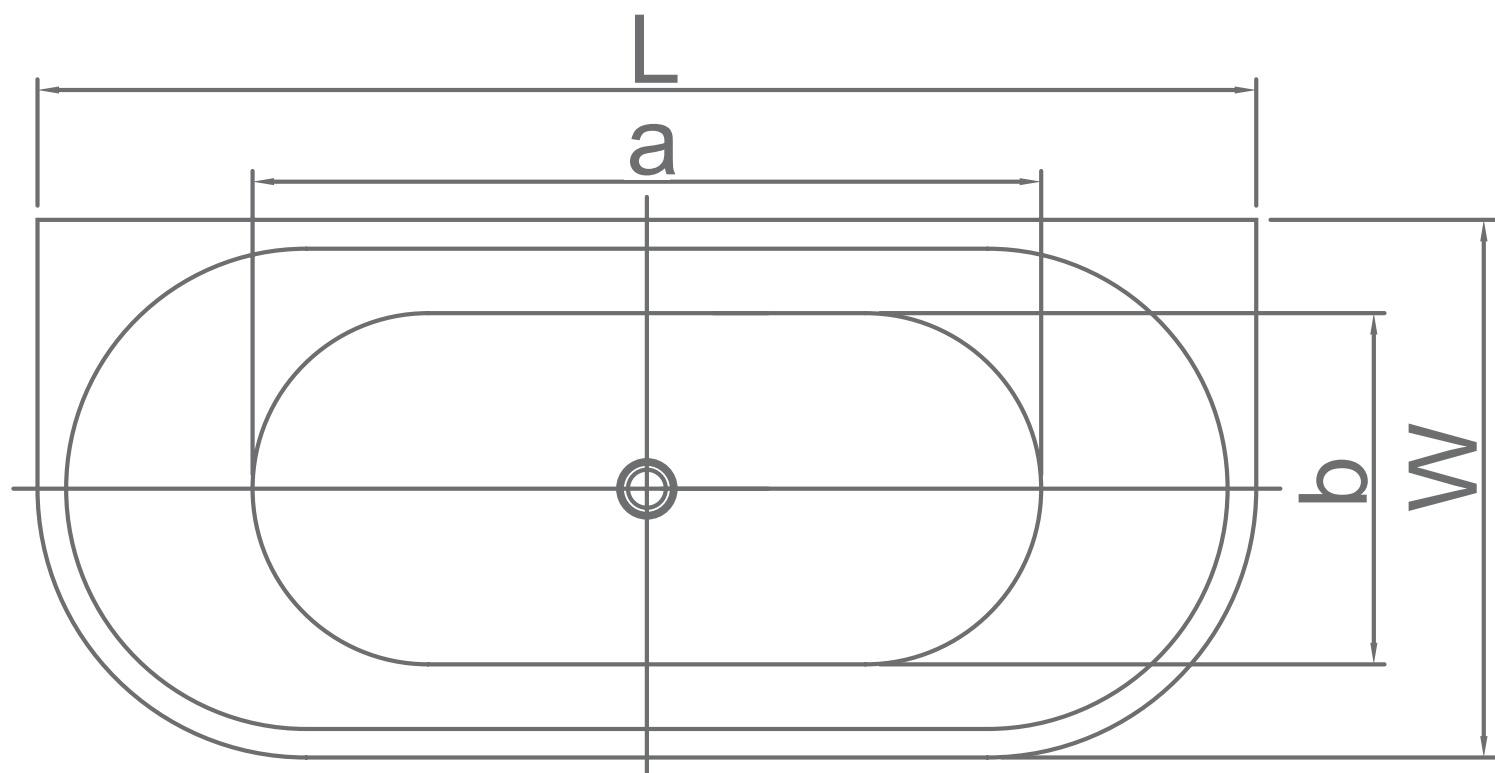

צמוד קיר
180X80X58cm

MTI-412

מידות פנים (תחתית)

(a) אורך - 110 ס"מ
(b) רוחב - 49 ס"מ
(h) גובה - 45 ס"מ

מידות חוץ

(L) אורך - 180 ס"מ
(W) רוחב - 80 ס"מ
(H) גובה - 58 ס"מ

נתונים כלליים

משקל (ללא מים) - 36 ק"ג

מחיר: 8,750 ₪

Free Standing

היטל על: