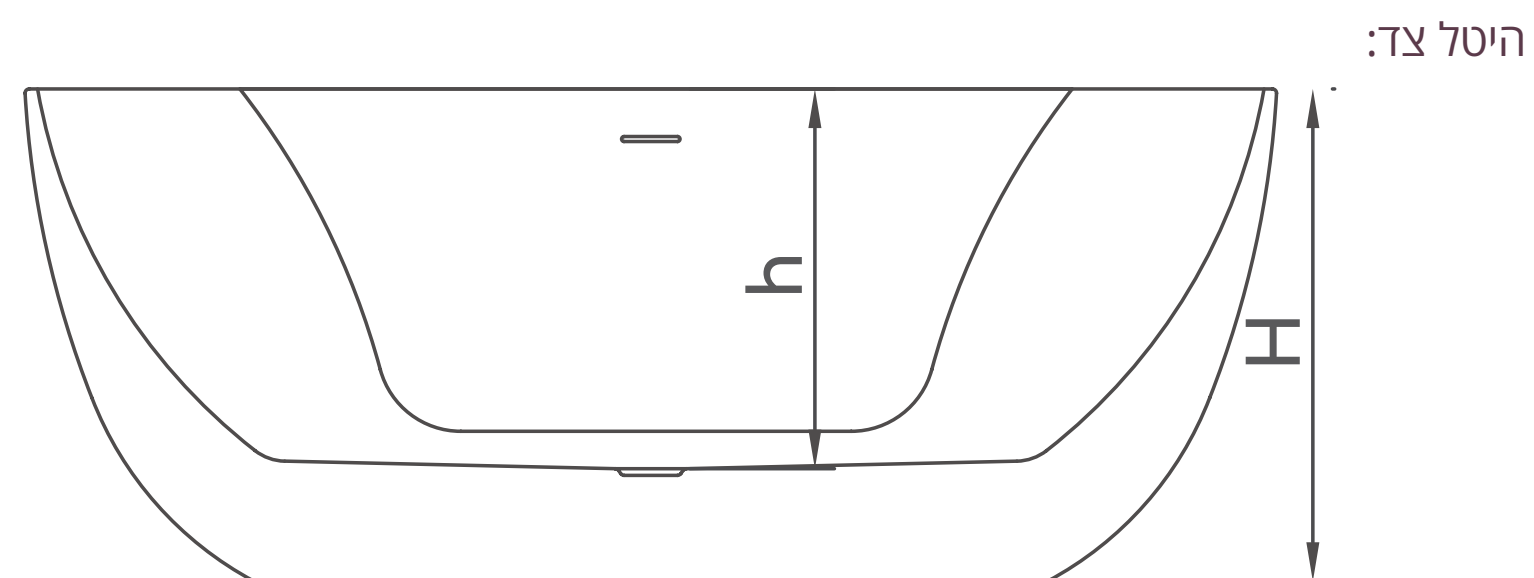

לא סולל סט בחים
170X78X60cm

MTI-440

מידות פנים (תחתית)

- (a) אורך - 115 ס"מ
- (b) רוחב - 53 ס"מ
- (h) גובה - 45.5 ס"מ
- (r) מרחק לניקוז - 26.5 ס"מ

מידות חוץ

- (L) אורך - 170 ס"מ
- (W) רוחב - 78 ס"מ
- (H) גובה - 60 ס"מ

נתונים כלליים

משקל (ללא מים) - 44 ק"ג

לבן: 8,750 ₪ צבע: 11,250 ₪

Free Standing