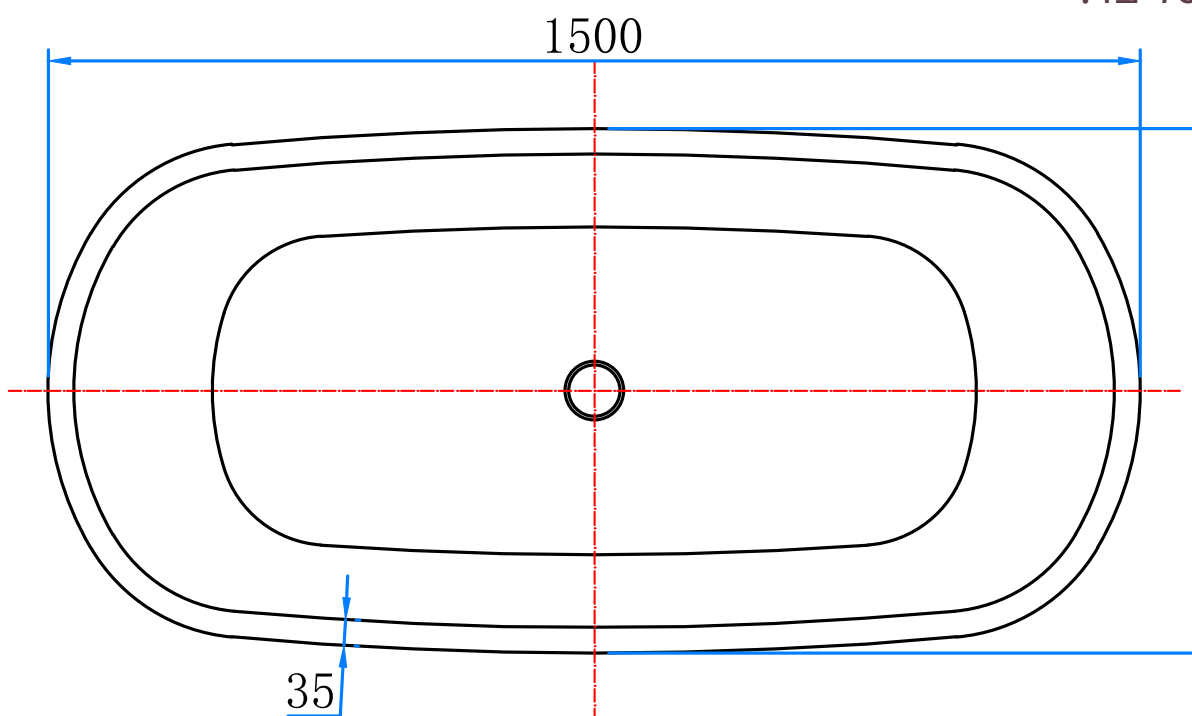

(a) אורך - 105 ס"מ
(b) רוחב - 45 ס"מ
(h) גובה - 40 ס"מ

מידות חוץ

(L) אורך - 165 ס"מ
(W) רוחב - 80 ס"מ
(H) גובה - 58 ס"מ
(Y) רוחב נישה - 10 ס"מ
(Z) אורך נישה - 100 ס"מ

נתונים כלליים

משקל (ללא מים) - 37 ק"ג

(a) אורך - 134 ס"מ
(b) רוחב - 57 ס"מ
(h) גובה - 45 ס"מ

מידות חוץ

(L) אורך - 170 ס"מ
(W) רוחב - 78 ס"מ
(H) גובה - 62 ס"מ

נתונים כלליים

משקל (ללא מים) - 40 ק"ג

מחיר: 8,750 ₪

Free Standing

היטל על:

- (L) אורך - 150 ס"מ
- (W) רוחב - 78 ס"מ
- (H) גובה - 60 ס"מ

נתונים כלליים

משקל (ללא מים) - 40 ק"ג

מחיר: 6,250 ₪

היטל על:

היטל צד:

178X78X58cm

MTI-463

מידות פנים (תחתית)

- (a) אורך - 110 ס"מ
- (b) רוחב - 50 ס"מ
- (h) גובה - 45 ס"מ
- (r) מרחק לניקוז - 25 ס"מ

מידות חוץ

- (L) אורך - 178 ס"מ
- (W) רוחב - 78 ס"מ
- (H) גובה - 58 ס"מ

נתונים כלליים

משקל (ללא מים) - 40 ק"ג