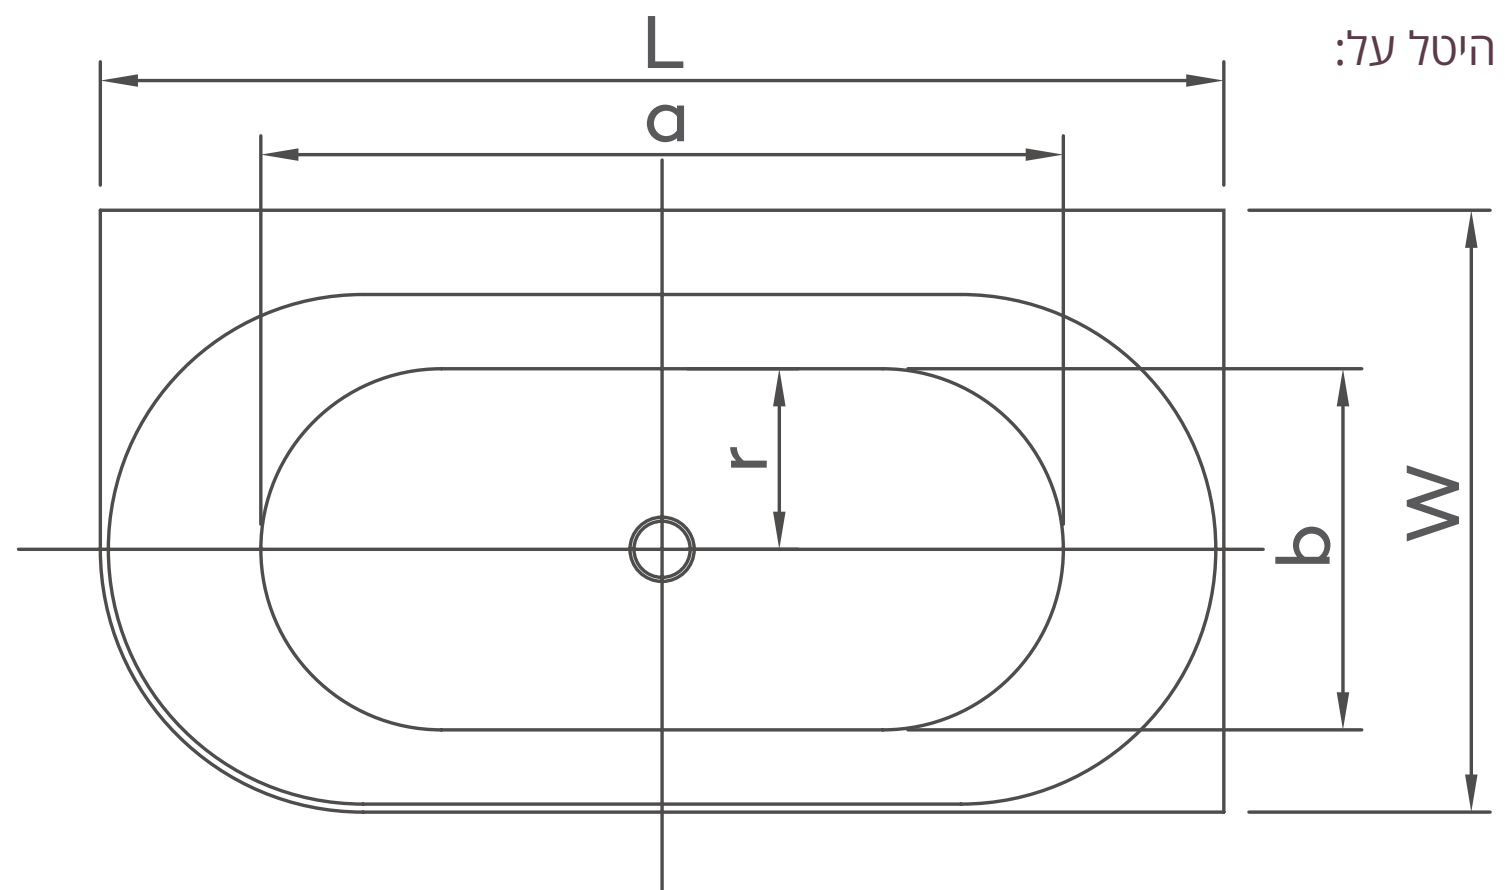

לא סולל סט בריז
170X78X60cm

MTI-442

מידות פנים (תחתית)	מידות חוץ	נתונים כלליים
(a) אורך - 120 ס"מ	(L) אורך - 170 ס"מ	(kg) משקל (ללא מים) - 43 ק"ג
(b) רוחב - 45 ס"מ	(W) רוחב - 78 ס"מ	
(h) גובה - 45 ס"מ	(H) גובה - 60 ס"מ	
(r) מרחק לניקוז - 25.5 ס"מ		

לבן: 8,750 ₪ צבע: 11,250 ₪