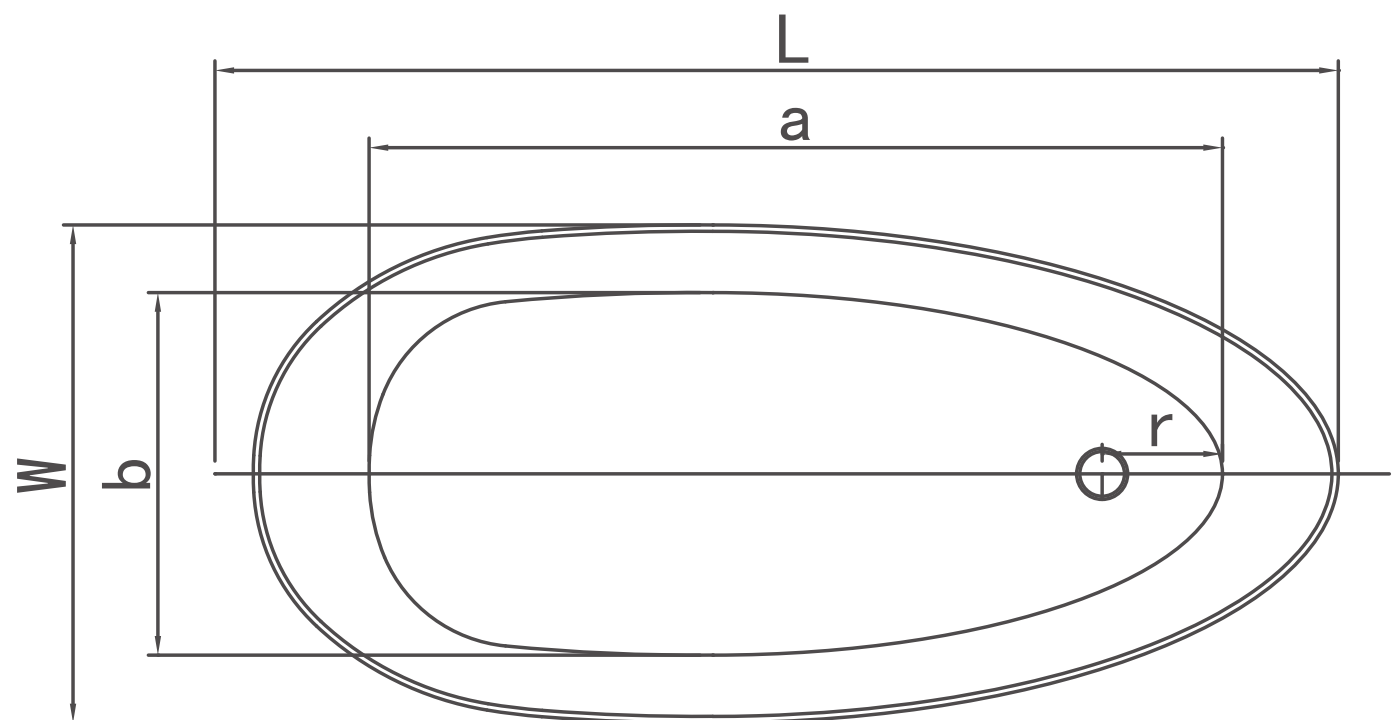

(a) אורך - 105 ס"מ
(b) רוחב - 45 ס"מ
(h) גובה - 40 ס"מ

מידות חוץ

(L) אורך - 165 ס"מ
(W) רוחב - 80 ס"מ
(H) גובה - 58 ס"מ
(Y) רוחב נישה - 10 ס"מ
(Z) אורך נישה - 100 ס"מ

נתונים כלליים

משקל (ללא מים) - 37 ק"ג

(a) אורך - 134 ס"מ
(b) רוחב - 57 ס"מ
(h) גובה - 45 ס"מ

מידות חוץ

(L) אורך - 170 ס"מ
(W) רוחב - 78 ס"מ
(H) גובה - 62 ס"מ

נתונים כלליים

משקל (ללא מים) - 40 ק"ג

מחיר: 8,750 ₪

Free Standing

היטל על: