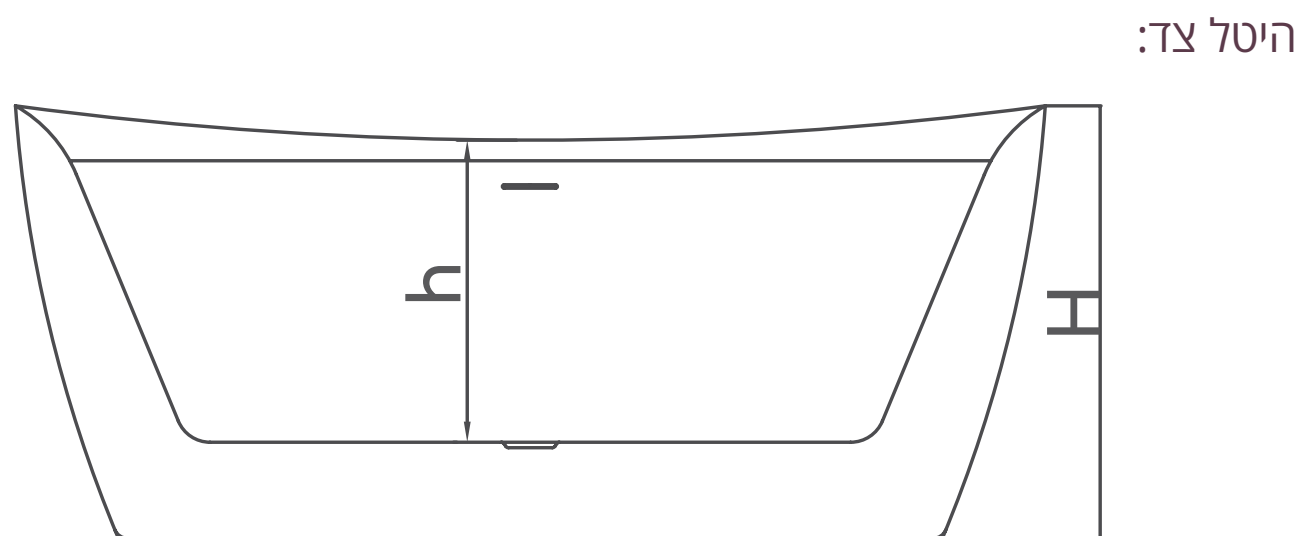

כולל סט ברזים
170X78X65cm

MTI-432

מידות פנים (תחתית)

- (a) אורך - 110 ס"מ
- (b) רוחב - 50 ס"מ
- (h) גובה - 44 ס"מ
- (r) מרחק לניקוז - 25 ס"מ

מידות חוץ

- (L) אורך - 170 ס"מ
- (W) רוחב - 78 ס"מ
- (H) גובה - 65 ס"מ

נתונים כלליים

משקל (ללא מים) - 40 ק"ג

מחיר: ₪ 11,250