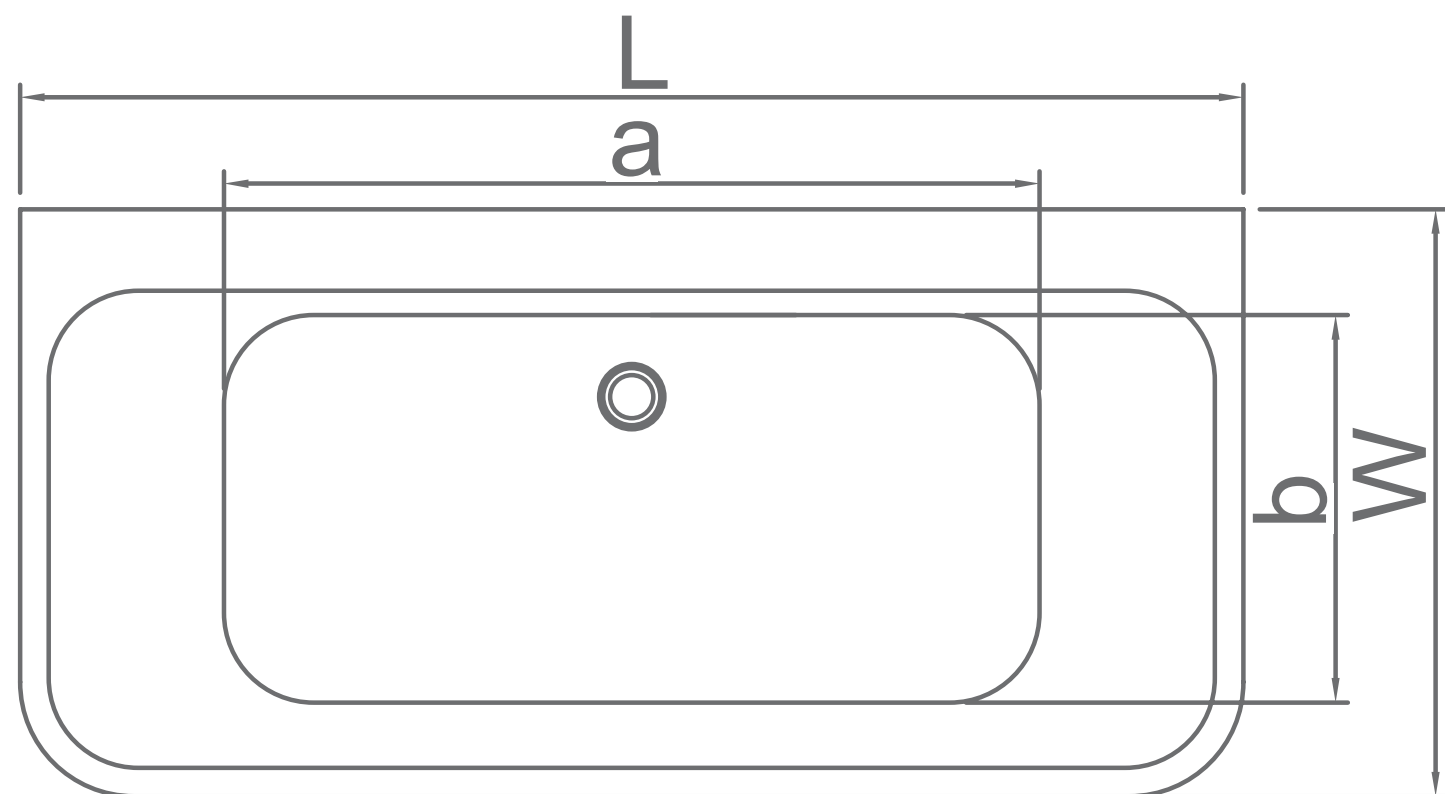

(a) אורך - 123 ס"מ
(b) רוחב - 54 ס"מ
(h) גובה - 43 ס"מ

מידות חוץ

(L) אורך - 180 ס"מ
(W) רוחב - 80 ס"מ
(H) גובה - 60 ס"מ

נתונים כלליים

משקל (ללא מים) - 46 ק"ג

מחיר: 8,750 ₪

Free Standing

היטל על:

היטל צד:

180X90X59cm

MTI-414

מידות פנים (תחתית)

(a) אורך - 135 ס"מ
(b) רוחב - 62 ס"מ
(h) גובה - 45 ס"מ

מידות חוץ

(L) אורך - 180 ס"מ
(W) רוחב - 90 ס"מ
(H) גובה - 59 ס"מ

נתונים כלליים

(a) אורך - 105 ס"מ
(b) רוחב - 45 ס"מ
(h) גובה - 40 ס"מ

מידות חוץ

(L) אורך - 165 ס"מ
(W) רוחב - 80 ס"מ
(H) גובה - 58 ס"מ
(Y) רוחב נישה - 10 ס"מ
(Z) אורך נישה - 100 ס"מ

נתונים כלליים

משקל (ללא מים) - 37 ק"ג

(a) אורך - 134 ס"מ
(b) רוחב - 57 ס"מ
(h) גובה - 45 ס"מ

מידות חוץ

(L) אורך - 170 ס"מ
(W) רוחב - 78 ס"מ
(H) גובה - 62 ס"מ

נתונים כלליים

משקל (ללא מים) - 40 ק"ג

מחיר: 8,750 ₪

Free Standing

היטל על: