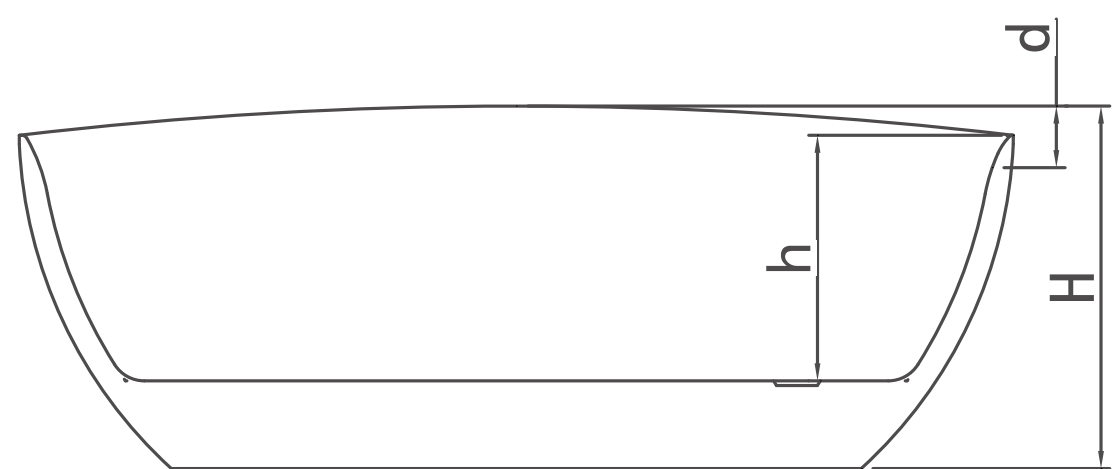

170X78X62cm

MTI-430

מידות פנים (תחתית)

(a) אורך - 134 ס"מ
(b) רוחב - 57 ס"מ
(h) גובה - 45 ס"מ

מידות חוץ

(L) אורך - 170 ס"מ
(W) רוחב - 78 ס"מ
(H) גובה - 62 ס"מ

נתונים כלליים

משקל (ללא מים) - 40 ק"ג

מחיר: 8,750 ₪

Free Standing

היטל צד: