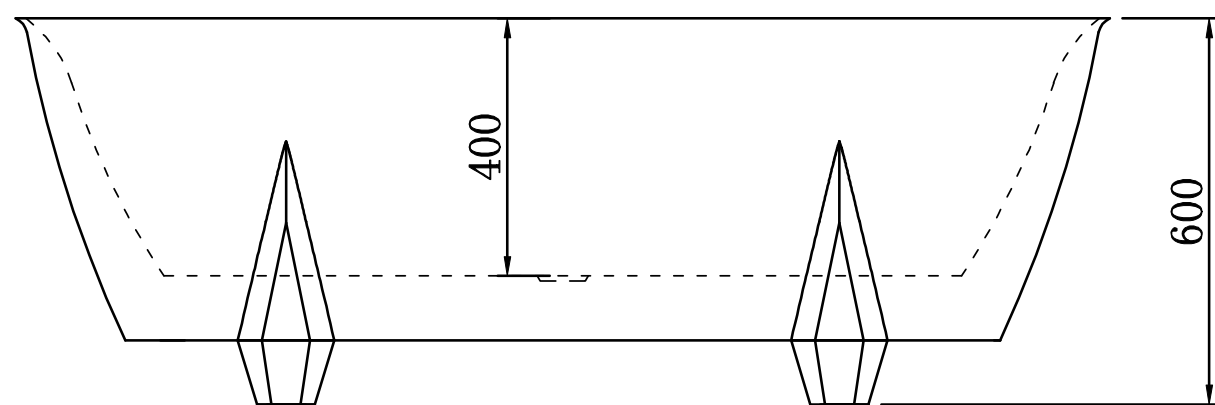

160X73X60cm

MTI-470

מידות פנים (תחתית)

- (a) אורך - 114 ס"מ
- (b) רוחב - 45 ס"מ
- (h) גובה - 40 ס"מ
- (r) מרחק לניקוז - 22.5 ס"מ

מידות חוץ

- (L) אורך - 160 ס"מ
- (W) רוחב - 73 ס"מ
- (H) גובה - 60 ס"מ

נתונים כלליים

משקל (ללא מים) - 44 ק"ג

לבן: 8,750 ₪ צבע: 11,250 ₪

היטל צד: