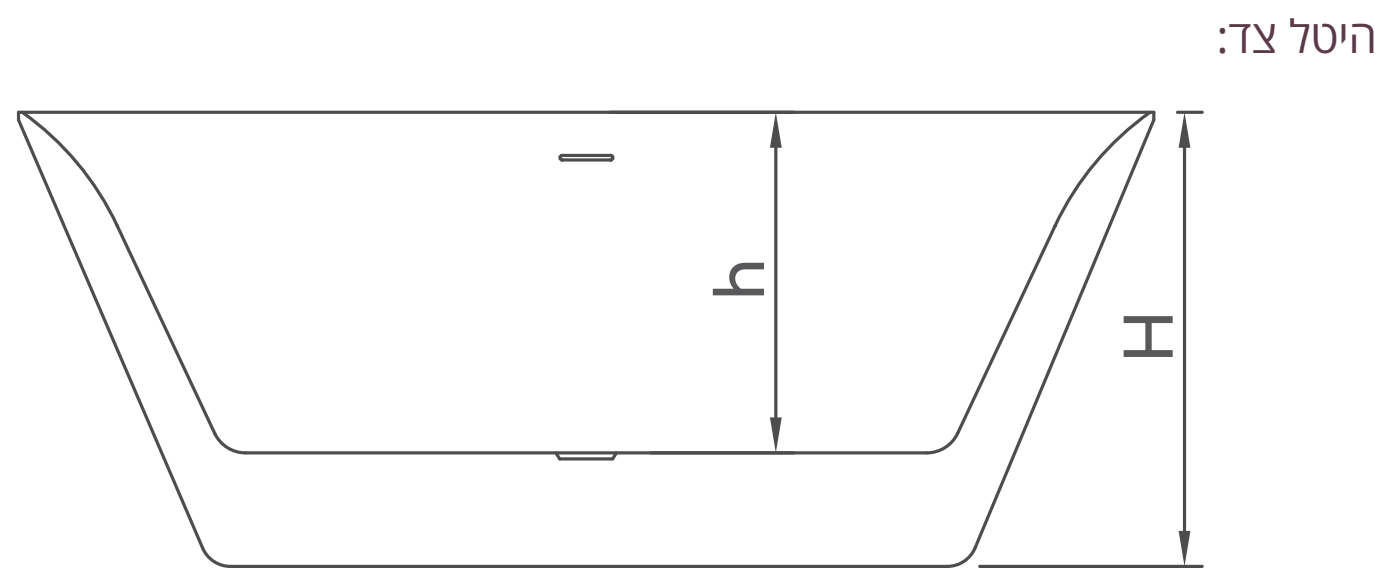

168X76X58cm

MTI-443

מידות פנים (תחתית)

- (a) אורך - 115 ס"מ
- (b) רוחב - 45 ס"מ
- (h) גובה - 45 ס"מ
- (r) מרחק לניקוז - 22.5 ס"מ

מידות חוץ

- (L) אורך - 168 ס"מ
- (W) רוחב - 76 ס"מ
- (H) גובה - 58 ס"מ

נתונים כלליים

משקל (ללא מים) - 39 ק"ג

לבן: 8,750 ₪ צבע: 11,250 ₪

Free Standing