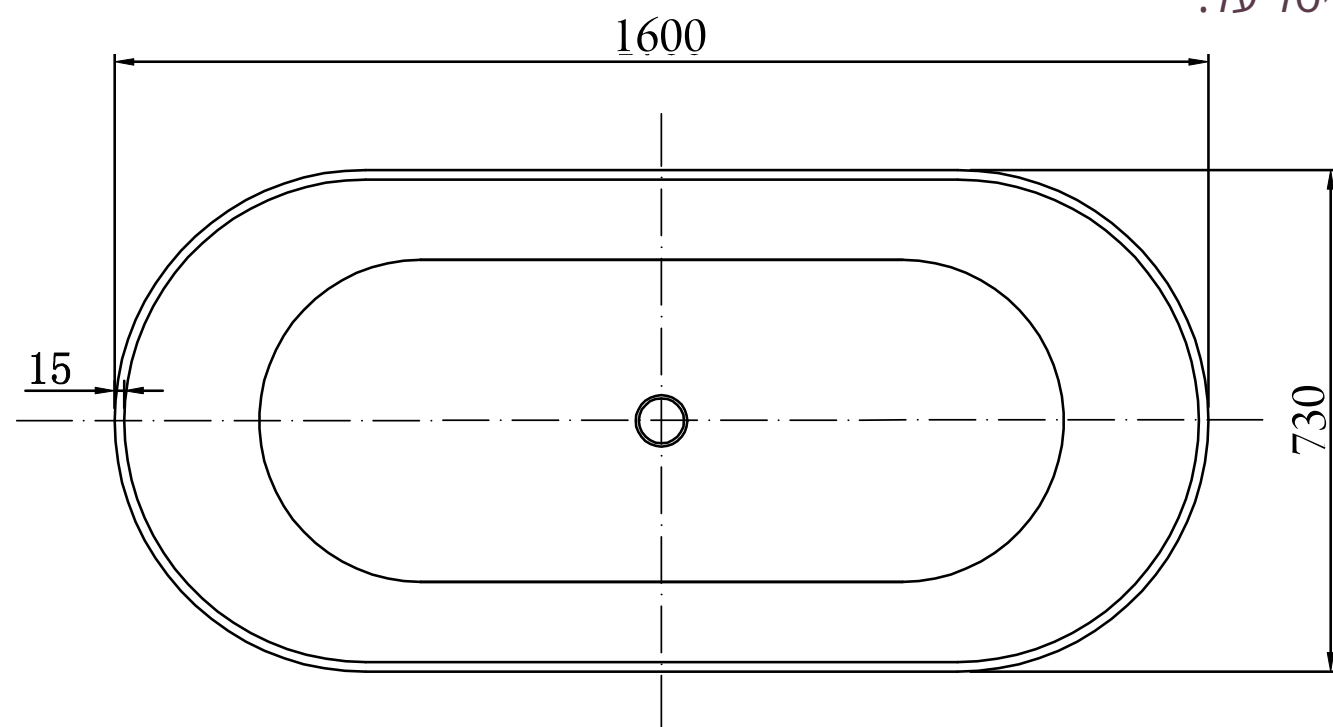

160X73X60cm

MTI-470

מידות פנים (תחתית)

- (a) אורך - 114 ס"מ
- (b) רוחב - 45 ס"מ
- (h) גובה - 40 ס"מ
- (r) מרחק לניקוז - 22.5 ס"מ

מידות חוץ

- (L) אורך - 160 ס"מ
- (W) רוחב - 73 ס"מ
- (H) גובה - 60 ס"מ

נתונים כלליים

משקל (ללא מים) - 44 ק"ג

לבן: 8,750 ₪ צבע: 11,250 ₪

היטל על: