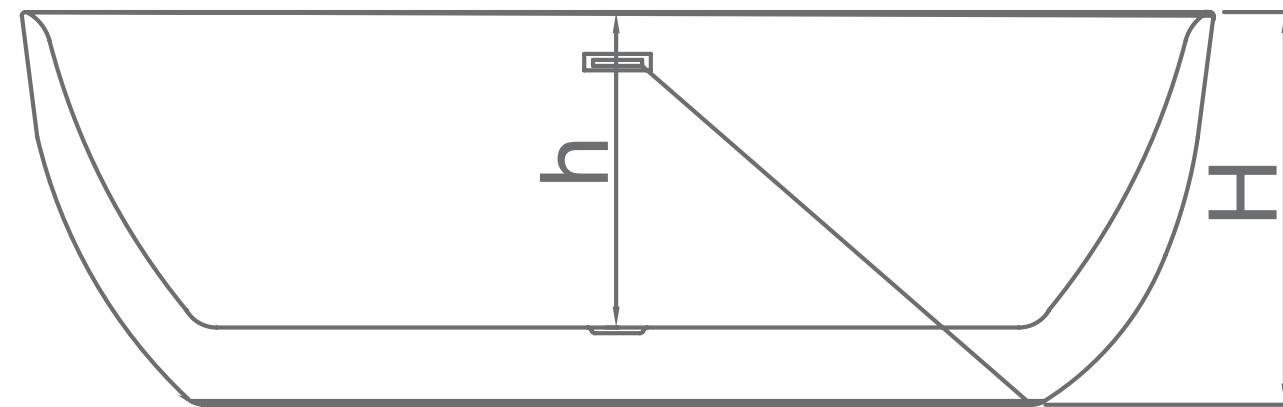

נתונים כלליים
 - משקל (ללא מים) - **kg**
 30/33 ק"ג

מחיר: **₪ 8,750**

Free Standing

היטל על:

היטל צד:

צמוד קיר
170X80X59cm

MTI-411

מידות פנים (תחתית)

(a) אורך - 120 ס"מ
(b) רוחב - 54 ס"מ
(h) גובה - 44.8 ס"מ

מידות חוץ

(L) אורך - 170 ס"מ
(W) רוחב - 80 ס"מ
(H) גובה - 59 ס"מ

נתונים כלליים

משקל (ללא מים) - 40 ק"ג

מחיר: 8,750 ₪

Free Standing

היטל על: