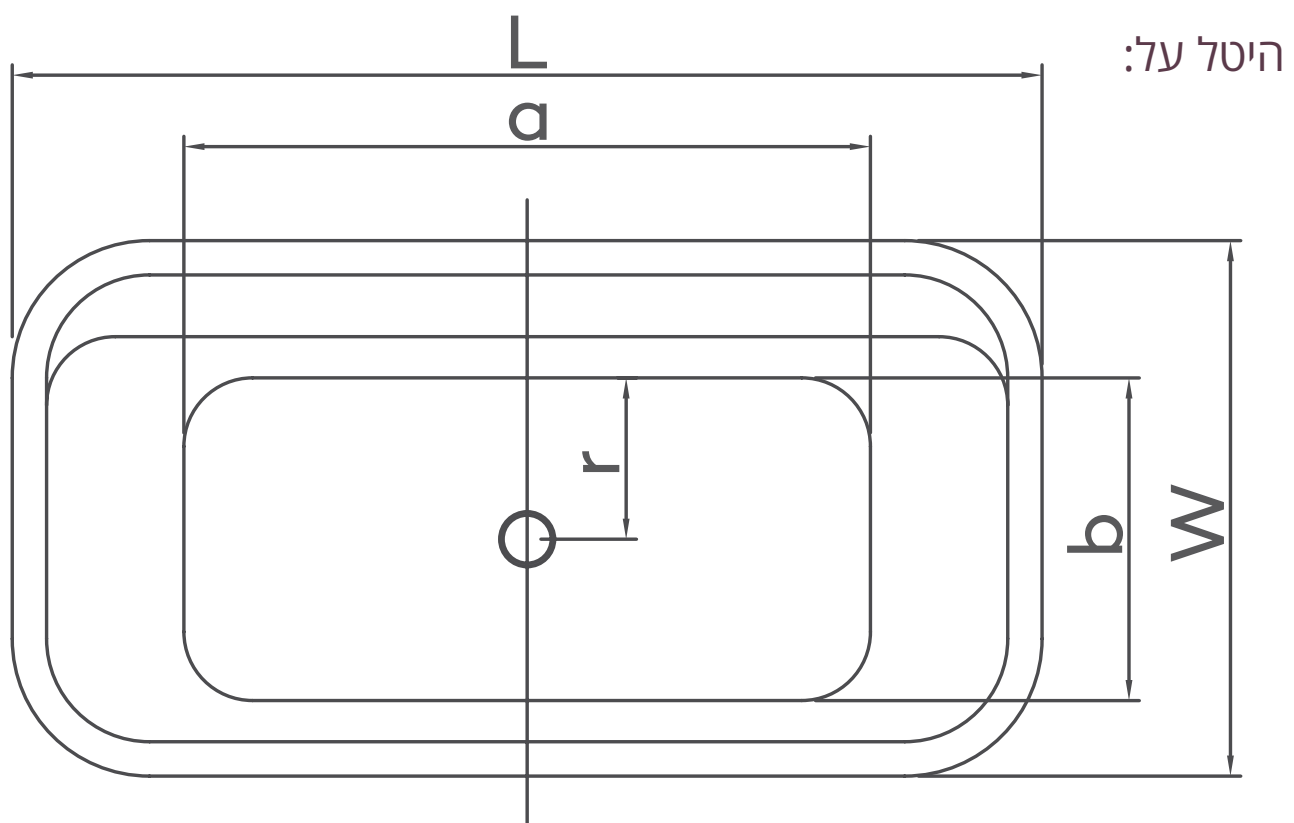

כולל סט ברזים
170X78X65cm

MTI-432

מידות פנים (תחתית)

- (a) אורך - 110 ס"מ
- (b) רוחב - 50 ס"מ
- (h) גובה - 44 ס"מ
- (r) מרחק לניקוז - 25 ס"מ

מידות חוץ

- (L) אורך - 170 ס"מ
- (W) רוחב - 78 ס"מ
- (H) גובה - 65 ס"מ

נתונים כלליים

משקל (ללא מים) - 40 ק"ג

מחיר: ₪ 11,250