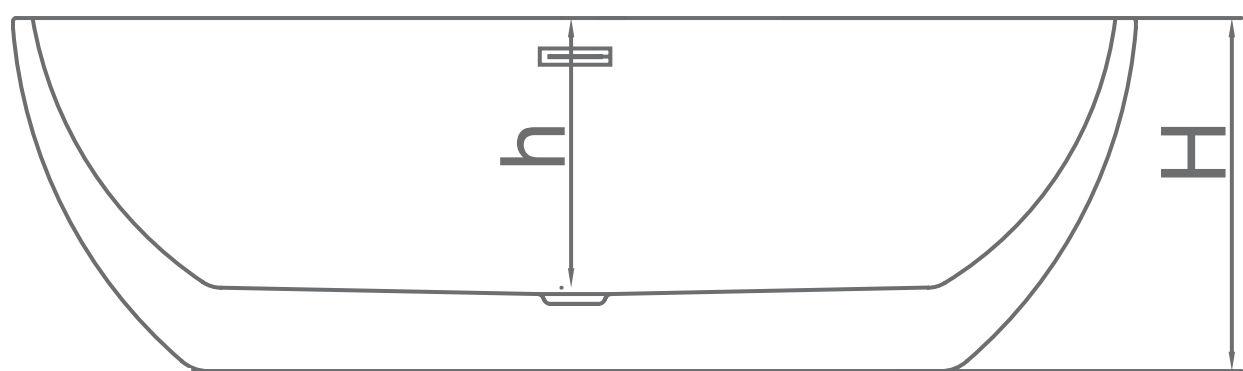

(a) אורך - 105 ס"מ
(b) רוחב - 45 ס"מ
(h) גובה - 40 ס"מ

מידות חוץ

(L) אורך - 165 ס"מ
(W) רוחב - 80 ס"מ
(H) גובה - 58 ס"מ
(Y) רוחב נישה - 10 ס"מ
(Z) אורך נישה - 100 ס"מ

נתונים כלליים

משקל (ללא מים) - 37 ק"ג

מחיר: 8,750 ₪

היטל על:

היטל צד:

כולל סט ברזים
150X150X63CM

MTI-416

מידות פנים (תחתית)

(a) אורך - 150 ס"מ
(b) רוחב - 130 ס"מ
(h) גובה - 48 ס"מ

מידות חוץ

(a) אורך - 134 ס"מ
(b) רוחב - 57 ס"מ
(h) גובה - 45 ס"מ

מידות חוץ

(L) אורך - 170 ס"מ
(W) רוחב - 78 ס"מ
(H) גובה - 62 ס"מ

נתונים כלליים

משקל (ללא מים) - 40 ק"ג

מחיר: 8,750 ₪

Free Standing

היטל על: