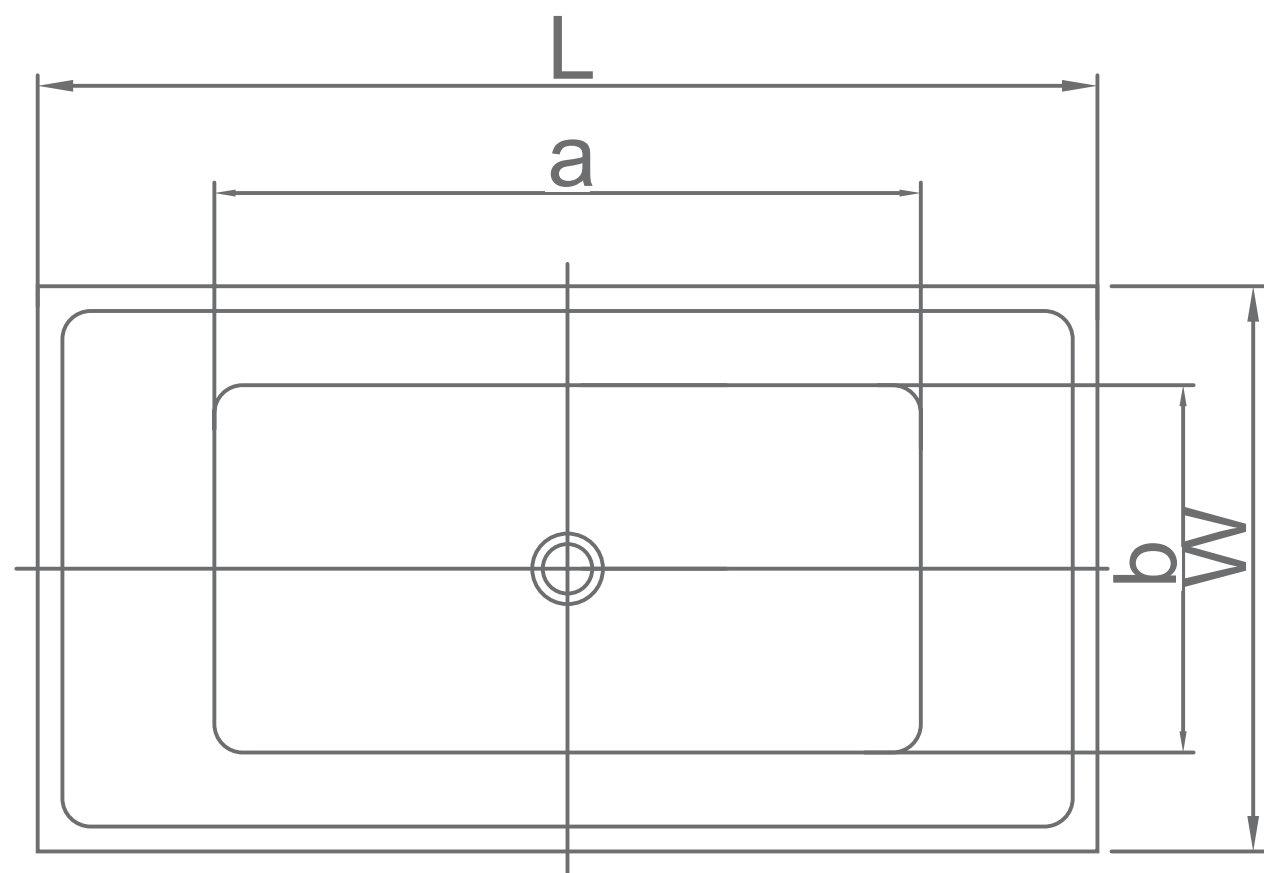

(b) רוחב - 48 ס"מ

(h) גובה - 46 ס"מ

(r) מרחק לניקוז - 24.4 ס"מ

מידות חוץ

(L) אורך - 178 ס"מ

(W) רוחב - 80 ס"מ

(H) גובה - 60 ס"מ

נתונים כלליים

מידות חוץ

(L) אורך - 157 ס"מ
(W) רוחב - 80 ס"מ
(H) גובה - 60 ס"מ

נתונים כלליים

משקל (ללא מים) - 36 ק"ג

מחיר: 8,750 ₪

Free Standing

היטל על:

היטל צד:

168X74X66CM
158X72X64CM

MTI-406

מידות פנים (תחתית)
 (a) אורך - 100/110 ס"מ
 (b) רוחב - 45/47 ס"מ
 (h) גובה - 52/54 ס"מ

מידות חוץ
 (L) אורך - 158/168 ס"מ
 (W) רוחב - 72/74 ס"מ
 (H) גובה - 64/66 ס"מ

נתונים כלליים
 - משקל (ללא מים) - 37/40 ק"ג