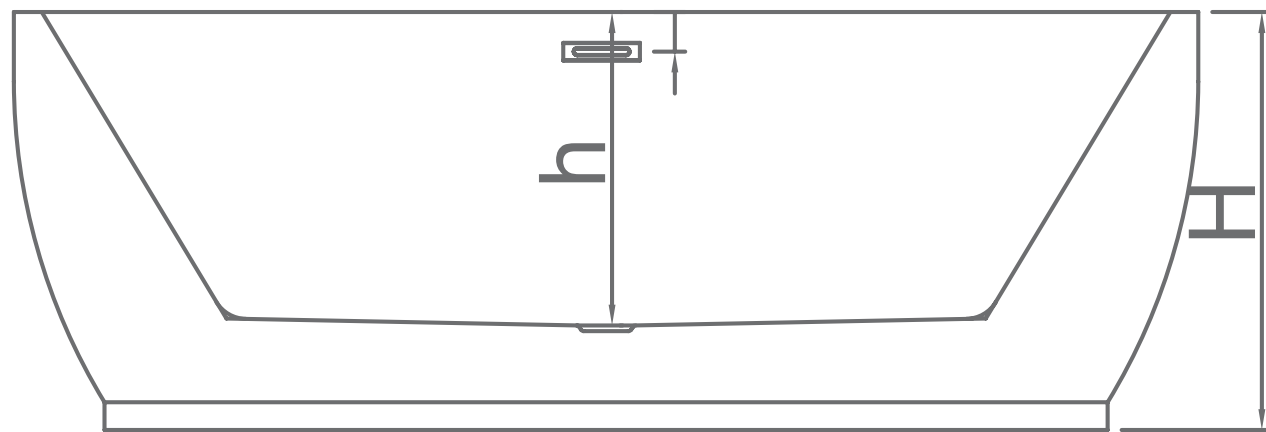

צמוד קיר
180X80X58cm

MTI-412

מידות פנים (תחתית)

(a) אורך - 110 ס"מ
(b) רוחב - 49 ס"מ
(h) גובה - 45 ס"מ

מידות חוץ

(L) אורך - 180 ס"מ
(W) רוחב - 80 ס"מ
(H) גובה - 58 ס"מ

נתונים כלליים

משקל (ללא מים) - 36 ק"ג

מחיר: 8,750 ₪

Free Standing

היטל צד: