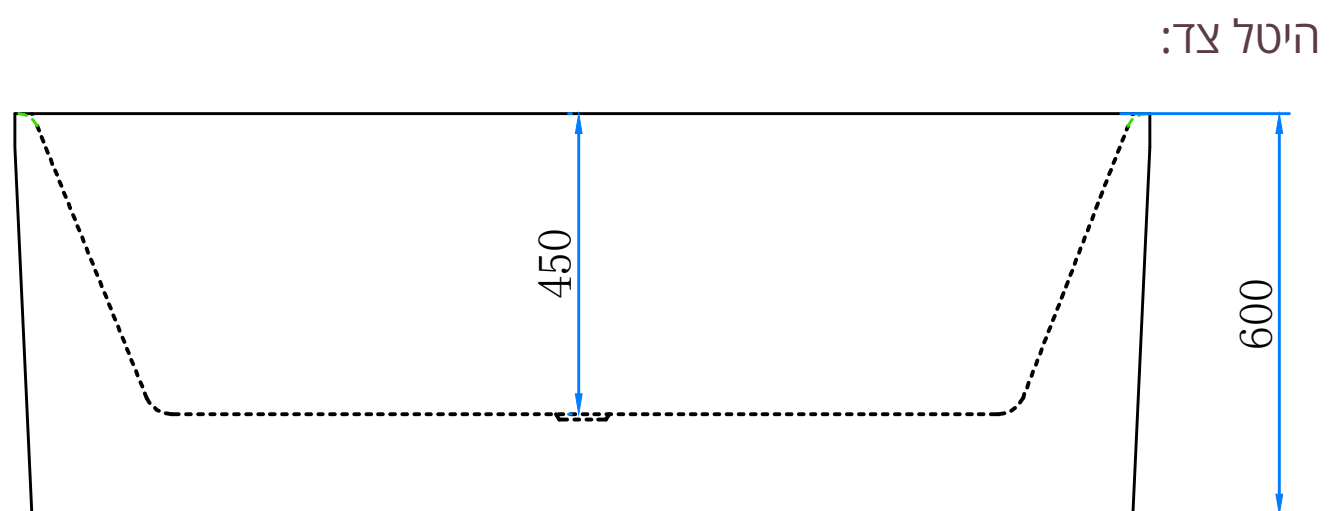

170X78X60cm

MTI-471

מידות פנים (תחתית)

- (a) אורך - 125 ס"מ
- (b) רוחב - 55 ס"מ
- (h) גובה - 45 ס"מ
- (r) מרחק לניקוז - 25 ס"מ

מידות חוץ

- (L) אורך - 170 ס"מ
- (W) רוחב - 78 ס"מ
- (H) גובה - 60 ס"מ

נתונים כלליים

משקל (ללא מים) - 44 ק"ג

מחיר: ₪ 11,250

Free Standing