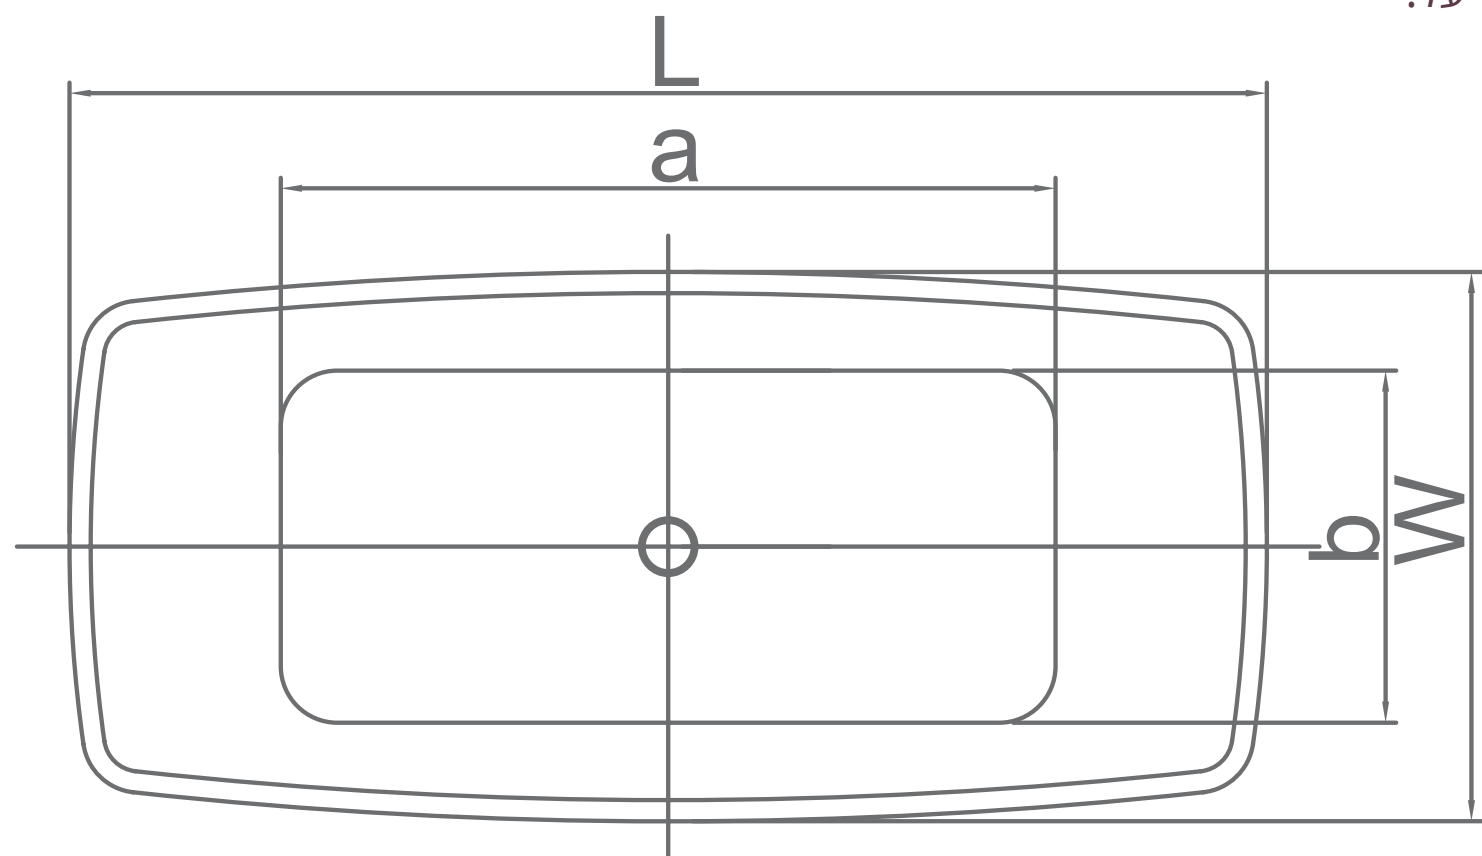

מידות פנים (תחתית)
 (a) אורך - 100/110 ס"מ
 (b) רוחב - 48/50 ס"מ
 (h) גובה - 45/46 ס"מ

מידות חוץ
 (L) אורך - 150/170 ס"מ
 (W) רוחב - 72/78 ס"מ
 (H) גובה - 60/60 ס"מ

נתונים כלליים
 - משקל (ללא מים) - 37/40 ק"ג

מחיר: 8,750 ₪

Free Standing

היטל על:

היטל צד:

170X78X60_{CM}
150X72X60_{CM}

MTI-409

מידות פנים (תחתית)
 (a) אורך - 100/120 ס"מ
 (b) רוחב - 46/50 ס"מ
 (h) גובה - 45/45 ס"מ

מידות חוץ
 (L) אורך - 150/170 ס"מ
 (W) רוחב - 72/78 ס"מ
 (H) גובה - 60/60 ס"מ

(a) אורך - 120 ס"מ
(b) רוחב - 54 ס"מ
(h) גובה - 44.8 ס"מ

מידות חוץ

(L) אורך - 170 ס"מ
(W) רוחב - 80 ס"מ
(H) גובה - 59 ס"מ

נתונים כלליים

משקל (ללא מים) - 40 ק"ג

מחיר: 8,750 ₪

Free Standing

היטל על:

(a) אורך - 123 ס"מ
(b) רוחב - 54 ס"מ
(h) גובה - 43 ס"מ

מידות חוץ

(L) אורך - 180 ס"מ
(W) רוחב - 80 ס"מ
(H) גובה - 60 ס"מ

נתונים כלליים

משקל (ללא מים) - 46 ק"ג

מחיר: 8,750 ₪

Free Standing

היטל על: