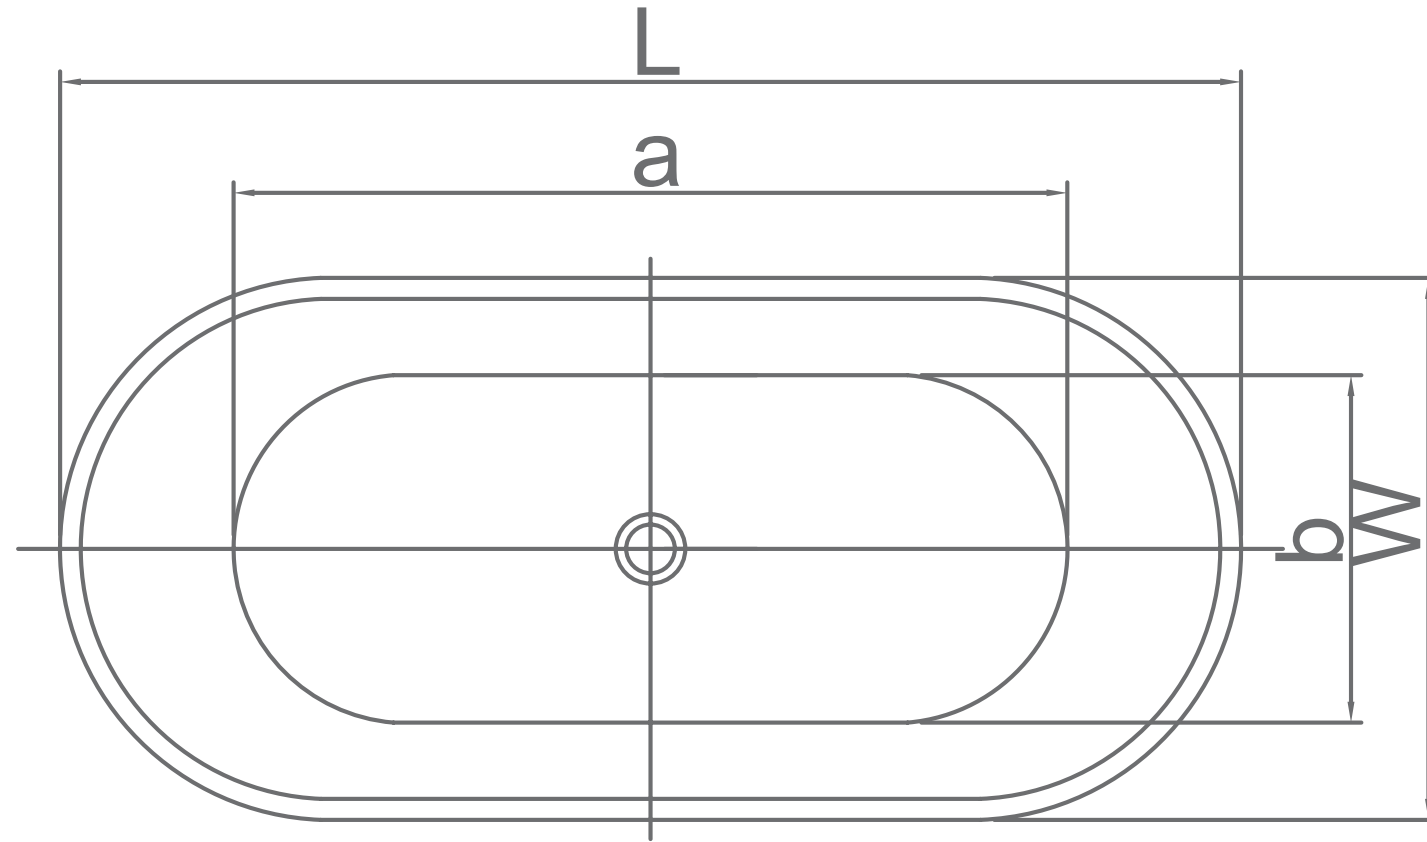

היטל צד:

170X78X60_{CM}
150X72X60_{CM}

MTI-409

מידות פנים (תחתית)
(a) אורך - 100/120 ס"מ
(b) רוחב - 46/50 ס"מ
(h) גובה - 45/45 ס"מ

מידות חוץ
(L) אורך - 150/170 ס"מ
(W) רוחב - 72/78 ס"מ
(H) גובה - 60/60 ס"מ

נתונים כלליים
- משקל (ללא מים) - **kg**
30/33 ק"ג

מחיר: **₪ 8,750**

Free Standing

היטל על: