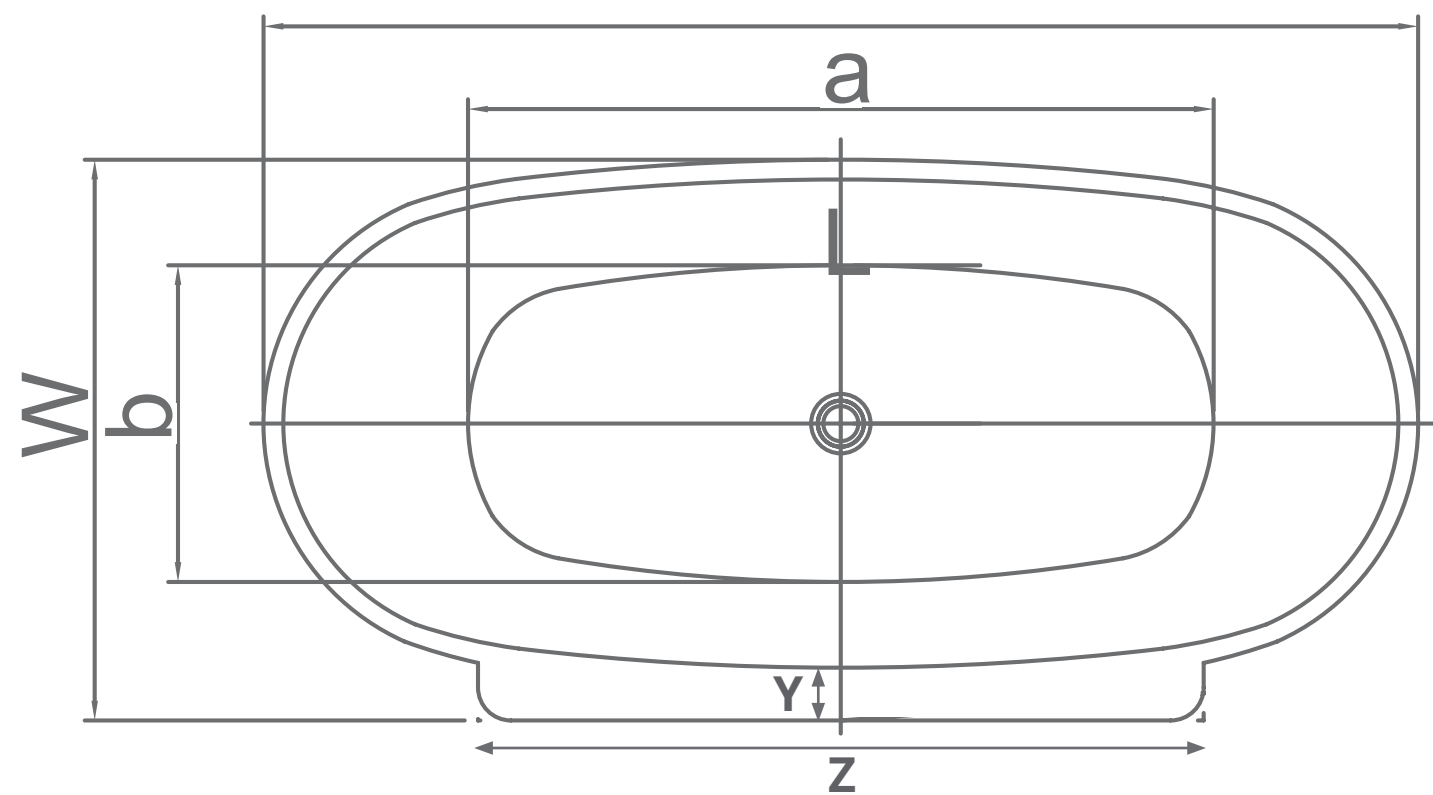

(a) אורך - 123 ס"מ
(b) רוחב - 54 ס"מ
(h) גובה - 43 ס"מ

מידות חוץ

(L) אורך - 180 ס"מ
(W) רוחב - 80 ס"מ
(H) גובה - 60 ס"מ

נתונים כלליים

משקל (ללא מים) - 46 ק"ג

מחיר: 8,750 ₪

Free Standing

היטל על:

(a) אורך - 105 ס"מ
(b) רוחב - 45 ס"מ
(h) גובה - 40 ס"מ

מידות חוץ

(L) אורך - 165 ס"מ
(W) רוחב - 80 ס"מ
(H) גובה - 58 ס"מ
(Y) רוחב נישה - 10 ס"מ
(Z) אורך נישה - 100 ס"מ

נתונים כלליים

משקל (ללא מים) - 37 ק"ג

מחיר: 8,750 ₪

היטל על:

היטל צד:

כולל סט ברזים
150X150X63CM

MTI-416

מידות פנים (תחתית)

(a) אורך - 150 ס"מ
(b) רוחב - 130 ס"מ
(h) גובה - 48 ס"מ

מידות חוץ

(a) אורך - 134 ס"מ
(b) רוחב - 57 ס"מ
(h) גובה - 45 ס"מ

מידות חוץ

(L) אורך - 170 ס"מ
(W) רוחב - 78 ס"מ
(H) גובה - 62 ס"מ

נתונים כלליים

משקל (ללא מים) - 40 ק"ג

מחיר: 8,750 ₪

Free Standing

היטל על: