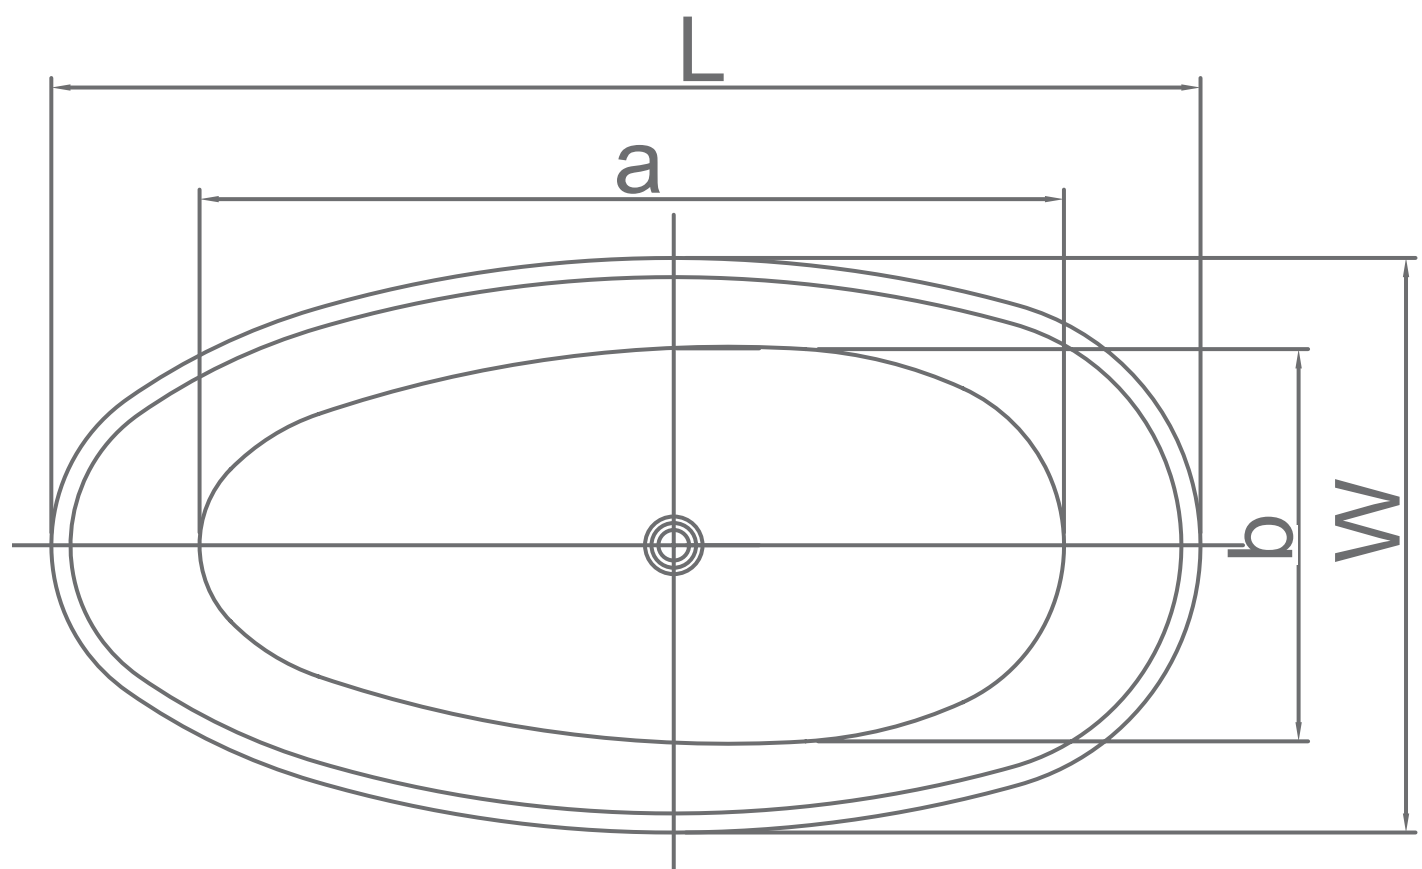

180X90X59cm

MTI-414

מידות פנים (תחתית)

(a) אורך - 135 ס"מ
(b) רוחב - 62 ס"מ
(h) גובה - 45 ס"מ

מידות חוץ

(L) אורך - 180 ס"מ
(W) רוחב - 90 ס"מ
(H) גובה - 59 ס"מ

נתונים כלליים

משקל (ללא מים) - 45 ק"ג

מחיר: 8,750 ₪

Free Standing

היטל על: