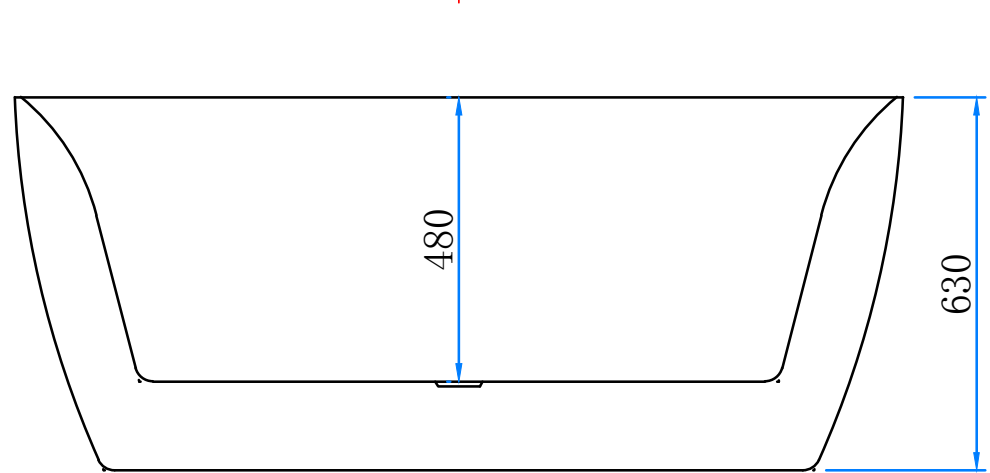

(a) אורך - 105 ס"מ
(b) רוחב - 45 ס"מ
(h) גובה - 40 ס"מ

מידות חוץ

(L) אורך - 165 ס"מ
(W) רוחב - 80 ס"מ
(H) גובה - 58 ס"מ
(Y) רוחב נישה - 10 ס"מ
(Z) אורך נישה - 100 ס"מ

נתונים כלליים

משקל (ללא מים) - 37 ק"ג

מחיר: 8,750 ₪

היטל על:

היטל צד:

כולל סט ברזים
150X150X63CM

MTI-416

מידות פנים (תחתית)

(a) אורך - 150 ס"מ
(b) רוחב - 130 ס"מ
(h) גובה - 48 ס"מ

מידות חוץ

(L) אורך - 150 ס"מ
(W) רוחב - 150 ס"מ
(H) גובה - 63 ס"מ

נתונים כלליים

משקל (ללא מים) - 50 ק"ג

ללא ברזים: 11,250 ₪ עם ברזים: 13,750 ₪

Free Standing

170X78X62cm

MTI-430

מידות פנים (תחתית)

(a) אורך - 134 ס"מ
(b) רוחב - 57 ס"מ
(h) גובה - 45 ס"מ

מידות חוץ

(L) אורך - 170 ס"מ
(W) רוחב - 78 ס"מ
(H) גובה - 62 ס"מ

נתונים כלליים

משקל (ללא מים) - 40 ק"ג

מחיר: 8,750 ₪

Free Standing

היטל על: