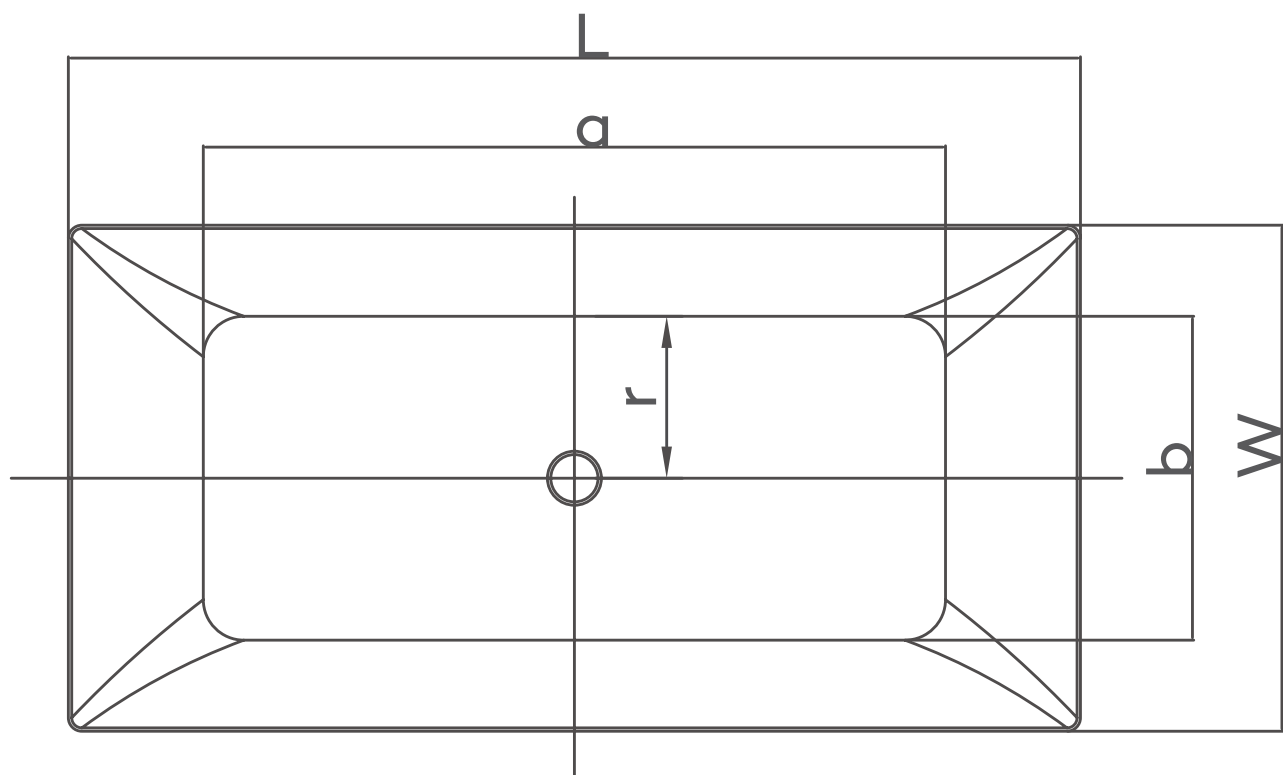

170X78X60cm

MTI-444

מידות פנים (תחתית)	מידות חוץ	נתונים כלליים
(a) אורך - 120 ס"מ	(L) אורך - 170 ס"מ	משקל (ללא מים) - 65 ק"ג
(b) רוחב - 53 ס"מ	(W) רוחב - 78 ס"מ	
(h) גובה - 45 ס"מ	(H) גובה - 60 ס"מ	
(r) מרחק לניקוז - 26.5 ס"מ		

לבן: 8,750 ₪ | צבע: 11,250 ₪

Free Standing

היטל על: