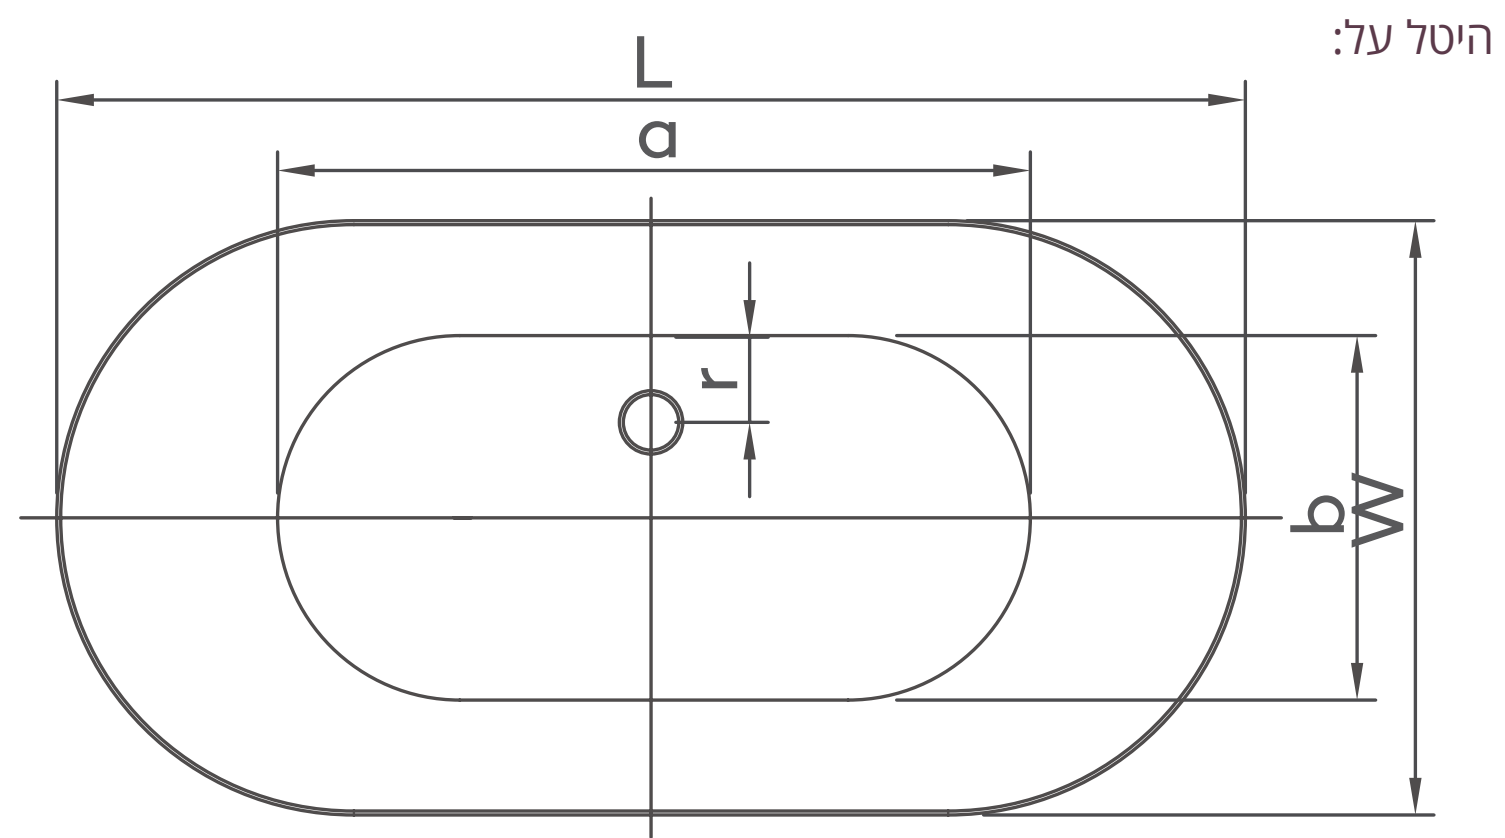

אמבטיית Free Standing

160X73X60cm

MTI-470

מידות פנים (תחתית)

- (a) אורך - 114 ס"מ
- (b) רוחב - 45 ס"מ
- (h) גובה - 40 ס"מ
- (r) מרחק לניקוז - 22.5 ס"מ

מידות חוץ

- (L) אורך - 160 ס"מ
- (W) רוחב - 73 ס"מ
- (H) גובה - 60 ס"מ

- (a) אורך - 125 ס"מ
- (b) רוחב - 55 ס"מ
- (h) גובה - 45 ס"מ
- (r) מרחק לניקוז - 25 ס"מ

מידות חוץ

- (L) אורך - 170 ס"מ
- (W) רוחב - 78 ס"מ
- (H) גובה - 60 ס"מ

נתונים כלליים

משקל (ללא מים) - 44 ק"ג

מחיר: ₪ 11,250

נתונים כלליים

משקל (ללא מים) - 39 ק"ג

לבן: 8,750 ₪ צבע: 11,250 ₪

Free Standing

170X78X60cm

MTI-444

מידות פנים (תחתית)	מידות חוץ	נתונים כלליים
(a) אורך - 120 ס"מ	(L) אורך - 170 ס"מ	משקל (ללא מים) - 65 ק"ג
(b) רוחב - 53 ס"מ	(W) רוחב - 78 ס"מ	
(h) גובה - 45 ס"מ	(H) גובה - 60 ס"מ	
(r) מרחק לניקוז - 26.5 ס"מ		

(b) רוחב - 48 ס"מ

(h) גובה - 46 ס"מ

(r) מרחק לניקוז - 24.4 ס"מ

מידות חוץ

(L) אורך - 178 ס"מ

(W) רוחב - 80 ס"מ

(H) גובה - 60 ס"מ

נתונים כלליים