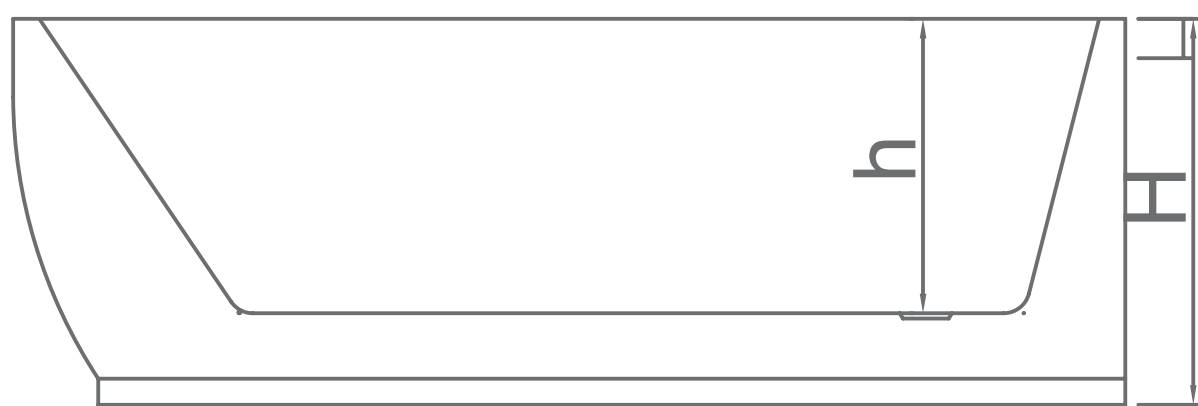

(a) אורך - 120 ס"מ
(b) רוחב - 54 ס"מ
(h) גובה - 44.8 ס"מ

מידות חוץ

(L) אורך - 170 ס"מ
(W) רוחב - 80 ס"מ
(H) גובה - 59 ס"מ

נתונים כלליים

משקל (ללא מים) - 40 ק"ג

מחיר: 8,750 ₪

Free Standing

היטל על:

היטל צד:

צמוד קיר
180X80X58cm

MTI-412

מידות פנים (תחתית)

(a) אורך - 110 ס"מ
(b) רוחב - 49 ס"מ
(h) גובה - 45 ס"מ

מידות חוץ

(L) אורך - 180 ס"מ
(W) רוחב - 80 ס"מ
(H) גובה - 58 ס"מ

נתונים כלליים

(a) אורך - 123 ס"מ
(b) רוחב - 54 ס"מ
(h) גובה - 43 ס"מ

מידות חוץ

(L) אורך - 180 ס"מ
(W) רוחב - 80 ס"מ
(H) גובה - 60 ס"מ

נתונים כלליים

משקל (ללא מים) - 46 ק"ג

מחיר: 8,750 ₪

Free Standing

היטל על: