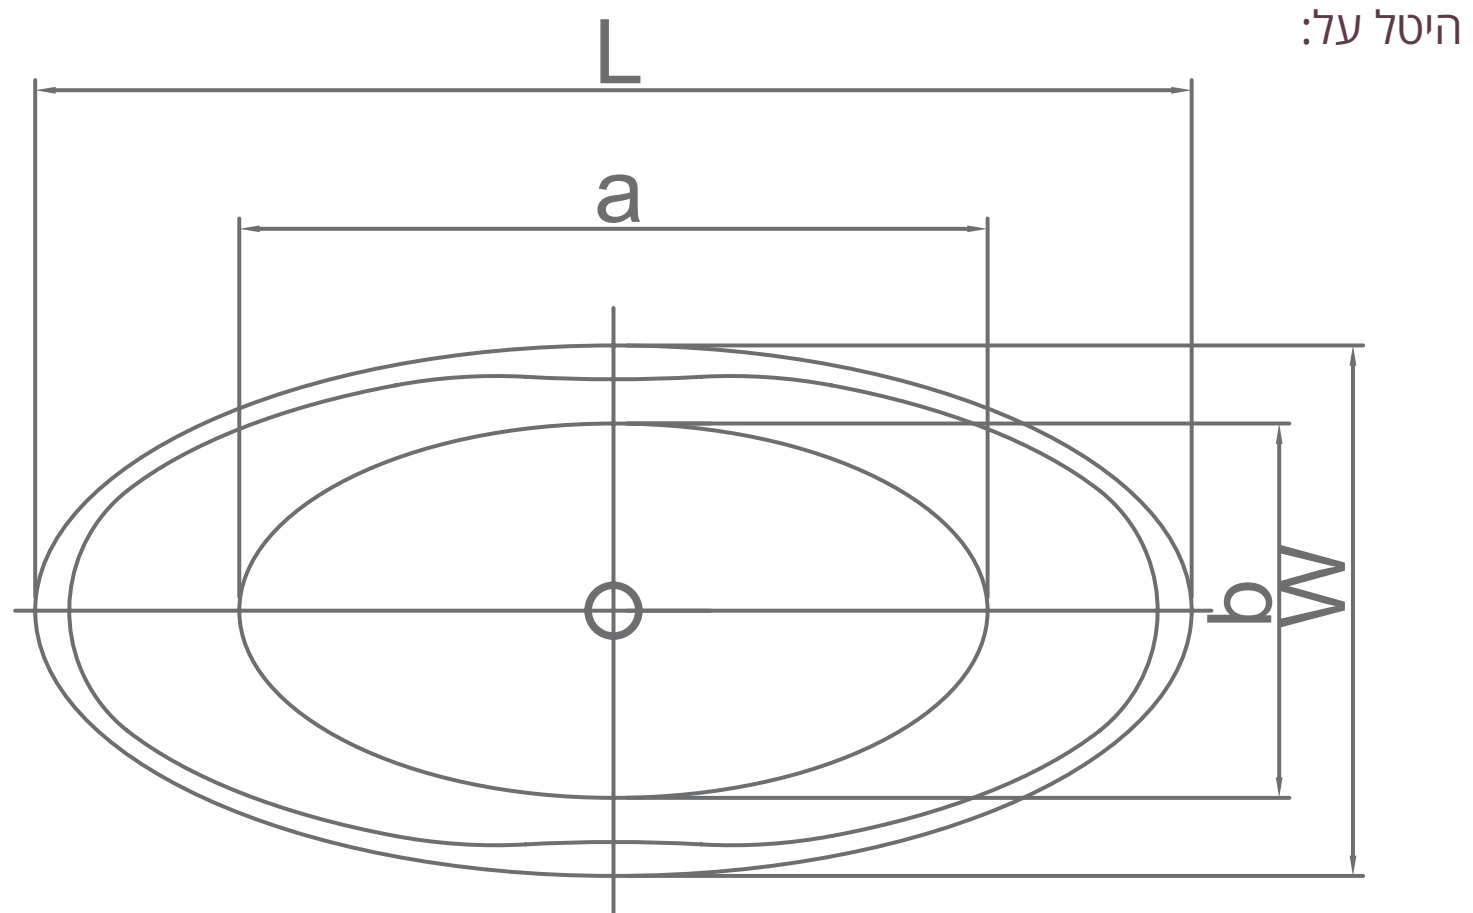

מידות חוץ

(L) אורך - 170 ס"מ
(W) רוחב - 78 ס"מ
(H) גובה - 60 ס"מ

נתונים כלליים

משקל (ללא מים) - 38 ק"ג

מחיר: 8,750 ₪

Free Standing

170X78X60_{CM}
150X72X60_{CM}

MTI-408

מידות פנים (תחתית)
 (a) אורך - 100/110 ס"מ
 (b) רוחב - 48/50 ס"מ
 (h) גובה - 45/46 ס"מ

מידות חוץ
 (L) אורך - 150/170 ס"מ
 (W) רוחב - 72/78 ס"מ
 (H) גובה - 60/60 ס"מ

נתונים כלליים
 - משקל (ללא מים) - 37/40 ק"ג