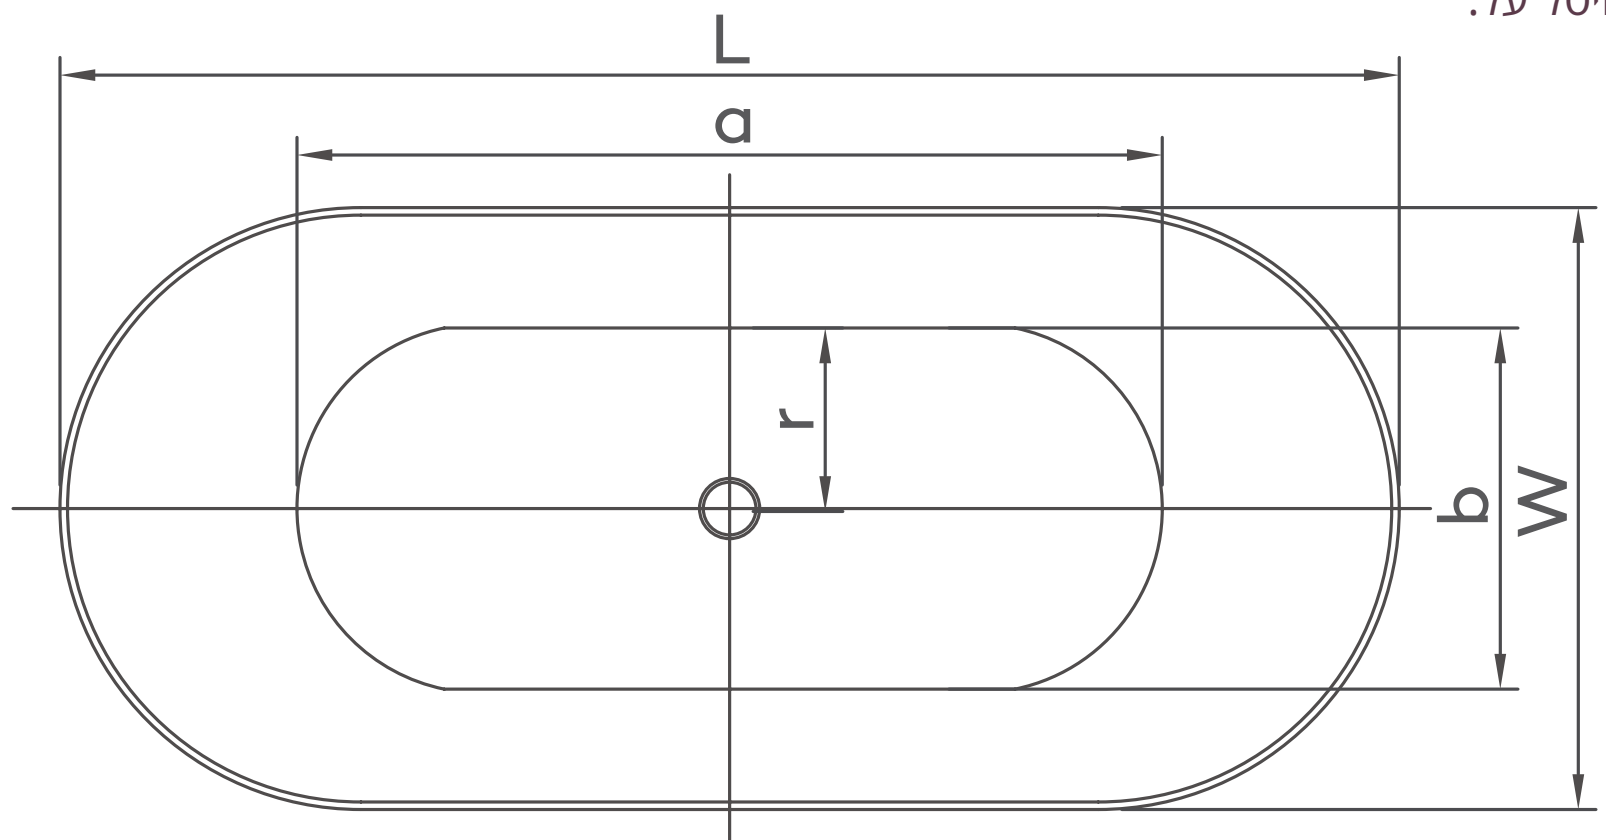

178X80X60cm

MTI-445

מידות פנים (תחתית)

(a) אורך - 115 ס"מ

(b) רוחב - 48 ס"מ

(h) גובה - 46 ס"מ

(r) מרחק לניקוז - 24.4 ס"מ

מידות חוץ

(L) אורך - 178 ס"מ

(W) רוחב - 80 ס"מ

(H) גובה - 60 ס"מ

נתונים כלליים

משקל (ללא מים) - 44 ק"ג

לבן: 8,750 ₪ צבע: 11,250 ₪

היטל על: