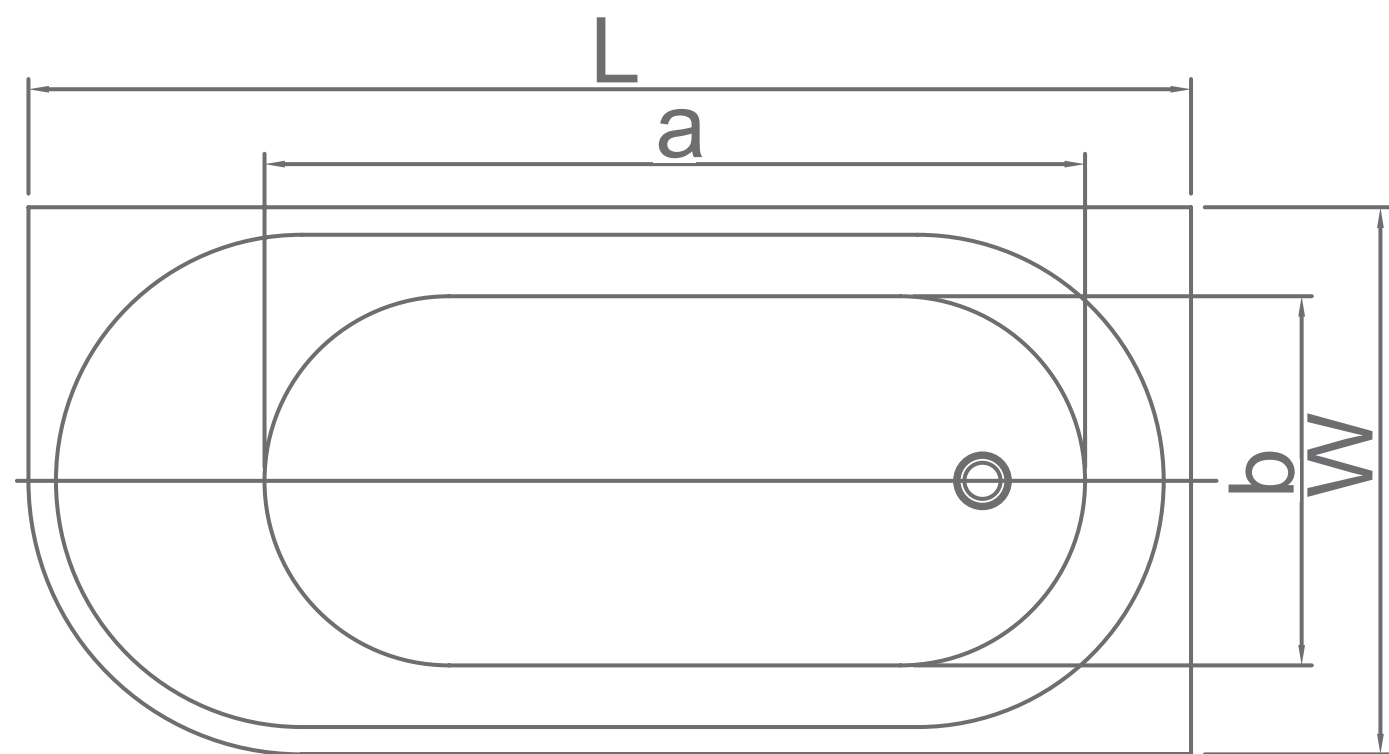

(a) אורך - 120 ס"מ
(b) רוחב - 54 ס"מ
(h) גובה - 44.8 ס"מ

מידות חוץ

(L) אורך - 170 ס"מ
(W) רוחב - 80 ס"מ
(H) גובה - 59 ס"מ

נתונים כלליים

משקל (ללא מים) - 40 ק"ג

מחיר: 8,750 ₪

Free Standing

היטל על:

היטל צד:

צמוד קיר
180X80X58cm

MTI-412

מידות פנים (תחתית)

(a) אורך - 110 ס"מ
(b) רוחב - 49 ס"מ
(h) גובה - 45 ס"מ

מידות חוץ

(L) אורך - 180 ס"מ
(W) רוחב - 80 ס"מ
(H) גובה - 58 ס"מ

נתונים כלליים

(a) אורך - 123 ס"מ
(b) רוחב - 54 ס"מ
(h) גובה - 43 ס"מ

מידות חוץ

(L) אורך - 180 ס"מ
(W) רוחב - 80 ס"מ
(H) גובה - 60 ס"מ

נתונים כלליים

משקל (ללא מים) - 46 ק"ג

מחיר: 8,750 ₪

Free Standing

היטל על:

(a) אורך - 105 ס"מ
(b) רוחב - 45 ס"מ
(h) גובה - 40 ס"מ

מידות חוץ

(L) אורך - 165 ס"מ
(W) רוחב - 80 ס"מ
(H) גובה - 58 ס"מ
(Y) רוחב נישה - 10 ס"מ
(Z) אורך נישה - 100 ס"מ

נתונים כלליים

משקל (ללא מים) - 37 ק"ג