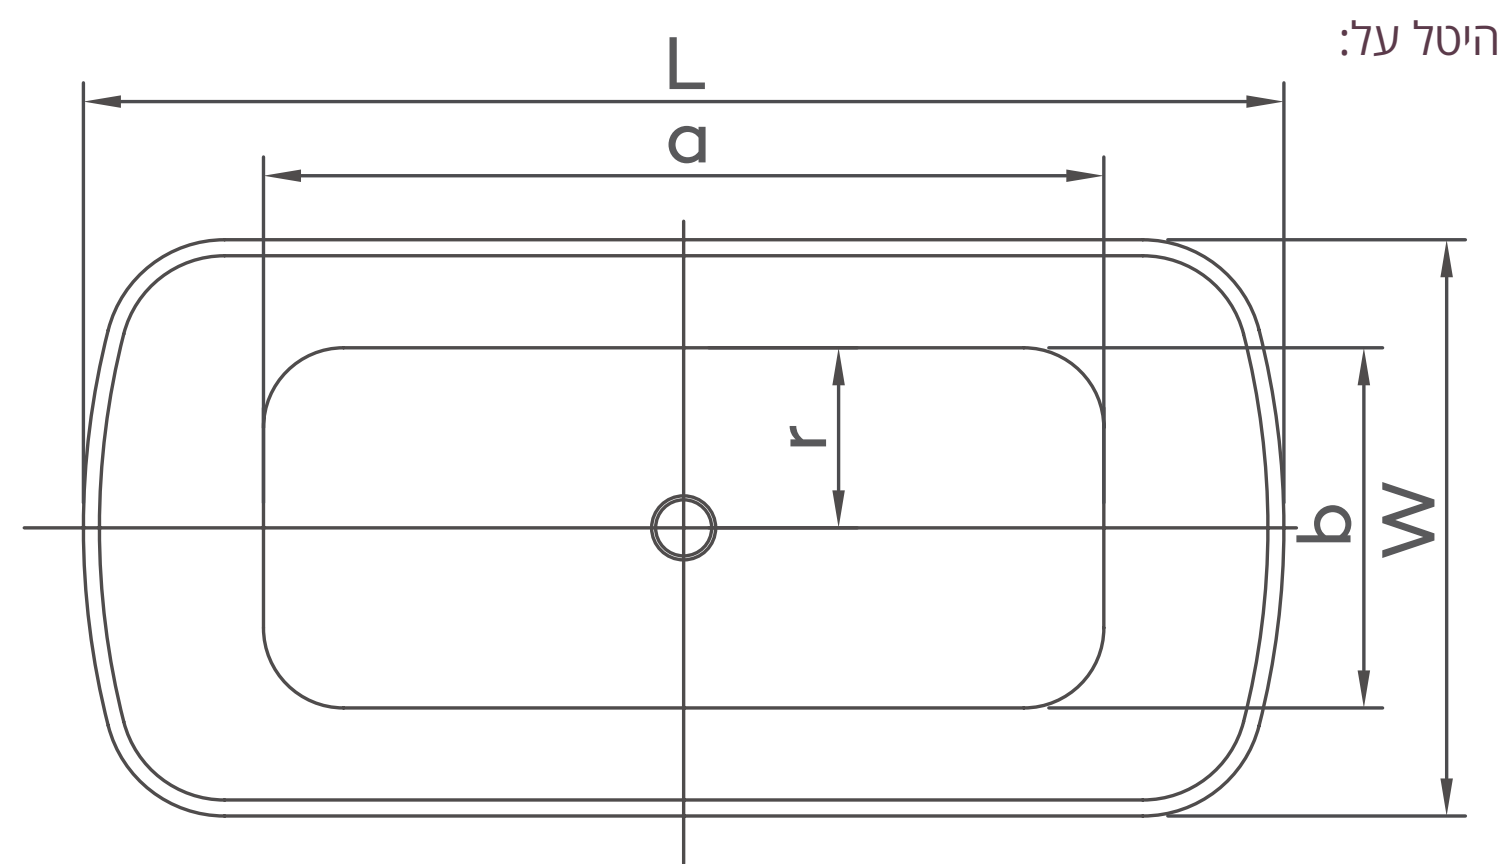

170X78X66cm

MTI-441

מידות פנים (תחתית)	מידות חוץ	נתונים כלליים
(a) אורך - 125 ס"מ	(L) אורך - 170 ס"מ	משקל (ללא מים) - 44 ק"ג
(b) רוחב - 51 ס"מ	(W) רוחב - 78 ס"מ	
(h) גובה - 46 ס"מ	(H) גובה - 66 ס"מ	
(r) מרחק לניקוז - 25.5 ס"מ		

לבן: 8,750 ₪ צבע: 11,250 ₪

Free Standing