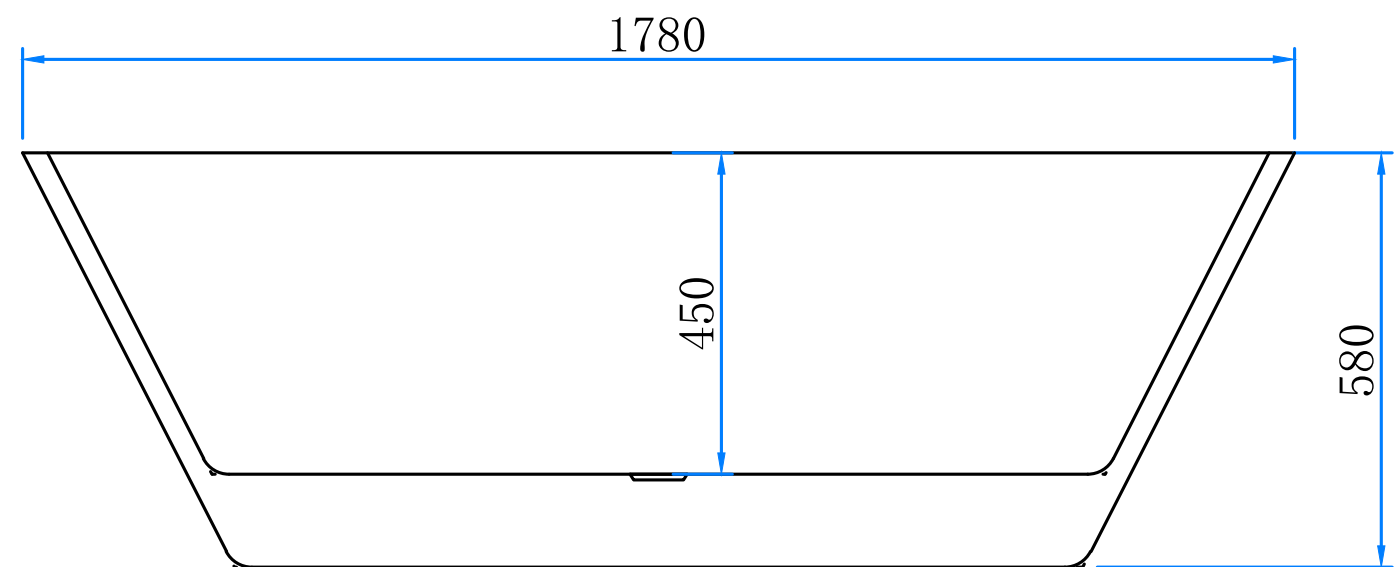

178X78X58cm

MTI-463

מידות פנים (תחתית)

- (a) אורך - 110 ס"מ
- (b) רוחב - 50 ס"מ
- (h) גובה - 45 ס"מ
- (r) מרחק לניקוז - 25 ס"מ

מידות חוץ

- (L) אורך - 178 ס"מ
- (W) רוחב - 78 ס"מ
- (H) גובה - 58 ס"מ

נתונים כלליים

משקל (ללא מים) - 40 ק"ג

מחיר: 6,250 ₪

היטל על: