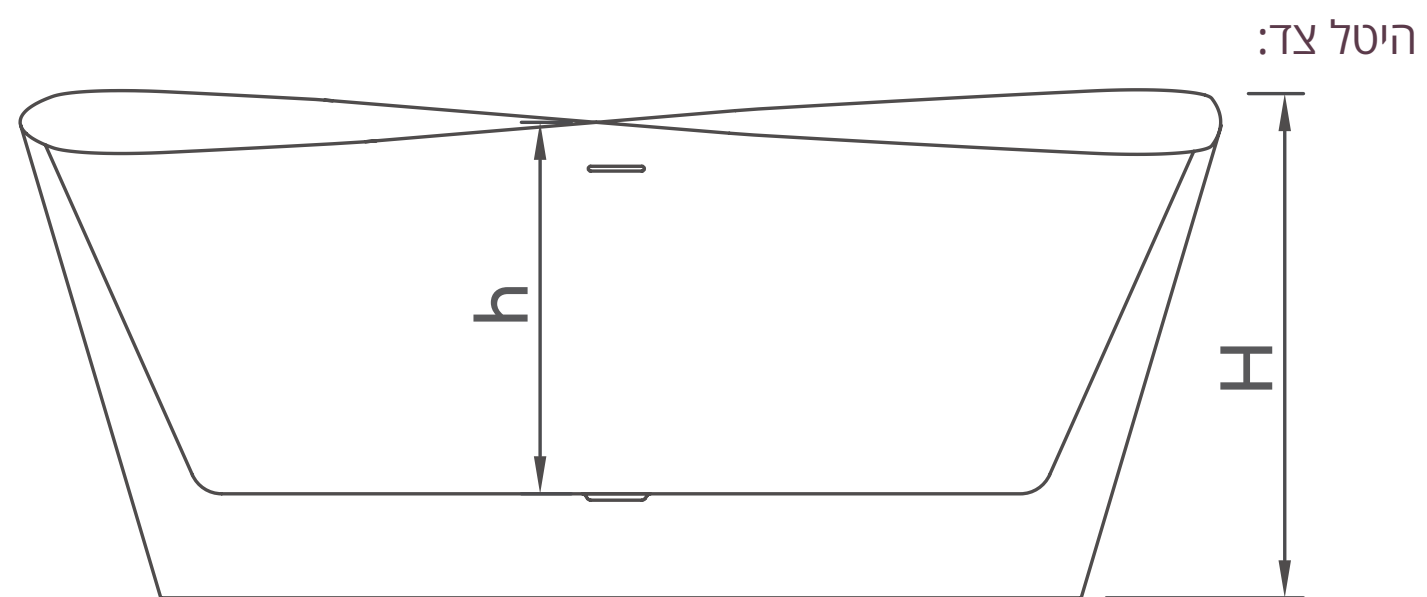

170X78X66cm

MTI-441

מידות פנים (תחתית)	מידות חוץ	נתונים כלליים
(a) אורך - 125 ס"מ	(L) אורך - 170 ס"מ	משקל (ללא מים) - 44 ק"ג
(b) רוחב - 51 ס"מ	(W) רוחב - 78 ס"מ	
(h) גובה - 46 ס"מ	(H) גובה - 66 ס"מ	
(r) מרחק לניקוז - 25.5 ס"מ		

לבן: 8,750 ₪ צבע: 11,250 ₪

Free Standing